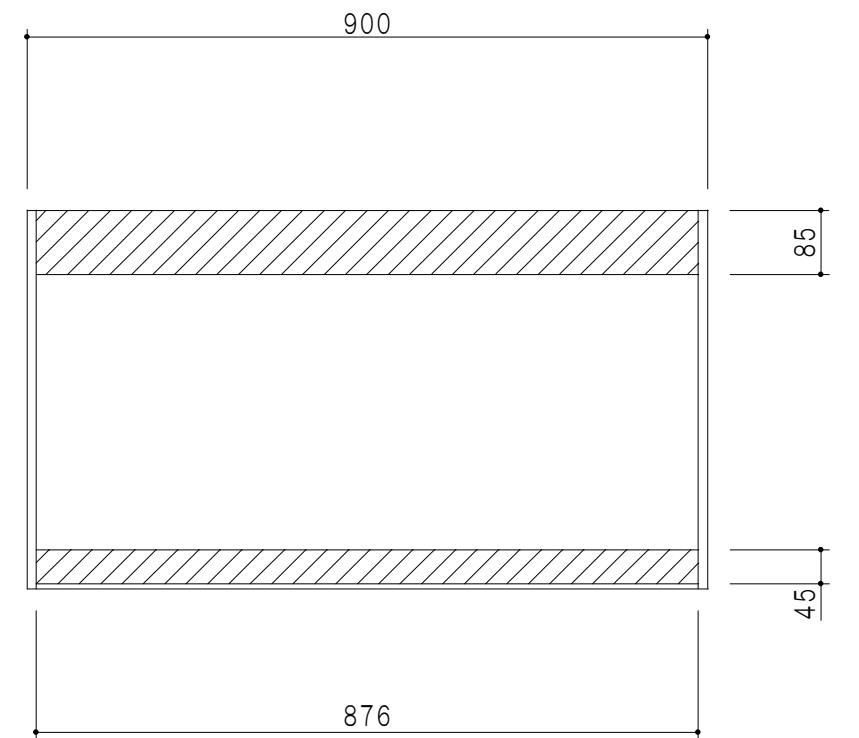

平面図

立面図

断面図

背面図

仕 様	
側 板	メラミン化粧パーティクルボード 12 t
天, 地 板	メラミン化粧パーティクルボード 15 t
背 板	カラーMDF・落とし込み
扉	メラミン化粧パーティクルボード 12 t
丁 番	ワンタッチスライド式丁番
棚 板	両面化粧パーティクルボード 15 t 可動式

扉 色	
M	木 目
W	ホワイト

名 称	多目的吊戸棚	図面名称	Y1-90JN □	SCALE	1/10	DATA	2014.07.03	CHECKED	H. S	DRAWING	M. I	SHEET NO.	
-----	--------	------	-----------	-------	------	------	------------	---------	------	---------	------	-----------	--