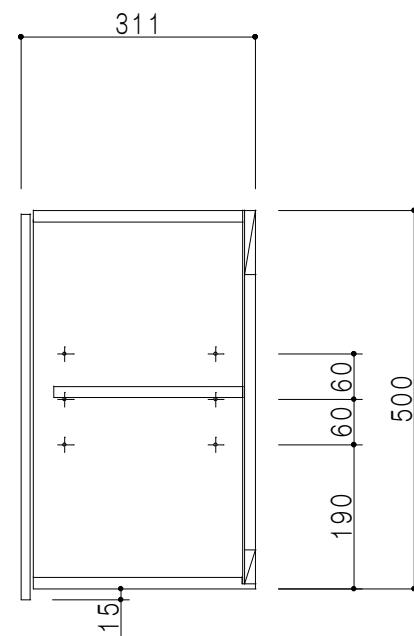

平面図

立面図

断面図

背面図

仕 様	
側 板	メラミン化粧パーティクルボード 12 t
天, 地 板	メラミン化粧パーティクルボード 15 t
背 板	カラーMDF・落とし込み
扉	メラミン化粧パーティクルボード 12 t
丁 番	ワンタッチスライド式丁番
棚 板	両面化粧パーティクルボード 15 t 可動式

扉 色	
M	木 目
W	ホワイト

名 称	多目的吊戸棚	図面名称	Y1-90JN □	SCALE	1/10	DATA	2014.07.03	CHECKED	H. S	DRAWING	M. I	SHEET NO.	
-----	--------	------	-----------	-------	------	------	------------	---------	------	---------	------	-----------	--