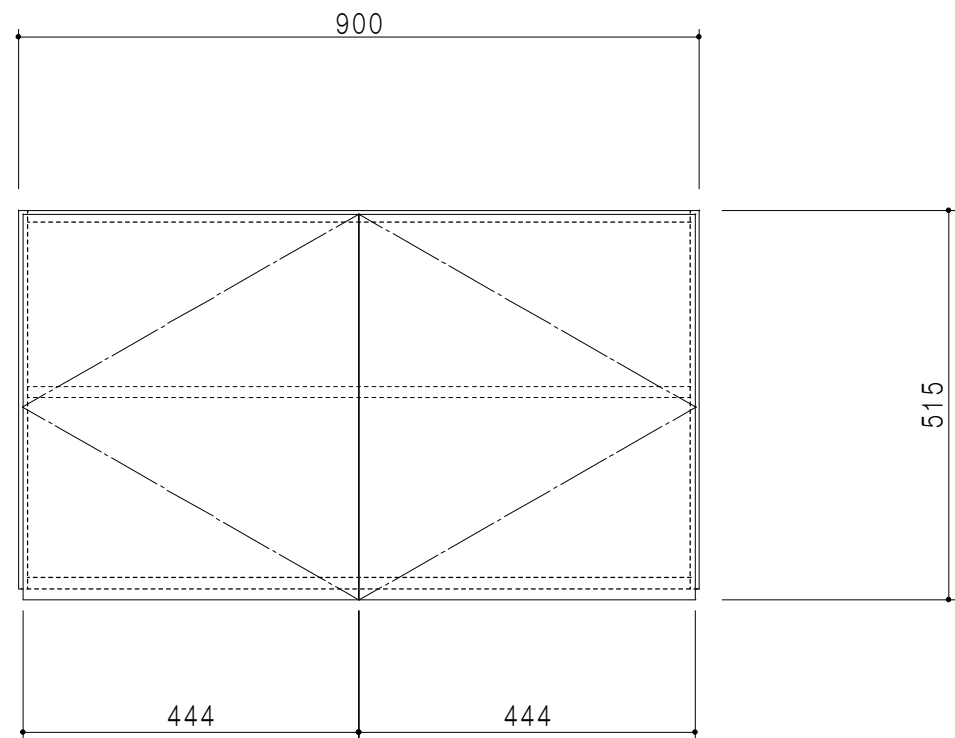

平面図

立面図

断面図

背面図

仕 様	
側 板	メラミン化粧パーティクルボード 12 t
天, 地 板	メラミン化粧パーティクルボード 15 t
背 板	カラーMDF・落とし込み
扉	メラミン化粧パーティクルボード 12 t
丁 番	ワンタッチスライド式丁番
棚 板	両面化粧パーティクルボード 15 t 可動式

扉 色	
M	木 目
W	ホワイト

名 称	多目的吊戸棚	図面名称	Y1-90JN □	SCALE	1/10	DATA	2014.07.03	CHECKED	H. S	DRAWING	M. I	SHEET NO.	
-----	--------	------	-----------	-------	------	------	------------	---------	------	---------	------	-----------	--