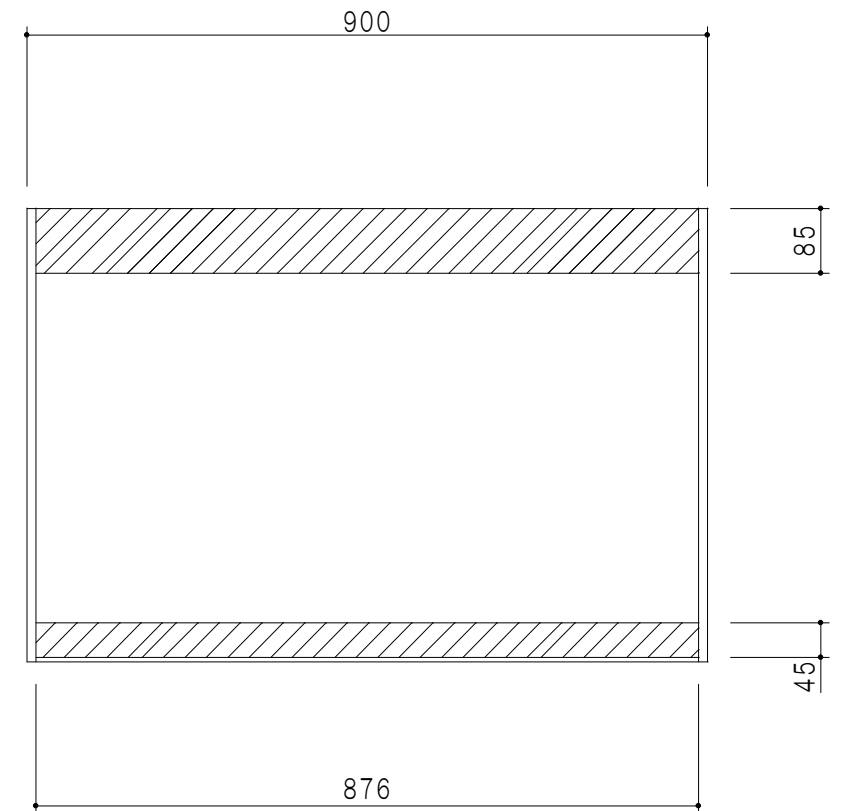

平面図

立面図

断面図

背面図

仕 様	
側 板	メラミン化粧パーティクルボード 12 t
天, 地 板	メラミン化粧パーティクルボード 15 t
背 板	カラーMDF・落とし込み
扉	メラミン化粧パーティクルボード 12 t
丁 番	ワンタッチスライド式丁番
棚 板	両面化粧パーティクルボード 15 t 可動式

扉 色	
M	木 目
W	ホワイト

名 称

多目的吊戸棚

図面名称

Y1-90EN □

SCALE

1/10

DATA

2014. 07. 03

CHECKED

H. S