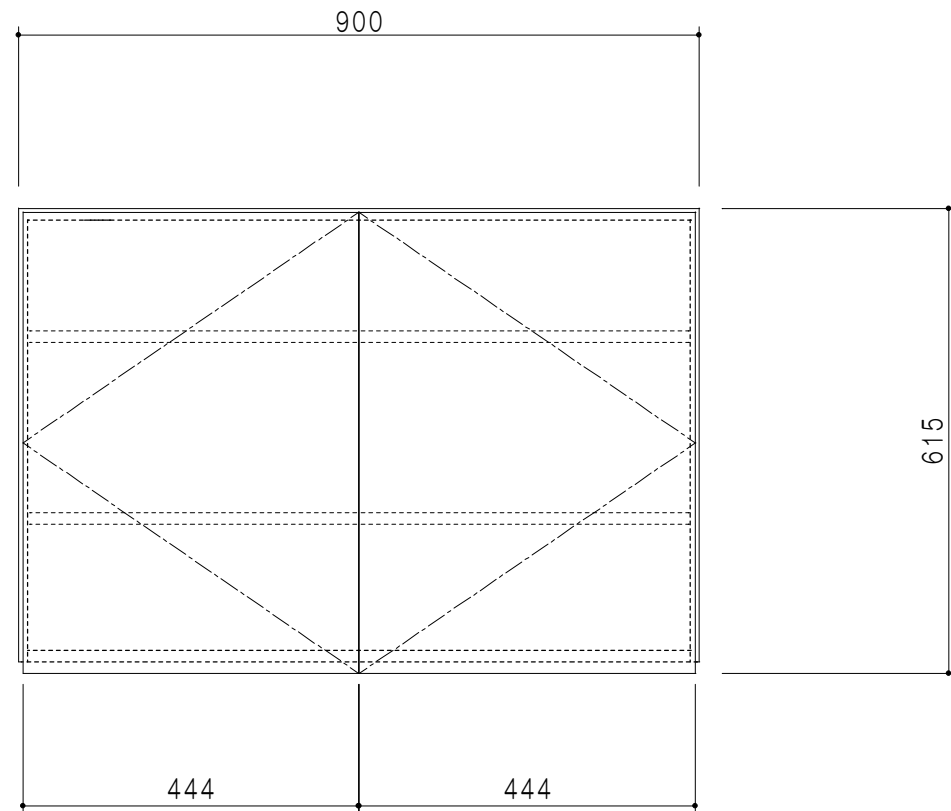

平面図

立面図

断面図

背面図

仕 様	
側 板	メラミン化粧パーティクルボード 12 t
天, 地 板	メラミン化粧パーティクルボード 15 t
背 板	カラーMDF・落とし込み
扉	メラミン化粧パーティクルボード 12 t
丁 番	ワンタッチスライド式丁番
棚 板	両面化粧パーティクルボード 15 t 可動式

扉 色	
M	木 目
W	ホワイト

名 称

多目的吊戸棚

図面名称

Y1-90EN □

SCALE

1/10

DATA

2014. 07. 03

CHECKED

H. S

DRAWING

M. I

SHEET NO.