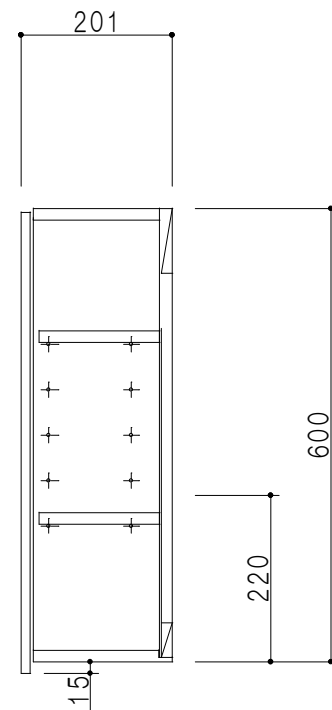

平面図

立面図

断面図

背面図

仕 様	
側 板	メラミン化粧パーティクルボード 12 t
天, 地 板	メラミン化粧パーティクルボード 15 t
背 板	カラーMDF・落とし込み
扉	メラミン化粧パーティクルボード 12 t
丁 番	ワンタッチスライド式丁番
棚 板	両面化粧パーティクルボード 15 t 可動式

扉 色	
M	木 目
W	ホワイト

名 称

多目的吊戸棚

図面名称

Y1-90EN □

SCALE

1/10

DATA

2014. 07. 03

CHECKED

H. S

DRAWING

M. I

SHEET NO.