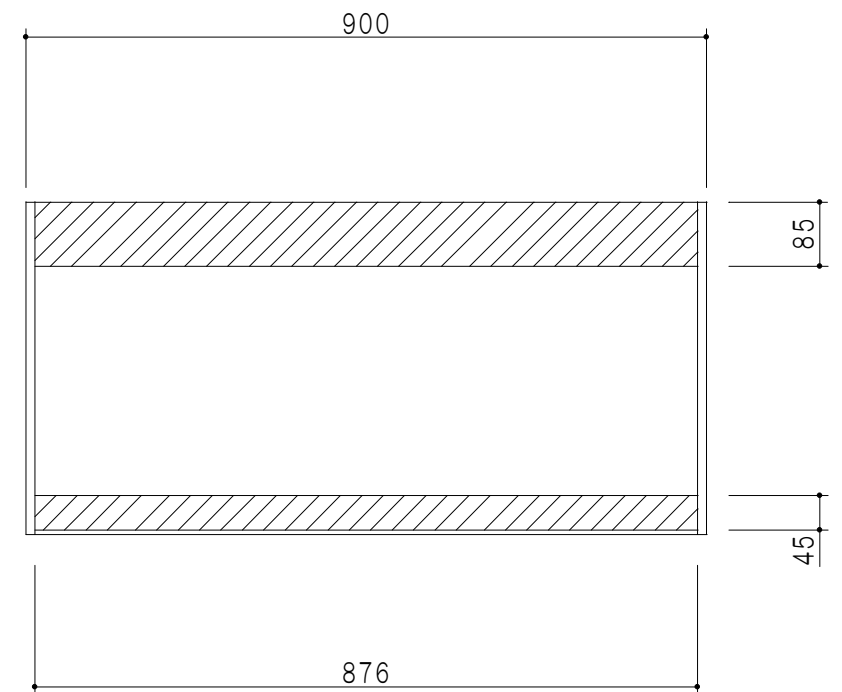

平面図

立面図

断面図

背面図

仕 様	
側 板	メラミン化粧パーティクルボード 12 t
天, 地 板	メラミン化粧パーティクルボード 15 t
背 板	カラーMDF・落とし込み
扉	メラミン化粧パーティクルボード 12 t
丁 番	ワンタッチスライド式丁番
棚 板	両面化粧パーティクルボード 15 t 可動式

扉 色	
M	木 目
W	ホワイト

名 称	多目的吊戸棚	図面名称	Y1-90CN □	SCALE	1/10	DATA	2014.07.04	CHECKED	H. S	DRAWING	M. I	SHEET NO.	
-----	--------	------	-----------	-------	------	------	------------	---------	------	---------	------	-----------	--