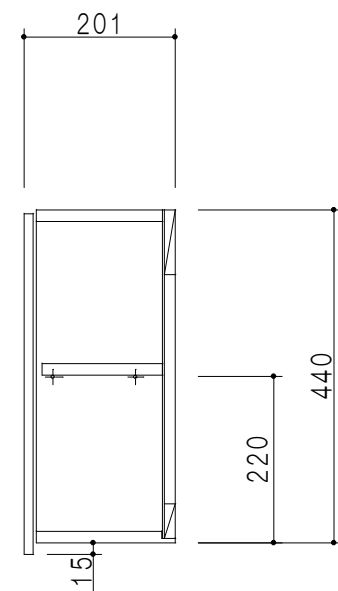

平面図

立面図

断面図

背面図

仕 様	
側 板	メラミン化粧パーティクルボード 12 t
天, 地 板	メラミン化粧パーティクルボード 15 t
背 板	カラーMDF・落とし込み
扉	メラミン化粧パーティクルボード 12 t
丁 番	ワンタッチスライド式丁番
棚 板	両面化粧パーティクルボード 15 t 可動式

扉 色	
M	木 目
W	ホワイト

名 称	多目的吊戸棚	図面名称	Y1-90CN □	SCALE	1/10	DATA	2014.07.04	CHECKED	H. S	DRAWING	M. I	SHEET NO.	
-----	--------	------	-----------	-------	------	------	------------	---------	------	---------	------	-----------	--