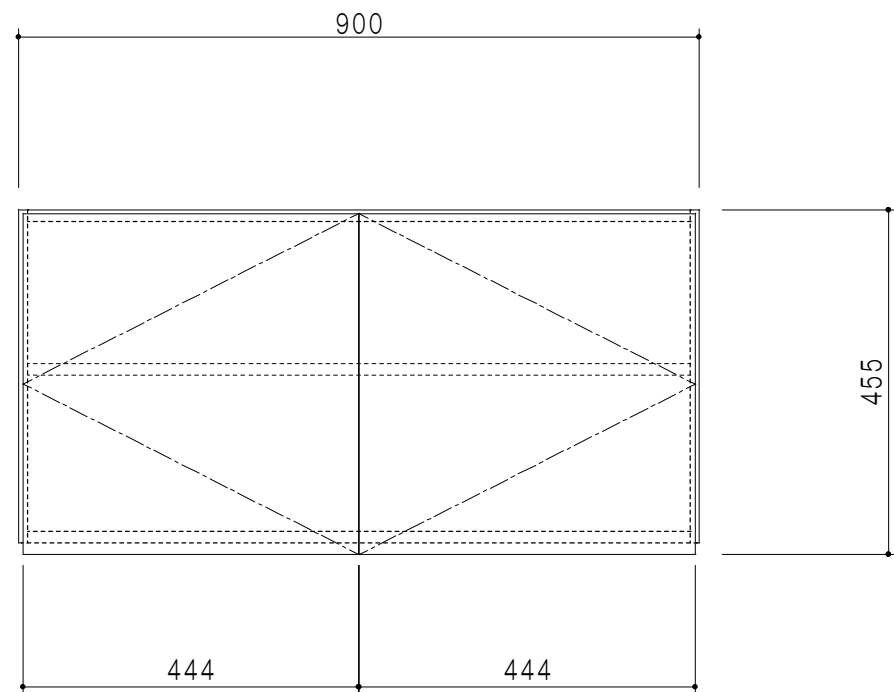

平面図

立面図

断面図

背面図

仕 様	
側 板	メラミン化粧パーティクルボード 12 t
天, 地 板	メラミン化粧パーティクルボード 15 t
背 板	カラーMDF・落とし込み
扉	メラミン化粧パーティクルボード 12 t
丁 番	ワンタッチスライド式丁番
棚 板	両面化粧パーティクルボード 15 t 可動式

扉 色	
M	木 目
W	ホワイト

名 称	多目的吊戸棚	図面名称	Y1-90CN □	SCALE	1/10	DATA	2014.07.04	CHECKED	H. S	DRAWING	M. I	SHEET NO.	
-----	--------	------	-----------	-------	------	------	------------	---------	------	---------	------	-----------	--