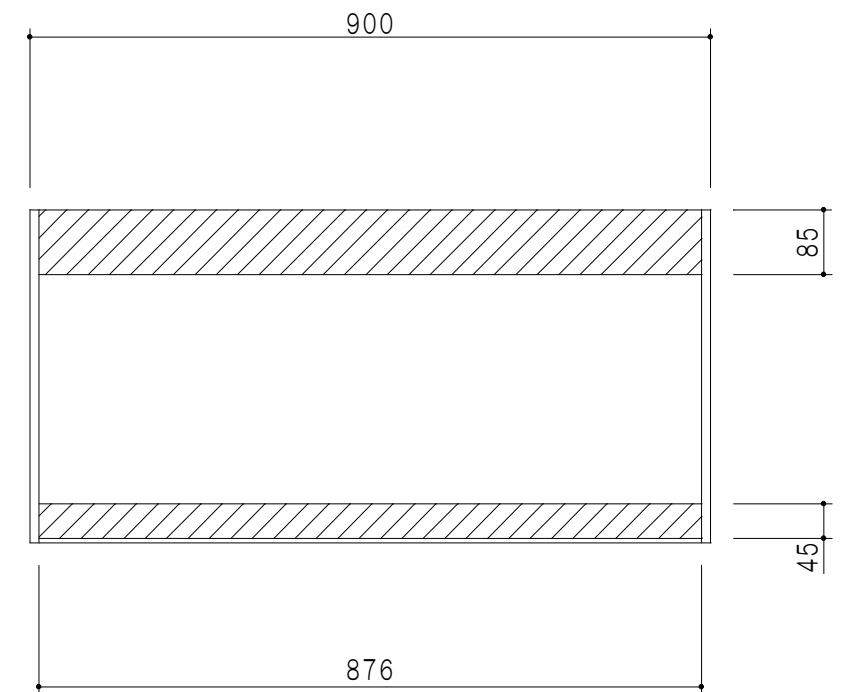

平面図

立面図

断面図

背面図

仕 様	
側 板	メラミン化粧パーティクルボード 12 t
天, 地 板	メラミン化粧パーティクルボード 15 t
背 板	カラーMDF・落とし込み
扉	メラミン化粧パーティクルボード 12 t
丁 番	ワンタッチスライド式丁番
棚 板	両面化粧パーティクルボード 15 t 可動式

扉 色	
M	木 目
W	ホワイト