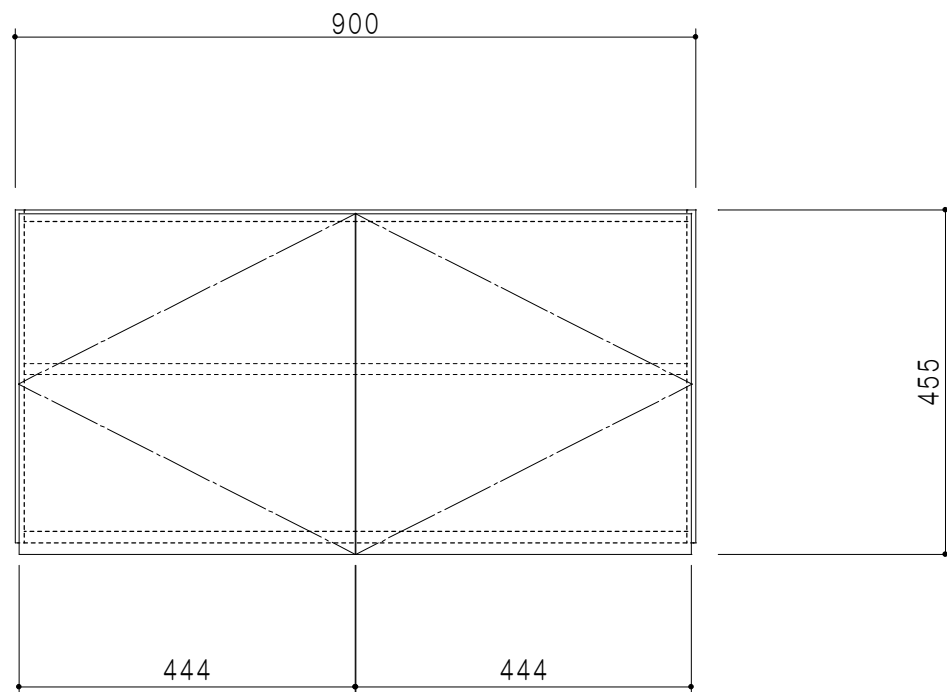

平面図

立面図

断面図

背面図

仕 様	
側 板	メラミン化粧パーティクルボード 12 t
天, 地 板	メラミン化粧パーティクルボード 15 t
背 板	カラーMDF・落とし込み
扉	メラミン化粧パーティクルボード 12 t
丁 番	ワンタッチスライド式丁番
棚 板	両面化粧パーティクルボード 15 t 可動式

扉 色	
M	木 目
W	ホワイト