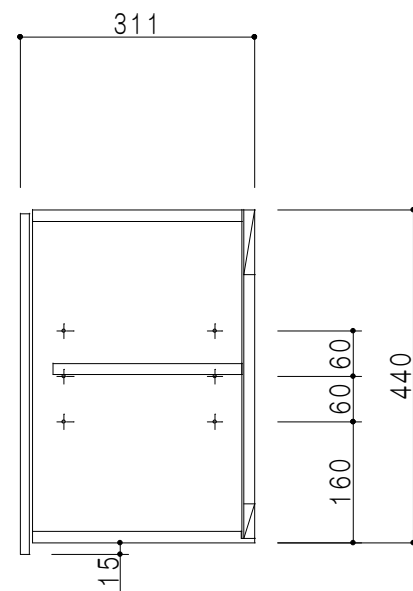

平面図

立面図

断面図

背面図

仕 様	
側 板	メラミン化粧パーティクルボード 12 t
天, 地 板	メラミン化粧パーティクルボード 15 t
背 板	カラーMDF・落とし込み
扉	メラミン化粧パーティクルボード 12 t
丁 番	ワンタッチスライド式丁番
棚 板	両面化粧パーティクルボード 15 t 可動式

扉 色	
M	木 目
W	ホワイト