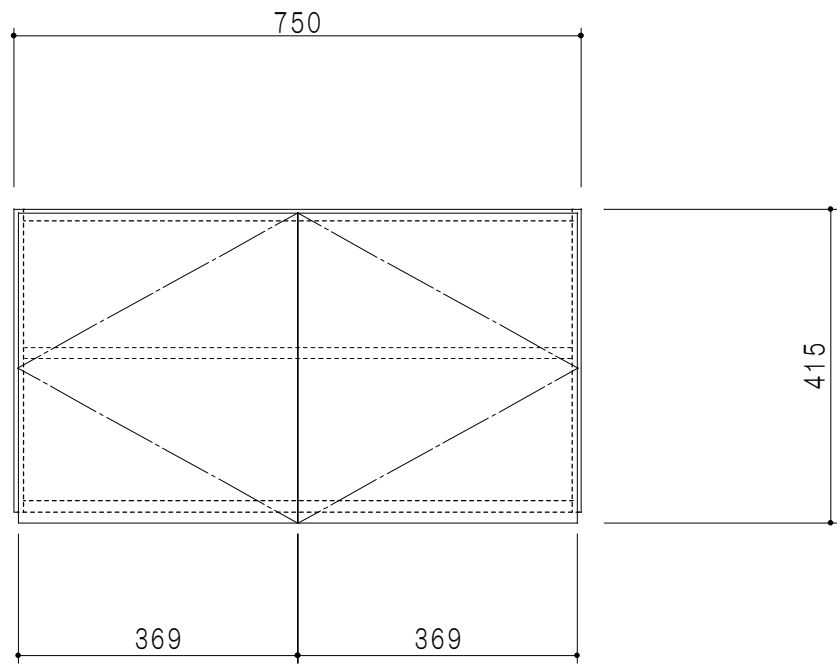

平面図

立面図

断面図

背面図

仕 様	
側 板	メラミン化粧パーティクルボード 12 t
天, 地 板	メラミン化粧パーティクルボード 15 t
背 板	カラーMDF・落とし込み
扉	メラミン化粧パーティクルボード 12 t
丁 番	ワンタッチスライド式丁番
棚 板	両面化粧パーティクルボード 15 t 可動式

扉 色	
M	木 目
W	ホワイト

名 称	多目的吊戸棚	図面名称	Y1-75LN □	SCALE	1/10	DATA	2014.07.03	CHECKED	H. S	DRAWING	M. I	SHEET NO.	
-----	--------	------	-----------	-------	------	------	------------	---------	------	---------	------	-----------	--