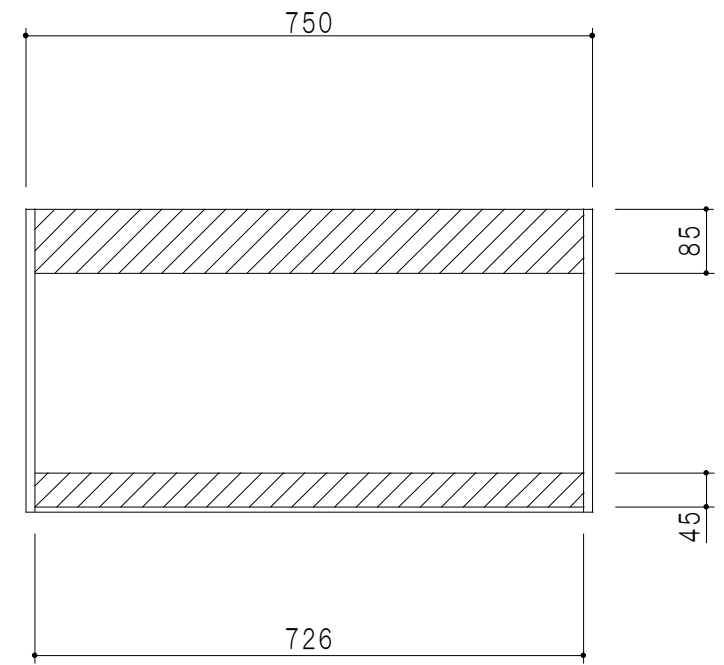

平面図

立面図

断面図

背面図

仕 様	
側 板	メラミン化粧パーティクルボード 12 t
天, 地 板	メラミン化粧パーティクルボード 15 t
背 板	カラーMDF・落とし込み
扉	メラミン化粧パーティクルボード 12 t
丁 番	ワンタッチスライド式丁番
棚 板	両面化粧パーティクルボード 15 t 可動式

扉 色	
M	木 目
W	ホワイト

名 称	多目的吊戸棚	図面名称	Y1-75LN □	SCALE	1/10	DATA	2014.07.03	CHECKED	H. S	DRAWING	M. I	SHEET NO.	
-----	--------	------	-----------	-------	------	------	------------	---------	------	---------	------	-----------	--