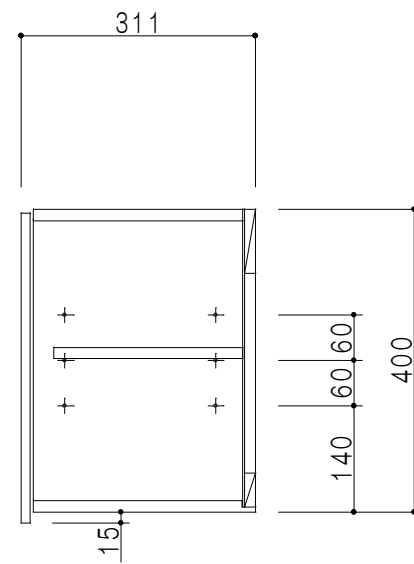

平面図

立面図

断面図

背面図

仕 様	
側 板	メラミン化粧パーティクルボード 12 t
天, 地 板	メラミン化粧パーティクルボード 15 t
背 板	カラーMDF・落とし込み
扉	メラミン化粧パーティクルボード 12 t
丁 番	ワンタッチスライド式丁番
棚 板	両面化粧パーティクルボード 15 t 可動式

扉 色	
M	木 目
W	ホワイト

名 称	多目的吊戸棚	図面名称	Y1-75LN □	SCALE	1/10	DATA	2014.07.03	CHECKED	H. S	DRAWING	M. I	SHEET NO.	
-----	--------	------	-----------	-------	------	------	------------	---------	------	---------	------	-----------	--