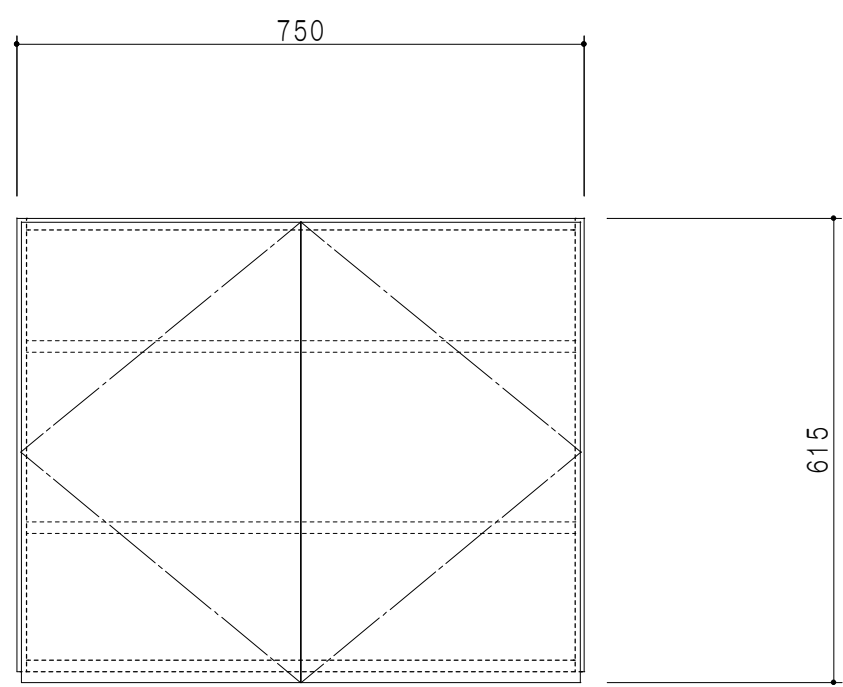

平面図

立面図

断面図

背面図

仕 様	
側 板	メラミン化粧パーティクルボード 12 t
天, 地 板	メラミン化粧パーティクルボード 15 t
背 板	カラーMDF・落とし込み
扉	メラミン化粧パーティクルボード 12 t
丁 番	ワンタッチスライド式丁番
棚 板	両面化粧パーティクルボード 15 t 可動式

扉 色	
M	木 目
W	ホワイト

名 称	多目的吊戸棚	図面名称	Y 1 - 7 5 K N □	SCALE	1 / 10	DATA	2014. 07. 03	CHECKED	H. S	DRAWING	M. I	SHEET NO.	
-----	--------	------	-----------------	-------	--------	------	--------------	---------	------	---------	------	-----------	--