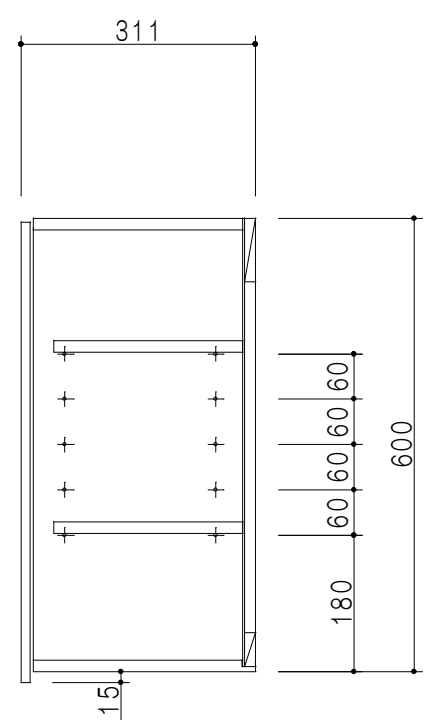

平面図

立面図

断面図

背面図

仕 様	
側 板	メラミン化粧パーティクルボード 12 t
天, 地 板	メラミン化粧パーティクルボード 15 t
背 板	カラーMDF・落とし込み
扉	メラミン化粧パーティクルボード 12 t
丁 番	ワンタッチスライド式丁番
棚 板	両面化粧パーティクルボード 15 t 可動式

扉 色	
M	木 目
W	ホワイト

名 称	多目的吊戸棚	図面名称	Y 1 - 7 5 K N □	SCALE	1 / 10	DATA	2014. 07. 03	CHECKED	H. S	DRAWING	M. I	SHEET NO.	
-----	--------	------	-----------------	-------	--------	------	--------------	---------	------	---------	------	-----------	--