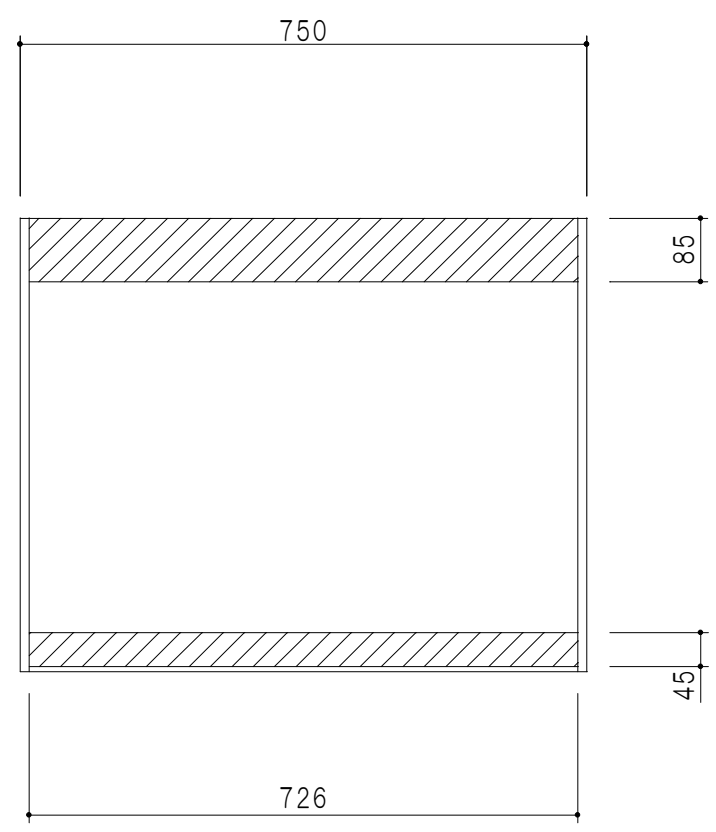

平面図

立面図

断面図

背面図

仕 様	
側 板	メラミン化粧パーティクルボード 12 t
天, 地 板	メラミン化粧パーティクルボード 15 t
背 板	カラーMDF・落とし込み
扉	メラミン化粧パーティクルボード 12 t
丁 番	ワンタッチスライド式丁番
棚 板	両面化粧パーティクルボード 15 t 可動式

扉 色	
M	木 目
W	ホワイト

名 称	多目的吊戸棚	図面名称	Y 1 - 7 5 K N □	SCALE	1 / 10	DATA	2014. 07. 03	CHECKED	H. S	DRAWING	M. I	SHEET NO.	
-----	--------	------	-----------------	-------	--------	------	--------------	---------	------	---------	------	-----------	--