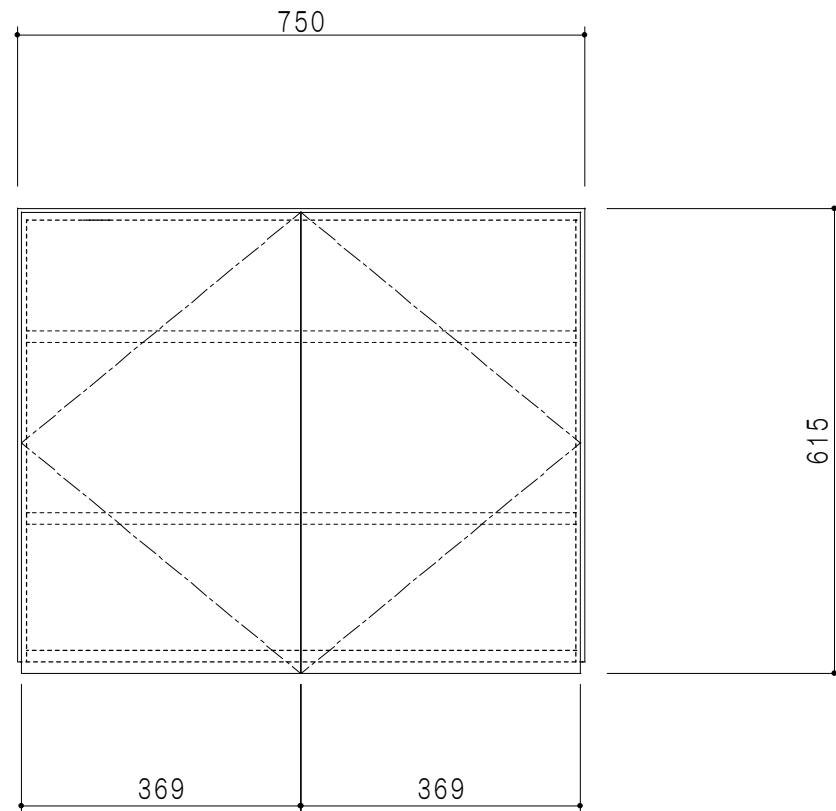

平面図

立面図

断面図

背面図

| 仕 様 | |
|--------|------------------------|
| 側 板 | メラミン化粧パーティクルボード 12 t |
| 天, 地 板 | メラミン化粧パーティクルボード 15 t |
| 背 板 | カラーMDF・落とし込み |
| 扉 | メラミン化粧パーティクルボード 12 t |
| 丁 番 | ワンタッチスライド式丁番 |
| 棚 板 | 両面化粧パーティクルボード 15 t 可動式 |

| 扉 色 | |
|-----|------|
| M | 木 目 |
| W | ホワイト |

名 称

多目的吊戸棚

図面名称

Y1-75EN □

SCALE

1/10

DATA