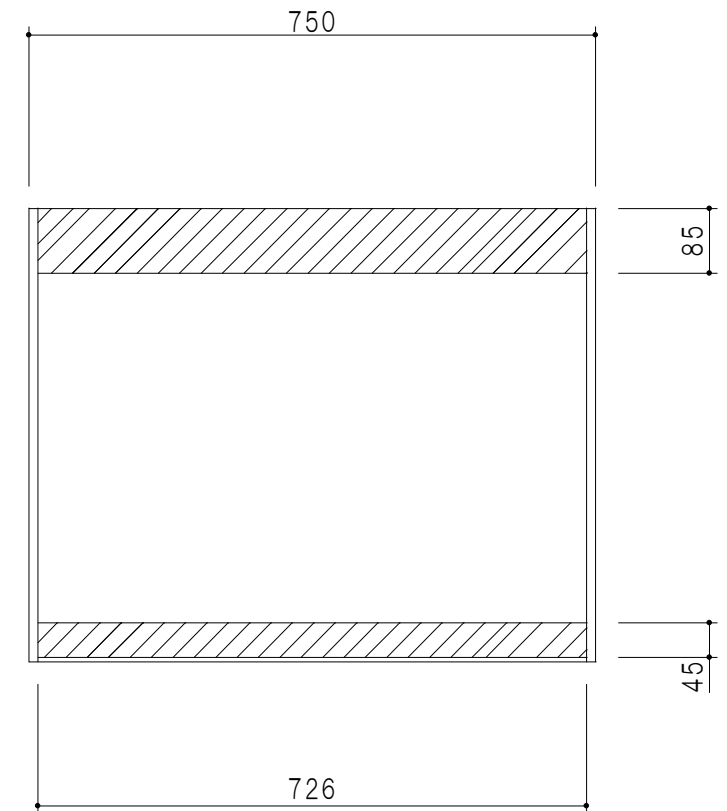

平面図

立面図

断面図

背面図

| 仕 様 | |
|--------|------------------------|
| 側 板 | メラミン化粧パーティクルボード 12 t |
| 天, 地 板 | メラミン化粧パーティクルボード 15 t |
| 背 板 | カラーMDF・落とし込み |
| 扉 | メラミン化粧パーティクルボード 12 t |
| 丁 番 | ワンタッチスライド式丁番 |
| 棚 板 | 両面化粧パーティクルボード 15 t 可動式 |

| 扉 色 | |
|-----|------|
| M | 木 目 |
| W | ホワイト |

名 称

多目的吊戸棚

図面名称

Y1-75EN □

SCALE

1/10

DATA