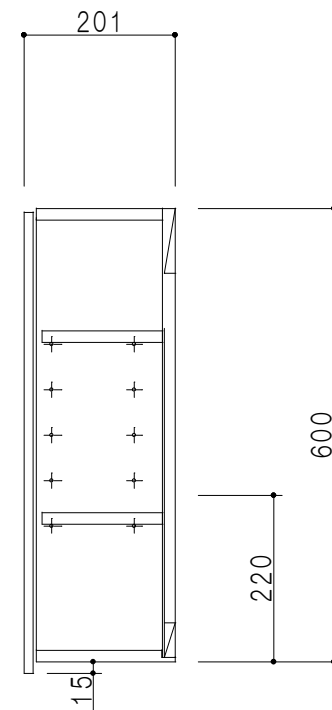

平面図

立面図

断面図

背面図

| 仕 様 | |
|--------|------------------------|
| 側 板 | メラミン化粧パーティクルボード 12 t |
| 天, 地 板 | メラミン化粧パーティクルボード 15 t |
| 背 板 | カラーMDF・落とし込み |
| 扉 | メラミン化粧パーティクルボード 12 t |
| 丁 番 | ワンタッチスライド式丁番 |
| 棚 板 | 両面化粧パーティクルボード 15 t 可動式 |

| 扉 色 | |
|-----|------|
| M | 木 目 |
| W | ホワイト |

名 称

多目的吊戸棚

図面名称

Y1-75EN □

SCALE

1/10

DATA