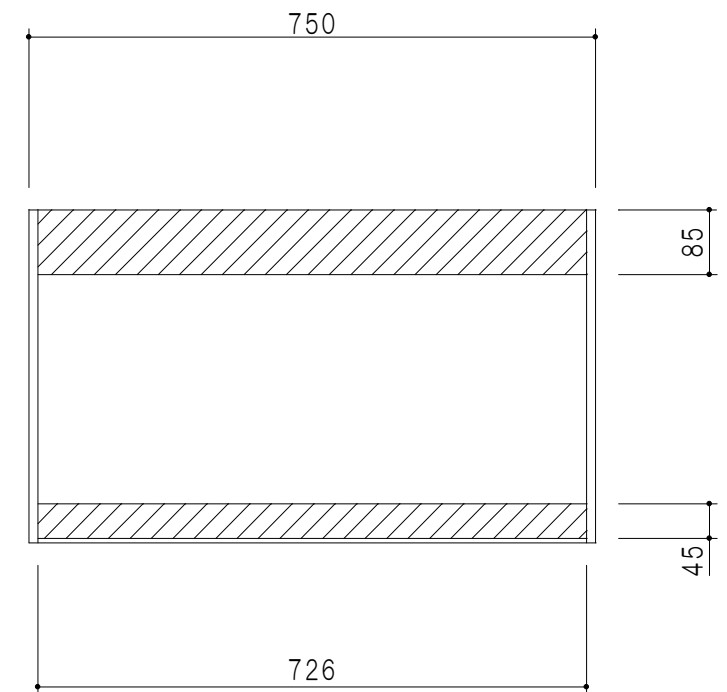

平面図

立面図

断面図

背面図

仕 様	
側 板	メラミン化粧パーティクルボード 12 t
天, 地 板	メラミン化粧パーティクルボード 15 t
背 板	カラーMDF・落とし込み
扉	メラミン化粧パーティクルボード 12 t
丁 番	ワンタッチスライド式丁番
棚 板	両面化粧パーティクルボード 15 t 可動式

扉 色	
M	木 目
W	ホワイト

名 称	多目的吊戸棚	図面名称	Y1-75AN □	SCALE	1/10	DATA	2014.07.03	CHECKED	H. S	DRAWING	M. I	SHEET NO.	
-----	--------	------	-----------	-------	------	------	------------	---------	------	---------	------	-----------	--