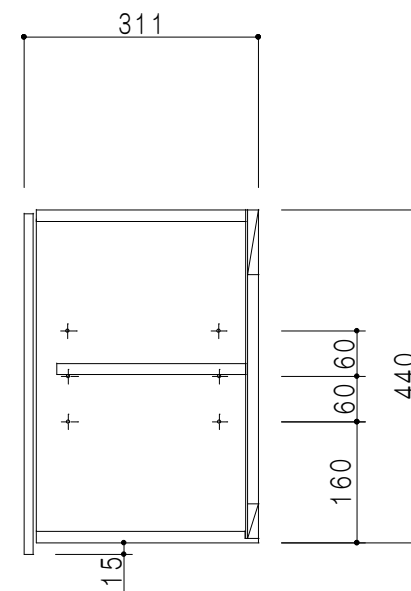

平面図

立面図

断面図

背面図

仕 様	
側 板	メラミン化粧パーティクルボード 12 t
天, 地 板	メラミン化粧パーティクルボード 15 t
背 板	カラーMDF・落とし込み
扉	メラミン化粧パーティクルボード 12 t
丁 番	ワンタッチスライド式丁番
棚 板	両面化粧パーティクルボード 15 t 可動式

扉 色	
M	木 目
W	ホワイト

名 称	多目的吊戸棚	図面名称	Y1-75AN □	SCALE	1/10	DATA	2014.07.03	CHECKED	H. S	DRAWING	M. I	SHEET NO.	
-----	--------	------	-----------	-------	------	------	------------	---------	------	---------	------	-----------	--