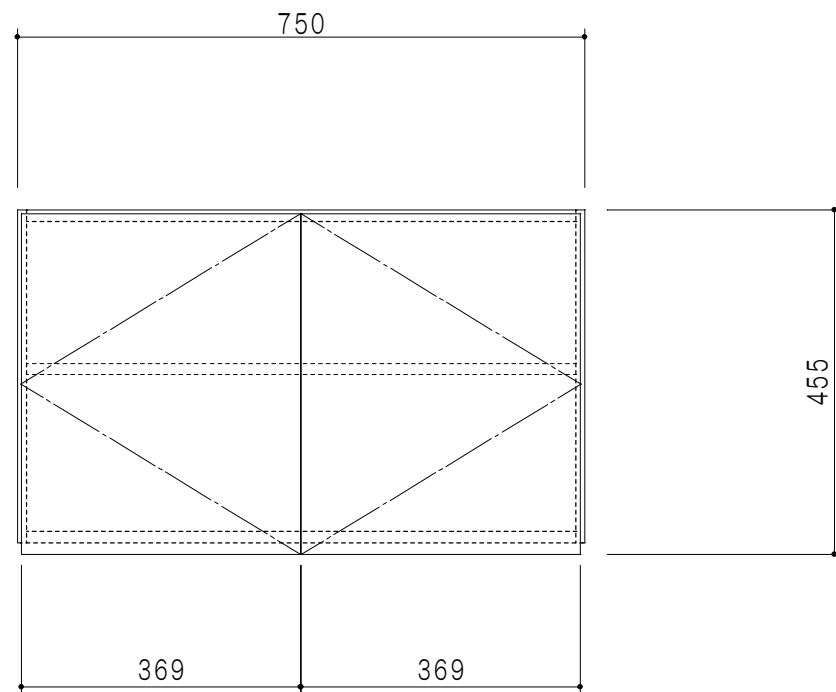

平面図

立面図

断面図

背面図

仕 様	
側 板	メラミン化粧パーティクルボード 12 t
天, 地 板	メラミン化粧パーティクルボード 15 t
背 板	カラーMDF・落とし込み
扉	メラミン化粧パーティクルボード 12 t
丁 番	ワンタッチスライド式丁番
棚 板	両面化粧パーティクルボード 15 t 可動式

扉 色	
M	木 目
W	ホワイト

名 称	多目的吊戸棚	図面名称	Y1-75AN □	SCALE	1/10	DATA	2014.07.03	CHECKED	H. S	DRAWING	M. I	SHEET NO.	
-----	--------	------	-----------	-------	------	------	------------	---------	------	---------	------	-----------	--