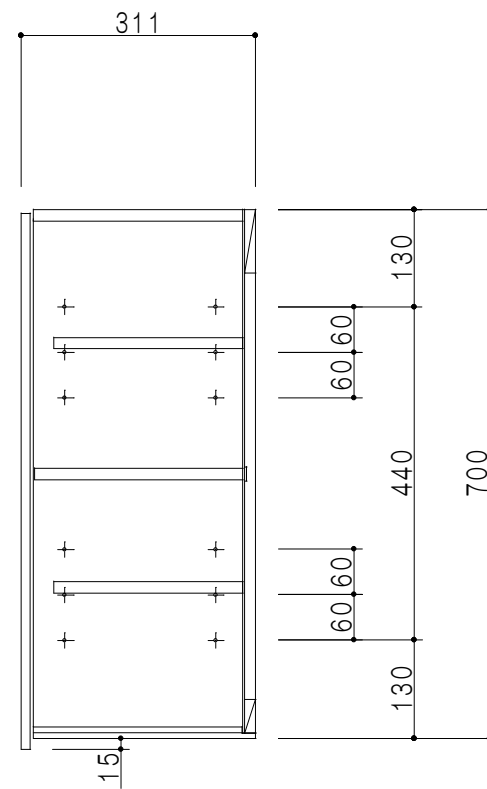

平面図

立面図

断面図

背面図

仕 様	
側 板	メラミン化粧パーティクルボード 12 t
天, 地 板	メラミン化粧パーティクルボード 15 t
背 板	カラーMDF・落とし込み
扉	メラミン化粧パーティクルボード 12 t
丁 番	ワンタッチスライド式丁番
棚 板	両面化粧パーティクルボード 15 t 可動式

扉 色	
M	木 目
W	ホワイト

名 称	多目的吊戸棚	図面名称	Y1-60SN □	SCALE	1/10	DATA	2014.07.03	CHECKED	H. S	DRAWING	M. I	SHEET NO.	
-----	--------	------	-----------	-------	------	------	------------	---------	------	---------	------	-----------	--