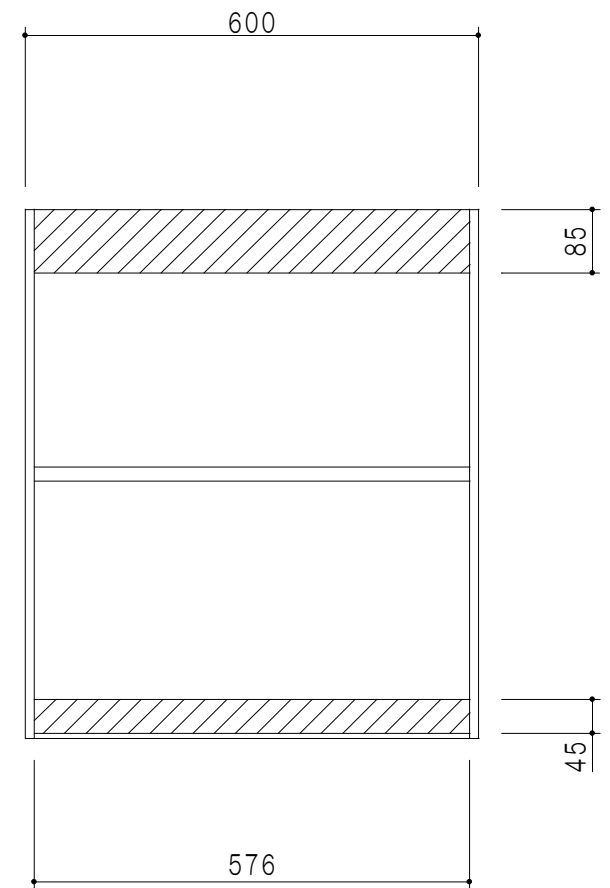

平面図

立面図

断面図

背面図

仕 様	
側 板	メラミン化粧パーティクルボード 12 t
天, 地 板	メラミン化粧パーティクルボード 15 t
背 板	カラーMDF・落とし込み
扉	メラミン化粧パーティクルボード 12 t
丁 番	ワンタッチスライド式丁番
棚 板	両面化粧パーティクルボード 15 t 可動式

扉 色	
M	木 目
W	ホワイト

名 称	多目的吊戸棚	図面名称	Y1-60SN □	SCALE	1/10	DATA	2014.07.03	CHECKED	H. S	DRAWING	M. I	SHEET NO.	
-----	--------	------	-----------	-------	------	------	------------	---------	------	---------	------	-----------	--