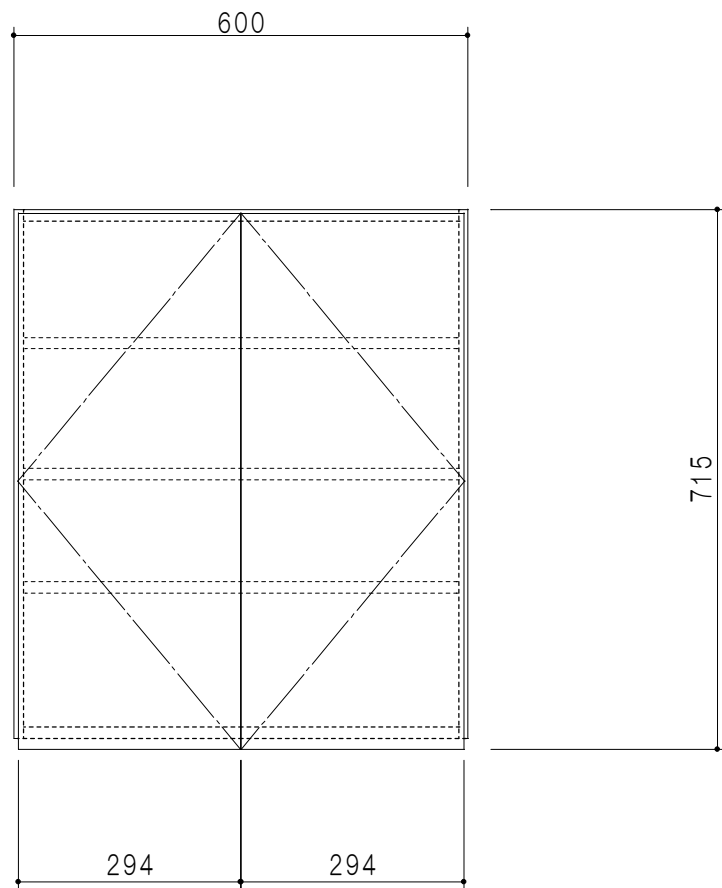

平面図

立面図

断面図

背面図

仕 様	
側 板	メラミン化粧パーティクルボード 12 t
天, 地 板	メラミン化粧パーティクルボード 15 t
背 板	カラーMDF・落とし込み
扉	メラミン化粧パーティクルボード 12 t
丁 番	ワンタッチスライド式丁番
棚 板	両面化粧パーティクルボード 15 t 可動式

扉 色	
M	木 目
W	ホワイト

名 称	多目的吊戸棚	図面名称	Y1-60SN □	SCALE	1/10	DATA	2014.07.03	CHECKED	H. S	DRAWING	M. I	SHEET NO.	
-----	--------	------	-----------	-------	------	------	------------	---------	------	---------	------	-----------	--