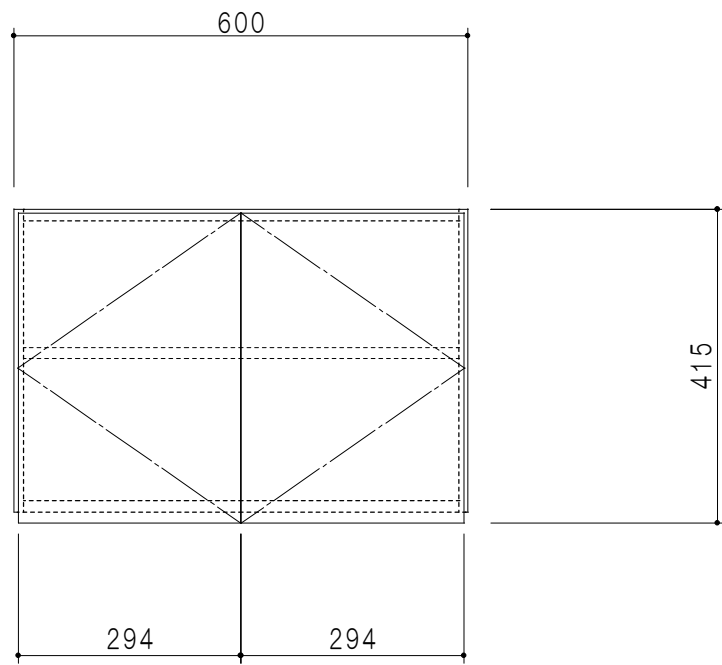

平面図

立面図

断面図

背面図

仕 様	
側 板	メラミン化粧パーティクルボード 12 t
天, 地 板	メラミン化粧パーティクルボード 15 t
背 板	カラーMDF・落とし込み
扉	メラミン化粧パーティクルボード 12 t
丁 番	ワンタッチスライド式丁番
棚 板	両面化粧パーティクルボード 15 t 可動式

扉 色	
M	木 目
W	ホワイト

名 称	多目的吊戸棚	図面名称	Y1-60LN □	SCALE	1/10	DATA	2014.07.03	CHECKED	H. S	DRAWING	M. I	SHEET NO.	
-----	--------	------	-----------	-------	------	------	------------	---------	------	---------	------	-----------	--