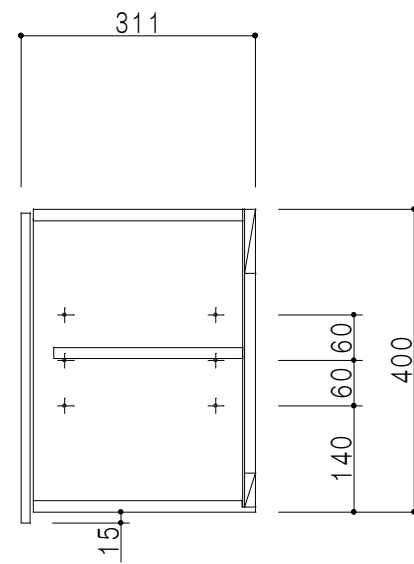

平面図

立面図

断面図

背面図

仕 様	
側 板	メラミン化粧パーティクルボード 12 t
天, 地 板	メラミン化粧パーティクルボード 15 t
背 板	カラーMDF・落とし込み
扉	メラミン化粧パーティクルボード 12 t
丁 番	ワンタッチスライド式丁番
棚 板	両面化粧パーティクルボード 15 t 可動式

扉 色	
M	木 目
W	ホワイト

名 称	多目的吊戸棚	図面名称	Y1-60LN □	SCALE	1/10	DATA	2014.07.03	CHECKED	H. S	DRAWING	M. I	SHEET NO.	
-----	--------	------	-----------	-------	------	------	------------	---------	------	---------	------	-----------	--