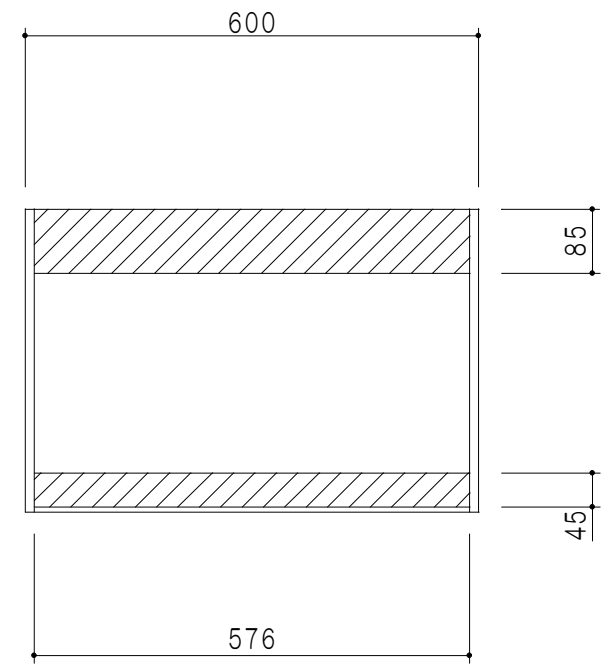

平面図

立面図

断面図

背面図

仕 様	
側 板	メラミン化粧パーティクルボード 12 t
天, 地 板	メラミン化粧パーティクルボード 15 t
背 板	カラーMDF・落とし込み
扉	メラミン化粧パーティクルボード 12 t
丁 番	ワンタッチスライド式丁番
棚 板	両面化粧パーティクルボード 15 t 可動式

扉 色	
M	木 目
W	ホワイト

名 称	多目的吊戸棚	図面名称	Y1-60LN □	SCALE	1/10	DATA	2014.07.03	CHECKED	H. S	DRAWING	M. I	SHEET NO.	
-----	--------	------	-----------	-------	------	------	------------	---------	------	---------	------	-----------	--