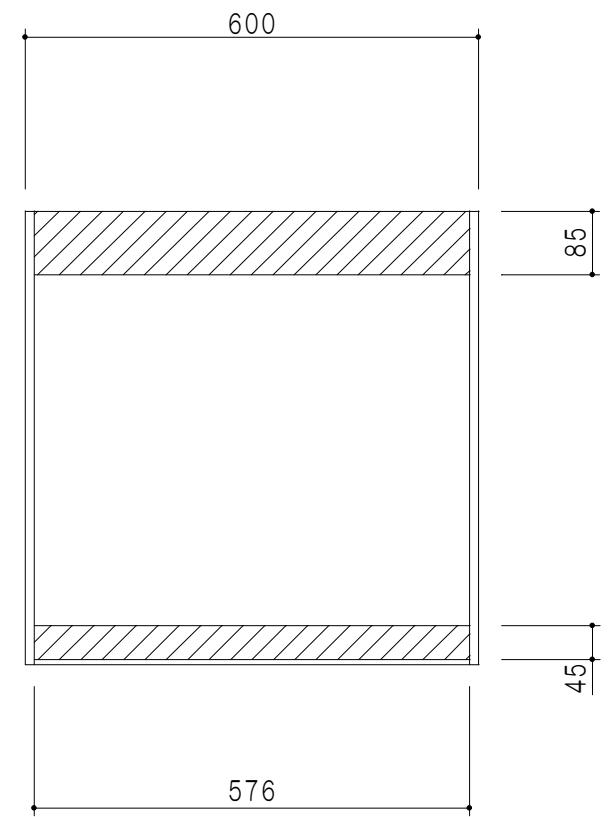

平面図

立面図

断面図

背面図

仕 様	
側 板	メラミン化粧パーティクルボード 12 t
天, 地 板	メラミン化粧パーティクルボード 15 t
背 板	カラーMDF・落とし込み
扉	メラミン化粧パーティクルボード 12 t
丁 番	ワンタッチスライド式丁番
棚 板	両面化粧パーティクルボード 15 t 可動式

扉 色	
M	木 目
W	ホワイト

名 称	多目的吊戸棚	図面名称	Y1-60KN □	SCALE	1/10	DATA	2014.07.03	CHECKED	H. S	DRAWING	M. I	SHEET NO.	
-----	--------	------	-----------	-------	------	------	------------	---------	------	---------	------	-----------	--