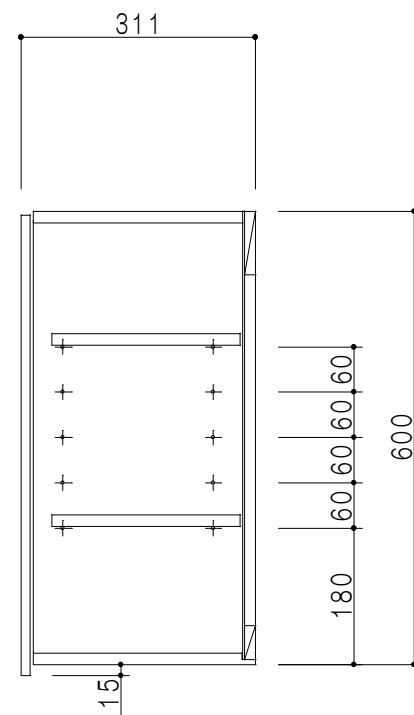

平面図

立面図

断面図

背面図

仕 様	
側 板	メラミン化粧パーティクルボード 12 t
天, 地 板	メラミン化粧パーティクルボード 15 t
背 板	カラーMDF・落とし込み
扉	メラミン化粧パーティクルボード 12 t
丁 番	ワンタッチスライド式丁番
棚 板	両面化粧パーティクルボード 15 t 可動式

扉 色	
M	木 目
W	ホワイト

名 称	多目的吊戸棚	図面名称	Y1-60KN □	SCALE	1/10	DATA	2014.07.03	CHECKED	H. S	DRAWING	M. I	SHEET NO.	
-----	--------	------	-----------	-------	------	------	------------	---------	------	---------	------	-----------	--