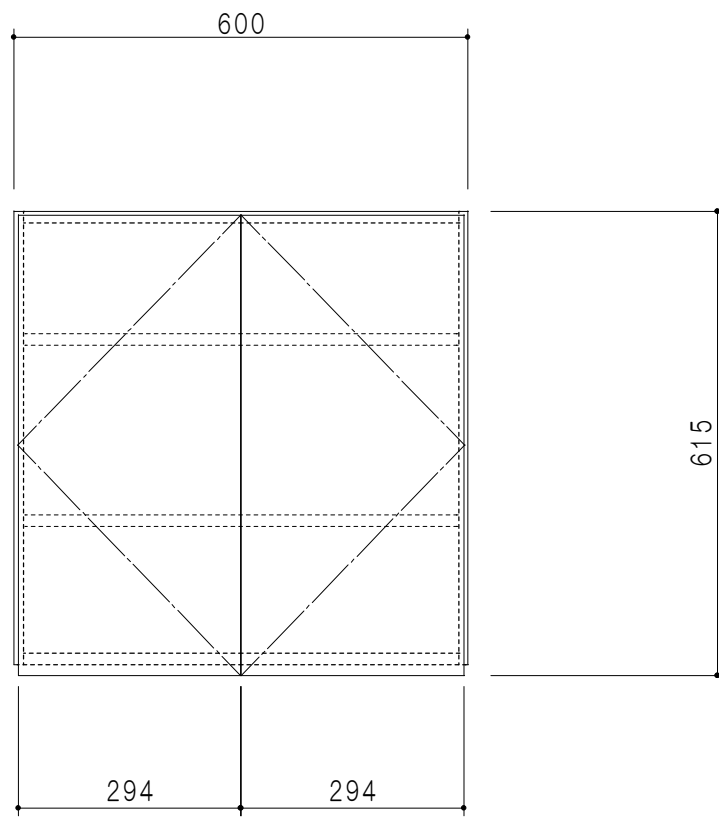

平面図

立面図

断面図

背面図

仕 様	
側 板	メラミン化粧パーティクルボード 12 t
天, 地 板	メラミン化粧パーティクルボード 15 t
背 板	カラーMDF・落とし込み
扉	メラミン化粧パーティクルボード 12 t
丁 番	ワンタッチスライド式丁番
棚 板	両面化粧パーティクルボード 15 t 可動式

扉 色	
M	木 目
W	ホワイト

名 称	多目的吊戸棚	図面名称	Y1-60KN □	SCALE	1/10	DATA	2014.07.03	CHECKED	H. S	DRAWING	M. I	SHEET NO.	
-----	--------	------	-----------	-------	------	------	------------	---------	------	---------	------	-----------	--