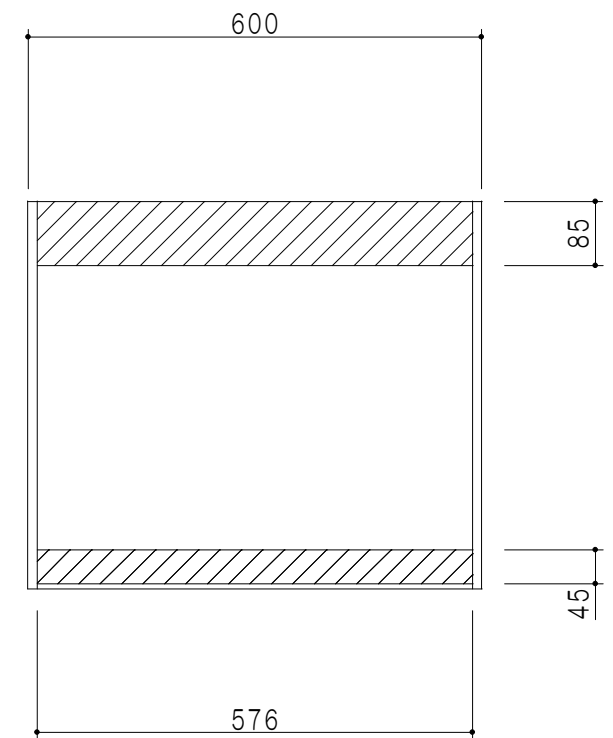

平面図

立面図

断面図

背面図

仕 様	
側 板	メラミン化粧パーティクルボード 12 t
天, 地 板	メラミン化粧パーティクルボード 15 t
背 板	カラーMDF・落とし込み
扉	メラミン化粧パーティクルボード 12 t
丁 番	ワンタッチスライド式丁番
棚 板	両面化粧パーティクルボード 15 t 可動式

扉 色	
M	木 目
W	ホワイト

名 称	多目的吊戸棚	図面名称	Y1-60JN □	SCALE	1/10	DATA	2014.07.03	CHECKED	H. S	DRAWING	M. I	SHEET NO.	
-----	--------	------	-----------	-------	------	------	------------	---------	------	---------	------	-----------	--