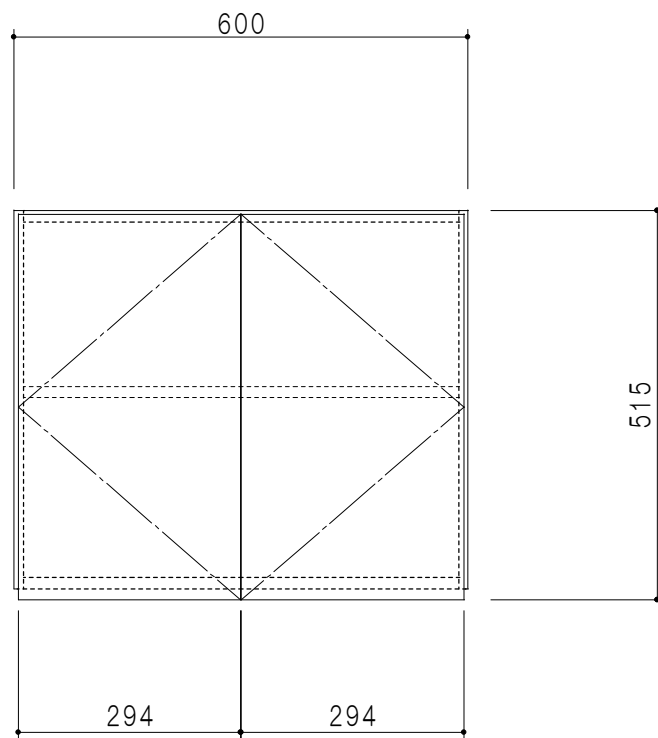

平面図

立面図

断面図

背面図

仕 様	
側 板	メラミン化粧パーティクルボード 12 t
天, 地 板	メラミン化粧パーティクルボード 15 t
背 板	カラーMDF・落とし込み
扉	メラミン化粧パーティクルボード 12 t
丁 番	ワンタッチスライド式丁番
棚 板	両面化粧パーティクルボード 15 t 可動式

扉 色	
M	木 目
W	ホワイト

名 称	多目的吊戸棚	図面名称	Y1-60JN □	SCALE	1/10	DATA	2014.07.03	CHECKED	H. S	DRAWING	M. I	SHEET NO.	
-----	--------	------	-----------	-------	------	------	------------	---------	------	---------	------	-----------	--