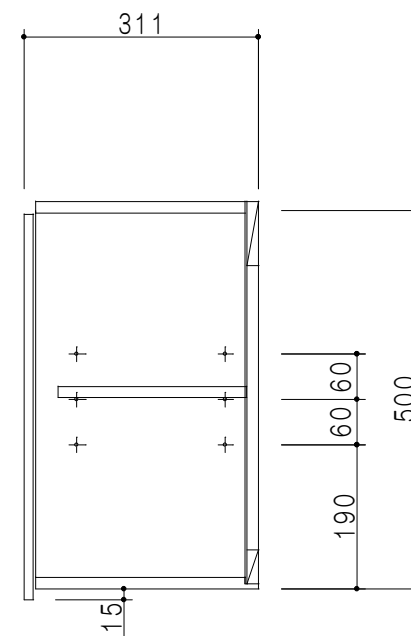

平面図

立面図

断面図

背面図

仕 様	
側 板	メラミン化粧パーティクルボード 12 t
天, 地 板	メラミン化粧パーティクルボード 15 t
背 板	カラーMDF・落とし込み
扉	メラミン化粧パーティクルボード 12 t
丁 番	ワンタッチスライド式丁番
棚 板	両面化粧パーティクルボード 15 t 可動式

扉 色	
M	木 目
W	ホワイト

名 称	多目的吊戸棚	図面名称	Y1-60JN □	SCALE	1/10	DATA	2014.07.03	CHECKED	H. S	DRAWING	M. I	SHEET NO.	
-----	--------	------	-----------	-------	------	------	------------	---------	------	---------	------	-----------	--