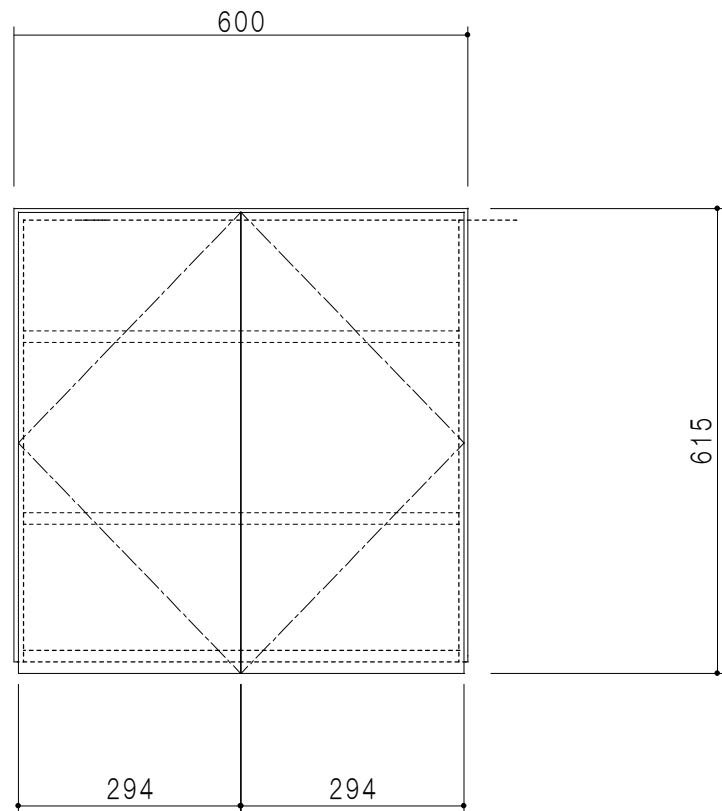

平面図

立面図

断面図

仕 様	
側 板	メラミン化粧パーティクルボード 12 t
天, 地 板	メラミン化粧パーティクルボード 15 t
背 板	カラーMDF・落とし込み
扉	メラミン化粧パーティクルボード 12 t
丁 番	ワンタッチスライド式丁番
棚 板	両面化粧パーティクルボード 15 t 可動式

扉 色	
M	木 目
W	ホワイト

背面図

名 称	多目的吊戸棚	図面名称	Y1-60EN □	SCALE	1/10	DATA	2014.07.04	CHECKED	H. S	DRAWING	M. I	SHEET NO.
-----	--------	------	-----------	-------	------	------	------------	---------	------	---------	------	-----------