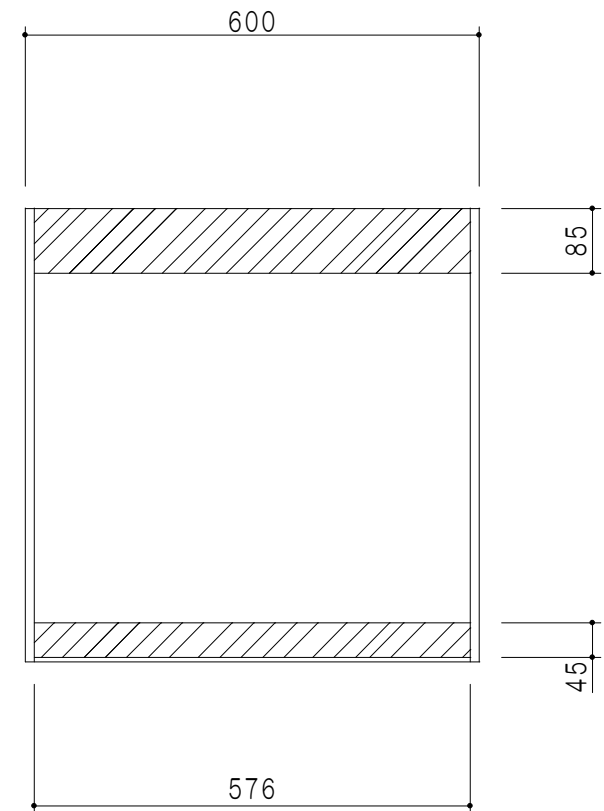

平面図

立面図

断面図

仕 様	
側 板	メラミン化粧パーティクルボード 12 t
天, 地 板	メラミン化粧パーティクルボード 15 t
背 板	カラーMDF・落とし込み
扉	メラミン化粧パーティクルボード 12 t
丁 番	ワンタッチスライド式丁番
棚 板	両面化粧パーティクルボード 15 t 可動式

扉 色	
M	木 目
W	ホワイト

背面図

名 称	多目的吊戸棚	図面名称	Y1-60EN □	SCALE	1/10	DATA	2014.07.04	CHECKED	H. S	DRAWING	M. I	SHEET NO.
-----	--------	------	-----------	-------	------	------	------------	---------	------	---------	------	-----------