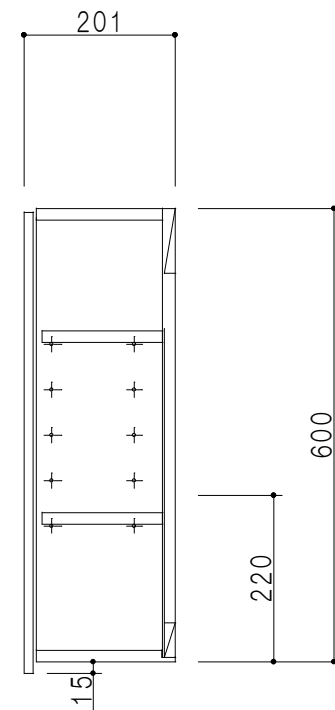

平面図

立面図

断面図

仕 様	
側 板	メラミン化粧パーティクルボード 12 t
天, 地 板	メラミン化粧パーティクルボード 15 t
背 板	カラーMDF・落とし込み
扉	メラミン化粧パーティクルボード 12 t
丁 番	ワンタッチスライド式丁番
棚 板	両面化粧パーティクルボード 15 t 可動式

扉 色	
M	木 目
W	ホワイト

背面図

名 称	多目的吊戸棚	図面名称	Y1-60EN □	SCALE	1/10	DATA	2014.07.04	CHECKED	H. S	DRAWING	M. I	SHEET NO.
-----	--------	------	-----------	-------	------	------	------------	---------	------	---------	------	-----------