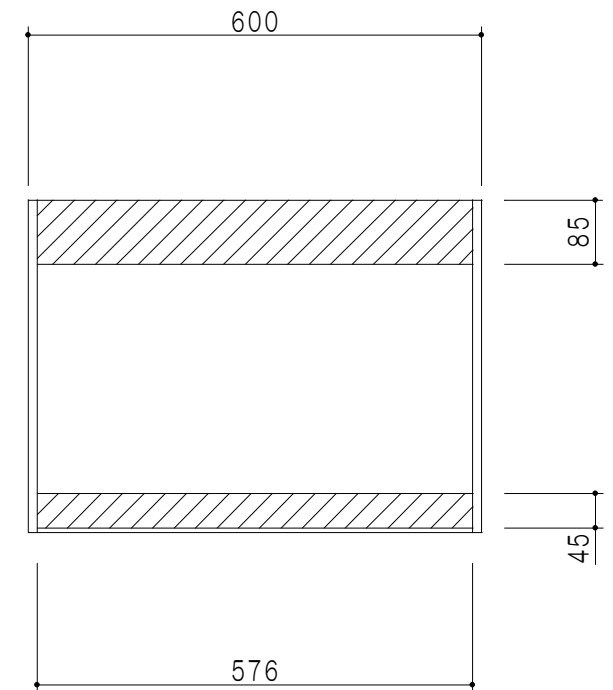

平面図

立面図

断面図

背面図

仕 様	
側 板	メラミン化粧パーティクルボード 12 t
天, 地 板	メラミン化粧パーティクルボード 15 t
背 板	カラーMDF・落とし込み
扉	メラミン化粧パーティクルボード 12 t
丁 番	ワンタッチスライド式丁番
棚 板	両面化粧パーティクルボード 15 t 可動式

扉 色	
M	木 目
W	ホワイト

名 称	多目的吊戸棚	図面名称	Y1-60CN □	SCALE	1/10	DATA	2014.07.04	CHECKED	H. S	DRAWING	M. I	SHEET NO.	
-----	--------	------	-----------	-------	------	------	------------	---------	------	---------	------	-----------	--