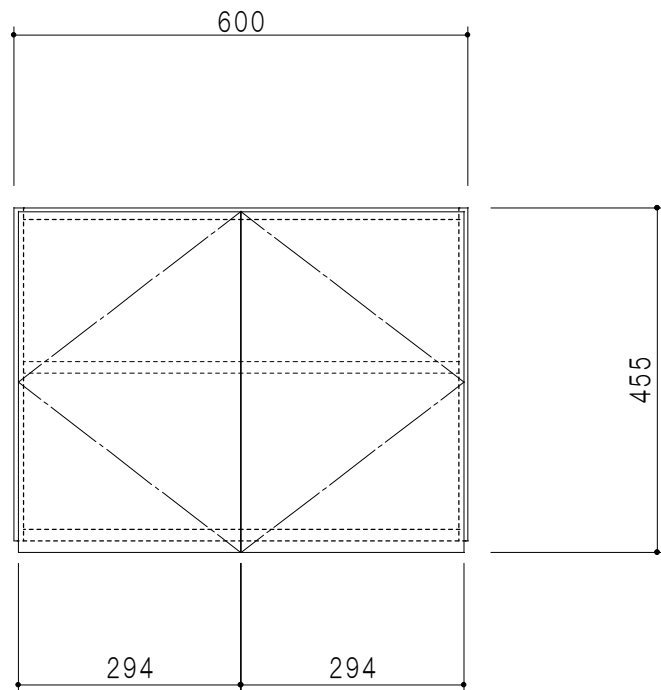

平面図

立面図

断面図

背面図

仕 様	
側 板	メラミン化粧パーティクルボード 12 t
天, 地 板	メラミン化粧パーティクルボード 15 t
背 板	カラーMDF・落とし込み
扉	メラミン化粧パーティクルボード 12 t
丁 番	ワンタッチスライド式丁番
棚 板	両面化粧パーティクルボード 15 t 可動式

扉 色	
M	木 目
W	ホワイト

名 称	多目的吊戸棚	図面名称	Y1-60CN □	SCALE	1/10	DATA	2014.07.04	CHECKED	H. S	DRAWING	M. I	SHEET NO.	
-----	--------	------	-----------	-------	------	------	------------	---------	------	---------	------	-----------	--