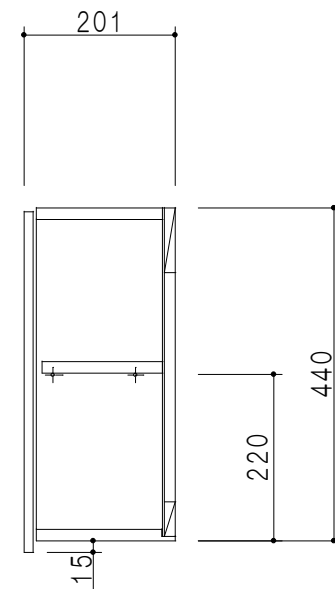

平面図

立面図

断面図

背面図

仕 様	
側 板	メラミン化粧パーティクルボード 12 t
天, 地 板	メラミン化粧パーティクルボード 15 t
背 板	カラーMDF・落とし込み
扉	メラミン化粧パーティクルボード 12 t
丁 番	ワンタッチスライド式丁番
棚 板	両面化粧パーティクルボード 15 t 可動式

扉 色	
M	木 目
W	ホワイト

名 称	多目的吊戸棚	図面名称	Y1-60CN □	SCALE	1/10	DATA	2014.07.04	CHECKED	H. S	DRAWING	M. I	SHEET NO.	
-----	--------	------	-----------	-------	------	------	------------	---------	------	---------	------	-----------	--