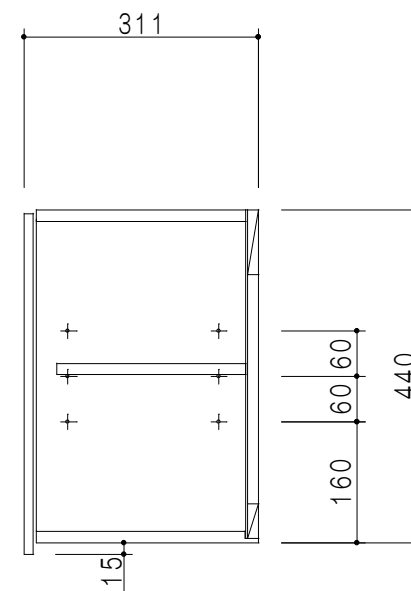

平面図

立面図

断面図

背面図

仕 様	
側 板	メラミン化粧パーティクルボード 12 t
天, 地 板	メラミン化粧パーティクルボード 15 t
背 板	カラーMDF・落とし込み
扉	メラミン化粧パーティクルボード 12 t
丁 番	ワンタッチスライド式丁番
棚 板	両面化粧パーティクルボード 15 t 可動式

扉 色	
M	木 目
W	ホワイト

名 称	多目的吊戸棚	図面名称	Y1-60AN □	SCALE	1/10	DATA	2014.07.03	CHECKED	H. S	DRAWING	M. I	SHEET NO.	
-----	--------	------	-----------	-------	------	------	------------	---------	------	---------	------	-----------	--