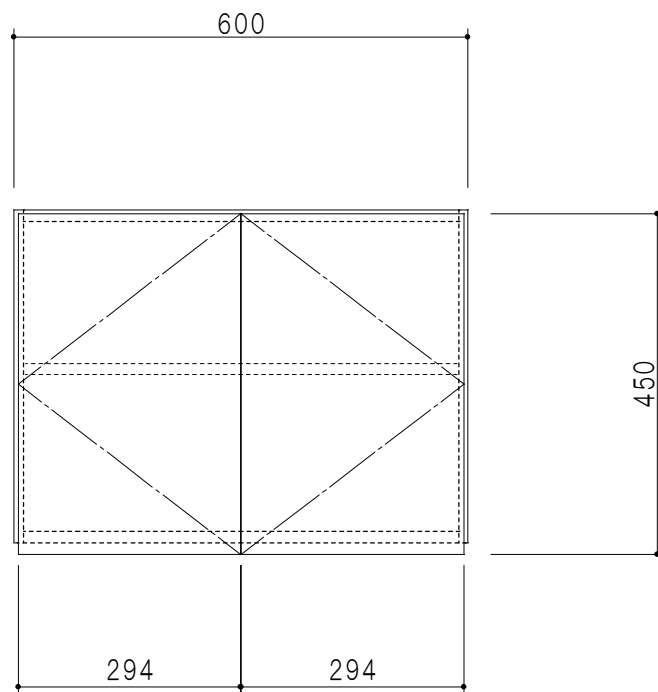

平面図

立面図

断面図

背面図

仕 様	
側 板	メラミン化粧パーティクルボード 12 t
天, 地 板	メラミン化粧パーティクルボード 15 t
背 板	カラーMDF・落とし込み
扉	メラミン化粧パーティクルボード 12 t
丁 番	ワンタッチスライド式丁番
棚 板	両面化粧パーティクルボード 15 t 可動式

扉 色	
M	木 目
W	ホワイト

名 称	多目的吊戸棚	図面名称	Y1-60AN □	SCALE	1/10	DATA	2014.07.03	CHECKED	H. S	DRAWING	M. I	SHEET NO.	
-----	--------	------	-----------	-------	------	------	------------	---------	------	---------	------	-----------	--