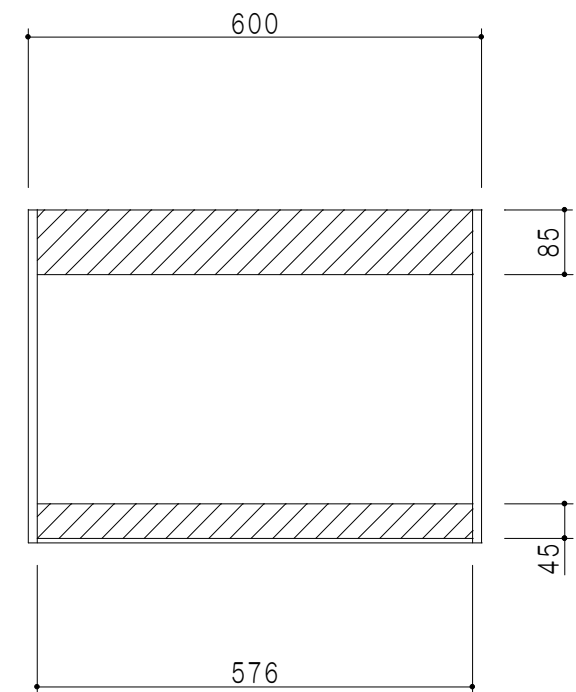

平面図

立面図

断面図

背面図

仕 様	
側 板	メラミン化粧パーティクルボード 12 t
天, 地 板	メラミン化粧パーティクルボード 15 t
背 板	カラーMDF・落とし込み
扉	メラミン化粧パーティクルボード 12 t
丁 番	ワンタッチスライド式丁番
棚 板	両面化粧パーティクルボード 15 t 可動式

扉 色	
M	木 目
W	ホワイト

名 称	多目的吊戸棚	図面名称	Y1-60AN □	SCALE	1/10	DATA	2014.07.03	CHECKED	H. S	DRAWING	M. I	SHEET NO.	
-----	--------	------	-----------	-------	------	------	------------	---------	------	---------	------	-----------	--