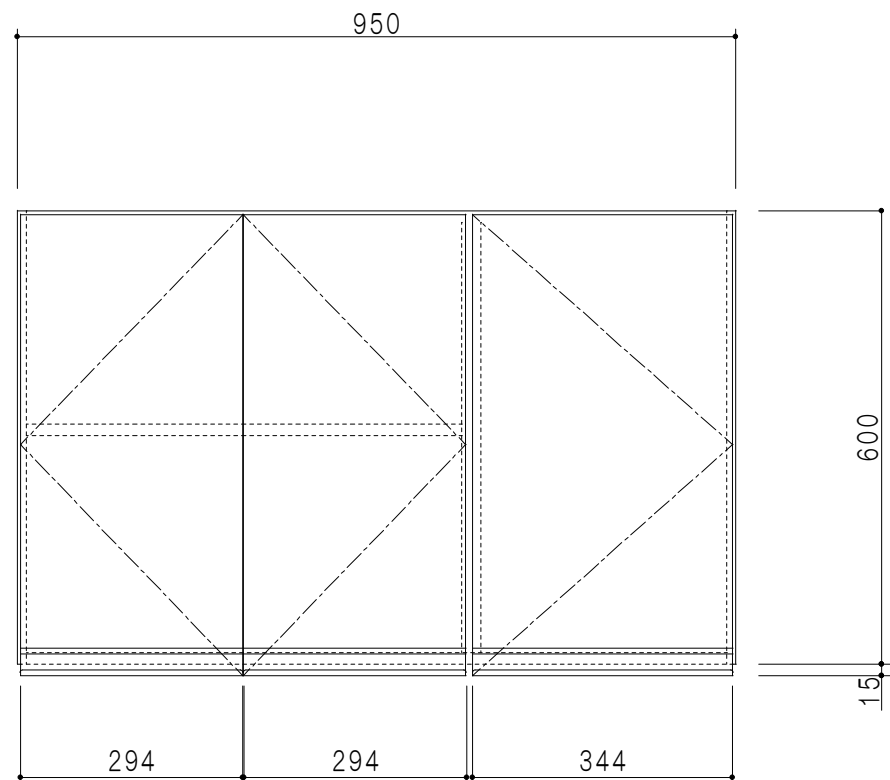

平面図

立面図

断面図

背面図

仕 様	
天 板	片面化粧パーティクルボード 15 t
側 板	低圧メラミン化粧パーティクルボード 12 t
見 上 板	低圧メラミン両面化粧パーティクルボード 15 t
背 板	カラーMDF・落し込み
扉	両面化粧パーティクルボード 12 t
丁 番	ワンタッチスライド式丁番
棚 板	可動式 棚板 15 t
把 手	アルミー文字把手

扉色/S4		扉 色/M7	
I W	アイスホワイト	W	ホワイト
BR	ブライトレッド	M	木 目
ME	チーク		
BE	ブラック		

名 称
防火仕様吊り戸棚 高さ60cmタイプ

図面名称
M7(S4)-95FHN □

SCALE
1/10

DATA
2014. 07. 11

CHECKED
DRAWING
M. I

SHEET NO.