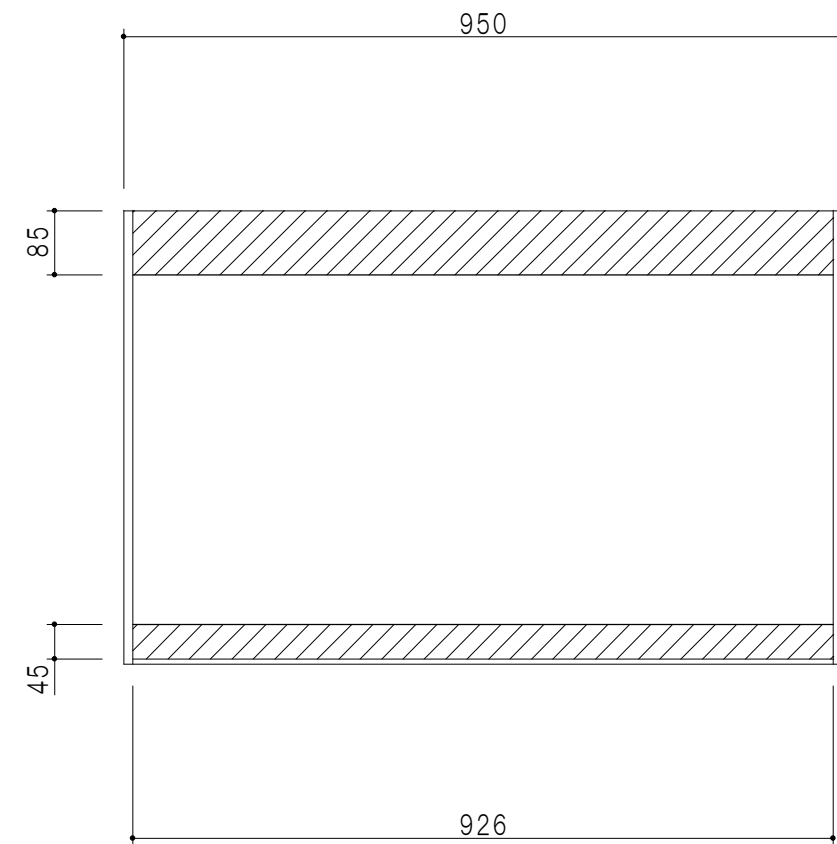

平面図

立面図

断面図

背面図

仕 様	
天 板	片面化粧パーティクルボード 15 t
側 板	低圧メラミン化粧パーティクルボード 12 t
見 上 板	低圧メラミン両面化粧パーティクルボード 15 t
背 板	カラーMDF・落し込み
扉	両面化粧パーティクルボード 12 t
丁 番	ワンタッチスライド式丁番
棚 板	可動式 棚板 15 t
把 手	アルミー文字把手

扉色/S4		扉 色/M7	
I W	アイスホワイト	W	ホワイト
BR	ブライトレッド	M	木 目
ME	チーク		
BE	ブラック		

名 称
防火仕様吊り戸棚 高さ60cmタイプ

図面名称
M7(S4)-95FHN □

SCALE
1/10

DATA
2014. 07. 11

CHECKED
DRAWING
M. I

SHEET NO.