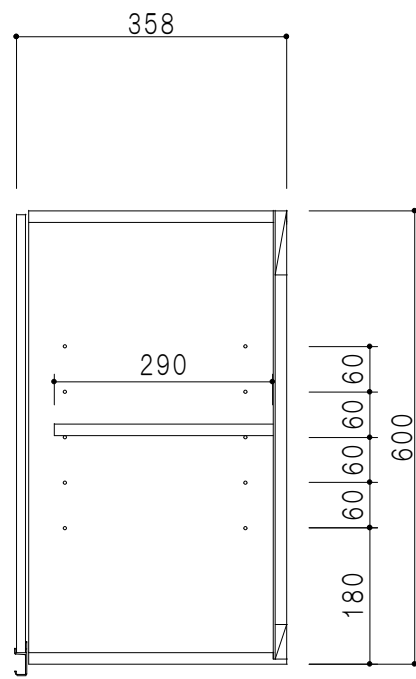

平面図

立面図

断面図

背面図

仕 様	
天 板	片面化粧パーティクルボード 15 t
側 板	低圧メラミン化粧パーティクルボード 12 t
見 上 板	低圧メラミン両面化粧パーティクルボード 15 t
背 板	カラーMDF・落し込み
扉	両面化粧パーティクルボード 12 t
丁 番	ワンタッチスライド式丁番
棚 板	可動式 棚板 15 t
把 手	アルミー文字把手

扉色/S4		扉 色/M7	
I W	アイスホワイト	W	ホワイト
BR	ブライトレッド	M	木 目
ME	チーク		
BE	ブラック		

名 称
防火仕様吊り戸棚 高さ60cmタイプ

図面名称
M7(S4)-95FHN □

SCALE
1/10

DATA
2014. 07. 11

CHECKED
DRAWING
M. I

SHEET NO.