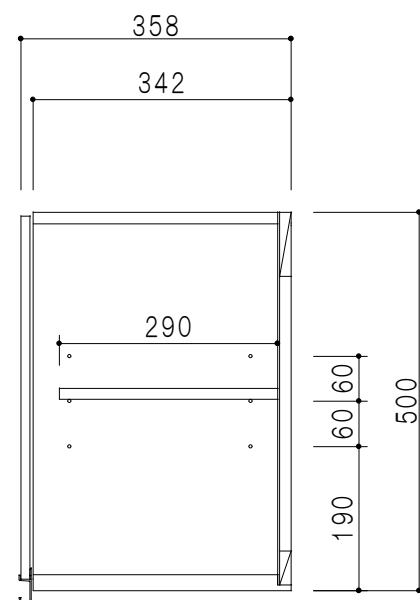

平面図

立面図

断面図

背面図

仕 様	
天 板	片面化粧パーティクルボード 15 t
側 板	両面フラッシュ 14.5 t 両側不燃材9 t 貼
見 上 板	両面フラッシュ 20.5 t 片面不燃材6 t 貼
背 板	カラーMDF・落し込み
扉	両面化粧パーティクルボード 12 t
丁 番	ワンタッチスライド式丁番
棚 板	可動式 棚板 15 t
把 手	アルミー文字把手

扉色/S4		扉 色/M7	
IW	アイスホワイト	W	ホワイト
BR	ブライトレッド	M	木 目
ME	チーク		
BE	ブラック		

名 称
防火仕様吊戸棚 高さ50cmタイプ

図面名称
M7(S4)-90FNZ □

SCALE
1/10

DATA
2014.07.11

CHECKED
DRAWING
M. I

SHEET NO.