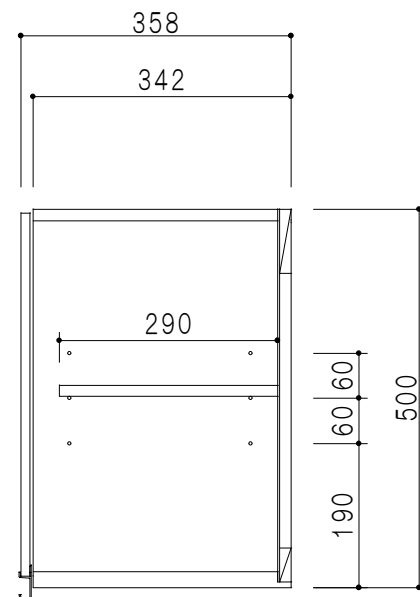

平面図

立面図

断面図

背面図

仕 様	
天 板	片面化粧パーティクルボード 15 t
側 板	両面フラッシュ 14.5 t 両側不燃材9 t 貼
見 上 板	両面フラッシュ 20.5 t 片面不燃材6 t 貼
背 板	カラーMDF・落し込み
扉	両面化粧パーティクルボード 12 t
丁 番	ワンタッチスライド式丁番
棚 板	可動式 棚板 15 t
把 手	アルミー文字把手

扉色/S4		扉 色/M7	
IW	アイスホワイト	W	ホワイト
BR	ブライトレッド	M	木 目
ME	チーク		
BE	ブラック		

名 称  
防火仕様吊戸棚 高さ50cmタイプ

図面名称  
M7(S4)-90FNZ □

SCALE  
1/10

DATA  
2014.07.11

CHECKED  
DRAWING  
M. I

SHEET NO.