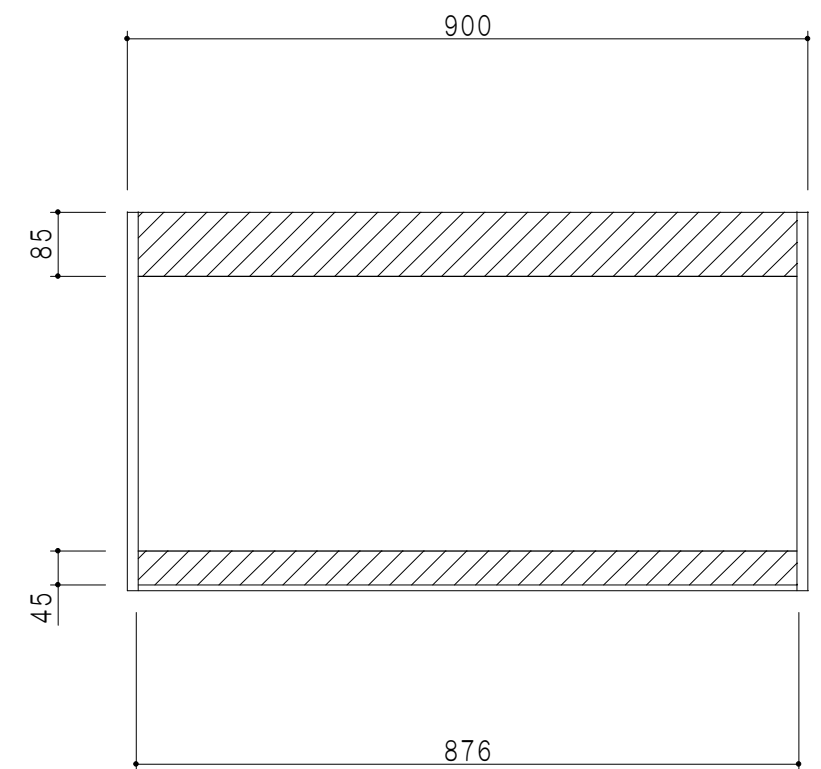

平面図

立面図

断面図

背面図

仕 様	
天 板	片面化粧パーティクルボード 15 t
側 板	両面フラッシュ 14.5 t 両側不燃材9 t 貼
見 上 板	両面フラッシュ 20.5 t 片面不燃材6 t 貼
背 板	カラーMDF・落し込み
扉	両面化粧パーティクルボード 12 t
丁 番	ワンタッチスライド式丁番
棚 板	可動式 棚板 15 t
把 手	アルミー文字把手

扉色/S4		扉 色/M7	
IW	アイスホワイト	W	ホワイト
BR	ブライトレッド	M	木 目
ME	チーク		
BE	ブラック		

名 称
防火仕様吊戸棚 高さ50cmタイプ

図面名称
M7(S4)-90FNZ □

SCALE
1/10

DATA
2014.07.11

CHECKED
DRAWING
M. I

SHEET NO.