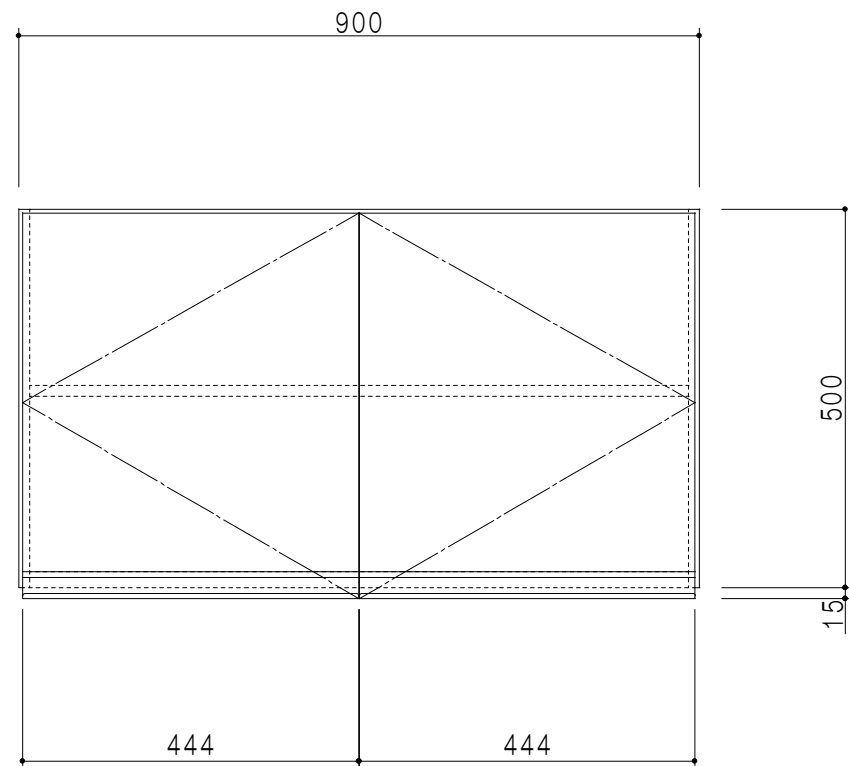

平面図

立面図

断面図

背面図

仕 様	
天 板	片面化粧パーティクルボード 15 t
側 板	両面フラッシュ 14.5 t 両側不燃材9 t 貼
見 上 板	両面フラッシュ 20.5 t 片面不燃材6 t 貼
背 板	カラーMDF・落し込み
扉	両面化粧パーティクルボード 12 t
丁 番	ワンタッチスライド式丁番
棚 板	可動式 棚板 15 t
把 手	アルミー文字把手

扉色/S4		扉 色/M7	
IW	アイスホワイト	W	ホワイト
BR	ブライトレッド	M	木 目
ME	チーク		
BE	ブラック		

名 称  
防火仕様吊戸棚 高さ50cmタイプ

図面名称  
M7(S4)-90FNZ □

SCALE  
1/10

DATA  
2014.07.11

CHECKED  
DRAWING  
M. I

SHEET NO.