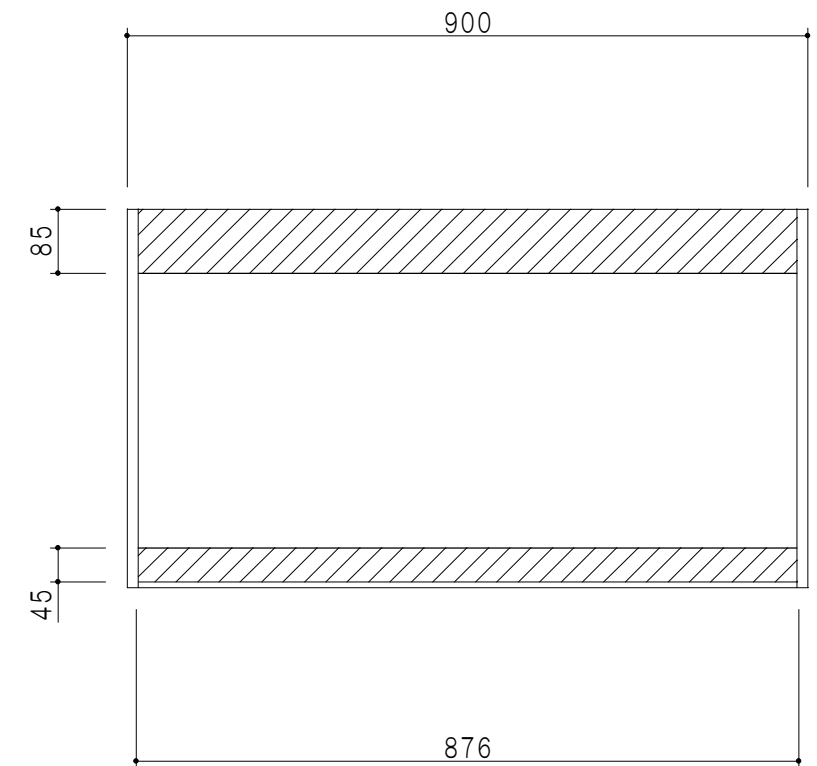

平面図

立面図

断面図

背面図

仕 様	
天 板	片面化粧パーティクルボード 15 t
側 板	両面フラッシュ 14.5 t 両側不燃材9 t 貼
見 上 板	両面フラッシュ 20.5 t 片面不燃材6 t 貼
背 板	カラーMDF・落し込み
扉	両面化粧パーティクルボード 12 t
丁 番	ワンタッチスライド式丁番
棚 板	可動式 棚板 15 t
把 手	アルミー文字把手

扉色/S4		扉 色/M7	
IW	アイスホワイト	W	ホワイト
BR	ブライトレッド	M	木 目
ME	チーク		
BE	ブラック		

名 称  
防火仕様吊戸棚 高さ50cmタイプ

図面名称  
M7(S4)-90FNZ □

SCALE  
1/10

DATA  
2014.07.11

CHECKED  
DRAWING  
M. I

SHEET NO.