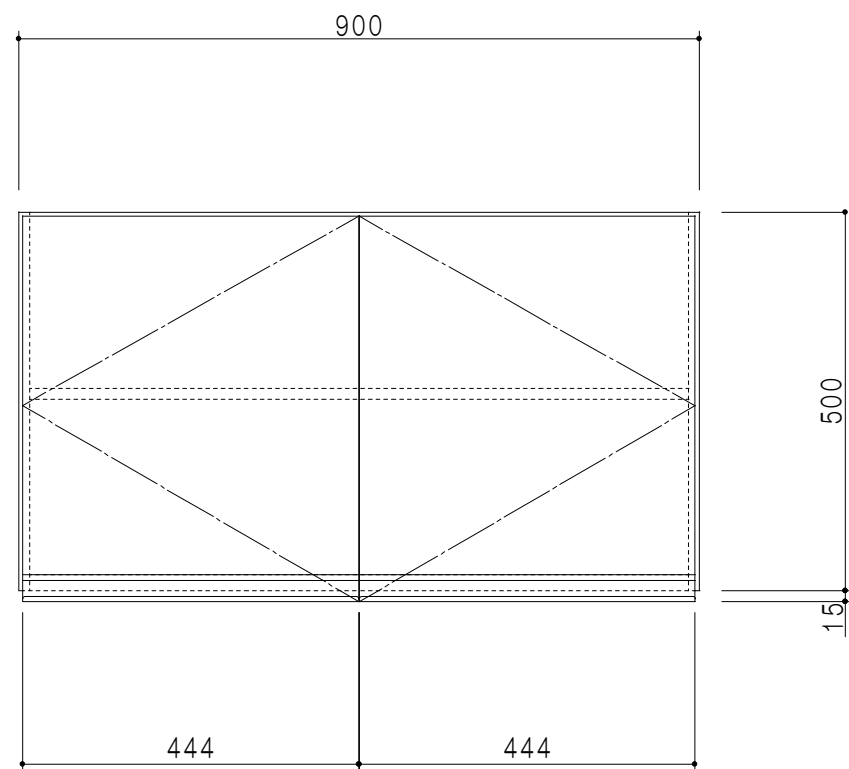

平面図

立面図

断面図

背面図

仕 様	
天 板	片面化粧パーティクルボード 15 t
側 板	両面フラッシュ 14.5 t 両側不燃材9 t 貼
見 上 板	両面フラッシュ 20.5 t 片面不燃材6 t 貼
背 板	カラーMDF・落し込み
扉	両面化粧パーティクルボード 12 t
丁 番	ワンタッチスライド式丁番
棚 板	可動式 棚板 15 t
把 手	アルミー文字把手

扉色/S4		扉 色/M7	
IW	アイスホワイト	W	ホワイト
BR	ブライトレッド	M	木 目
ME	チーク		
BE	ブラック		

名 称
防火仕様吊戸棚 高さ50cmタイプ

図面名称
M7(S4)-90FNZ □

SCALE
1/10

DATA
2014.07.11

CHECKED
DRAWING
M. I

SHEET NO.