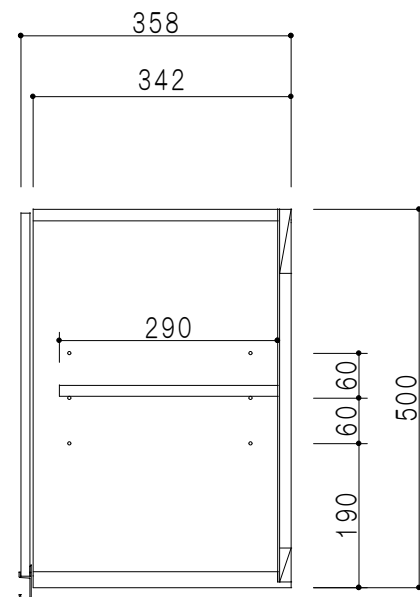

平面図

立面図

断面図

背面図

仕 様	
天 板	片面化粧パーティクルボード 15 t
側 板	両面フラッシュ 14.5 t 両側不燃材9 t 貼
見 上 板	両面フラッシュ 20.5 t 片面不燃材6 t 貼
背 板	カラーMDF・落し込み
扉	両面化粧パーティクルボード 12 t
丁 番	ワンタッチスライド式丁番
棚 板	可動式 棚板 15 t
把 手	アルミー文字把手

扉色/S4		扉 色/M7	
IW	アイスホワイト	W	ホワイト
BR	ブライトレッド	M	木 目
ME	チーク		
BE	ブラック		

名 称
防火仕様吊戸棚 高さ50cmタイプ

図面名称
M7(S4)-80FNZ □

SCALE
1/10

DATA
2014.07.11

CHECKED
DRAWING
M. I

SHEET NO.