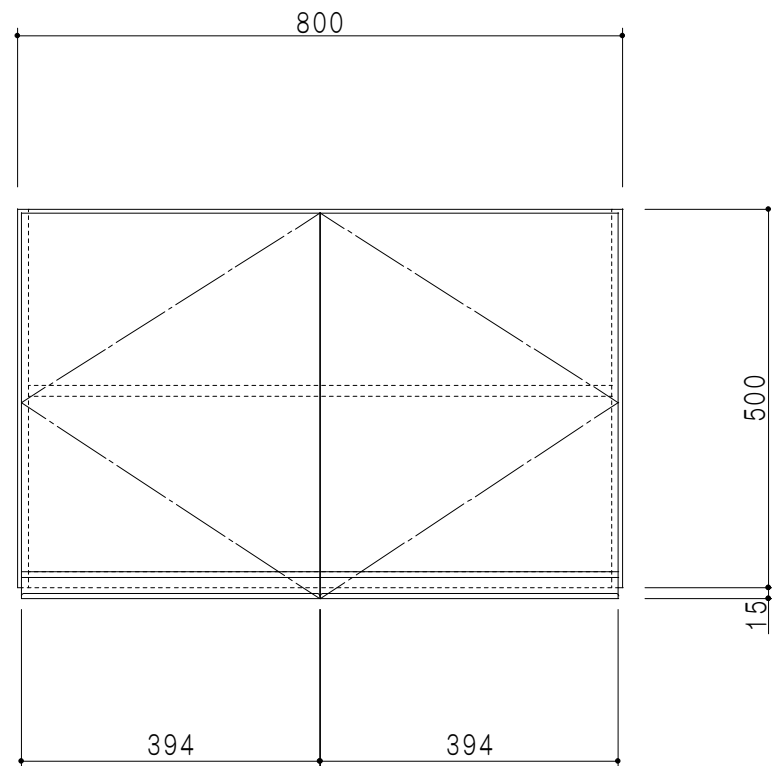

平面図

立面図

断面図

背面図

仕 様	
天 板	片面化粧パーティクルボード 15 t
側 板	両面フラッシュ 14.5 t 両側不燃材9 t 貼
見 上 板	両面フラッシュ 20.5 t 片面不燃材6 t 貼
背 板	カラーMDF・落し込み
扉	両面化粧パーティクルボード 12 t
丁 番	ワンタッチスライド式丁番
棚 板	可動式 棚板 15 t
把 手	アルミー文字把手

扉色/S4		扉 色/M7	
IW	アイスホワイト	W	ホワイト
BR	ブライトレッド	M	木 目
ME	チーク		
BE	ブラック		

名 称
防火仕様吊戸棚 高さ50cmタイプ

図面名称
M7(S4)-80FNZ □

SCALE
1/10

DATA
2014.07.11

CHECKED
DRAWING
M. I

SHEET NO.