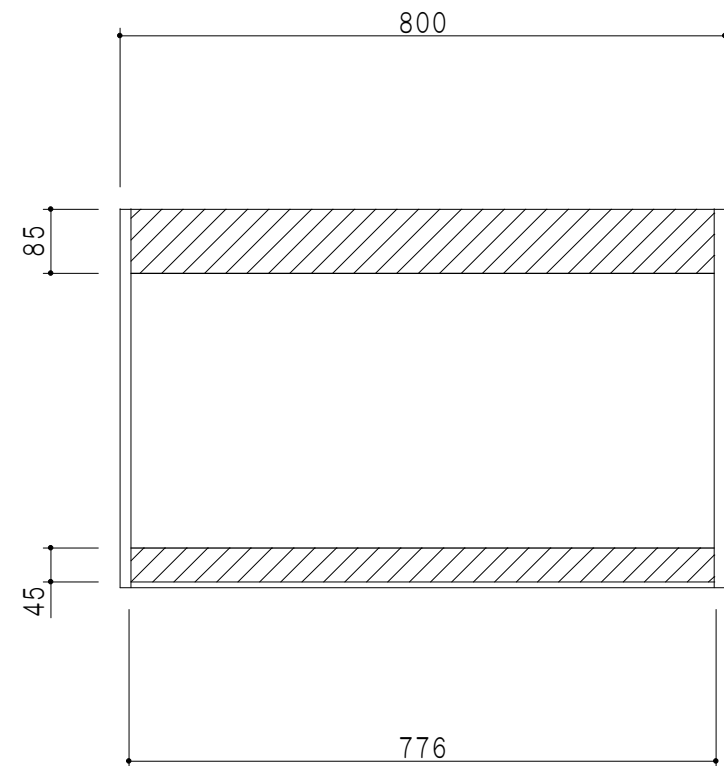

平面図

立面図

断面図

背面図

仕 様	
天 板	片面化粧パーティクルボード 15 t
側 板	両面フラッシュ 14.5 t 両側不燃材9 t 貼
見 上 板	両面フラッシュ 20.5 t 片面不燃材6 t 貼
背 板	カラーMDF・落し込み
扉	両面化粧パーティクルボード 12 t
丁 番	ワンタッチスライド式丁番
棚 板	可動式 棚板 15 t
把 手	アルミー文字把手

扉色/S4		扉 色/M7	
IW	アイスホワイト	W	ホワイト
BR	ブライトレッド	M	木 目
ME	チーク		
BE	ブラック		

名 称
防火仕様吊戸棚 高さ50cmタイプ

図面名称
M7(S4)-80FNZ □

SCALE
1/10

DATA
2014.07.11

CHECKED
DRAWING
M. I

SHEET NO.