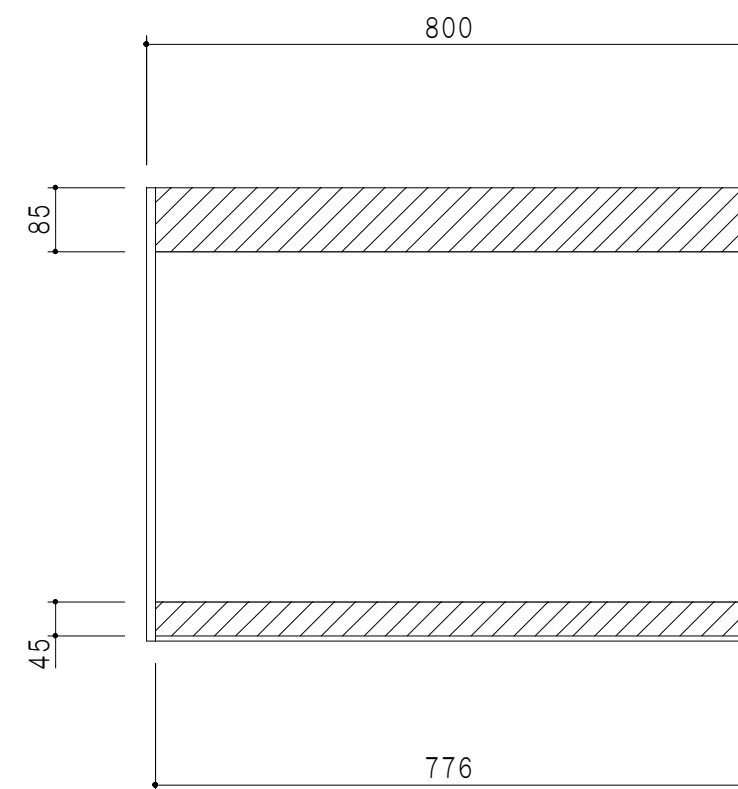

平面図

立面図

断面図

背面図

仕様	
天板	片面化粧パーティクルボード 15 t
左側板	両面フラッシュ14.5 t 片側不燃材9 t 貼
右側板	両面フラッシュ14.5 t 片側不燃材9 t 貼
見上板	両面フラッシュ20.5 t 片面不燃材6 t 貼
背板	カラーMDF・落とし込み
扉	両面化粧パーティクルボード 12 t
丁番	ワンタッチスライド式丁番
棚板	可動式 棚板 15 t
把手	アルミー文字把手

扉色/S4		扉色/M7	
IW	アイスホワイト	W	ホワイト
BR	ブライトレッド	M	木目
ME	チーク		
BE	ブラック		

名称  
防火仕様 吊り戸棚 高さ60cmタイプ

図面名称  
M7 (S4) - 80 FHN □

SCALE  
1/10

DATA  
2014.10.08

CHECKED  
DRAWING  
M. I

SHEET NO.