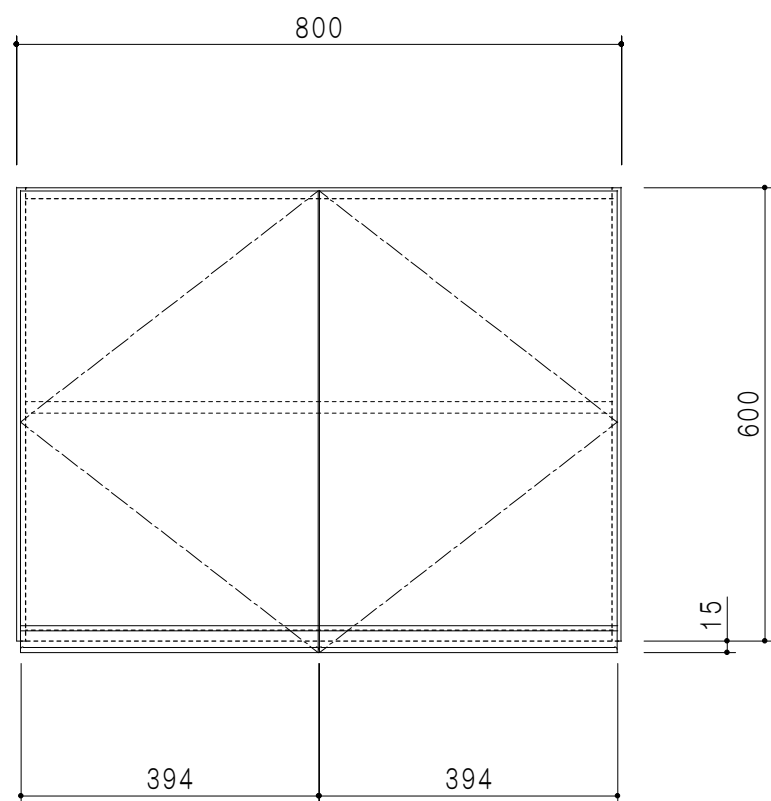

平面図

立面図

断面図

背面図

仕様	
天板	片面化粧パーティクルボード 15 t
左側板	両面フラッシュ14.5 t 片側不燃材9 t 貼
右側板	両面フラッシュ14.5 t 片側不燃材9 t 貼
見上板	両面フラッシュ20.5 t 片面不燃材6 t 貼
背板	カラーMDF・落とし込み
扉	両面化粧パーティクルボード 12 t
丁番	ワンタッチスライド式丁番
棚板	可動式 棚板 15 t
把手	アルミー文字把手

扉色/S4		扉色/M7	
IW	アイスホワイト	W	ホワイト
BR	ブライトレッド	M	木目
ME	チーク		
BE	ブラック		

名称  
防火仕様 吊り戸棚 高さ60cmタイプ

図面名称  
M7 (S4) - 80 FHN □

SCALE  
1/10

DATA  
2014.10.08

CHECKED  
DRAWING  
M. I

SHEET NO.