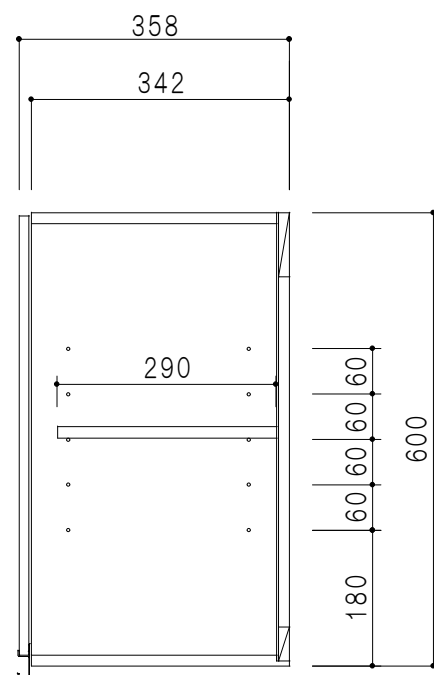

平面図

立面図

断面図

背面図

仕様	
天板	片面化粧パーティクルボード 15 t
左側板	両面フラッシュ14.5 t 片側不燃材9 t 貼
右側板	両面フラッシュ14.5 t 片側不燃材9 t 貼
見上板	両面フラッシュ20.5 t 片面不燃材6 t 貼
背板	カラーMDF・落とし込み
扉	両面化粧パーティクルボード 12 t
丁番	ワンタッチスライド式丁番
棚板	可動式 棚板 15 t
把手	アルミー文字把手

扉色/S4		扉色/M7	
IW	アイスホワイト	W	ホワイト
BR	ブライトレッド	M	木目
ME	チーク		
BE	ブラック		

名称  
防火仕様 吊り戸棚 高さ60cmタイプ

図面名称  
M7 (S4) - 80 FHN □

SCALE  
1/10

DATA  
2014.10.08

CHECKED  
DRAWING  
M. I

SHEET NO.