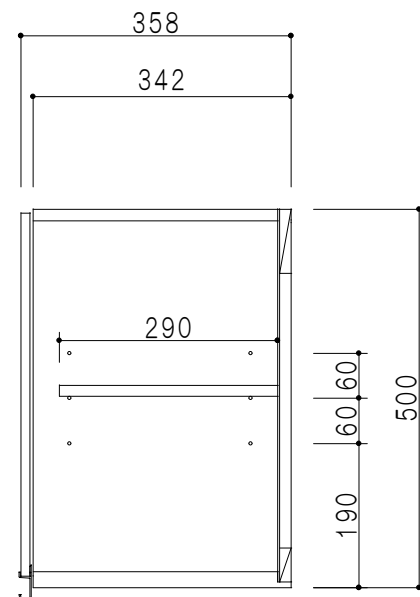

平面図

立面図

断面図

背面図

仕 様	
天 板	片面化粧パーティクルボード 15 t
側 板	両面フラッシュ 14.5 t 両側不燃材9 t 貼
見 上 板	両面フラッシュ 20.5 t 片面不燃材6 t 貼
背 板	カラーMDF・落し込み
扉	両面化粧パーティクルボード 12 t
丁 番	ワンタッチスライド式丁番
棚 板	可動式 棚板 15 t
把 手	アルミー文字把手

扉色/S4		扉 色/M7	
IW	アイスホワイト	W	ホワイト
BR	ブライトレッド	M	木 目
ME	チーク		
BE	ブラック		

名 称  
防火仕様吊戸棚 高さ50cmタイプ

図面名称  
M7(S4)-75FNZ □

SCALE  
1/10

DATA  
2014.07.11

CHECKED  
DRAWING  
M. I

SHEET NO.