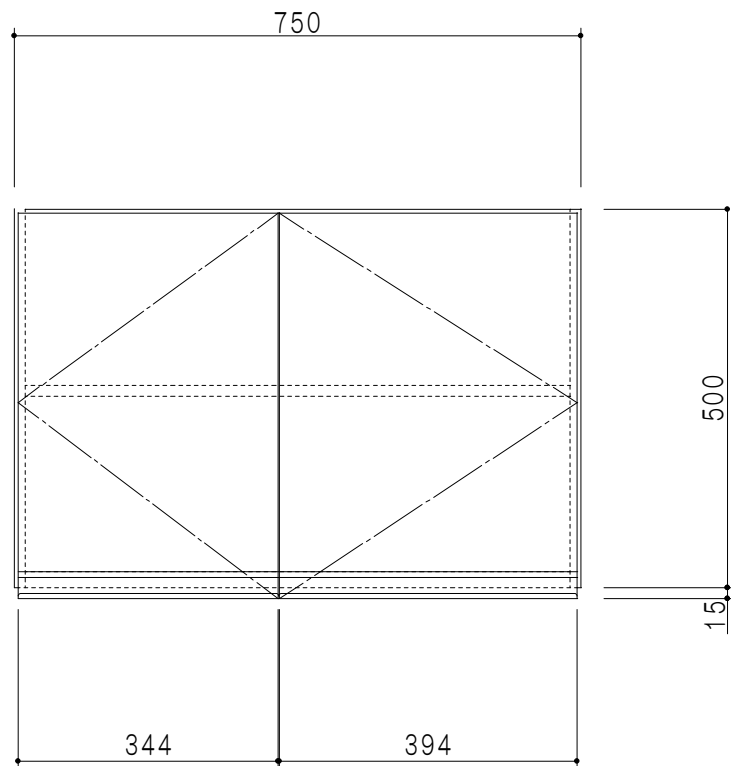

平面図

立面図

断面図

背面図

仕 様	
天 板	片面化粧パーティクルボード 15 t
側 板	両面フラッシュ 14.5 t 両側不燃材9 t 貼
見 上 板	両面フラッシュ 20.5 t 片面不燃材6 t 貼
背 板	カラーMDF・落し込み
扉	両面化粧パーティクルボード 12 t
丁 番	ワンタッチスライド式丁番
棚 板	可動式 棚板 15 t
把 手	アルミー文字把手

扉色/S4		扉 色/M7	
IW	アイスホワイト	W	ホワイト
BR	ブライトレッド	M	木 目
ME	チーク		
BE	ブラック		

名 称  
防火仕様吊戸棚 高さ50cmタイプ

図面名称  
M7(S4)-75FNZ □

SCALE  
1/10

DATA  
2014.07.11

CHECKED  
DRAWING  
M. I

SHEET NO.