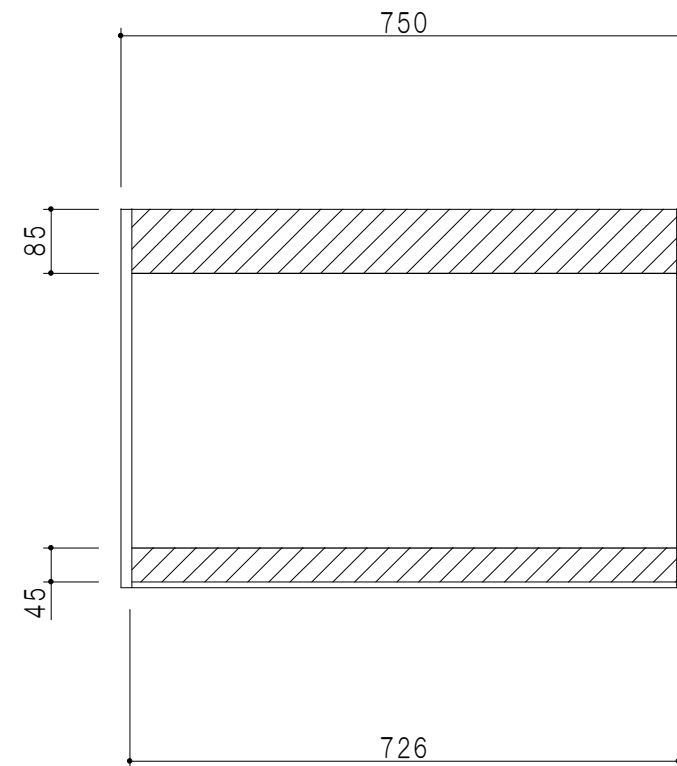

平面図

立面図

断面図

背面図

仕 様	
天 板	片面化粧パーティクルボード 15 t
側 板	両面フラッシュ 14.5 t 両側不燃材9 t 貼
見 上 板	両面フラッシュ 20.5 t 片面不燃材6 t 貼
背 板	カラーMDF・落し込み
扉	両面化粧パーティクルボード 12 t
丁 番	ワンタッチスライド式丁番
棚 板	可動式 棚板 15 t
把 手	アルミー文字把手

扉色/S4		扉 色/M7	
IW	アイスホワイト	W	ホワイト
BR	ブライトレッド	M	木 目
ME	チーク		
BE	ブラック		

名 称  
防火仕様吊戸棚 高さ50cmタイプ

図面名称  
M7(S4)-75FNZ □

SCALE  
1/10

DATA  
2014.07.11

CHECKED  
DRAWING  
M. I

SHEET NO.