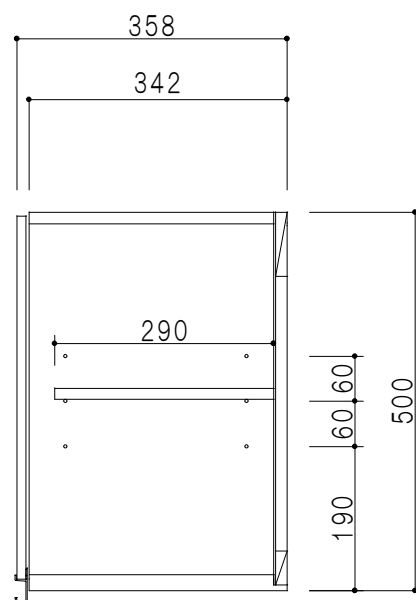

平面図

立面図

断面図

背面図

仕 様	
天 板	片面化粧パーティクルボード 15 t
側 板	両面フラッシュ 14.5 t 両側不燃材9 t 貼
見 上 板	両面フラッシュ 20.5 t 片面不燃材6 t 貼
背 板	カラーMDF・落し込み
扉	両面化粧パーティクルボード 12 t
丁 番	ワンタッチスライド式丁番
棚 板	可動式 棚板 15 t
把 手	アルミー文字把手

扉色/S4		扉 色/M7	
IW	アイスホワイト	W	ホワイト
BR	ブライトレッド	M	木 目
ME	チーク		
BE	ブラック		

名 称
防火仕様吊戸棚 高さ50cmタイプ

図面名称
M7(S4)-70FNZ □

SCALE
1/10

DATA
2014.07.11

CHECKED
DRAWING
M. I

SHEET NO.