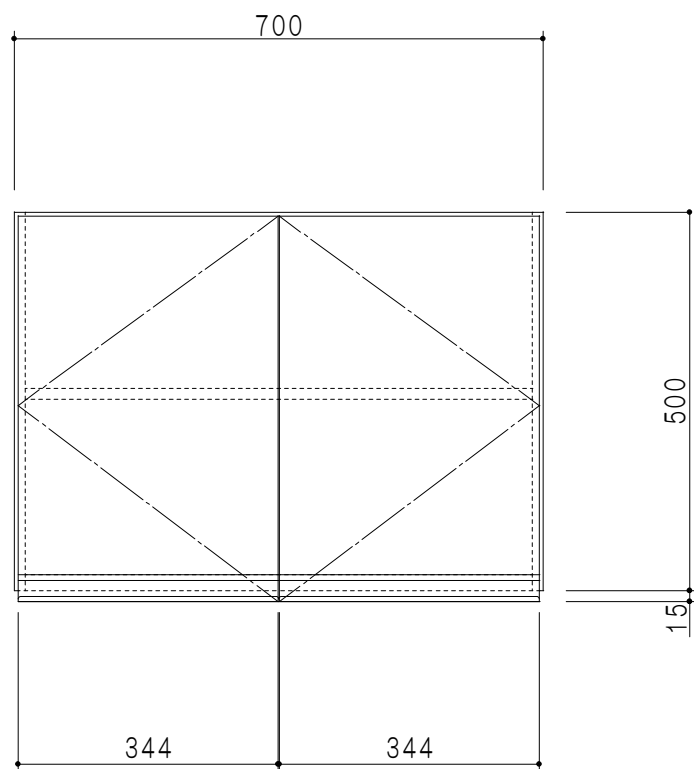

平面図

立面図

断面図

背面図

仕 様	
天 板	片面化粧パーティクルボード 15 t
側 板	両面フラッシュ 14.5 t 両側不燃材9 t 貼
見 上 板	両面フラッシュ 20.5 t 片面不燃材6 t 貼
背 板	カラーMDF・落し込み
扉	両面化粧パーティクルボード 12 t
丁 番	ワンタッチスライド式丁番
棚 板	可動式 棚板 15 t
把 手	アルミー文字把手

扉色/S4		扉 色/M7	
IW	アイスホワイト	W	ホワイト
BR	ブライトレッド	M	木 目
ME	チーク		
BE	ブラック		

名 称
防火仕様吊戸棚 高さ50cmタイプ

図面名称
M7(S4)-70FNZ □

SCALE
1/10

DATA
2014.07.11

CHECKED
DRAWING
M. I

SHEET NO.