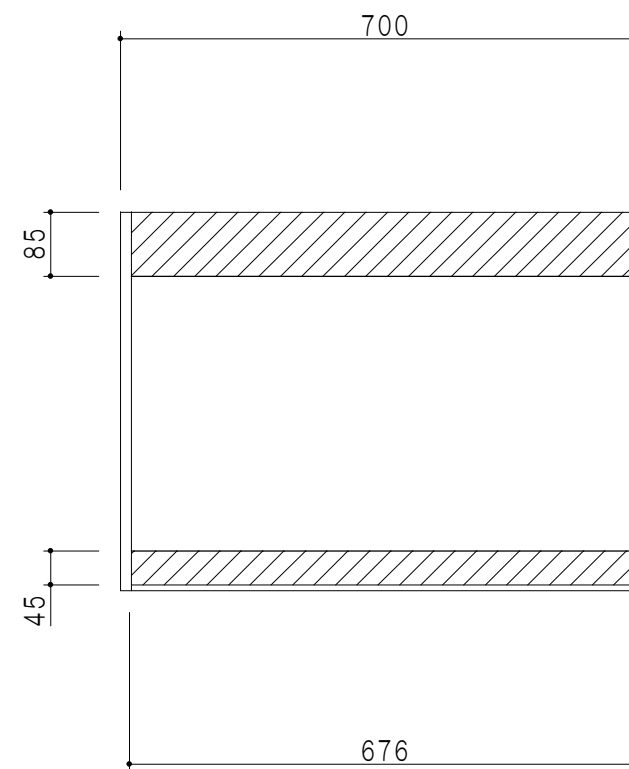

平面図

立面図

断面図

背面図

仕 様	
天 板	片面化粧パーティクルボード 15 t
側 板	両面フラッシュ 14.5 t 両側不燃材9 t 貼
見 上 板	両面フラッシュ 20.5 t 片面不燃材6 t 貼
背 板	カラーMDF・落し込み
扉	両面化粧パーティクルボード 12 t
丁 番	ワンタッチスライド式丁番
棚 板	可動式 棚板 15 t
把 手	アルミー文字把手

扉色/S4		扉 色/M7	
IW	アイスホワイト	W	ホワイト
BR	ブライトレッド	M	木 目
ME	チーク		
BE	ブラック		

名 称
防火仕様吊戸棚 高さ50cmタイプ

図面名称
M7(S4)-70FNZ □

SCALE
1/10

DATA
2014.07.11

CHECKED
DRAWING
M. I

SHEET NO.