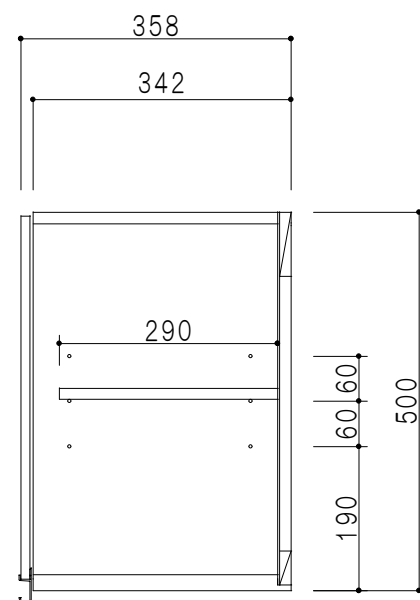

平面図

立面図

断面図

背面図

仕 様	
天 板	片面化粧パーティクルボード 15 t
側 板	両面フラッシュ 14.5 t 両側不燃材9 t 貼
見 上 板	両面フラッシュ 20.5 t 片面不燃材6 t 貼
背 板	カラーMDF・落し込み
扉	両面化粧パーティクルボード 12 t
丁 番	ワンタッチスライド式丁番
棚 板	可動式 棚板 15 t
把 手	アルミー文字把手

扉色/S4		扉 色/M7	
IW	アイスホワイト	W	ホワイト
BR	ブライトレッド	M	木 目
ME	チーク		
BE	ブラック		

名 称
防火仕様吊戸棚 高さ50cmタイプ

図面名称
M7(S4)-60FNZ □

SCALE
1/10

DATA
2014.07.11

CHECKED
DRAWING
M. I

SHEET NO.