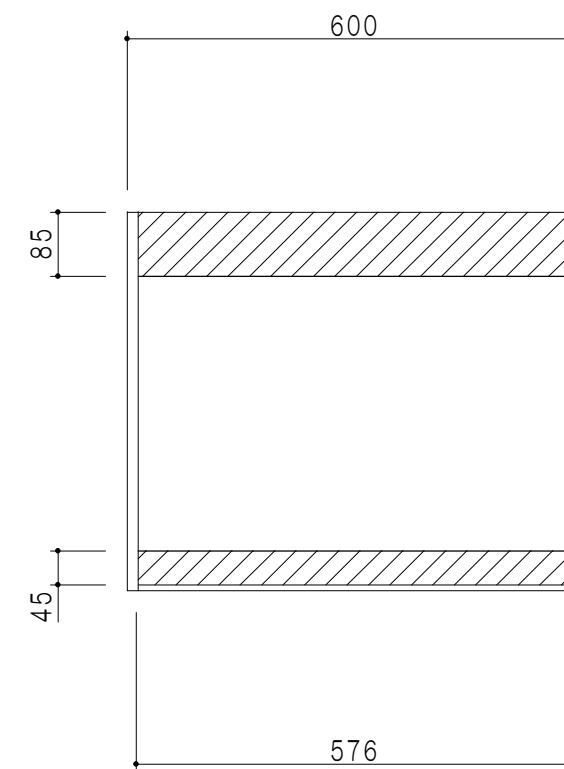

平面図

立面図

断面図

背面図

仕 様	
天 板	片面化粧パーティクルボード 15 t
側 板	両面フラッシュ 14.5 t 両側不燃材9 t 貼
見 上 板	両面フラッシュ 20.5 t 片面不燃材6 t 貼
背 板	カラーMDF・落し込み
扉	両面化粧パーティクルボード 12 t
丁 番	ワンタッチスライド式丁番
棚 板	可動式 棚板 15 t
把 手	アルミー文字把手

扉色/S4		扉 色/M7	
IW	アイスホワイト	W	ホワイト
BR	ブライトレッド	M	木 目
ME	チーク		
BE	ブラック		

名 称
防火仕様吊戸棚 高さ50cmタイプ

図面名称
M7(S4)-60FNZ □

SCALE
1/10

DATA
2014.07.11

CHECKED
DRAWING
M. I

SHEET NO.