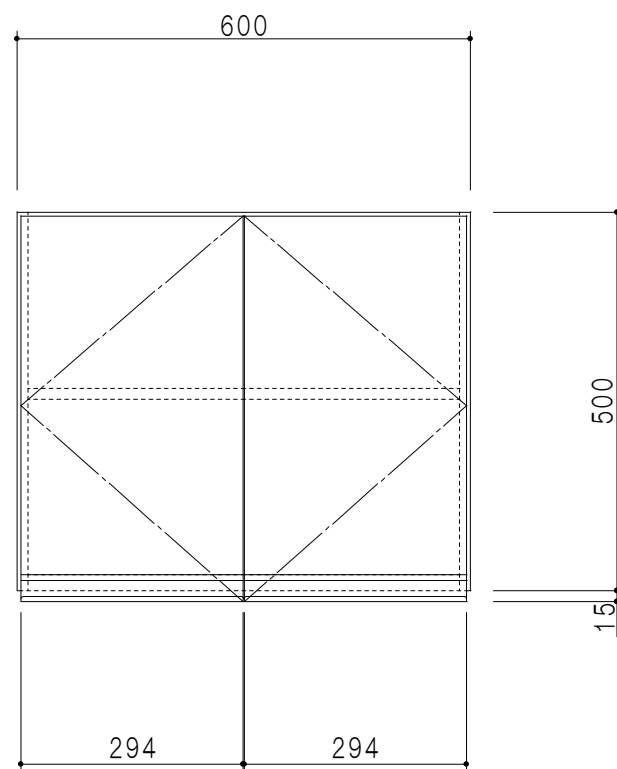

平面図

立面図

断面図

背面図

仕 様	
天 板	片面化粧パーティクルボード 15 t
側 板	両面フラッシュ 14.5 t 両側不燃材9 t 貼
見 上 板	両面フラッシュ 20.5 t 片面不燃材6 t 貼
背 板	カラーMDF・落し込み
扉	両面化粧パーティクルボード 12 t
丁 番	ワンタッチスライド式丁番
棚 板	可動式 棚板 15 t
把 手	アルミー文字把手

扉色/S4		扉 色/M7	
IW	アイスホワイト	W	ホワイト
BR	ブライトレッド	M	木 目
ME	チーク		
BE	ブラック		

名 称
防火仕様吊戸棚 高さ50cmタイプ

図面名称
M7(S4)-60FNZ □

SCALE
1/10

DATA
2014.07.11

CHECKED
DRAWING
M. I

SHEET NO.