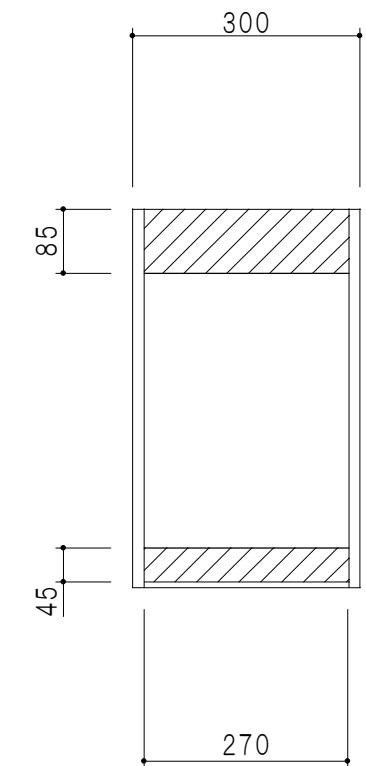

平面図

立面図

断面図

背面図

仕 様	
天 板	片面化粧パーティクルボード 15 t
側 板	両面フラッシュ 14.5 t 両側不燃材9 t 貼
見 上 板	両面フラッシュ 20.5 t 片面不燃材6 t 貼
背 板	カラーMDF・落し込み
扉	両面化粧パーティクルボード 12 t
丁 番	ワンタッチスライド式丁番
棚 板	可動式 棚板 15 t
把 手	アルミー文字把手

扉色/S4		扉 色/M7	
IW	アイスホワイト	W	ホワイト
BR	ブライトレッド	M	木 目
ME	チーク		
BE	ブラック		

名 称  
防火仕様吊戸棚 高さ50cmタイプ

図面名称  
M7(S4)-30FNZ(R) □

SCALE  
1/10

DATA  
2014.07.11

CHECKED  
DRAWING  
M. I

SHEET NO.