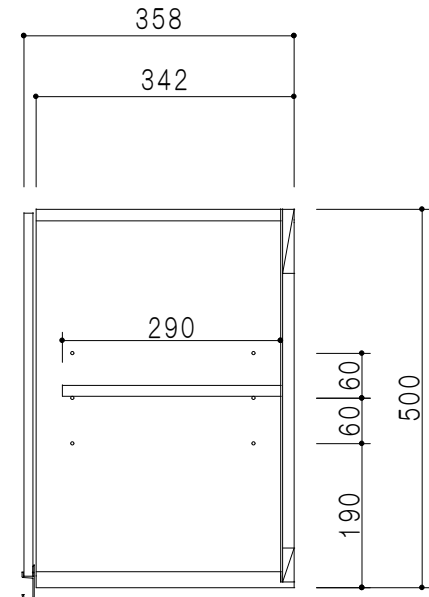

平面図

立面図

断面図

背面図

仕 様	
天 板	片面化粧パーティクルボード 15 t
側 板	両面フラッシュ 14.5 t 両側不燃材9 t 貼
見 上 板	両面フラッシュ 20.5 t 片面不燃材6 t 貼
背 板	カラーMDF・落し込み
扉	両面化粧パーティクルボード 12 t
丁 番	ワンタッチスライド式丁番
棚 板	可動式 棚板 15 t
把 手	アルミー文字把手

扉色/S4		扉 色/M7	
IW	アイスホワイト	W	ホワイト
BR	ブライトレッド	M	木 目
ME	チーク		
BE	ブラック		

名 称  
防火仕様吊戸棚 高さ50cmタイプ

図面名称  
M7(S4)-30FNZ(R) □

SCALE  
1/10

DATA  
2014.07.11

CHECKED  
DRAWING  
M. I

SHEET NO.