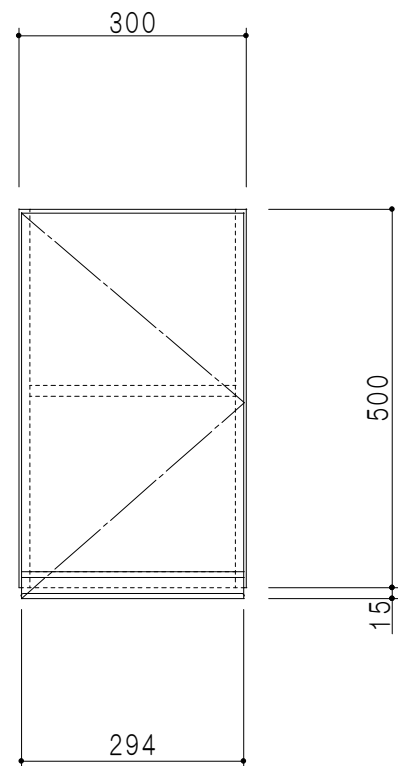

平面図

立面図

断面図

背面図

仕 様	
天 板	片面化粧パーティクルボード 15 t
側 板	両面フラッシュ 14.5 t 両側不燃材9 t 貼
見 上 板	両面フラッシュ 20.5 t 片面不燃材6 t 貼
背 板	カラーMDF・落し込み
扉	両面化粧パーティクルボード 12 t
丁 番	ワンタッチスライド式丁番
棚 板	可動式 棚板 15 t
把 手	アルミー文字把手

扉色/S4		扉 色/M7	
IW	アイスホワイト	W	ホワイト
BR	ブライトレッド	M	木 目
ME	チーク		
BE	ブラック		

名 称  
防火仕様吊戸棚 高さ50cmタイプ

図面名称  
M7(S4)-30FNZ(R) □

SCALE  
1/10

DATA  
2014.07.11

CHECKED  
DRAWING  
M. I

SHEET NO.