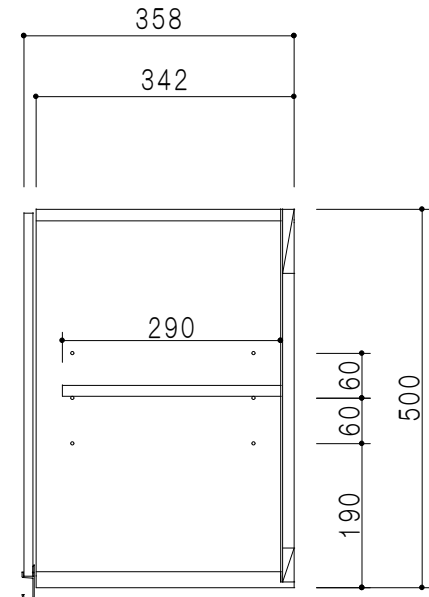

平面図

立面図

断面図

背面図

仕 様	
天 板	片面化粧パーティクルボード 15 t
側 板	両面フラッシュ 14.5 t 両側不燃材9 t 貼
見 上 板	両面フラッシュ 20.5 t 片面不燃材6 t 貼
背 板	カラーMDF・落し込み
扉	両面化粧パーティクルボード 12 t
丁 番	ワンタッチスライド式丁番
棚 板	可動式 棚板 15 t
把 手	アルミー文字把手

扉色/S4		扉 色/M7	
IW	アイスホワイト	W	ホワイト
BR	ブライトレッド	M	木 目
ME	チーク		
BE	ブラック		

名 称
防火仕様吊戸棚 高さ50cmタイプ

図面名称
M7(S4)-30FNZ(L) □

SCALE
1/10

DATA
2014.07.11

CHECKED
DRAWING
M. I

SHEET NO.