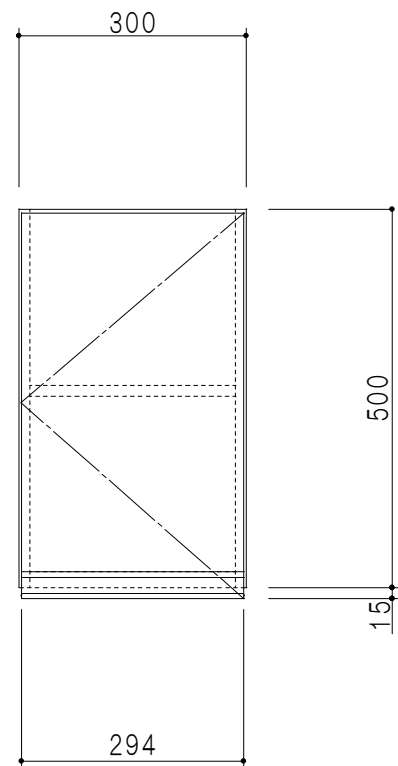

平面図

立面図

断面図

背面図

仕 様	
天 板	片面化粧パーティクルボード 15 t
側 板	両面フラッシュ 14.5 t 両側不燃材9 t 貼
見 上 板	両面フラッシュ 20.5 t 片面不燃材6 t 貼
背 板	カラーMDF・落し込み
扉	両面化粧パーティクルボード 12 t
丁 番	ワンタッチスライド式丁番
棚 板	可動式 棚板 15 t
把 手	アルミー文字把手

扉色/S4		扉 色/M7	
IW	アイスホワイト	W	ホワイト
BR	ブライトレッド	M	木 目
ME	チーク		
BE	ブラック		

名 称
防火仕様吊戸棚 高さ50cmタイプ

図面名称
M7(S4)-30FNZ(L) □

SCALE
1/10

DATA
2014.07.11

CHECKED
DRAWING
M. I

SHEET NO.