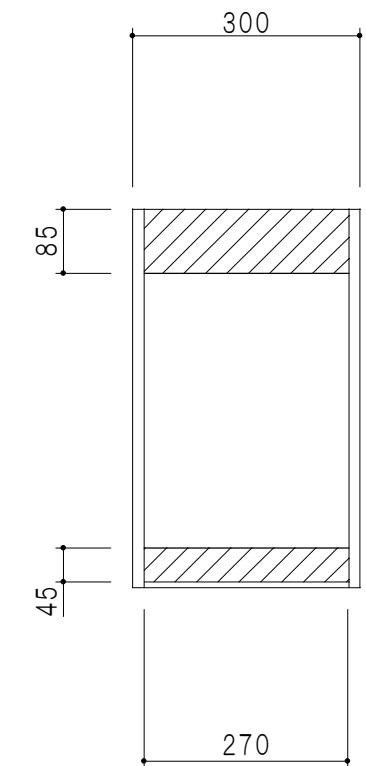

平面図

立面図

断面図

背面図

仕 様	
天 板	片面化粧パーティクルボード 15 t
側 板	両面フラッシュ 14.5 t 両側不燃材9 t 貼
見 上 板	両面フラッシュ 20.5 t 片面不燃材6 t 貼
背 板	カラーMDF・落し込み
扉	両面化粧パーティクルボード 12 t
丁 番	ワンタッチスライド式丁番
棚 板	可動式 棚板 15 t
把 手	アルミー文字把手

扉色/S4		扉 色/M7	
IW	アイスホワイト	W	ホワイト
BR	ブライトレッド	M	木 目
ME	チーク		
BE	ブラック		

名 称
防火仕様吊戸棚 高さ50cmタイプ

図面名称
M7(S4)-30FNZ(L) □

SCALE
1/10

DATA
2014.07.11

CHECKED
DRAWING
M. I

SHEET NO.