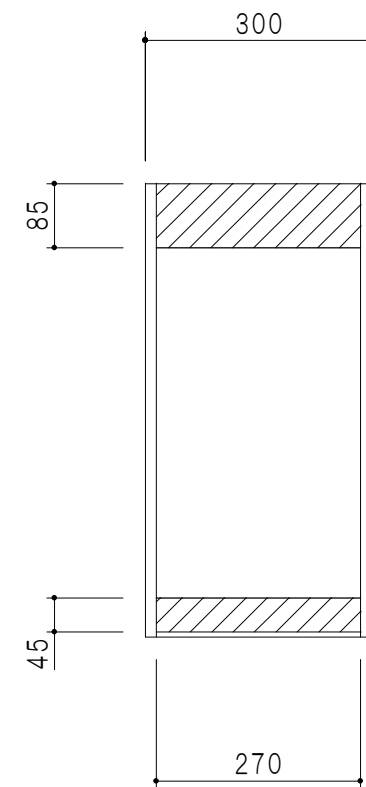

平面図

立面図

断面図

背面図

仕様	
天板	片面化粧パーティクルボード 15 t
左側板	両面フラッシュ14.5 t 片側不燃材9 t 貼
右側板	両面フラッシュ14.5 t 片側不燃材9 t 貼
見上板	両面フラッシュ20.5 t 片面不燃材6 t 貼
背板	カラーMDF・落とし込み
扉	両面化粧パーティクルボード 12 t
丁番	ワンタッチスライド式丁番
棚板	可動式 棚板 15 t
把手	アルミー文字把手

扉色/S4		扉色/M7	
IW	アイスホワイト	W	ホワイト
BR	ブライトレッド	M	木目
ME	チーク		
BE	ブラック		

名称
防火仕様 吊戸棚 高さ60cmタイプ

図面名称
M7(S4)-30FHNL□

SCALE
1/10

DATE
2014.07.15

CHECKED
DRAWING
M. I

SHEET NO.