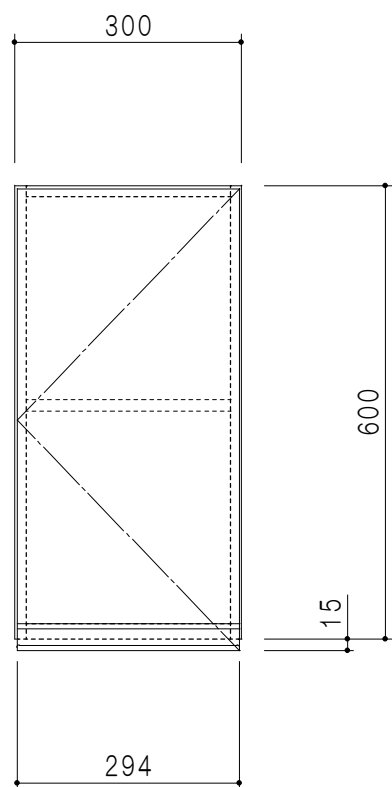

平面図

立面図

断面図

背面図

仕様	
天板	片面化粧パーティクルボード 15 t
左側板	両面フラッシュ14.5 t 片側不燃材9 t 貼
右側板	両面フラッシュ14.5 t 片側不燃材9 t 貼
見上板	両面フラッシュ20.5 t 片面不燃材6 t 貼
背板	カラーMDF・落とし込み
扉	両面化粧パーティクルボード 12 t
丁番	ワンタッチスライド式丁番
棚板	可動式 棚板 15 t
把手	アルミー文字把手

扉色/S4		扉色/M7	
IW	アイスホワイト	W	ホワイト
BR	ブライトレッド	M	木目
ME	チーク		
BE	ブラック		

名称
防火仕様 吊戸棚 高さ60cmタイプ

図面名称
M7(S4)-30FHNL□

SCALE
1/10

DATE
2014.07.15

CHECKED
DRAWING
M. I

SHEET NO.