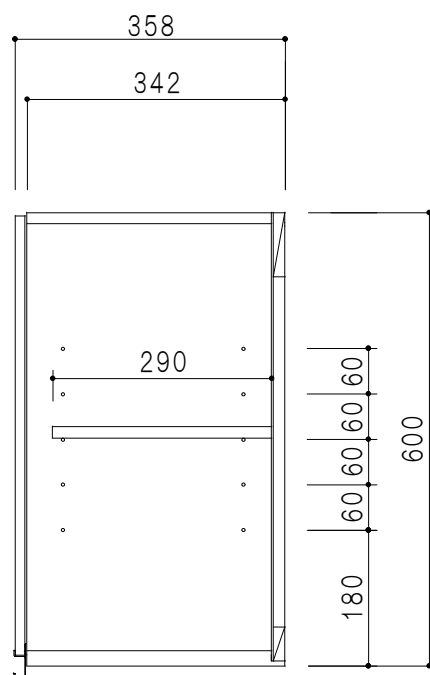

平面図

立面図

断面図

背面図

仕様	
天板	片面化粧パーティクルボード 15 t
左側板	両面フラッシュ14.5 t 片側不燃材9 t 貼
右側板	両面フラッシュ14.5 t 片側不燃材9 t 貼
見上板	両面フラッシュ20.5 t 片面不燃材6 t 貼
背板	カラーMDF・落とし込み
扉	両面化粧パーティクルボード 12 t
丁番	ワンタッチスライド式丁番
棚板	可動式 棚板 15 t
把手	アルミー文字把手

扉色/S4		扉色/M7	
IW	アイスホワイト	W	ホワイト
BR	ブライトレッド	M	木目
ME	チーク		
BE	ブラック		

名称
防火仕様 吊戸棚 高さ60cmタイプ

図面名称
M7(S4)-30FHNL□

SCALE
1/10

DATE
2014.07.15

CHECKED
DRAWING
M. I

SHEET NO.