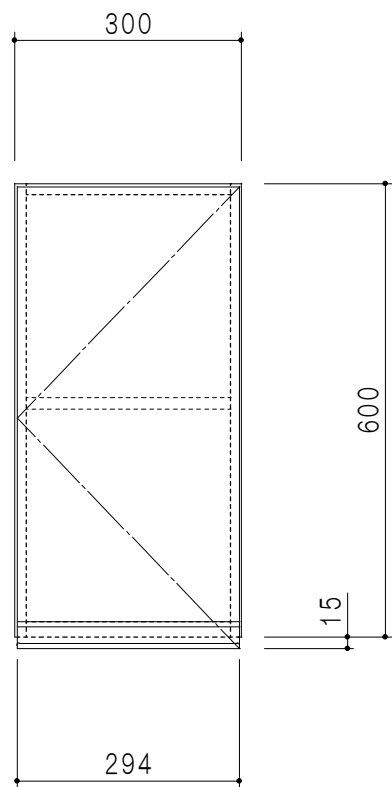

平面図

立面図

断面図

背面図

仕様	
天板	片面化粧パーティクルボード 15 t
左側板	両面フラッシュ14.5 t 片側不燃材9 t 貼
右側板	両面フラッシュ14.5 t 片側不燃材9 t 貼
見上板	両面フラッシュ20.5 t 片面不燃材6 t 貼
背板	カラーMDF・落とし込み
扉	両面化粧パーティクルボード 12 t
丁番	ワンタッチスライド式丁番
棚板	可動式 棚板 15 t
把手	アルミー文字把手

扉色/S4		扉色/M7	
IW	アイスホワイト	W	ホワイト
BR	ブライトレッド	M	木目
ME	チーク		
BE	ブラック		

名称
防火仕様 吊戸棚 高さ60cmタイプ

図面名称
M7(S4)-30FHNL□

SCALE
1/10

DATE
2014.07.15

CHECKED
DRAWING
M. I

SHEET NO.