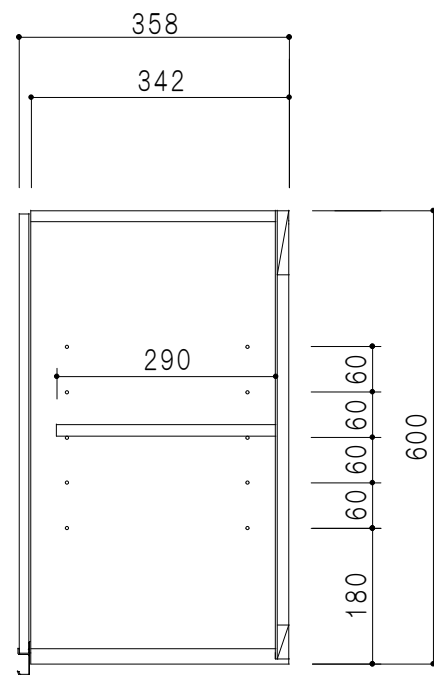

平面図

立面図

断面図

背面図

仕様	
天板	片面化粧パーティクルボード 15 t
左側板	両面フラッシュ14.5 t 片側不燃材9 t 貼
右側板	両面フラッシュ14.5 t 片側不燃材9 t 貼
見上板	両面フラッシュ20.5 t 片面不燃材6 t 貼
背板	カラーMDF・落とし込み
扉	両面化粧パーティクルボード 12 t
丁番	ワンタッチスライド式丁番
棚板	可動式 棚板 15 t
把手	アルミー文字把手

扉色/S4		扉色/M7	
IW	アイスホワイト	W	ホワイト
BR	ブライトレッド	M	木目
ME	チーク		
BE	ブラック		

名称
防火仕様 吊戸棚 高さ60cmタイプ

図面名称
M7(S4)-30FHNL□

SCALE
1/10

DATE
2014.07.15

CHECKED
DRAWING
M. I

SHEET NO.