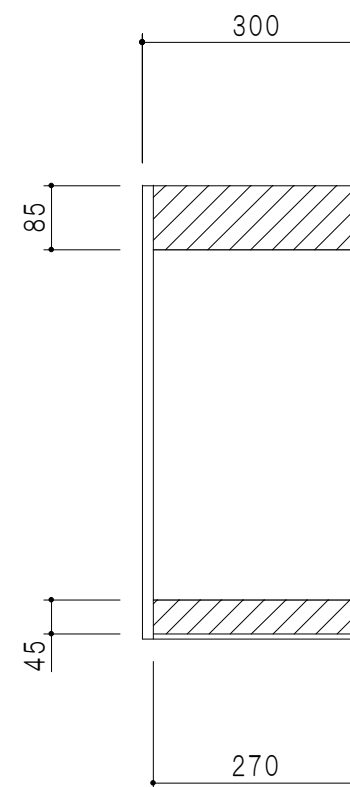

平面図

立面図

断面図

背面図

仕様	
天板	片面化粧パーティクルボード 15 t
左側板	両面フラッシュ14.5 t 片側不燃材9 t 貼
右側板	両面フラッシュ14.5 t 片側不燃材9 t 貼
見上板	両面フラッシュ20.5 t 片面不燃材6 t 貼
背板	カラーMDF・落とし込み
扉	両面化粧パーティクルボード 12 t
丁番	ワンタッチスライド式丁番
棚板	可動式 棚板 15 t
把手	アルミー文字把手

扉色/S4		扉色/M7	
IW	アイスホワイト	W	ホワイト
BR	ブライトレッド	M	木目
ME	チーク		
BE	ブラック		

名称
防火仕様 吊戸棚 高さ60cmタイプ

図面名称
M7(S4)-30FHNL□

SCALE
1/10

DATE
2014.07.15

CHECKED
DRAWING
M. I

SHEET NO.