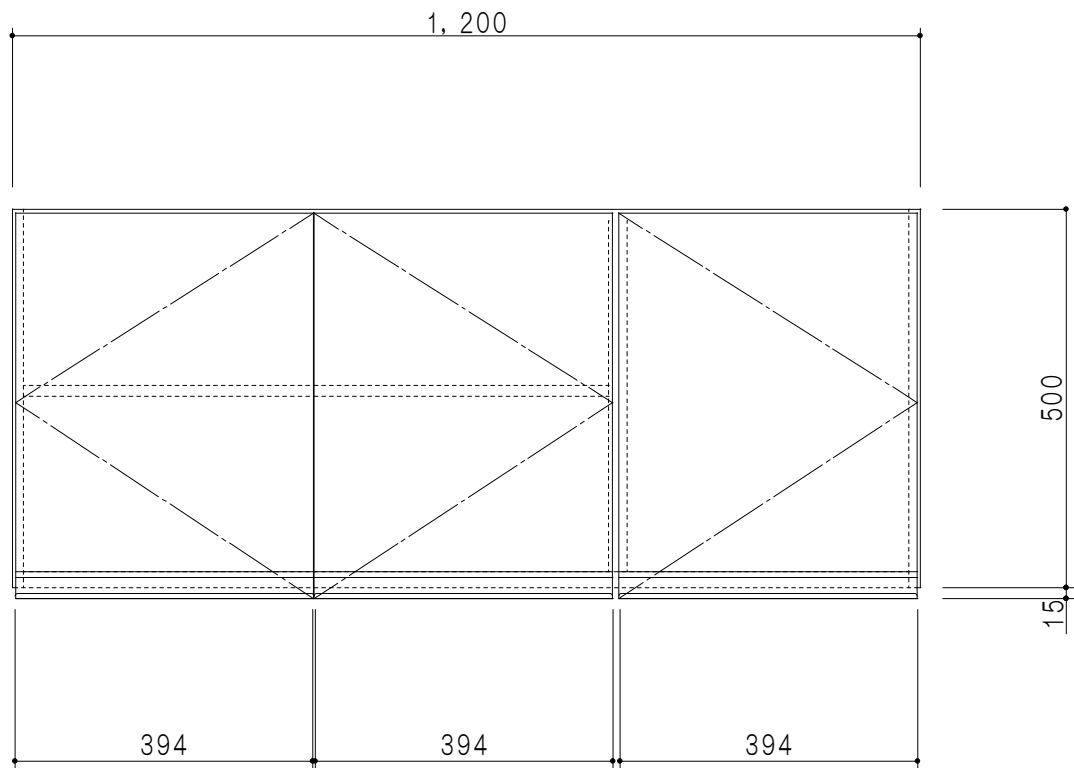

平面図

立面図

断面図

背面図

仕 様	
天 板	片面化粧パーティクルボード 15 t
側 板	両面フラッシュ 14.5 t 両側不燃材9 t 貼
見 上 板	両面フラッシュ 20.5 t 片面不燃材6 t 貼
背 板	カラーMDF・落し込み
扉	両面化粧パーティクルボード 12 t
丁 番	ワンタッチスライド式丁番
棚 板	可動式 棚板 15 t
把 手	アルミー文字把手

扉色/S4		扉 色/M7	
IW	アイスホワイト	W	ホワイト
BR	ブライトレッド	M	木 目
ME	チーク		
BE	ブラック		

名 称 防火仕様吊戸棚 高さ50cmタイプ 図面名称 M7(S4)-120FNZ □

SCALE 1/10

DATA 2014.07.11

CHECKED DRAWING M. I

SHEET NO.