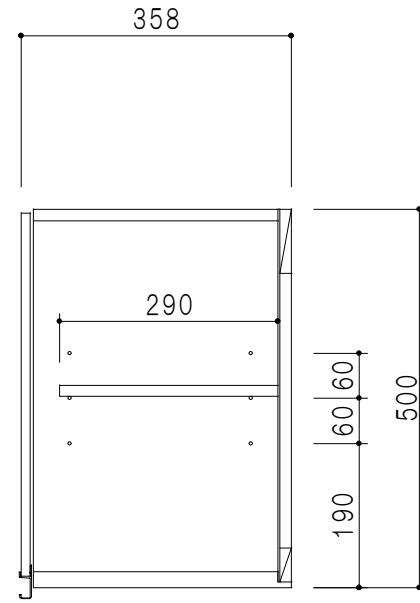

平面図

立面図

断面図

背面図

仕 様	
天 板	片面化粧パーティクルボード 15 t
側 板	両面フラッシュ 14.5 t 両側不燃材9 t 貼
見 上 板	両面フラッシュ 20.5 t 片面不燃材6 t 貼
背 板	カラーMDF・落し込み
扉	両面化粧パーティクルボード 12 t
丁 番	ワンタッチスライド式丁番
棚 板	可動式 棚板 15 t
把 手	アルミー文字把手

扉色/S4		扉 色/M7	
IW	アイスホワイト	W	ホワイト
BR	ブライトレッド	M	木 目
ME	チーク		
BE	ブラック		

名 称 防火仕様吊戸棚 高さ50cmタイプ 図面名称 M7(S4)-120FNZ □

SCALE 1/10

DATA 2014.07.11

CHECKED DRAWING M. I

SHEET NO.