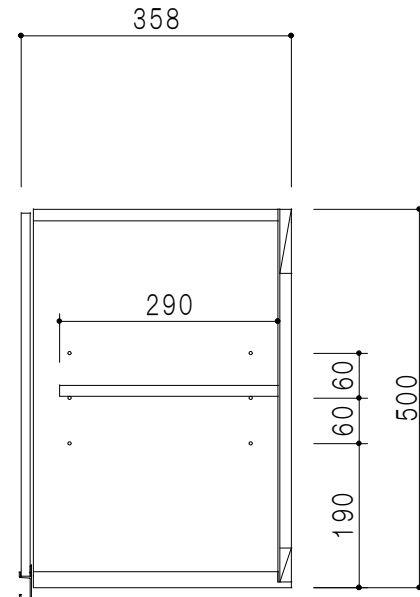

平面図

立面図

断面図

背面図

仕 様	
天 板	片面化粧パーティクルボード 15 t
側 板	両面フラッシュ 14.5 t 両側不燃材9 t 貼
見 上 板	両面フラッシュ 20.5 t 片面不燃材6 t 貼
背 板	カラーMDF・落し込み
扉	両面化粧パーティクルボード 12 t
丁 番	ワンタッチスライド式丁番
棚 板	可動式 棚板 15 t
把 手	アルミー文字把手

扉色/S4		扉 色/M7	
IW	アイスホワイト	W	ホワイト
BR	ブライトレッド	M	木 目
ME	チーク		
BE	ブラック		

名 称 防火仕様吊戸棚 高さ50cmタイプ 図面名称 M7(S4)-120FNZ □

SCALE 1/10

DATA 2014.07.11

CHECKED DRAWING M. I

SHEET NO.