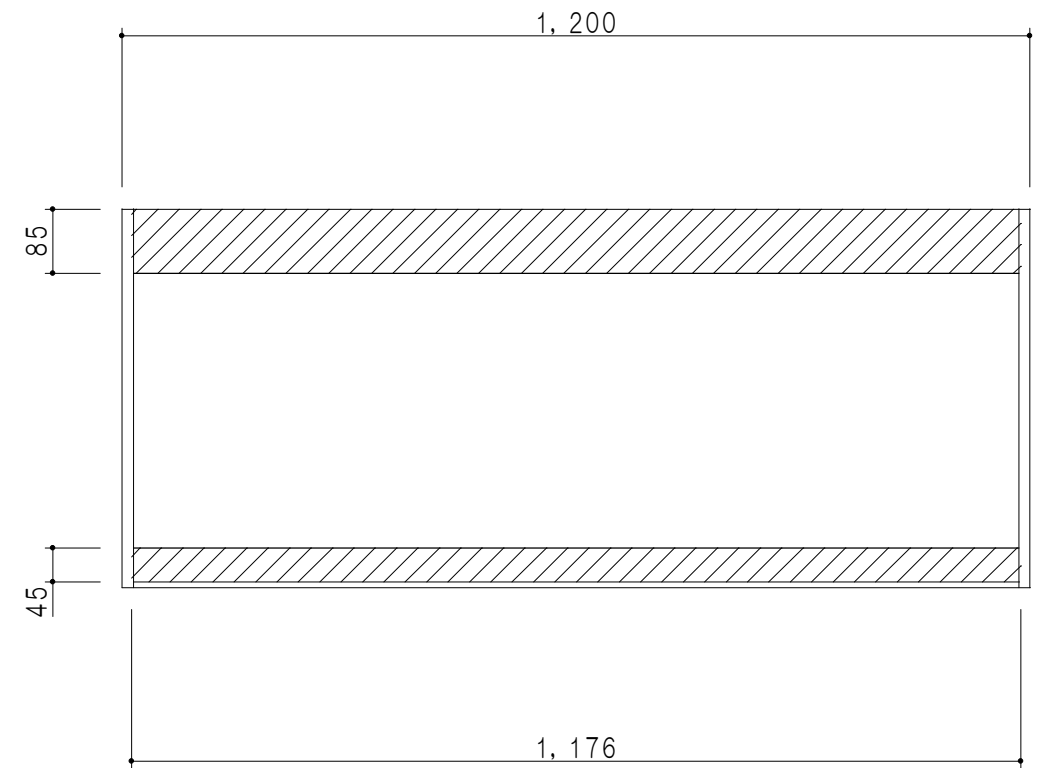

平面図

立面図

断面図

背面図

仕 様	
天 板	片面化粧パーティクルボード 15 t
側 板	両面フラッシュ 14.5 t 両側不燃材9 t 貼
見 上 板	両面フラッシュ 20.5 t 片面不燃材6 t 貼
背 板	カラーMDF・落し込み
扉	両面化粧パーティクルボード 12 t
丁 番	ワンタッチスライド式丁番
棚 板	可動式 棚板 15 t
把 手	アルミー文字把手

扉色/S4		扉 色/M7	
IW	アイスホワイト	W	ホワイト
BR	ブライトレッド	M	木 目
ME	チーク		
BE	ブラック		

名 称 防火仕様吊戸棚 高さ50cmタイプ 図面名称 M7(S4)-120FNZ □

SCALE 1/10

DATA 2014.07.11

CHECKED DRAWING M. I

SHEET NO.