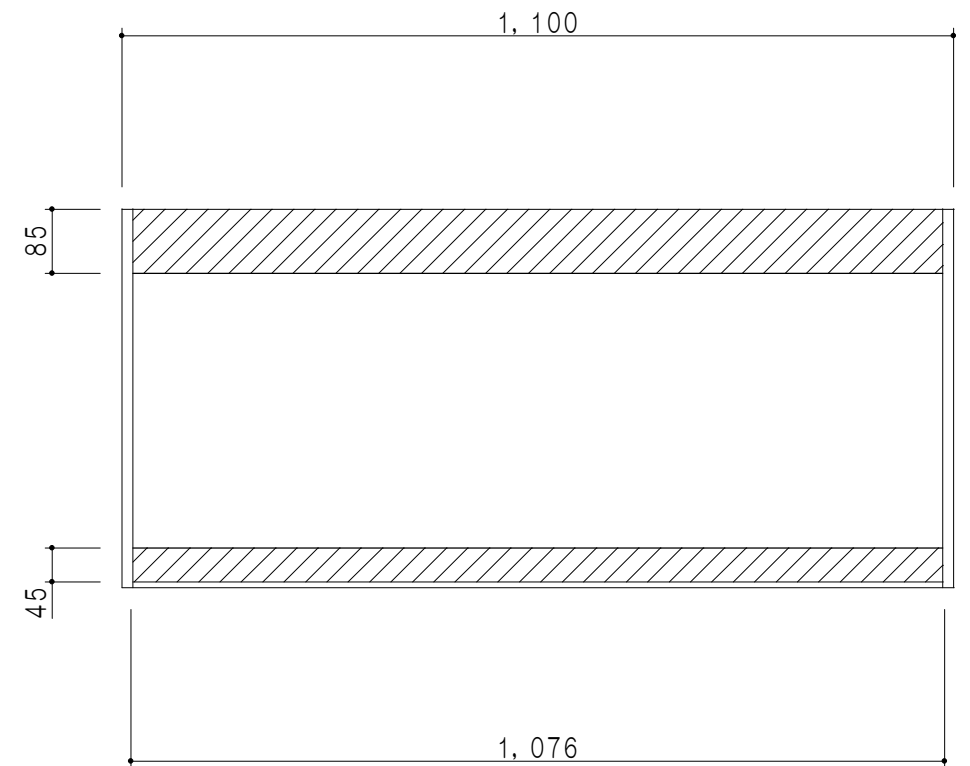

平面図

立面図

断面図

背面図

仕 様	
天 板	片面化粧パーティクルボード 15 t
側 板	両面フラッシュ 14.5 t 両側不燃材9 t 貼
見 上 板	両面フラッシュ 20.5 t 片面不燃材6 t 貼
背 板	カラーMDF・落し込み
扉	両面化粧パーティクルボード 12 t
丁 番	ワンタッチスライド式丁番
棚 板	可動式 棚板 15 t
把 手	アルミー文字把手

扉色/S4		扉 色/M7	
IW	アイスホワイト	W	ホワイト
BR	フライトレッド	M	木 目
ME	チーク		
BE	ブラック		

名 称 防火仕様吊戸棚 高さ50cmタイプ 図面名称 M7(S4)-110FNZ □

SCALE 1/10

DATA 2014.07.11

CHECKED DRAWING M. I

SHEET NO.