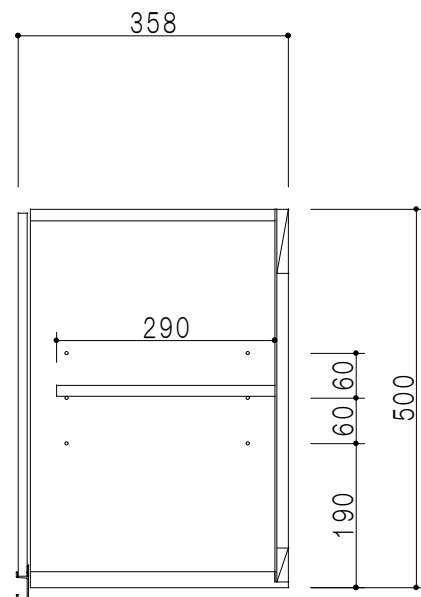

平面図

立面図

断面図

背面図

仕 様	
天 板	片面化粧パーティクルボード 15 t
側 板	両面フラッシュ 14.5 t 両側不燃材9 t 貼
見 上 板	両面フラッシュ 20.5 t 片面不燃材6 t 貼
背 板	カラーMDF・落し込み
扉	両面化粧パーティクルボード 12 t
丁 番	ワンタッチスライド式丁番
棚 板	可動式 棚板 15 t
把 手	アルミー文字把手

扉色/S4		扉 色/M7	
IW	アイスホワイト	W	ホワイト
BR	フライトレッド	M	木 目
ME	チーク		
BE	ブラック		

名 称 防火仕様吊戸棚 高さ50cmタイプ 図面名称 M7(S4)-110FNZ □

SCALE 1/10

DATA 2014.07.11

CHECKED DRAWING M. I

SHEET NO.