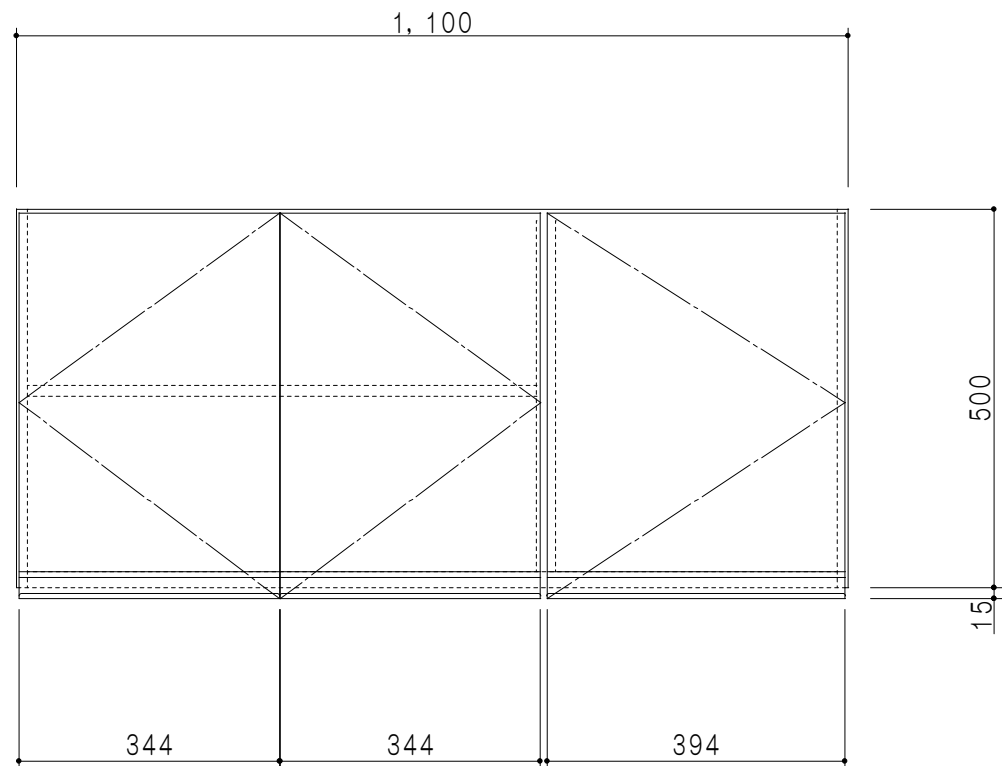

平面図

立面図

断面図

背面図

仕 様	
天 板	片面化粧パーティクルボード 15 t
側 板	両面フラッシュ 14.5 t 両側不燃材9 t 貼
見 上 板	両面フラッシュ 20.5 t 片面不燃材6 t 貼
背 板	カラーMDF・落し込み
扉	両面化粧パーティクルボード 12 t
丁 番	ワンタッチスライド式丁番
棚 板	可動式 棚板 15 t
把 手	アルミー文字把手

扉色/S4		扉 色/M7	
IW	アイスホワイト	W	ホワイト
BR	フライトレッド	M	木 目
ME	チーク		
BE	ブラック		

名 称 防火仕様吊戸棚 高さ50cmタイプ 図面名称 M7(S4)-110FNZ □

SCALE 1/10

DATA 2014.07.11

CHECKED DRAWING M. I

SHEET NO.