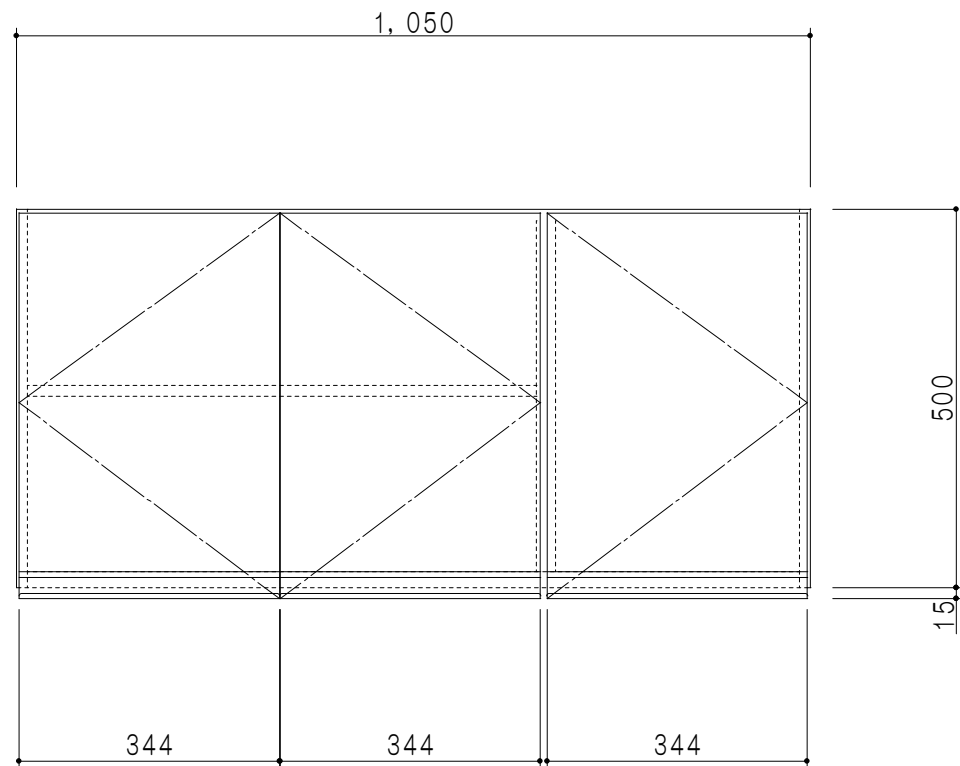

平面図

立面図

断面図

背面図

仕 様	
天 板	片面化粧パーティクルボード 15 t
側 板	両面フラッシュ 14.5 t 両側不燃材9 t 貼
見 上 板	両面フラッシュ 20.5 t 片面不燃材6 t 貼
背 板	カラーMDF・落し込み
扉	両面化粧パーティクルボード 12 t
丁 番	ワンタッチスライド式丁番
棚 板	可動式 棚板 15 t
把 手	アルミー文字把手

扉色/S4		扉 色/M7	
IW	アイスホワイト	W	ホワイト
BR	ブライトレッド	M	木 目
ME	チーク		
BE	ブラック		

名 称
防火仕様吊戸棚 高さ50cmタイプ

図面名称
M7(S4)-105FNZ □

SCALE
1/10

DATA
2014.07.11

CHECKED
DRAWING
M. I

SHEET NO.