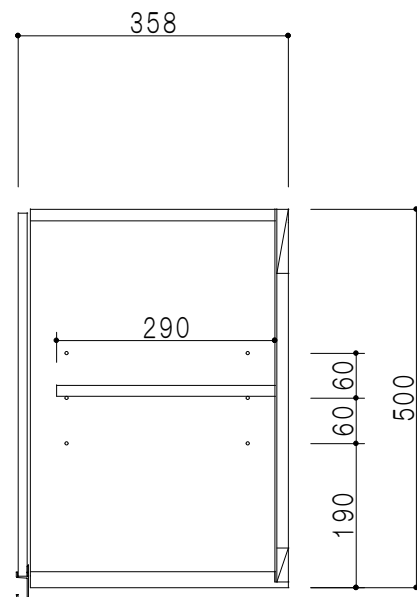

平面図

立面図

断面図

背面図

仕 様	
天 板	片面化粧パーティクルボード 15 t
側 板	両面フラッシュ 14.5 t 両側不燃材9 t 貼
見 上 板	両面フラッシュ 20.5 t 片面不燃材6 t 貼
背 板	カラーMDF・落し込み
扉	両面化粧パーティクルボード 12 t
丁 番	ワンタッチスライド式丁番
棚 板	可動式 棚板 15 t
把 手	アルミー文字把手

扉色/S4		扉 色/M7	
IW	アイスホワイト	W	ホワイト
BR	ブライトレッド	M	木 目
ME	チーク		
BE	ブラック		

名 称
防火仕様吊戸棚 高さ50cmタイプ

図面名称
M7(S4)-105FNZ □

SCALE
1/10

DATA
2014.07.11

CHECKED
DRAWING
M. I

SHEET NO.