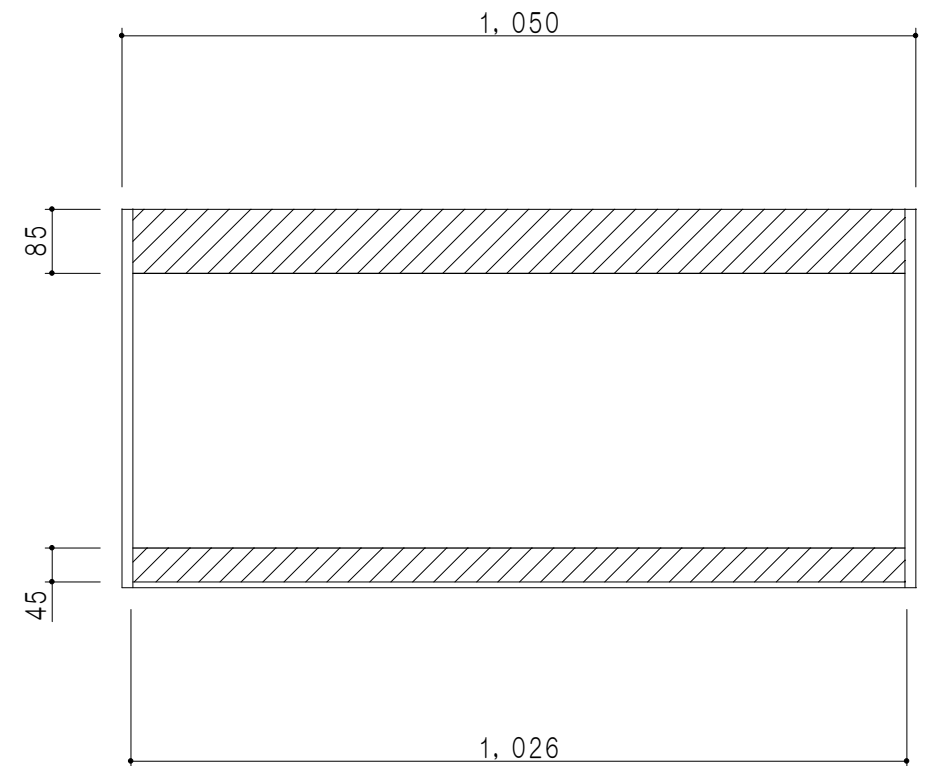

平面図

立面図

断面図

背面図

仕 様	
天 板	片面化粧パーティクルボード 15 t
側 板	両面フラッシュ 14.5 t 両側不燃材9 t 貼
見 上 板	両面フラッシュ 20.5 t 片面不燃材6 t 貼
背 板	カラーMDF・落し込み
扉	両面化粧パーティクルボード 12 t
丁 番	ワンタッチスライド式丁番
棚 板	可動式 棚板 15 t
把 手	アルミー文字把手

扉色/S4		扉 色/M7	
IW	アイスホワイト	W	ホワイト
BR	ブライトレッド	M	木 目
ME	チーク		
BE	ブラック		

名 称
防火仕様吊戸棚 高さ50cmタイプ

図面名称
M7(S4)-105FNZ □

SCALE
1/10

DATA
2014.07.11

CHECKED
DRAWING
M. I

SHEET NO.