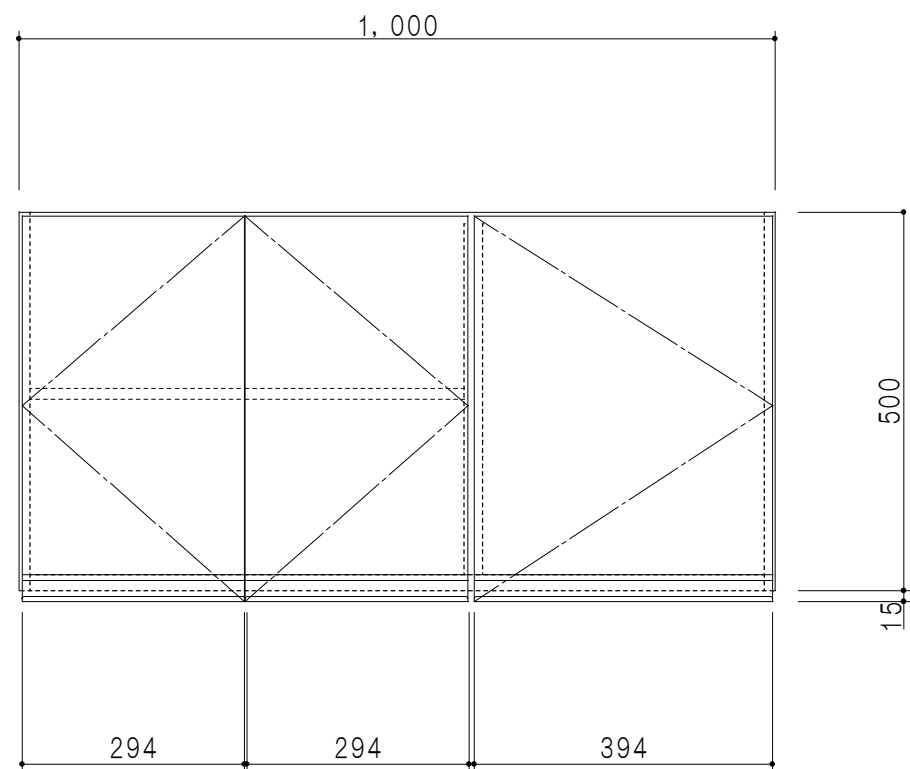

平面図

立面図

断面図

背面図

仕 様	
天 板	片面化粧パーティクルボード 15 t
側 板	両面フラッシュ 14.5 t 両側不燃材9 t 貼
見 上 板	両面フラッシュ 20.5 t 片面不燃材6 t 貼
背 板	カラーMDF・落し込み
扉	両面化粧パーティクルボード 12 t
丁 番	ワンタッチスライド式丁番
棚 板	可動式 棚板 15 t
把 手	アルミー文字把手

扉色/S4		扉 色/M7	
IW	アイスホワイト	W	ホワイト
BR	ブライトレッド	M	木 目
ME	チーク		
BE	ブラック		

名 称  
防火仕様吊戸棚 高さ50cmタイプ

図面名称  
M7(S4)-100FNZ □

SCALE  
1/10

DATA  
2014.07.11

CHECKED  
DRAWING  
M. I

SHEET NO.