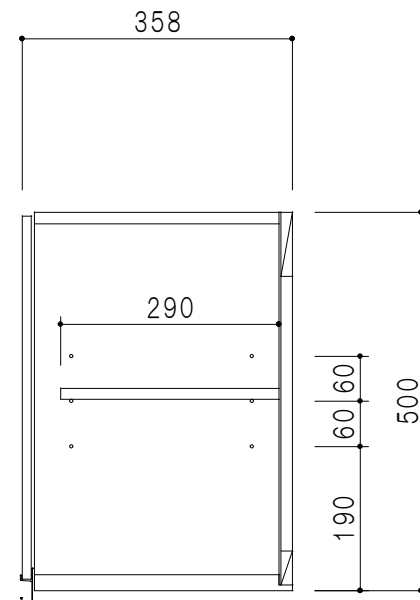

平面図

立面図

断面図

背面図

仕 様	
天 板	片面化粧パーティクルボード 15 t
側 板	両面フラッシュ 14.5 t 両側不燃材9 t 貼
見 上 板	両面フラッシュ 20.5 t 片面不燃材6 t 貼
背 板	カラーMDF・落し込み
扉	両面化粧パーティクルボード 12 t
丁 番	ワンタッチスライド式丁番
棚 板	可動式 棚板 15 t
把 手	アルミー文字把手

扉色/S4		扉 色/M7	
IW	アイスホワイト	W	ホワイト
BR	ブライトレッド	M	木 目
ME	チーク		
BE	ブラック		

名 称  
防火仕様吊戸棚 高さ50cmタイプ

図面名称  
M7(S4)-100FNZ □

SCALE  
1/10

DATA  
2014.07.11

CHECKED  
DRAWING  
M. I

SHEET NO.