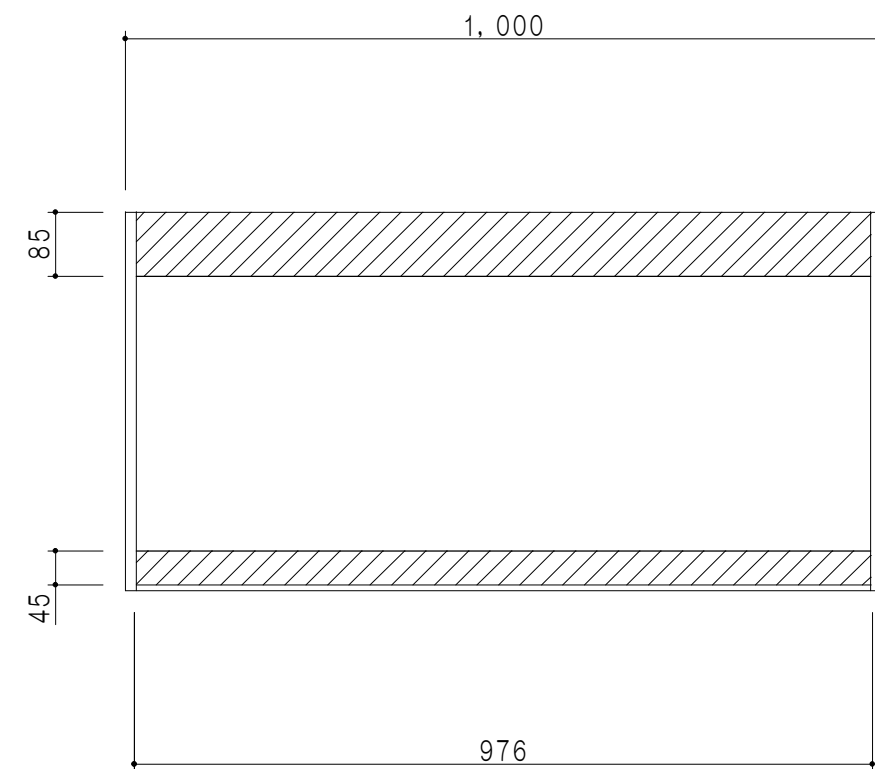

平面図

立面図

断面図

背面図

仕 様	
天 板	片面化粧パーティクルボード 15 t
側 板	両面フラッシュ 14.5 t 両側不燃材9 t 貼
見 上 板	両面フラッシュ 20.5 t 片面不燃材6 t 貼
背 板	カラーMDF・落し込み
扉	両面化粧パーティクルボード 12 t
丁 番	ワンタッチスライド式丁番
棚 板	可動式 棚板 15 t
把 手	アルミー文字把手

扉色/S4		扉 色/M7	
IW	アイスホワイト	W	ホワイト
BR	ブライトレッド	M	木 目
ME	チーク		
BE	ブラック		

名 称  
防火仕様吊戸棚 高さ50cmタイプ

図面名称  
M7(S4)-100FNZ □

SCALE  
1/10

DATA  
2014.07.11

CHECKED  
DRAWING  
M. I

SHEET NO.