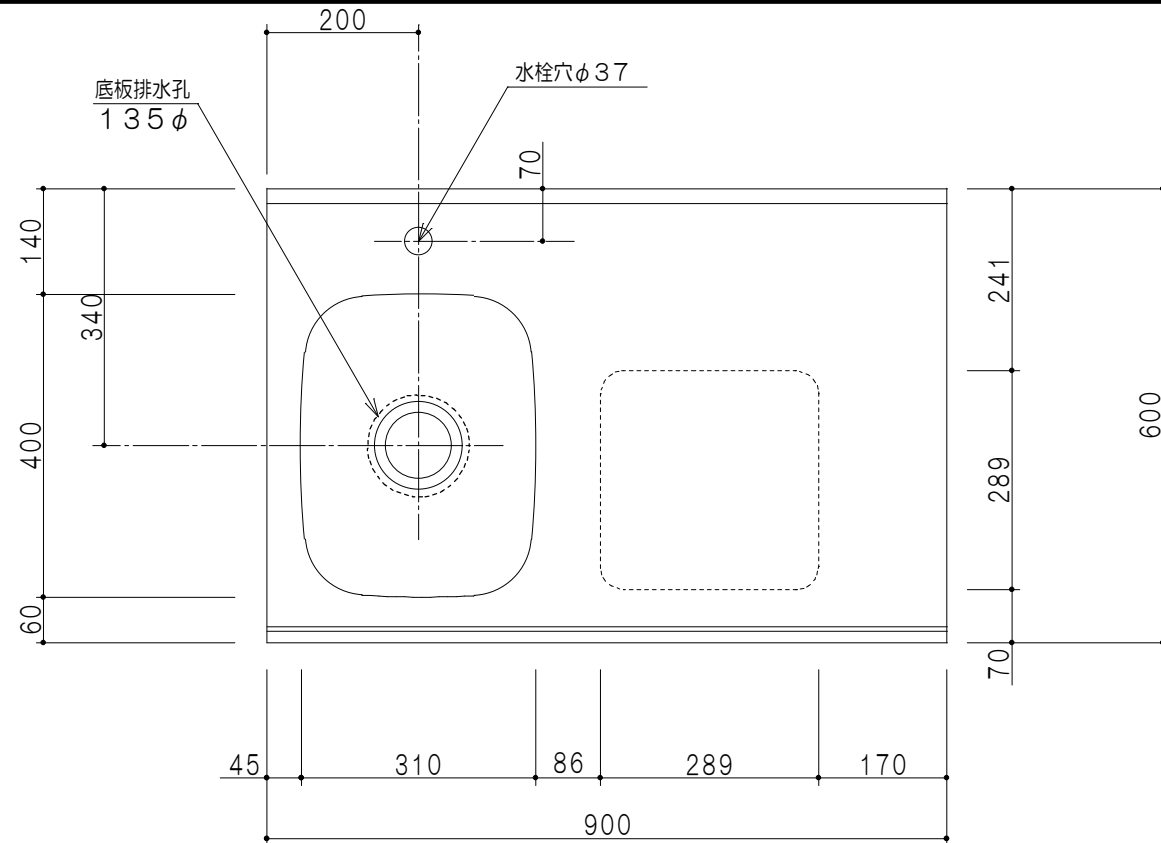

扉色/M5	
W	ホワイト
M	木目
扉色/S3	
IW	アイスホワイト
BR	ブライトレッド
ME	チーク
BE	ブラック

平面図

仕様	
トップ	ステンレスSUS304 銀河エンボス 0.6t ゴミ収納器
側板	低圧メラミン化粧パーティクルボード 12t
地板	片面フラッシュ 17.5t EBコーティング化粧板
背板	片面フラッシュ 17.5t
台輪	両面化粧パーティクルボード 12t
扉	両面化粧パーティクルボード 12t
丁番	ワンタッチスライド式丁番
把手	アルミー文字把手
その他	小物入れ 包丁差し

A-A断面図

立面図

B-B断面図

名称	コンパクトキッチン 流し台	図面名称	M5(S3)-90DS1(左)□	株式会社	SCALE	1/10	DATA	2014.09.14	CHECKED	DRAWING	M. I	SHEET NO.
----	---------------	------	------------------	------	-------	------	------	------------	---------	---------	------	-----------