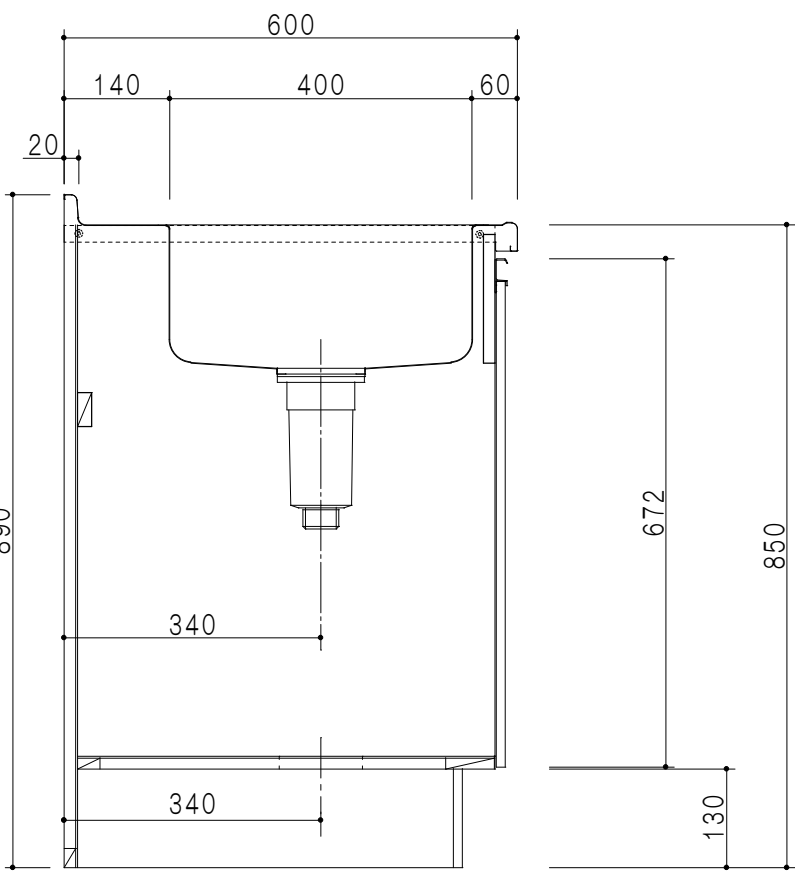

扉色/M5	
W	ホワイト
M	木目
扉色/S3	
IW	アイスホワイト
BR	ブライトレッド
ME	チーク
BE	ブラック

平面図

仕様	
トップ	ステンレスSUS304 銀河エンボス 0.6t ゴミ収納器
側板	低圧メラミン化粧パーティクルボード 12t
地板	片面フラッシュ 17.5t EBコーティング化粧板
背板	片面フラッシュ 17.5t
台輪	両面化粧パーティクルボード 12t
扉	両面化粧パーティクルボード 12t
丁番	ワンタッチスライド式丁番
把手	アルミー文字把手
その他	小物入れ 包丁差し

A-A断面図

立面図

B-B断面図

名称	コンパクトキッチン 流し台	図面名称	M5(S3)-90DS1(左)□	株式会社	SCALE	1/10	DATA	2014.09.14	CHECKED	DRAWING	M. I	SHEET NO.
----	---------------	------	------------------	------	-------	------	------	------------	---------	---------	------	-----------