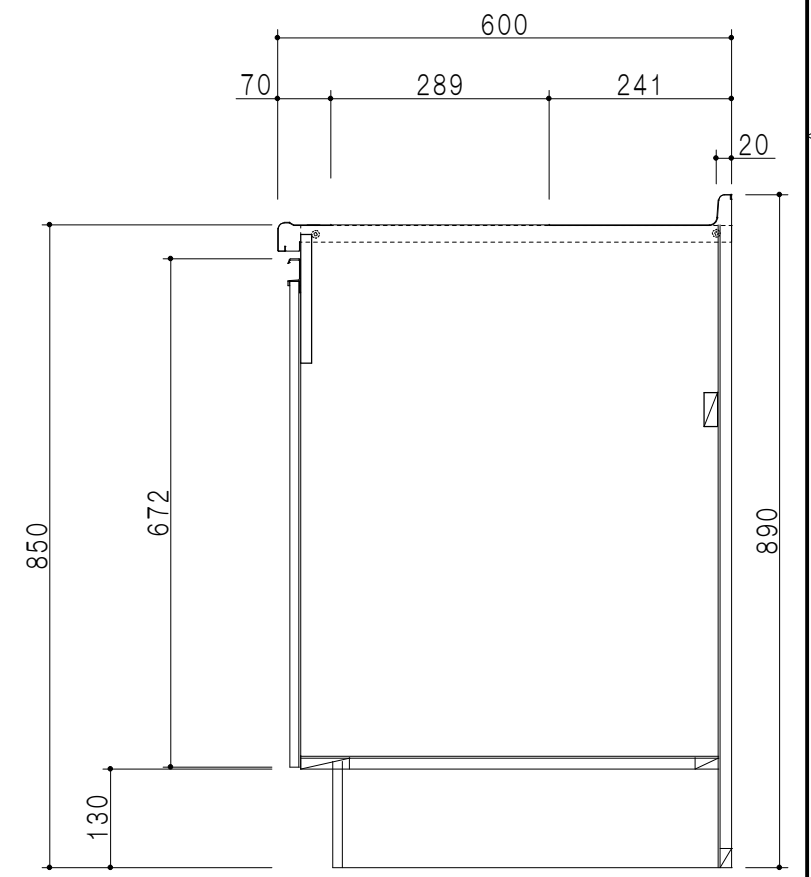

扉色/M5	
W	ホワイト
M	木目
扉色/S3	
IW	アイスホワイト
BR	ブライトレッド
ME	チーク
BE	ブラック

平面図

仕様	
トップ	ステンレスSUS304 銀河エンボス 0.6t ゴミ収納器
側板	低圧メラミン化粧パーティクルボード 12t
地板	片面フラッシュ 17.5t EBコーティング化粧板
背板	片面フラッシュ 17.5t
台輪	両面化粧パーティクルボード 12t
扉	両面化粧パーティクルボード 12t
丁番	ワンタッチスライド式丁番
把手	アルミー文字把手
その他	小物入れ 包丁差し

A-A断面図

立面図

B-B断面図

名称	コンパクトキッチン 流し台	図面名称	M5(S3)-90DS1(左)□	株式会社	SCALE	1/10	DATA	2014.09.14	CHECKED	DRAWING	M. I	SHEET NO.
----	---------------	------	------------------	------	-------	------	------	------------	---------	---------	------	-----------