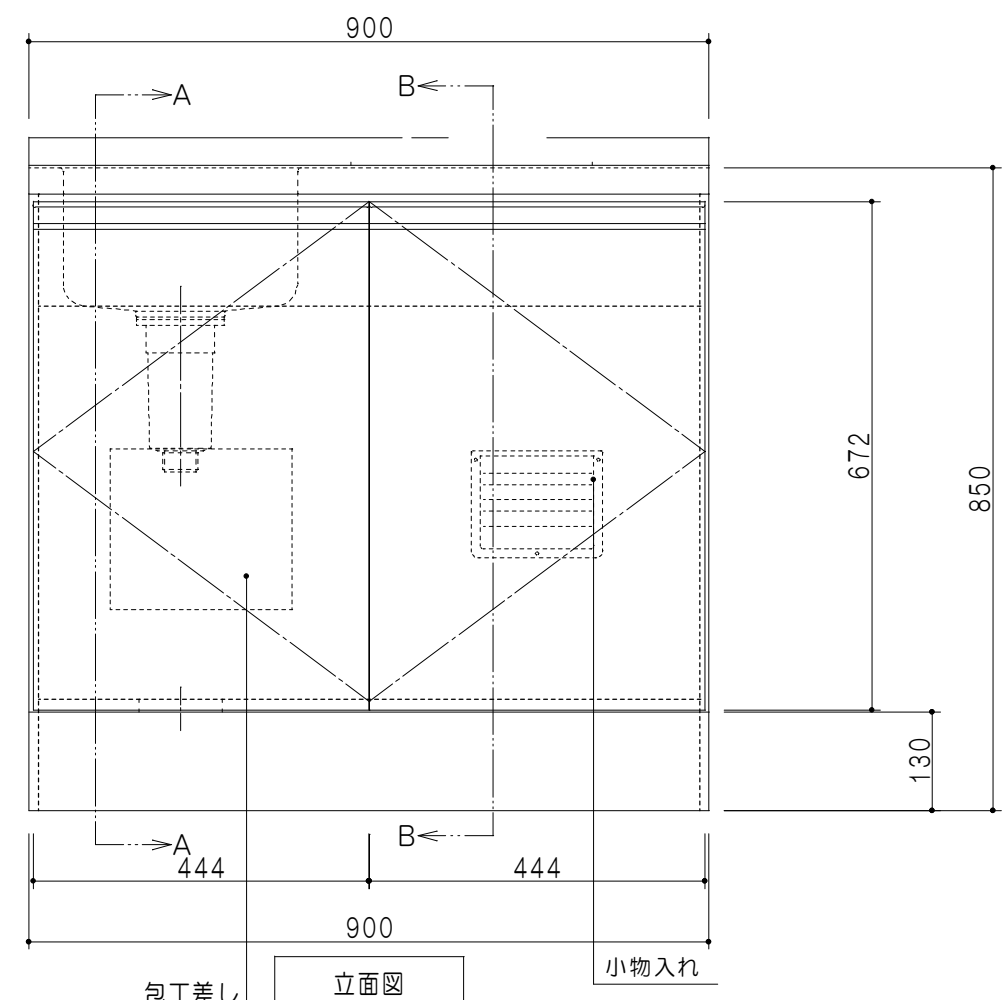

扉色/M5	
W	ホワイト
M	木目
扉色/S3	
IW	アイスホワイト
BR	ブライトレッド
ME	チーク
BE	ブラック

平面図

仕様	
トップ	ステンレスSUS304 銀河エンボス 0.6t ゴミ収納器
側板	低圧メラミン化粧パーティクルボード 12t
地板	片面フラッシュ 17.5t EBコーティング化粧板
背板	片面フラッシュ 17.5t
台輪	両面化粧パーティクルボード 12t
扉	両面化粧パーティクルボード 12t
丁番	ワンタッチスライド式丁番
把手	アルミー文字把手
その他	小物入れ 包丁差し

A-A断面図

立面図

B-B断面図

名称	コンパクトキッチン 流し台	図面名称	M5(S3)-90DS1(左)□	株式会社	SCALE	1/10	DATA	2014.09.14	CHECKED	DRAWING	M. I	SHEET NO.
----	---------------	------	------------------	------	-------	------	------	------------	---------	---------	------	-----------