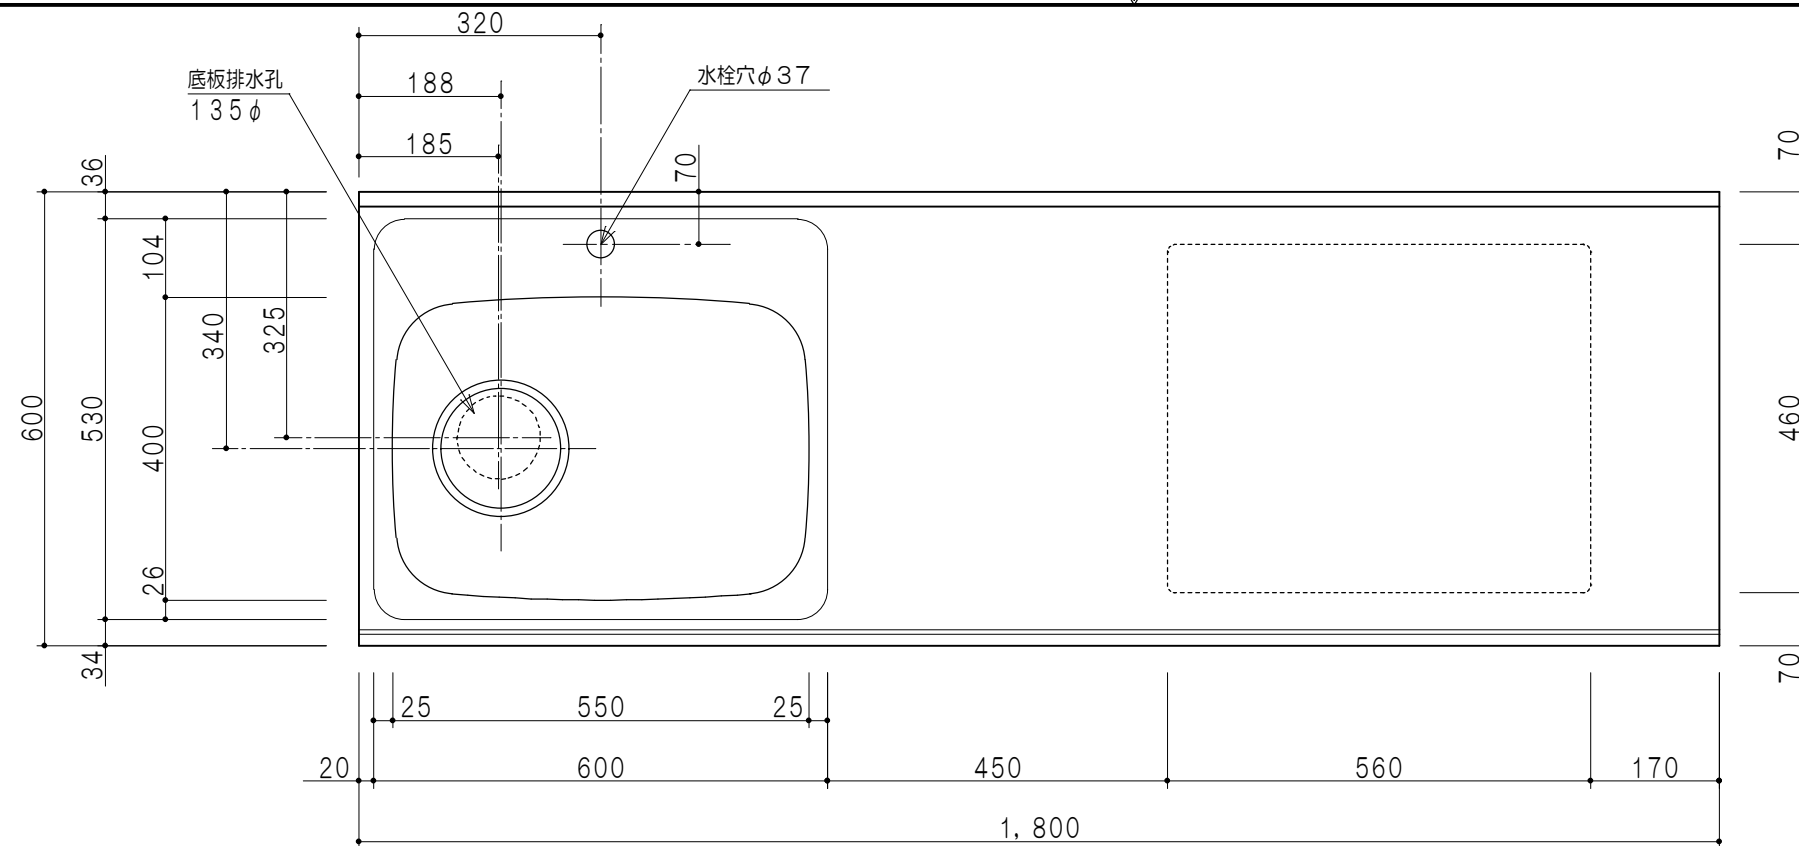

扉色/M5	
W	ホワイト
M	木目
扉色/S3	
IW	アイスホワイト
BR	ブライトレッド
ME	チーク
BE	ブラック

平面図

仕様	
トップ	ステンレスSUS304 銀河エンボス 0.6t ゴミ収納器
側板	低圧メラミン化粧パーティクルボード 12t
地板	片面フラッシュ 17.5t EBコーティング化粧板
背板	片面フラッシュ 17.5t
台輪	両面化粧パーティクルボード 12t
扉	両面化粧パーティクルボード 12t
丁番	ワンタッチスライド式丁番
把手	アルミー文字把手
引き出し	メタルボックス スライドレール
	引き出しトレイ付き
その他	小物入れ 包丁差し

A-A断面図

立面図

B-B断面図

名称	コンパクトキッチン 流し台	図面名称	M5 (S3) -180DS3G (左) □	SCALE	1/10	DATA	2014.09.14	CHECKED	DRAWING	SHEET NO.
									M. I	