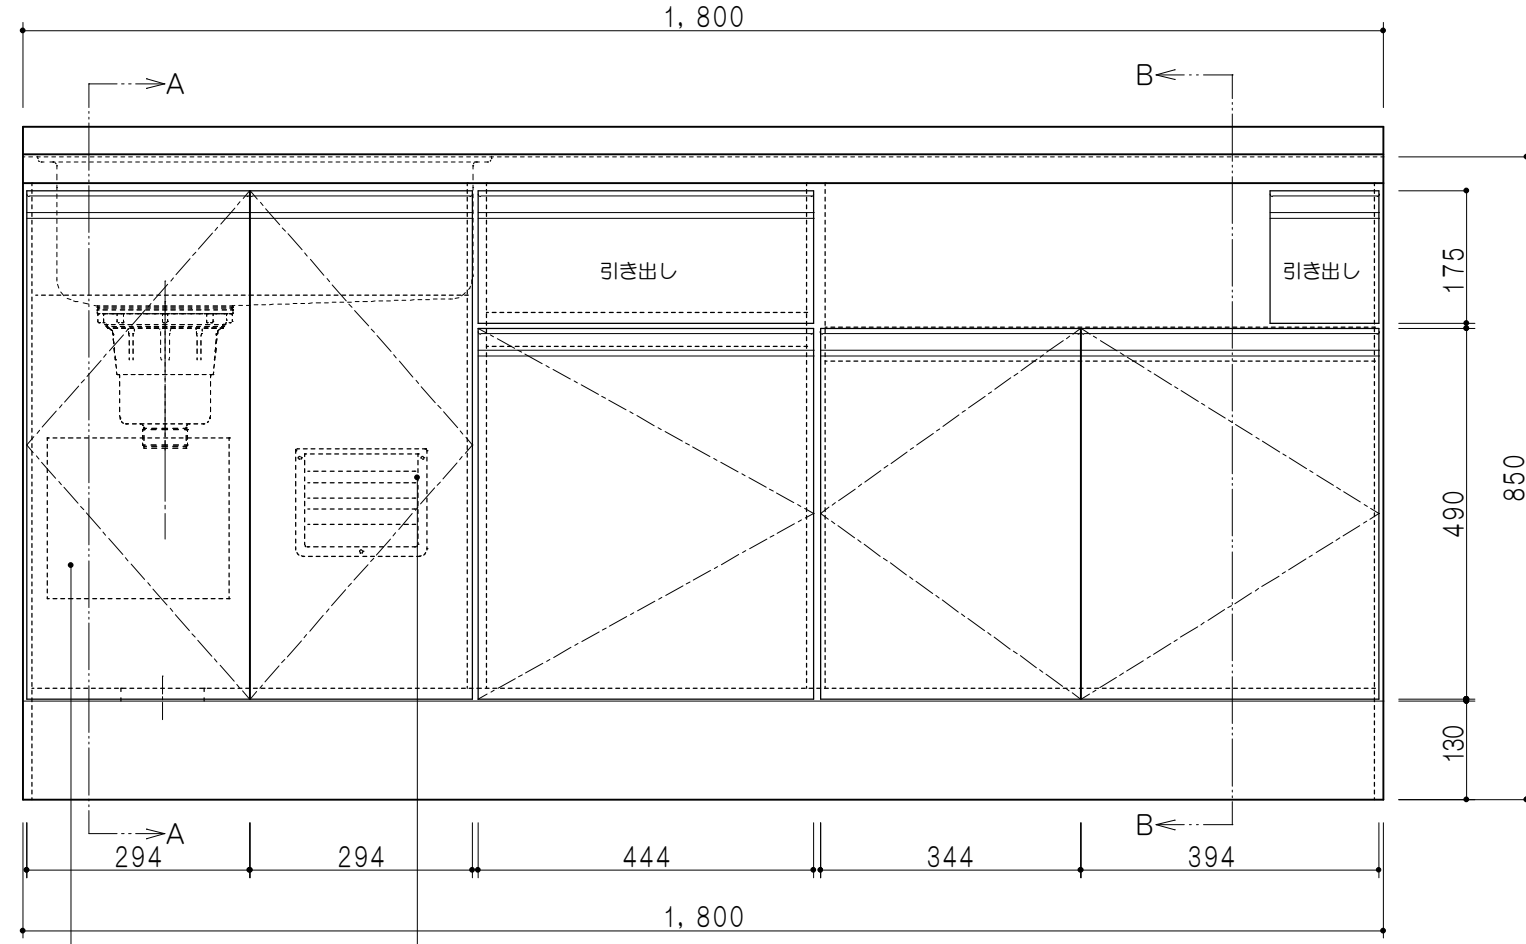

扉色/M5	
W	ホワイト
M	木目
扉色/S3	
IW	アイスホワイト
BR	ブライトレッド
ME	チーク
BE	ブラック

平面図

仕様	
トップ	ステンレスSUS304 銀河エンボス 0.6t ゴミ収納器
側板	低圧メラミン化粧パーティクルボード 12t
地板	片面フラッシュ 17.5t EBコーティング化粧板
背板	片面フラッシュ 17.5t
台輪	両面化粧パーティクルボード 12t
扉	両面化粧パーティクルボード 12t
丁番	ワンタッチスライド式丁番
把手	アルミー文字把手
引き出し	メタルボックス スライドレール
	引き出しトレイ付き
その他	小物入れ 包丁差し

A-A断面図

立面図

B-B断面図

名称	コンパクトキッチン 流し台	図面名称	M5 (S3) -180DS3G (左) □	SCALE	1/10	DATA	2014.09.14	CHECKED	DRAWING	SHEET NO.
									M. I	