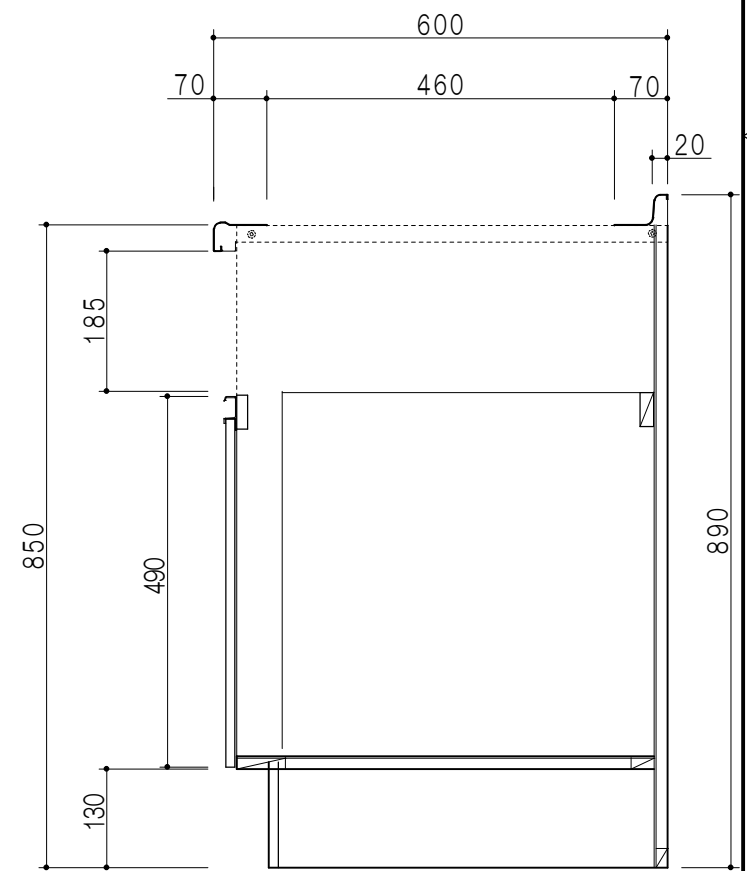

扉色/M5	
W	ホワイト
M	木目
扉色/S3	
IW	アイスホワイト
BR	ブライトレッド
ME	チーク
BE	ブラック

平面図

仕様	
トップ	ステンレスSUS304 銀河エンボス 0.6t ゴミ収納器
側板	低圧メラミン化粧パーティクルボード 12t
地板	片面フラッシュ 17.5t EBコーティング化粧板
背板	片面フラッシュ 17.5t
台輪	両面化粧パーティクルボード 12t
扉	両面化粧パーティクルボード 12t
丁番	ワンタッチスライド式丁番
把手	アルミー文字把手
引き出し	メタルボックス スライドレール
	引き出しトレイ付き
その他	小物入れ 包丁差し

A-A断面図

立面図

B-B断面図

名称	コンパクトキッチン 流し台	図面名称	M5 (S3) -180DS3G (左) □	SCALE	1/10	DATA	2014.09.14	CHECKED	DRAWING	SHEET NO.
									M. I	