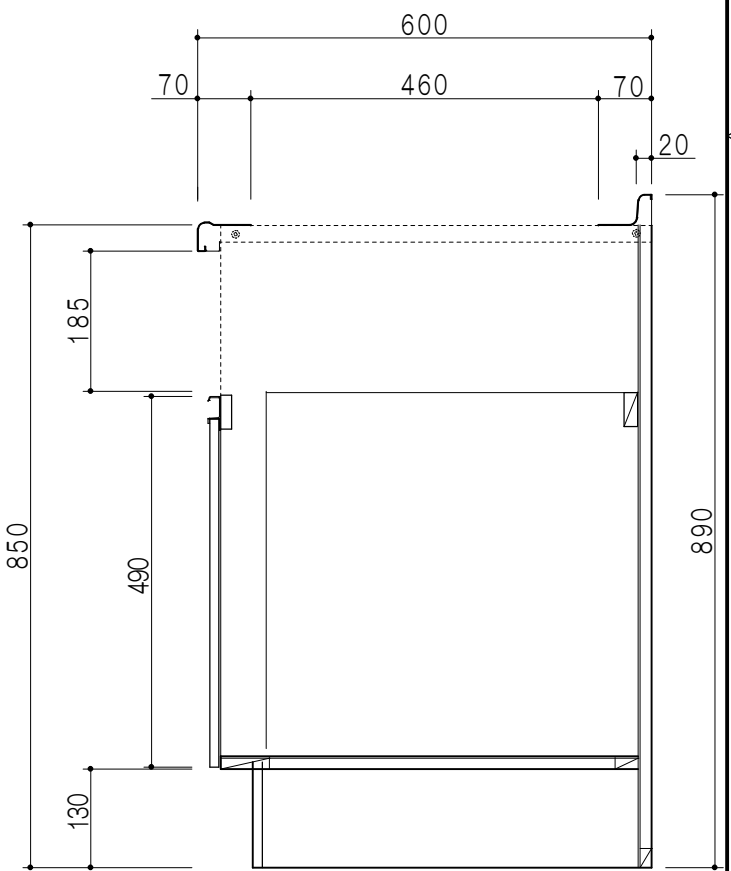

扉色/M5	
W	ホワイト
M	木目
扉色/S3	
IW	アイスホワイト
BR	ブライトレッド
ME	チーク
BE	ブラック

平面図

仕様	
トップ	ステンレスSUS304 銀河エンボス 0.6t ゴミ収納器
側板	低圧メラミン化粧パーティクルボード 12t
地板	片面フラッシュ 17.5t EBコーティング化粧板
背板	片面フラッシュ 17.5t
台輪	両面化粧パーティクルボード 12t
扉	両面化粧パーティクルボード 12t
丁番	ワンタッチスライド式丁番
把手	アルミー文字把手
引き出し	メタルボックス スライドレール
	引き出しトレイ付き
その他	小物入れ 包丁差し

A-A断面図

立面図

B-B断面図

名称	コンパクトキッチン 流し台	図面名称	M5 (S3) -180DS3G (左) □	SCALE	1/10	DATA	2014.09.14	CHECKED	DRAWING	SHEET NO.
									M. I	