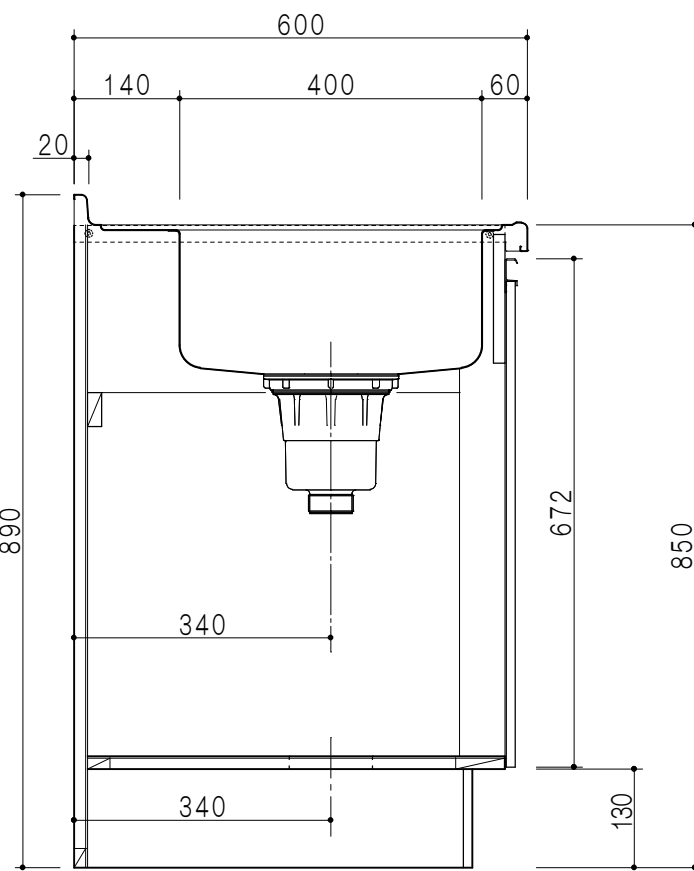

扉色/M5	
W	ホワイト
M	木目
扉色/S3	
IW	アイスホワイト
BR	ブライトレッド
ME	チーク
BE	ブラック

平面図

仕様	
トップ	ステンレスSUS304 銀河エンボス 0.6t ゴミ収納器
側板	低圧メラミン化粧パーティクルボード 12t
地板	片面フラッシュ 17.5t EBコーティング化粧板
背板	片面フラッシュ 17.5t
台輪	両面化粧パーティクルボード 12t
扉	両面化粧パーティクルボード 12t
丁番	ワンタッチスライド式丁番
把手	アルミー文字把手
引き出し	メタルボックス スライドレール
	引き出しトレイ付き
その他	小物入れ 包丁差し

A-A断面図

立面図

B-B断面図

名称	コンパクトキッチン 流し台	図面名称	M5 (S3) -180DS3G (左) □	SCALE	1/10	DATA	2014.09.14	CHECKED	DRAWING	SHEET NO.
									M. I	