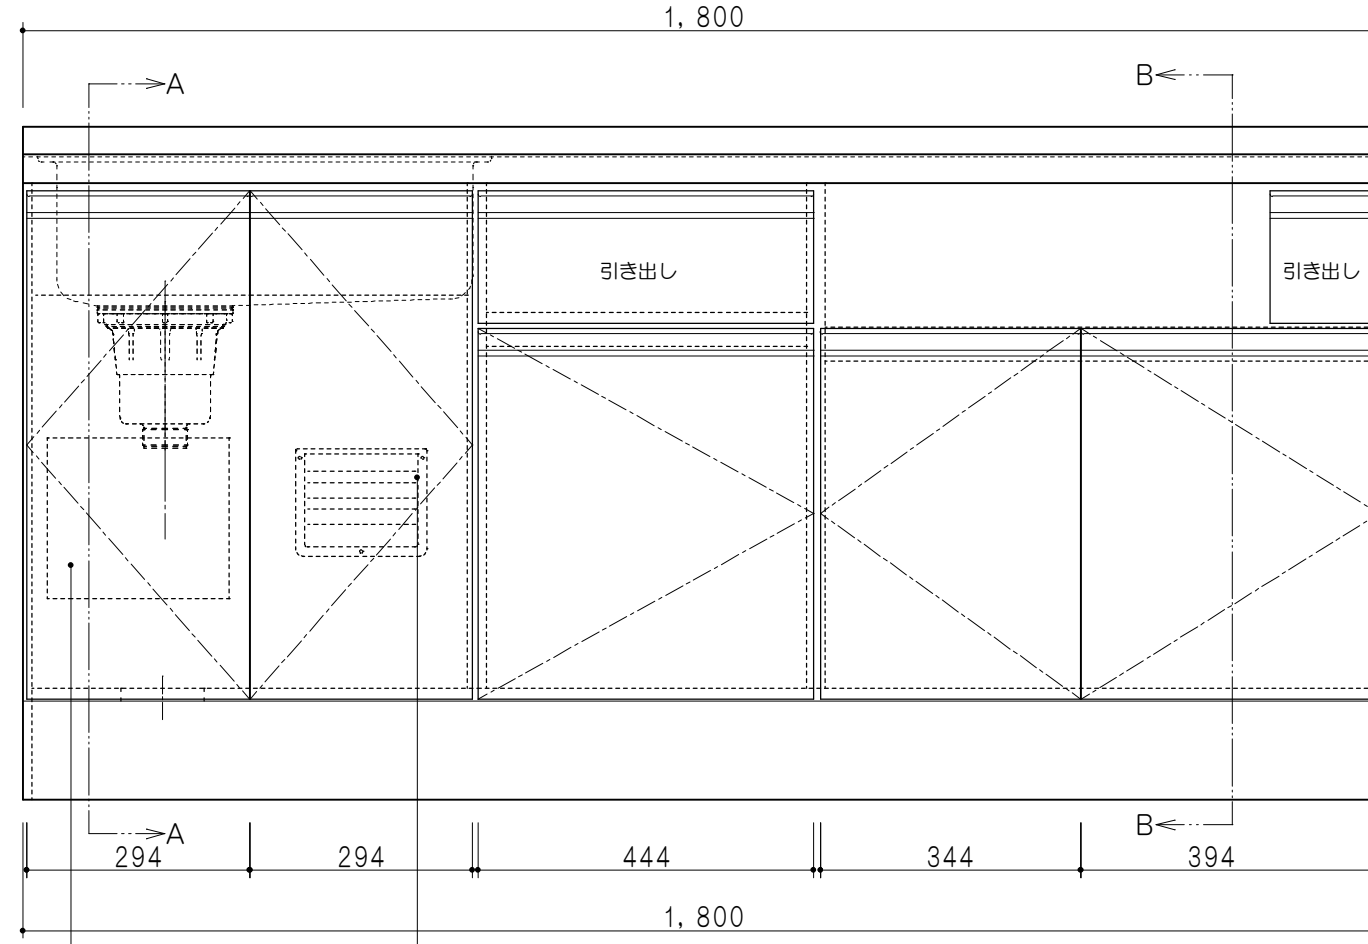

扉色/M5	
W	ホワイト
M	木目
扉色/S3	
IW	アイスホワイト
BR	ブライトレッド
ME	チーク
BE	ブラック

平面図

仕様	
トップ	ステンレスSUS304 銀河エンボス 0.6t ゴミ収納器
側板	低圧メラミン化粧パーティクルボード 12t
地板	片面フラッシュ 17.5t EBコーティング化粧板
背板	片面フラッシュ 17.5t
台輪	両面化粧パーティクルボード 12t
扉	両面化粧パーティクルボード 12t
丁番	ワンタッチスライド式丁番
把手	アルミー文字把手
引き出し	メタルボックス スライドレール
	引き出しトレイ付き
その他	小物入れ 包丁差し

A-A断面図

立面図

B-B断面図

名称	コンパクトキッチン 流し台	図面名称	M5 (S3) -180DS3G (左) □	SCALE	1/10	DATA	2014.09.14	CHECKED	DRAWING	SHEET NO.
									M. I	