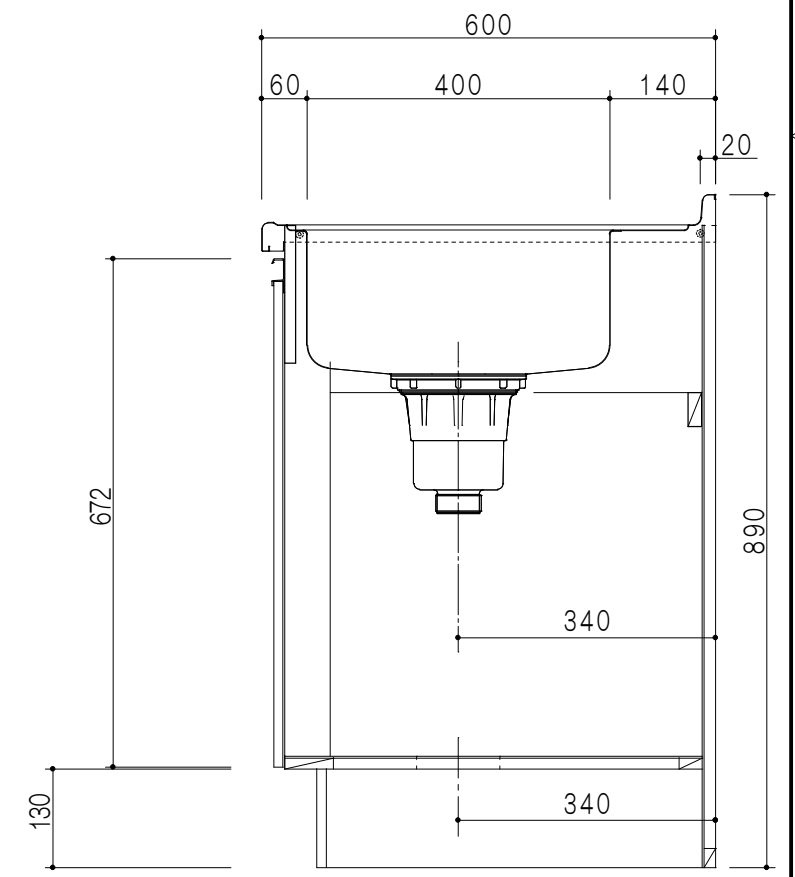

扉色/M5	
W	ホワイト
M	木目
扉色/S3	
IW	アイスホワイト
BR	ブライトレッド
ME	チーク
BE	ブラック

平面図

仕様	
トップ	ステンレスSUS304 銀河エンボス 0.6t ゴミ収納器
側板	低圧メラミン化粧パーティクルボード 12t
地板	片面フラッシュ 17.5t EBコーティング化粧板
背板	片面フラッシュ 17.5t
台輪	両面化粧パーティクルボード 12t
扉	両面化粧パーティクルボード 12t
丁番	ワンタッチスライド式丁番
把手	アルミー文字把手
引き出し	メタルボックス スライドレール
	引き出しトレイ付き
その他	小物入れ 包丁差し

B-B断面図

立面図

A-A断面図

名称	コンパクトキッチン 流し台	図面名称	M5 (S3) -150DS2 (右) □	株式会社	SCALE	1/10	DATA	2014.09.14	CHECKED	DRAWING	M. I	SHEET NO.
----	---------------	------	-----------------------	------	-------	------	------	------------	---------	---------	------	-----------