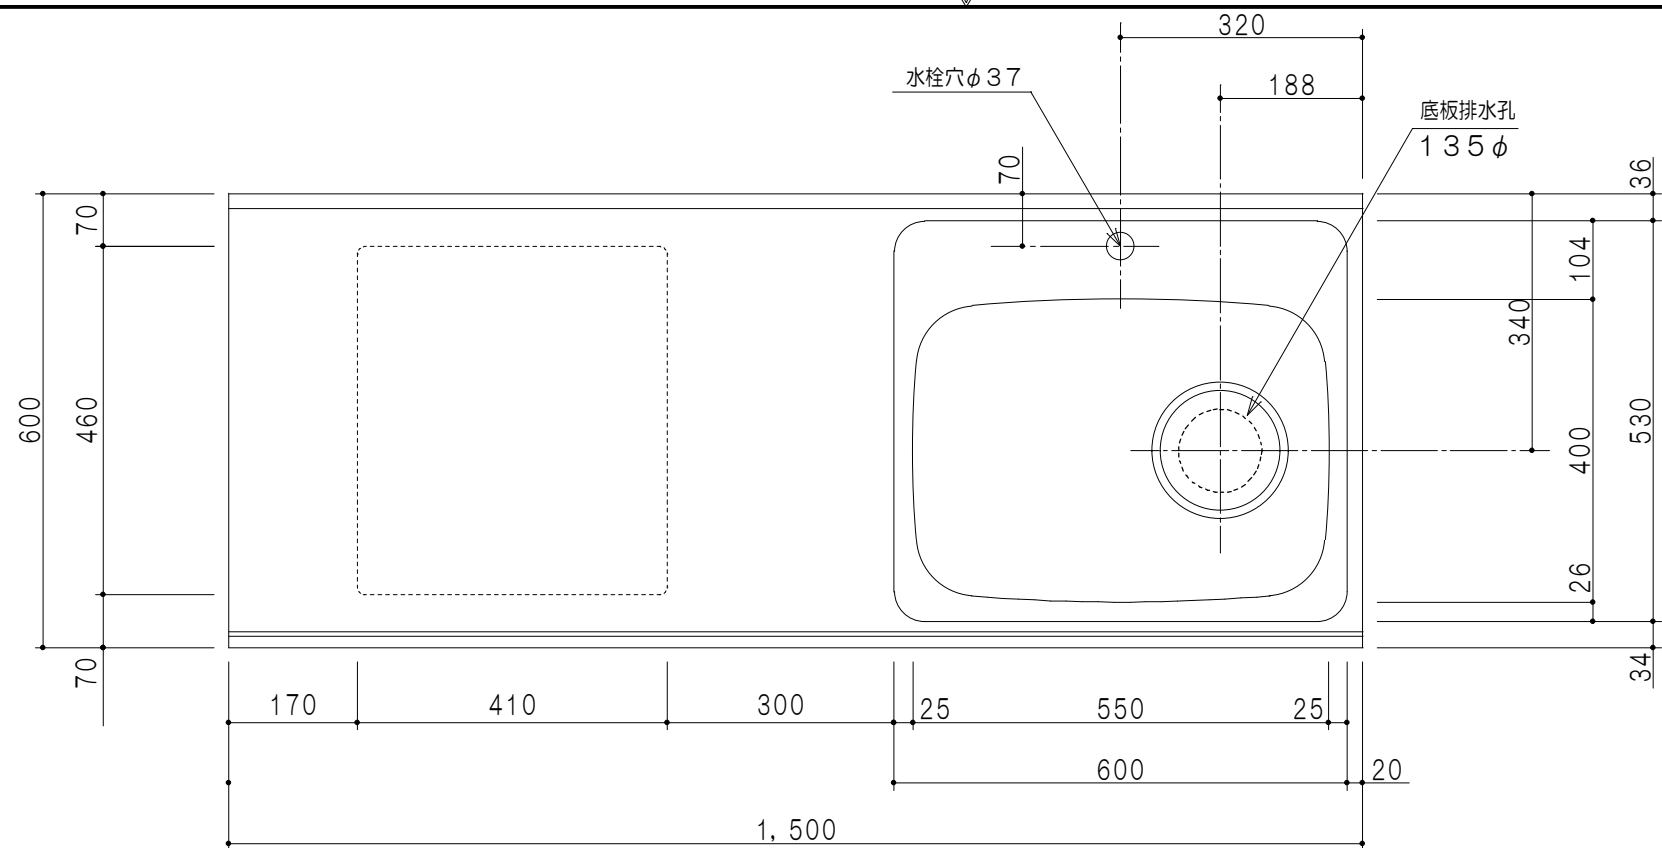

扉色/M5	
W	ホワイト
M	木目
扉色/S3	
IW	アイスホワイト
BR	ブライトレッド
ME	チーク
BE	ブラック

平面図

仕様	
トップ	ステンレスSUS304 銀河エンボス 0.6t ゴミ収納器
側板	低圧メラミン化粧パーティクルボード 12t
地板	片面フラッシュ 17.5t EBコーティング化粧板
背板	片面フラッシュ 17.5t
台輪	両面化粧パーティクルボード 12t
扉	両面化粧パーティクルボード 12t
丁番	ワンタッチスライド式丁番
把手	アルミー文字把手
引き出し	メタルボックス スライドレール
	引き出しトレイ付き
その他	小物入れ 包丁差し

B-B断面図

立面図

A-A断面図

名称	コンパクトキッチン 流し台	図面名称	M5 (S3) -150DS2 (右) □	株式会社	SCALE	1/10	DATA	2014.09.14	CHECKED	DRAWING	M. I	SHEET NO.
----	---------------	------	-----------------------	------	-------	------	------	------------	---------	---------	------	-----------