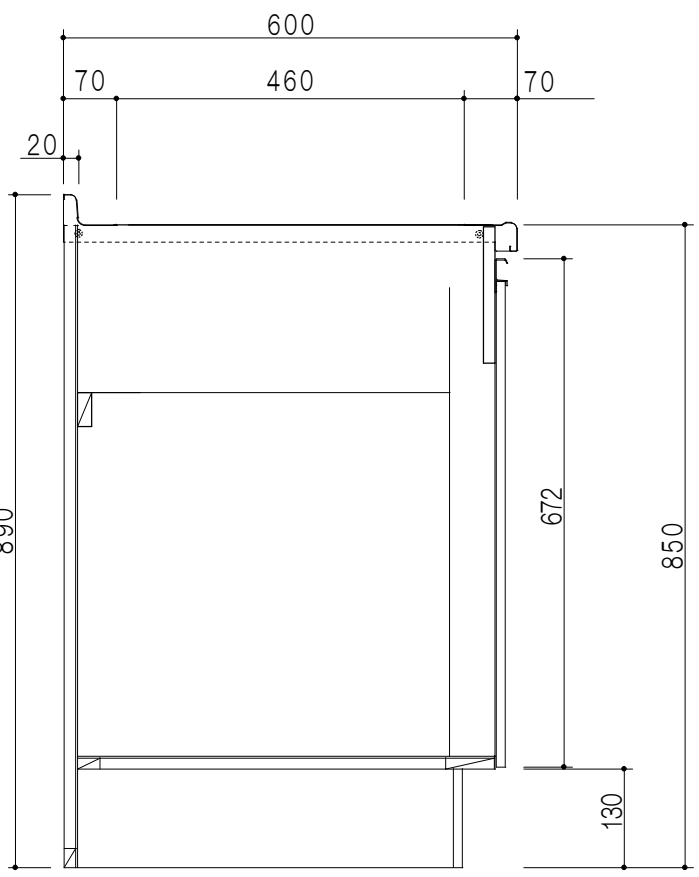

扉色/M5	
W	ホワイト
M	木目
扉色/S3	
IW	アイスホワイト
BR	ブライトレッド
ME	チーク
BE	ブラック

平面図

仕様	
トップ	ステンレスSUS304 銀河エンボス 0.6t ゴミ収納器
側板	低圧メラミン化粧パーティクルボード 12t
地板	片面フラッシュ 17.5t EBコーティング化粧板
背板	片面フラッシュ 17.5t
台輪	両面化粧パーティクルボード 12t
扉	両面化粧パーティクルボード 12t
丁番	ワンタッチスライド式丁番
把手	アルミー文字把手
引き出し	メタルボックス スライドレール
	引き出しトレイ付き
その他	小物入れ 包丁差し

B-B断面図

立面図

A-A断面図

名称	コンパクトキッチン 流し台	図面名称	M5 (S3) -150DS2 (右) □	株式会社	SCALE	1/10	DATA	2014.09.14	CHECKED	DRAWING	M. I	SHEET NO.
----	---------------	------	-----------------------	------	-------	------	------	------------	---------	---------	------	-----------