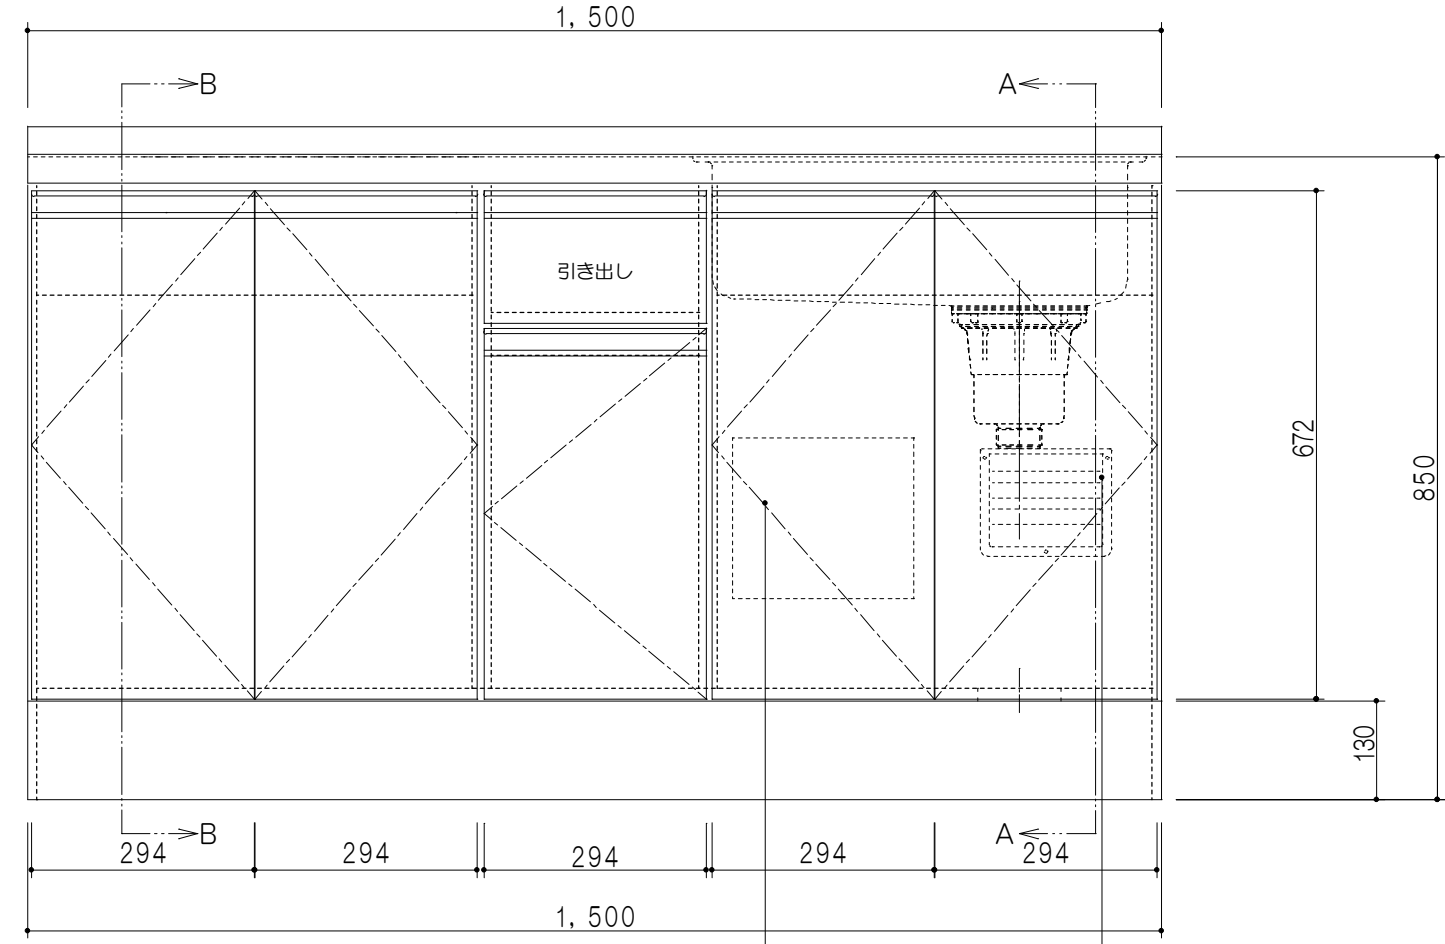

扉色/M5	
W	ホワイト
M	木目
扉色/S3	
IW	アイスホワイト
BR	ブライトレッド
ME	チーク
BE	ブラック

平面図

仕様	
トップ	ステンレスSUS304 銀河エンボス 0.6t ゴミ収納器
側板	低圧メラミン化粧パーティクルボード 12t
地板	片面フラッシュ 17.5t EBコーティング化粧板
背板	片面フラッシュ 17.5t
台輪	両面化粧パーティクルボード 12t
扉	両面化粧パーティクルボード 12t
丁番	ワンタッチスライド式丁番
把手	アルミー文字把手
引き出し	メタルボックス スライドレール
	引き出しトレイ付き
その他	小物入れ 包丁差し

B-B断面図

立面図

A-A断面図

名称	コンパクトキッチン 流し台	図面名称	M5 (S3) -150DS2 (右) □	株式会社	SCALE	1/10	DATA	2014.09.14	CHECKED	DRAWING	M. I	SHEET NO.
----	---------------	------	-----------------------	------	-------	------	------	------------	---------	---------	------	-----------