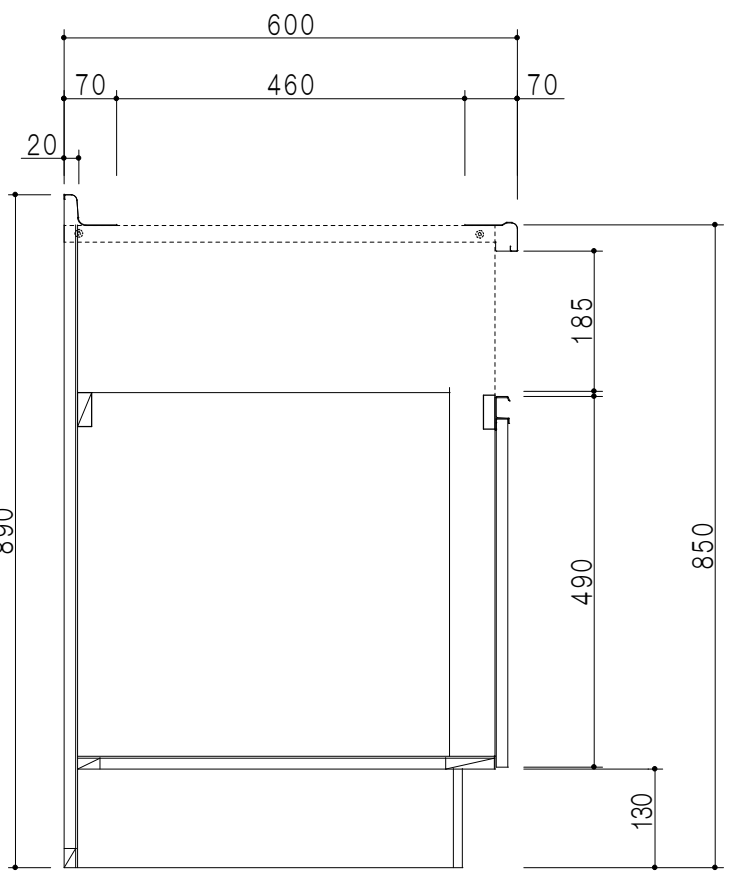

扉色/M5	
W	ホワイト
M	木目
扉色/S3	
IW	アイスホワイト
BR	ブライトレッド
ME	チーク
BE	ブラック

平面図

仕様	
トップ	ステンレスSUS304 銀河エンボス 0.6t ゴミ収納器
側板	低圧メラミン化粧パーティクルボード 12t
地板	片面フラッシュ 17.5t EBコーティング化粧板
背板	片面フラッシュ 17.5t
台輪	両面化粧パーティクルボード 12t
扉	両面化粧パーティクルボード 12t
丁番	ワンタッチスライド式丁番
把手	アルミー文字把手
引き出し	メタルボックス スライドレール
	引き出しトレイ付き
その他	小物入れ 包丁差し

B-B断面図

立面図

A-A断面図

名称	コンパクトキッチン 流し台	図面名称	M5(S3)-150DS2G(右)□	株式会社	SCALE	1/10	DATA	2014.10.06	CHECKED	DRAWING	M. I	SHEET NO.
----	---------------	------	--------------------	------	-------	------	------	------------	---------	---------	------	-----------