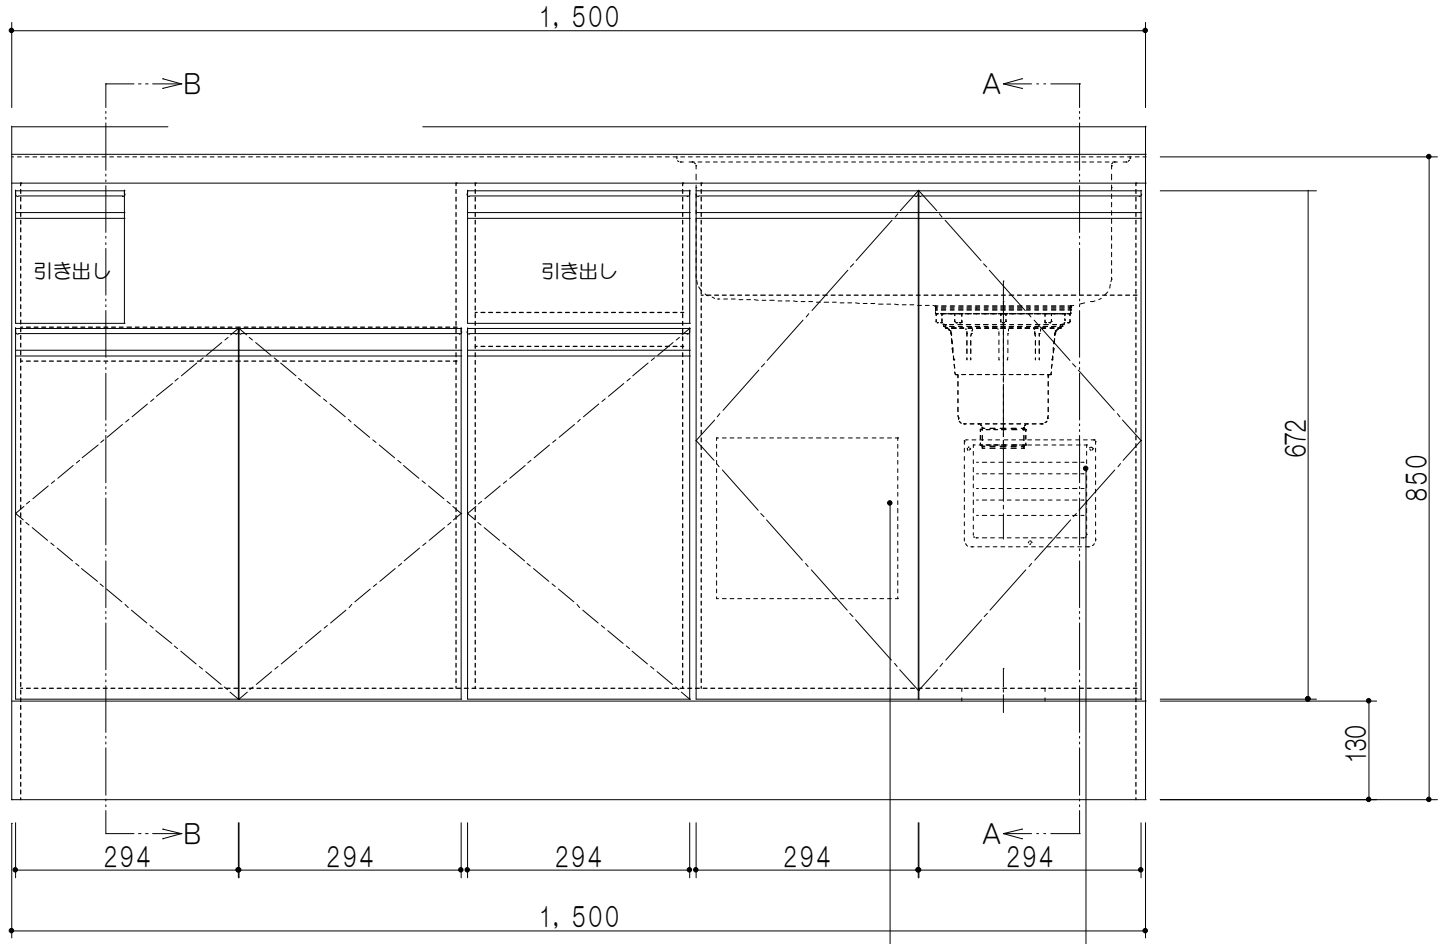

扉色/M5	
W	ホワイト
M	木目
扉色/S3	
IW	アイスホワイト
BR	ブライトレッド
ME	チーク
BE	ブラック

平面図

仕様	
トップ	ステンレスSUS304 銀河エンボス 0.6t ゴミ収納器
側板	低圧メラミン化粧パーティクルボード 12t
地板	片面フラッシュ 17.5t EBコーティング化粧板
背板	片面フラッシュ 17.5t
台輪	両面化粧パーティクルボード 12t
扉	両面化粧パーティクルボード 12t
丁番	ワンタッチスライド式丁番
把手	アルミー文字把手
引き出し	メタルボックス スライドレール
	引き出しトレイ付き
その他	小物入れ 包丁差し

B-B断面図

立面図

A-A断面図

名称	コンパクトキッチン 流し台	図面名称	M5(S3)-150DS2G(右)□	株式会社	SCALE	1/10	DATA	2014.10.06	CHECKED	DRAWING	M. I	SHEET NO.
----	---------------	------	--------------------	------	-------	------	------	------------	---------	---------	------	-----------