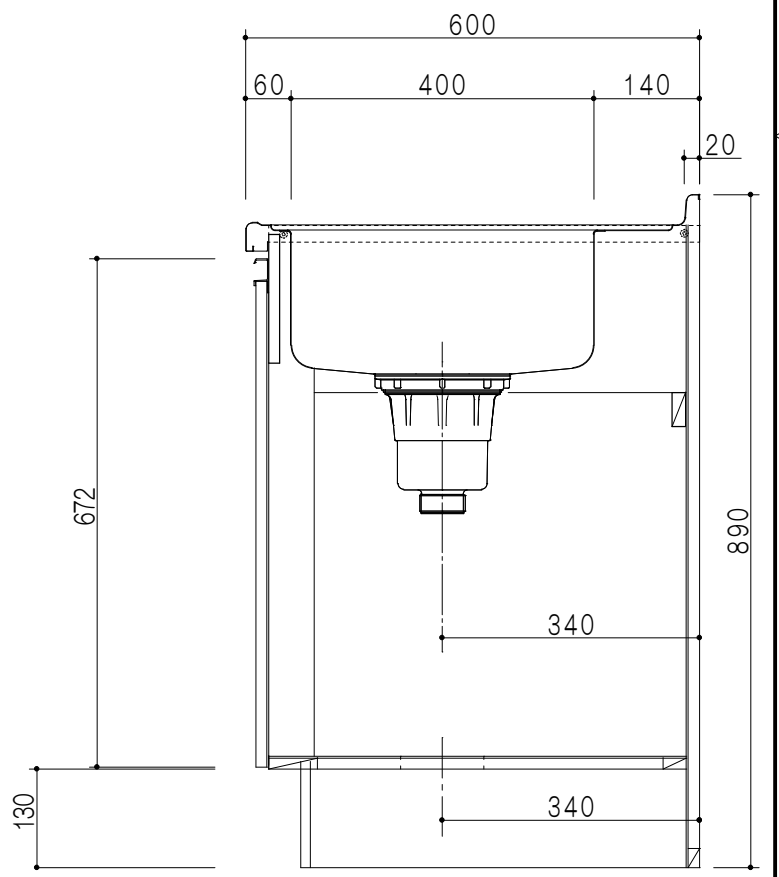

扉色/M5	
W	ホワイト
M	木目
扉色/S3	
IW	アイスホワイト
BR	ブライトレッド
ME	チーク
BE	ブラック

平面図

仕様	
トップ	ステンレスSUS304 銀河エンボス 0.6t ゴミ収納器
側板	低圧メラミン化粧パーティクルボード 12t
地板	片面フラッシュ 17.5t EBコーティング化粧板
背板	片面フラッシュ 17.5t
台輪	両面化粧パーティクルボード 12t
扉	両面化粧パーティクルボード 12t
丁番	ワンタッチスライド式丁番
把手	アルミー文字把手
引き出し	メタルボックス スライドレール
	引き出しトレイ付き
その他	小物入れ 包丁差し

B-B断面図

立面図

A-A断面図

名称	コンパクトキッチン 流し台	図面名称	M5(S3)-150DS2G(右)□	株式会社	SCALE	1/10	DATA	2014.10.06	CHECKED	DRAWING	M. I	SHEET NO.
----	---------------	------	--------------------	------	-------	------	------	------------	---------	---------	------	-----------