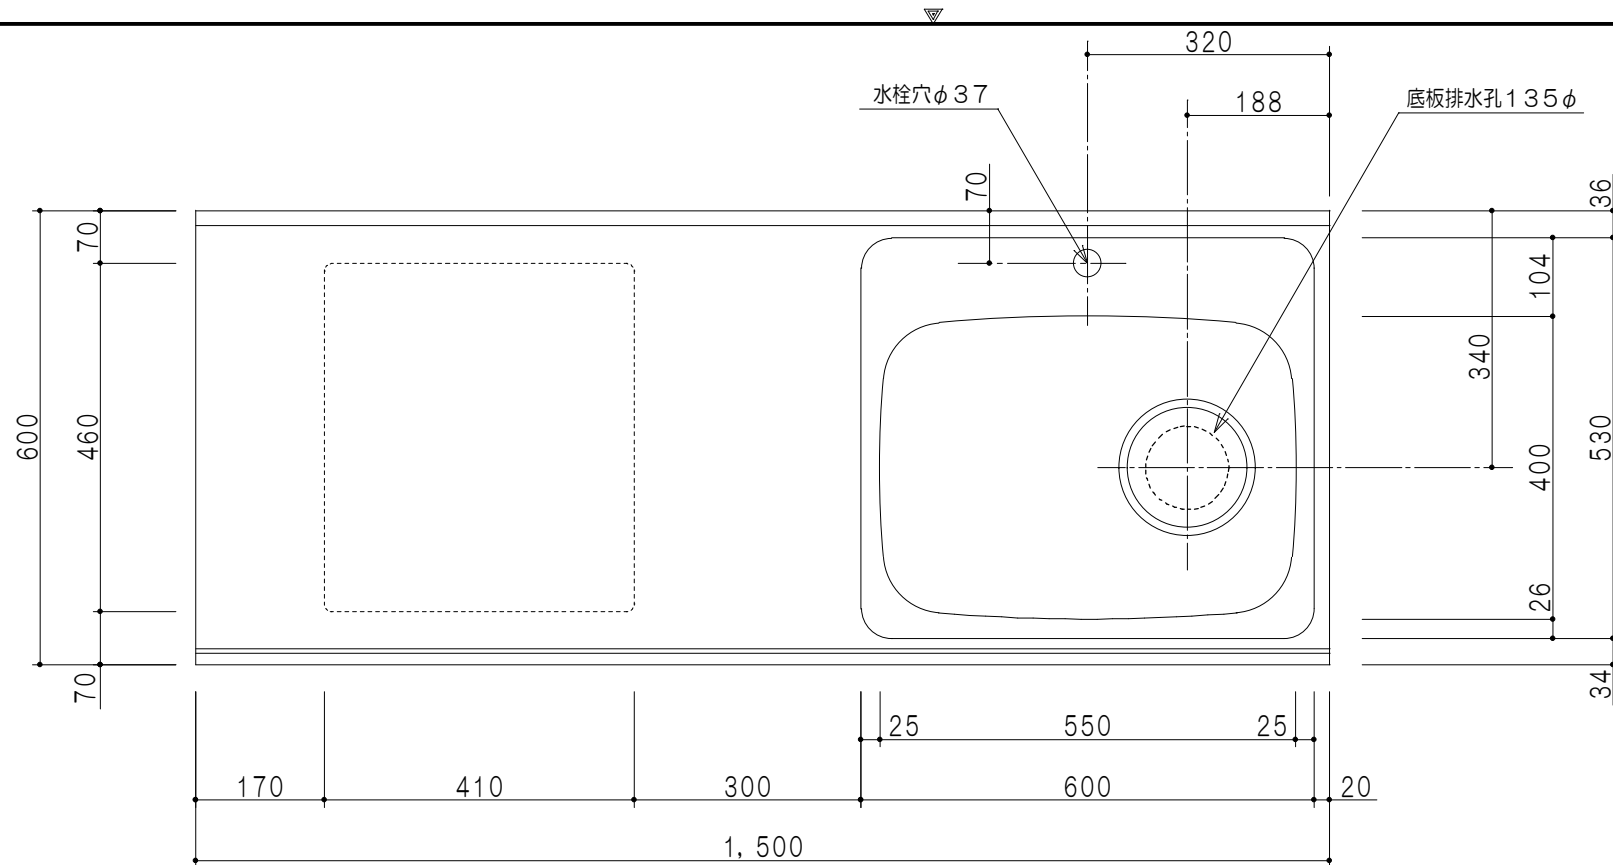

扉色/M5	
W	ホワイト
M	木目
扉色/S3	
IW	アイスホワイト
BR	ブライトレッド
ME	チーク
BE	ブラック

平面図

仕様	
トップ	ステンレスSUS304 銀河エンボス 0.6t ゴミ収納器
側板	低圧メラミン化粧パーティクルボード 12t
地板	片面フラッシュ 17.5t EBコーティング化粧板
背板	片面フラッシュ 17.5t
台輪	両面化粧パーティクルボード 12t
扉	両面化粧パーティクルボード 12t
丁番	ワンタッチスライド式丁番
把手	アルミー文字把手
引き出し	メタルボックス スライドレール
	引き出しトレイ付き
その他	小物入れ 包丁差し

B-B断面図

立面図

A-A断面図

名称	コンパクトキッチン 流し台	図面名称	M5(S3)-150DS2G(右)□	株式会社	SCALE	1/10	DATA	2014.10.06	CHECKED	DRAWING	M. I	SHEET NO.
----	---------------	------	--------------------	------	-------	------	------	------------	---------	---------	------	-----------