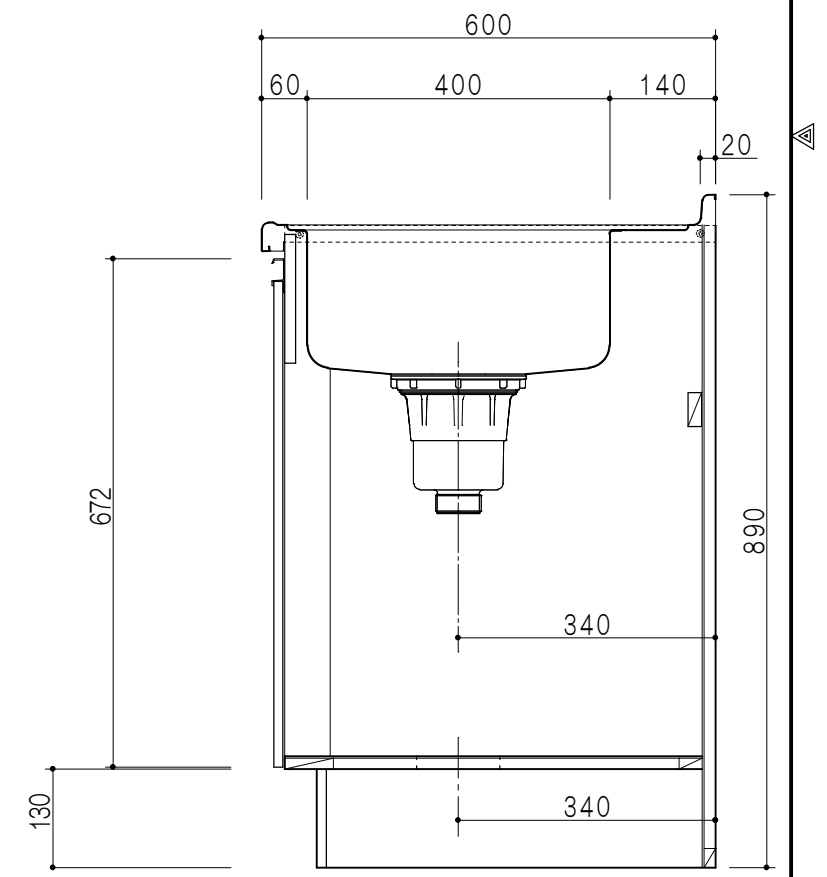

扉色/M5	
W	ホワイト
M	木目
扉色/S3	
IW	アイスホワイト
BR	ブライトレッド
ME	チーク
BE	ブラック

平面図

仕様	
トップ	ステンレスSUS304 銀河エンボス 0.6t ゴミ収納器
側板	低圧メラミン化粧パーティクルボード 12t
地板	片面フラッシュ 17.5t EBコーティング化粧板
背板	片面フラッシュ 17.5t
台輪	両面化粧パーティクルボード 12t
扉	両面化粧パーティクルボード 12t
丁番	ワンタッチスライド式丁番
把手	アルミー文字把手
その他	小物入れ 包丁差し

B-B断面図

立面図

A-A断面図

名称	コンパクトキッチン 流し台	図面名称	M5 (S3) -135DS1 (右) □	株式会社	SCALE	1/10	DATA	2014.09.14	CHECKED	DRAWING	M. I	SHEET NO.
----	---------------	------	-----------------------	------	-------	------	------	------------	---------	---------	------	-----------