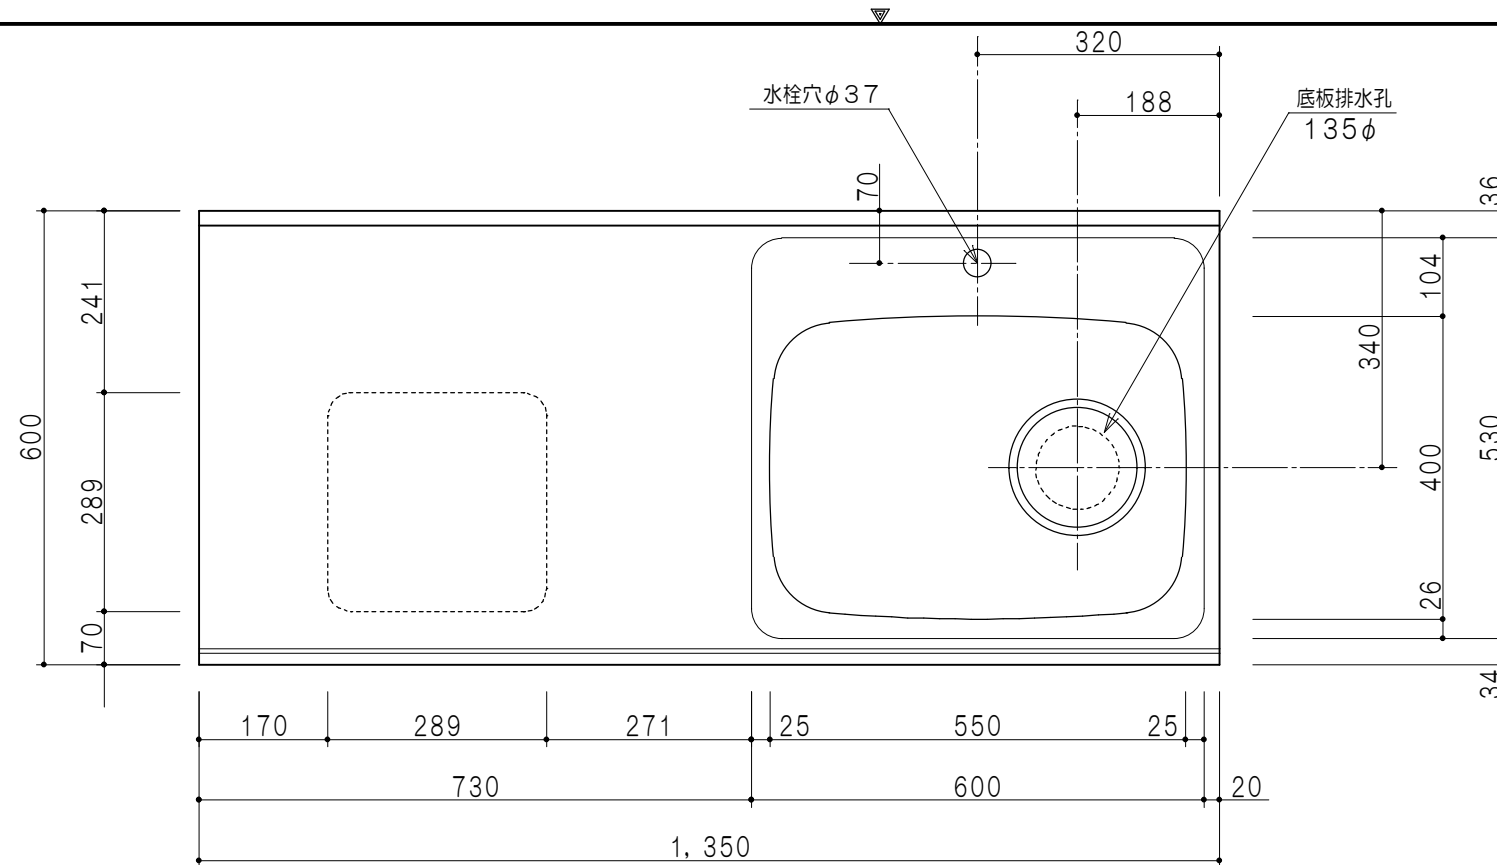

扉色/M5	
W	ホワイト
M	木目
扉色/S3	
IW	アイスホワイト
BR	ブライトレッド
ME	チーク
BE	ブラック

平面図

仕様	
トップ	ステンレスSUS304 銀河エンボス 0.6t ゴミ収納器
側板	低圧メラミン化粧パーティクルボード 12t
地板	片面フラッシュ 17.5t EBコーティング化粧板
背板	片面フラッシュ 17.5t
台輪	両面化粧パーティクルボード 12t
扉	両面化粧パーティクルボード 12t
丁番	ワンタッチスライド式丁番
把手	アルミー文字把手
その他	小物入れ 包丁差し

B-B断面図

立面図

A-A断面図

名称	コンパクトキッチン 流し台	図面名称	M5 (S3) -135DS1 (右) □	株式会社	SCALE	1/10	DATA	2014.09.14	CHECKED	DRAWING	M. I	SHEET NO.
----	---------------	------	-----------------------	------	-------	------	------	------------	---------	---------	------	-----------