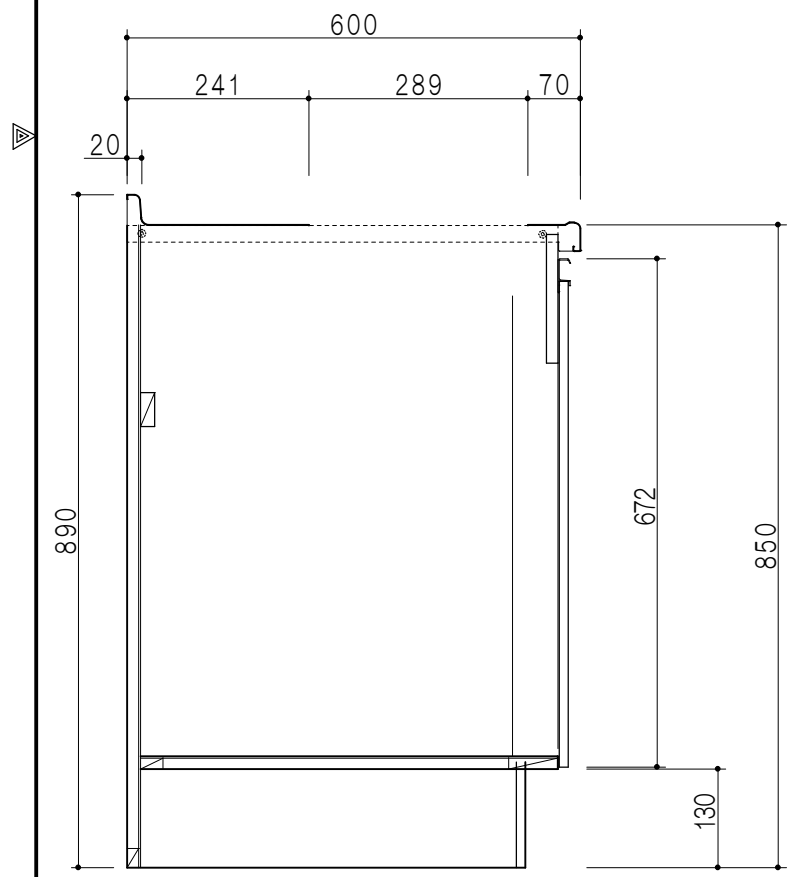

扉色/M5	
W	ホワイト
M	木目
扉色/S3	
IW	アイスホワイト
BR	ブライトレッド
ME	チーク
BE	ブラック

平面図

仕様	
トップ	ステンレスSUS304 銀河エンボス 0.6t ゴミ収納器
側板	低圧メラミン化粧パーティクルボード 12t
地板	片面フラッシュ 17.5t EBコーティング化粧板
背板	片面フラッシュ 17.5t
台輪	両面化粧パーティクルボード 12t
扉	両面化粧パーティクルボード 12t
丁番	ワンタッチスライド式丁番
把手	アルミー文字把手
その他	小物入れ 包丁差し

B-B断面図

立面図

A-A断面図

名称	コンパクトキッチン 流し台	図面名称	M5 (S3) -135DS1 (右) □	株式会社	SCALE	1/10	DATA	2014.09.14	CHECKED	DRAWING	M. I	SHEET NO.
----	---------------	------	-----------------------	------	-------	------	------	------------	---------	---------	------	-----------