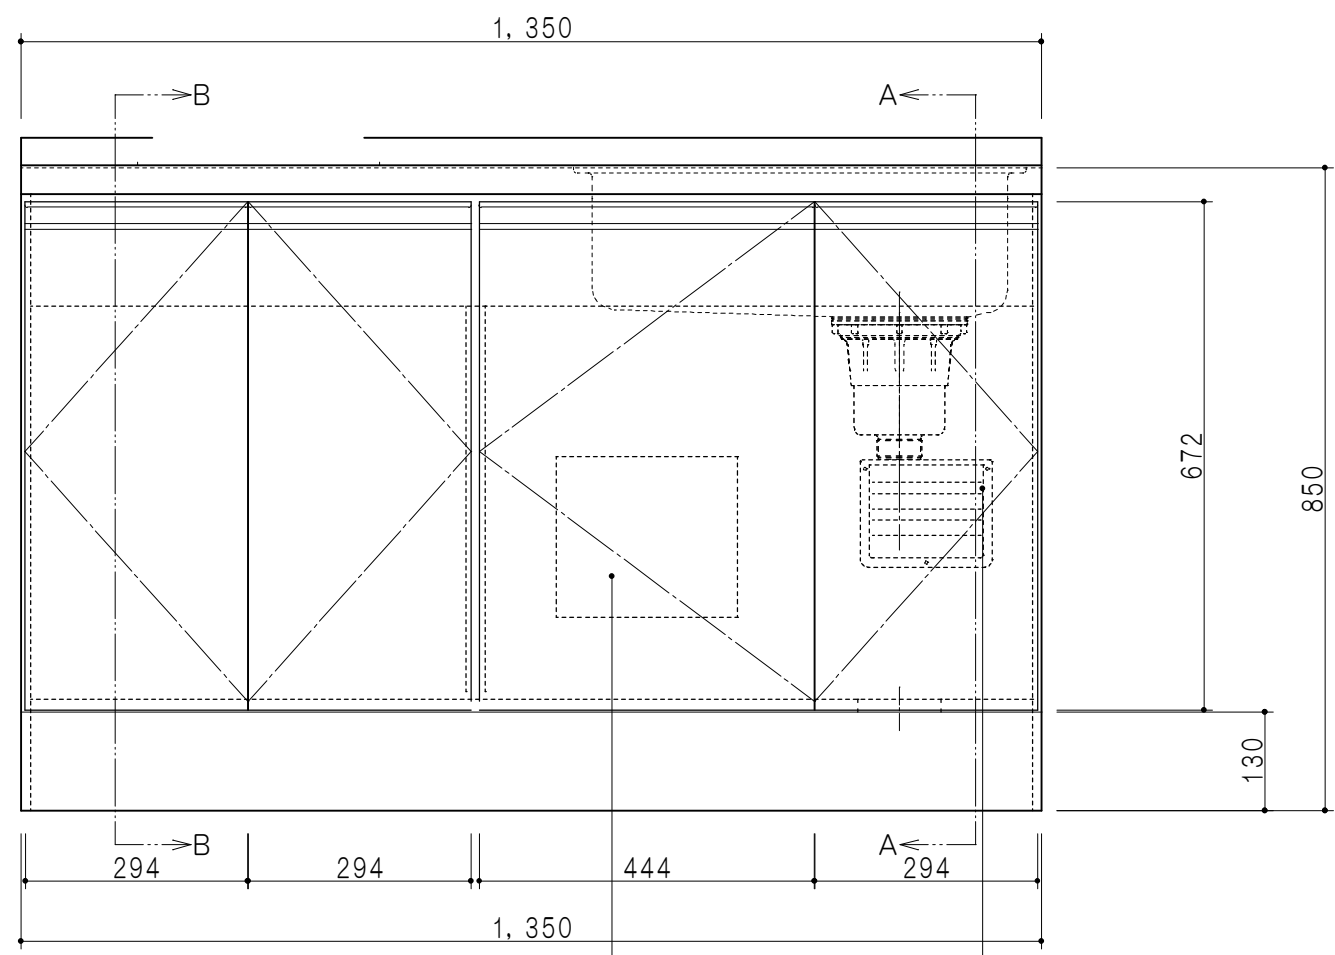

扉色/M5	
W	ホワイト
M	木目
扉色/S3	
IW	アイスホワイト
BR	ブライトレッド
ME	チーク
BE	ブラック

平面図

仕様	
トップ	ステンレスSUS304 銀河エンボス 0.6t ゴミ収納器
側板	低圧メラミン化粧パーティクルボード 12t
地板	片面フラッシュ 17.5t EBコーティング化粧板
背板	片面フラッシュ 17.5t
台輪	両面化粧パーティクルボード 12t
扉	両面化粧パーティクルボード 12t
丁番	ワンタッチスライド式丁番
把手	アルミー文字把手
その他	小物入れ 包丁差し

B-B断面図

立面図

A-A断面図

名称	コンパクトキッチン 流し台	図面名称	M5 (S3) -135DS1 (右) □	株式会社	SCALE	1/10	DATA	2014.09.14	CHECKED	DRAWING	M. I	SHEET NO.
----	---------------	------	-----------------------	------	-------	------	------	------------	---------	---------	------	-----------