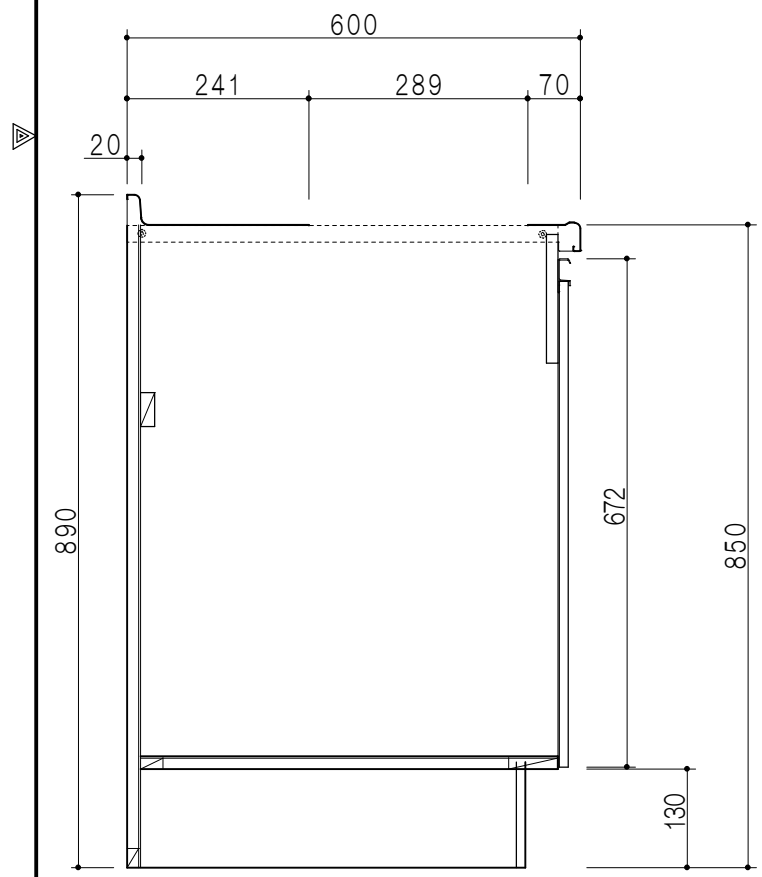

扉色/M5	
W	ホワイト
M	木目
扉色/S3	
IW	アイスホワイト
BR	ブライトレッド
ME	チーク
BE	ブラック

平面図

仕様	
トップ	ステンレスSUS304 銀河エンボス 0.6t ゴミ収納器
側板	低圧メラミン化粧パーティクルボード 12t
地板	片面フラッシュ 17.5t EBコーティング化粧板
背板	片面フラッシュ 17.5t
台輪	両面化粧パーティクルボード 12t
扉	両面化粧パーティクルボード 12t
丁番	ワンタッチスライド式丁番
把手	アルミー文字把手
その他	小物入れ 包丁差し

B-B断面図

立面図

A-A断面図

名称	コンパクトキッチン 流し台	図面名称	M5 (S3) -120DS1 (右) □	株式会社	SCALE	1/10	DATA	2014.09.14	CHECKED	DRAWING	M. I	SHEET NO.
----	---------------	------	-----------------------	------	-------	------	------	------------	---------	---------	------	-----------