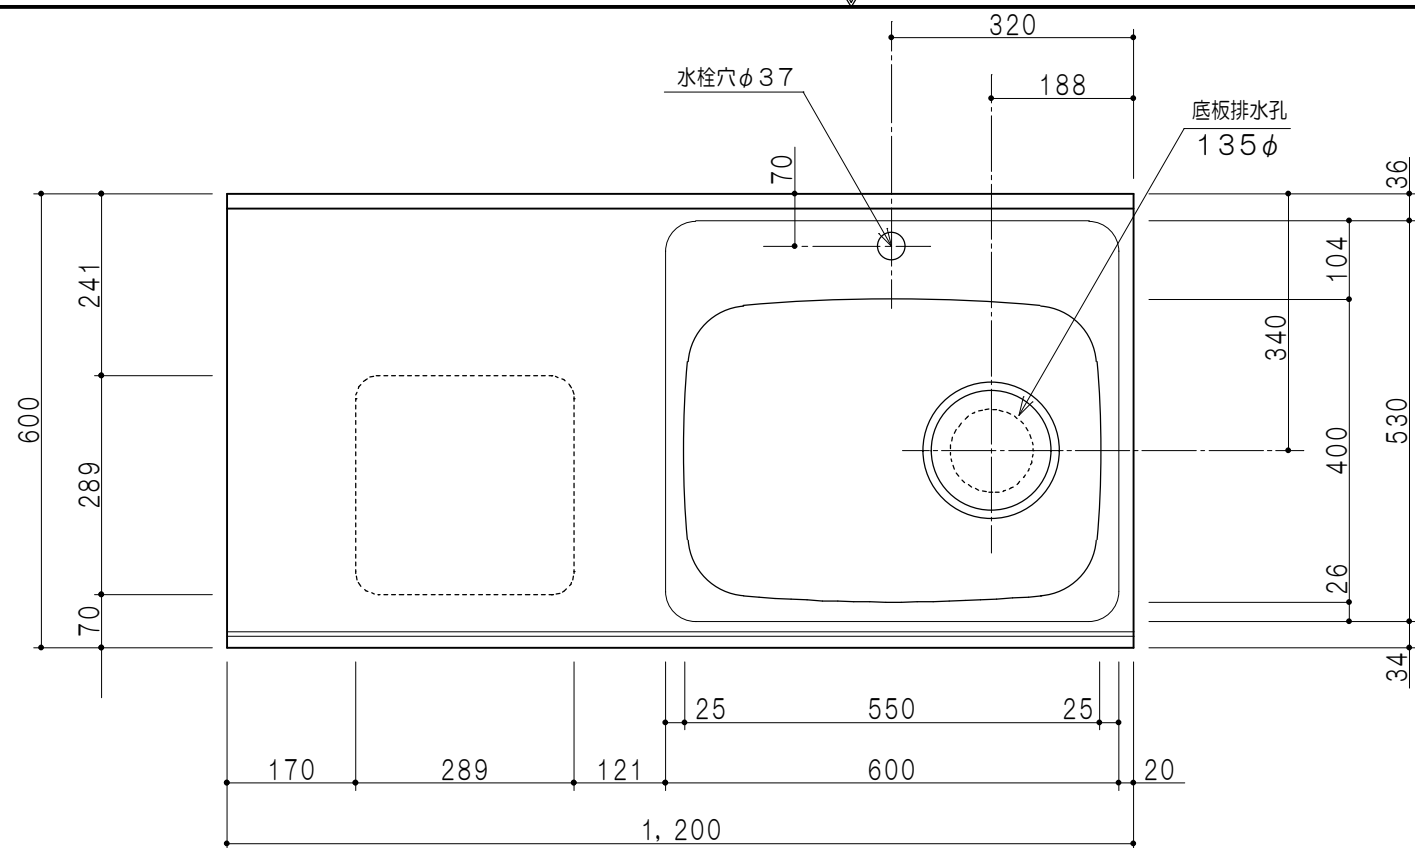

扉色/M5	
W	ホワイト
M	木目
扉色/S3	
IW	アイスホワイト
BR	ブライトレッド
ME	チーク
BE	ブラック

平面図

仕様	
トップ	ステンレスSUS304 銀河エンボス 0.6t ゴミ収納器
側板	低圧メラミン化粧パーティクルボード 12t
地板	片面フラッシュ 17.5t EBコーティング化粧板
背板	片面フラッシュ 17.5t
台輪	両面化粧パーティクルボード 12t
扉	両面化粧パーティクルボード 12t
丁番	ワンタッチスライド式丁番
把手	アルミー文字把手
その他	小物入れ 包丁差し

B-B断面図

立面図

A-A断面図

名称	コンパクトキッチン 流し台	図面名称	M5 (S3) -120DS1 (右) □	株式会社	SCALE	1/10	DATA	2014.09.14	CHECKED	DRAWING	M. I	SHEET NO.
----	---------------	------	-----------------------	------	-------	------	------	------------	---------	---------	------	-----------