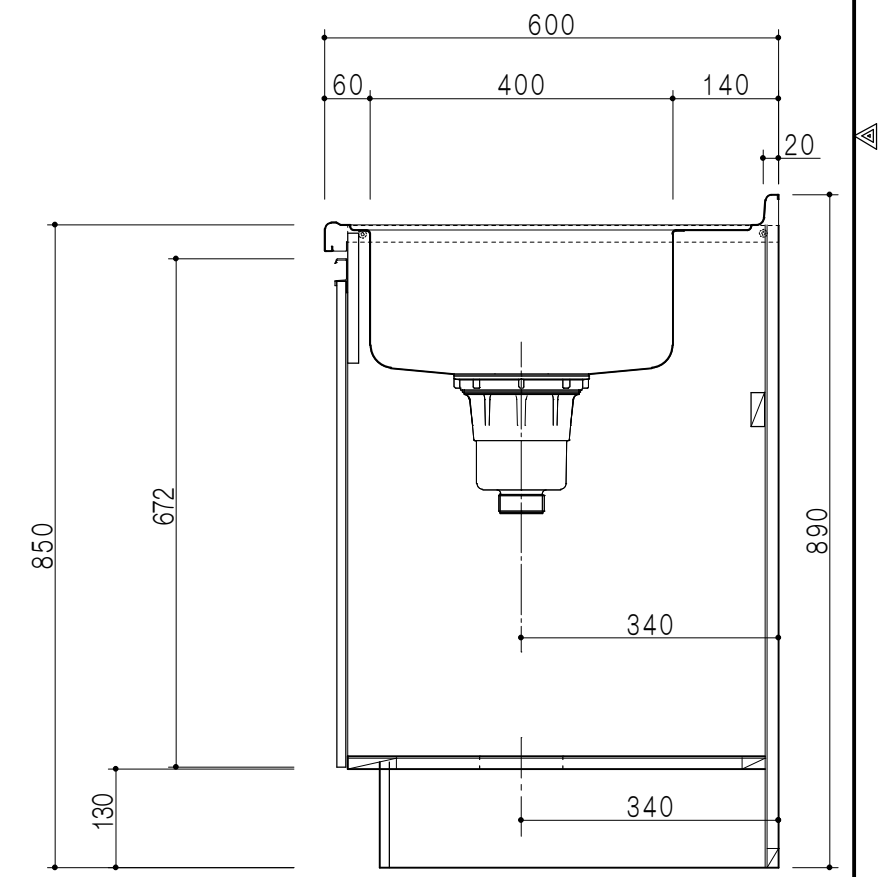

扉色/M5	
W	ホワイト
M	木目
扉色/S3	
IW	アイスホワイト
BR	ブライトレッド
ME	チーク
BE	ブラック

平面図

仕様	
トップ	ステンレスSUS304 銀河エンボス 0.6t ゴミ収納器
側板	低圧メラミン化粧パーティクルボード 12t
地板	片面フラッシュ 17.5t EBコーティング化粧板
背板	片面フラッシュ 17.5t
台輪	両面化粧パーティクルボード 12t
扉	両面化粧パーティクルボード 12t
丁番	ワンタッチスライド式丁番
把手	アルミー文字把手
その他	小物入れ 包丁差し

B-B断面図

立面図

A-A断面図

名称	コンパクトキッチン 流し台	図面名称	M5 (S3) -120DS1 (右) □	株式会社	SCALE	1/10	DATA	2014.09.14	CHECKED	DRAWING	M. I	SHEET NO.
----	---------------	------	-----------------------	------	-------	------	------	------------	---------	---------	------	-----------