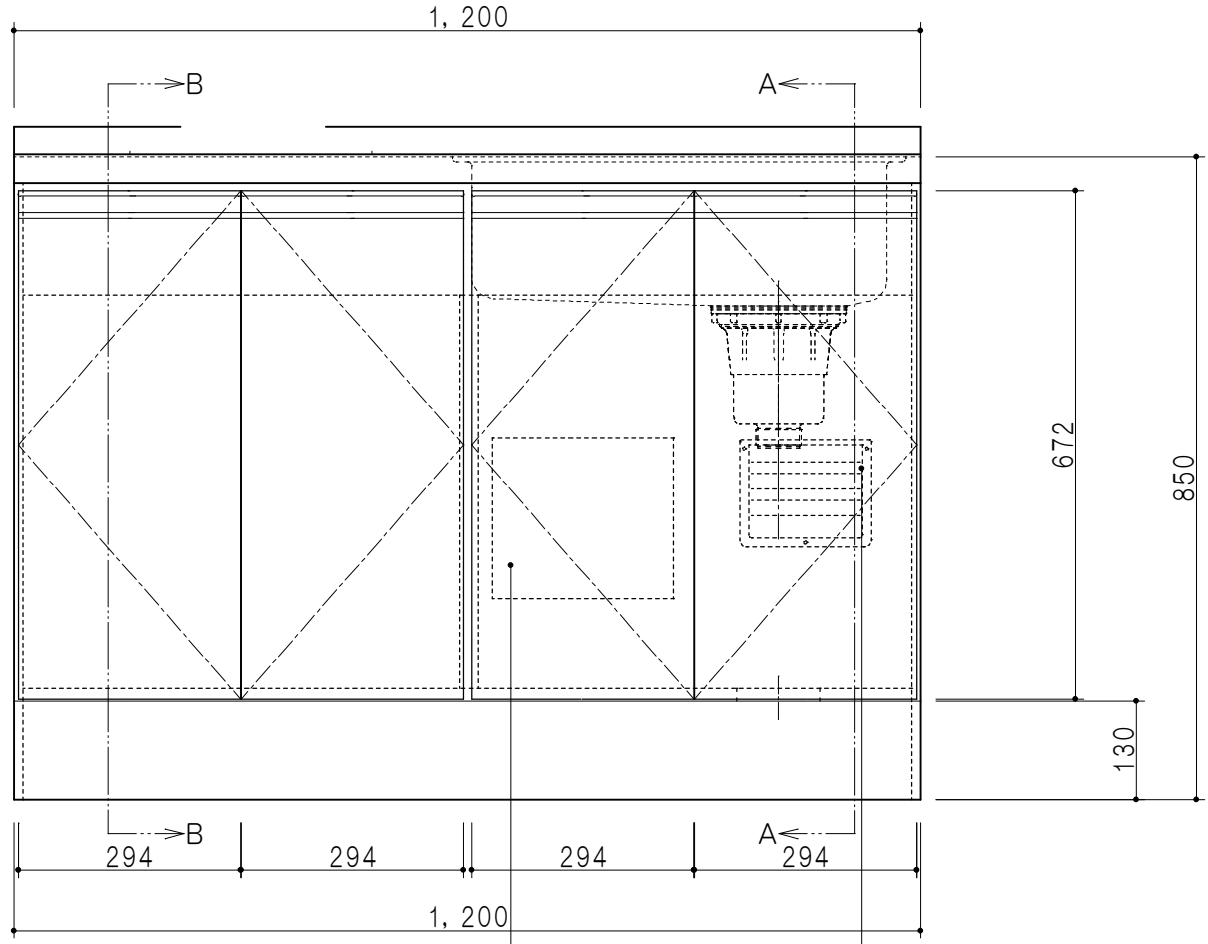

扉色/M5	
W	ホワイト
M	木目
扉色/S3	
IW	アイスホワイト
BR	ブライトレッド
ME	チーク
BE	ブラック

平面図

仕様	
トップ	ステンレスSUS304 銀河エンボス 0.6t ゴミ収納器
側板	低圧メラミン化粧パーティクルボード 12t
地板	片面フラッシュ 17.5t EBコーティング化粧板
背板	片面フラッシュ 17.5t
台輪	両面化粧パーティクルボード 12t
扉	両面化粧パーティクルボード 12t
丁番	ワンタッチスライド式丁番
把手	アルミー文字把手
その他	小物入れ 包丁差し

B-B断面図

立面図

A-A断面図

名称	コンパクトキッチン 流し台	図面名称	M5 (S3) -120DS1 (右) □	株式会社	SCALE	1/10	DATA	2014.09.14	CHECKED	DRAWING	M. I	SHEET NO.
----	---------------	------	-----------------------	------	-------	------	------	------------	---------	---------	------	-----------