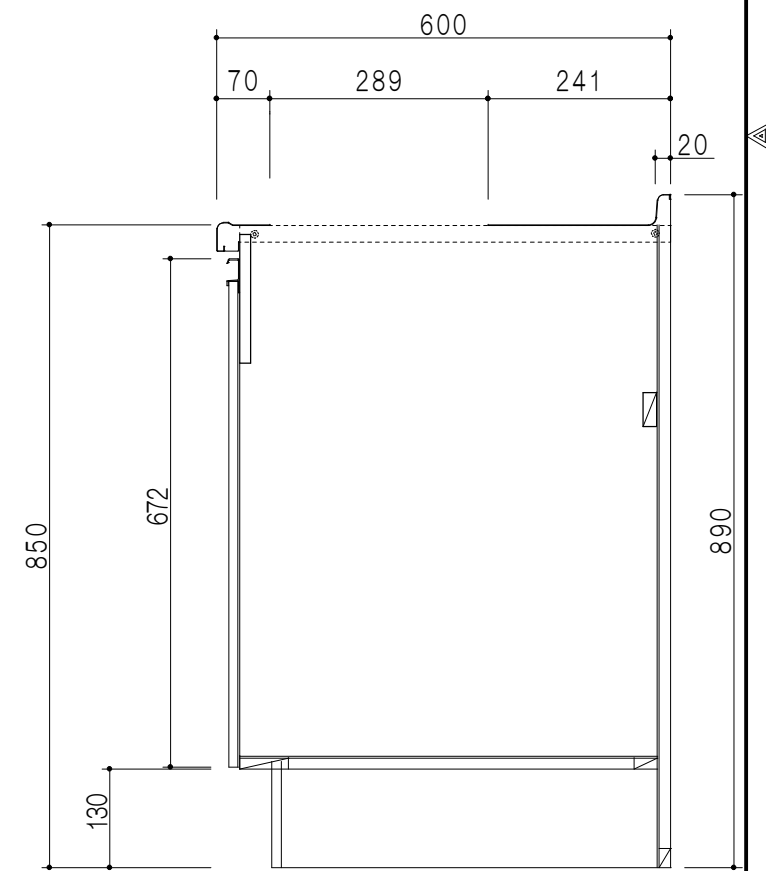

扉色/M5	
W	ホワイト
M	木目
扉色/S3	
IW	アイスホワイト
BR	ブライトレッド
ME	チーク
BE	ブラック

平面図

仕様	
トップ	ステンレスSUS304 銀河エンボス 0.6t ゴミ収納器
側板	低圧メラミン化粧パーティクルボード 12t
地板	片面フラッシュ 17.5t EBコーティング化粧板
背板	片面フラッシュ 17.5t
台輪	両面化粧パーティクルボード 12t
扉	両面化粧パーティクルボード 12t
丁番	ワンタッチスライド式丁番
把手	アルミー文字把手
その他	小物入れ 包丁差し

A-A断面図

立面図

B-B断面図

包丁差し

小物入れ

名称 コンパクトキッチン 流し台

図面名称 M5(S3)-120DS1(左)口

SCALE 1/10