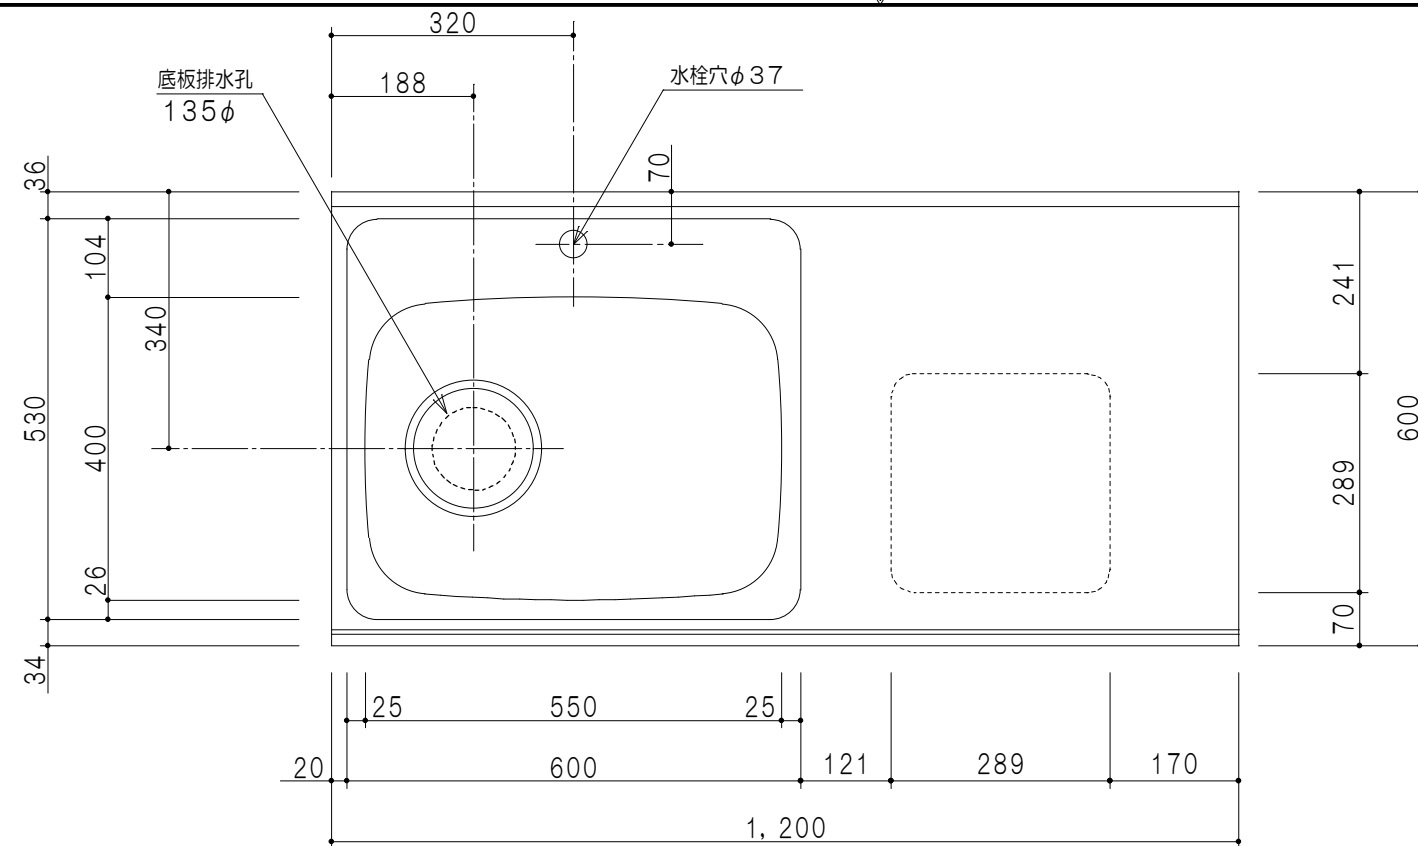

扉色/M5	
W	ホワイト
M	木目
扉色/S3	
IW	アイスホワイト
BR	ブライトレッド
ME	チーク
BE	ブラック

平面図

仕様	
トップ	ステンレスSUS304 銀河エンボス 0.6t ゴミ収納器
側板	低圧メラミン化粧パーティクルボード 12t
地板	片面フラッシュ 17.5t EBコーティング化粧板
背板	片面フラッシュ 17.5t
台輪	両面化粧パーティクルボード 12t
扉	両面化粧パーティクルボード 12t
丁番	ワンタッチスライド式丁番
把手	アルミー文字把手
その他	小物入れ 包丁差し

A-A断面図

立面図

B-B断面図

包丁差し

小物入れ

名称 コンパクトキッチン 流し台

図面名称 M5(S3)-120DS1(左)口

SCALE 1/10