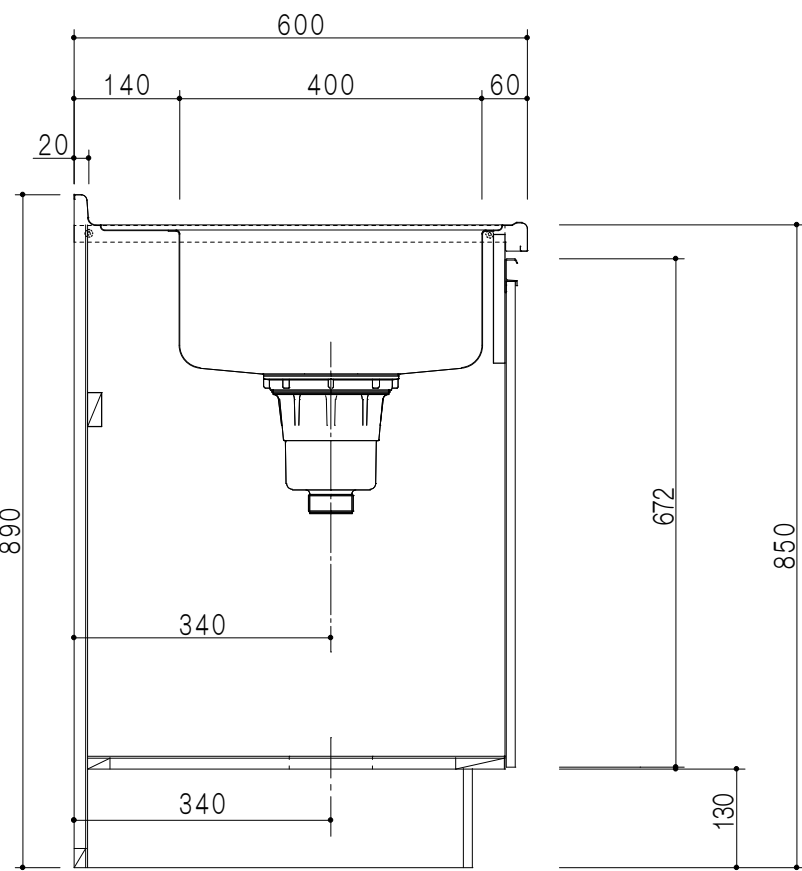

扉色/M5	
W	ホワイト
M	木目
扉色/S3	
IW	アイスホワイト
BR	ブライトレッド
ME	チーク
BE	ブラック

平面図

仕様	
トップ	ステンレスSUS304 銀河エンボス 0.6t ゴミ収納器
側板	低圧メラミン化粧パーティクルボード 12t
地板	片面フラッシュ 17.5t EBコーティング化粧板
背板	片面フラッシュ 17.5t
台輪	両面化粧パーティクルボード 12t
扉	両面化粧パーティクルボード 12t
丁番	ワンタッチスライド式丁番
把手	アルミー文字把手
その他	小物入れ 包丁差し

A-A断面図

立面図

B-B断面図

包丁差し

小物入れ

名称 コンパクトキッチン 流し台

図面名称 M5(S3)-120DS1(左)口

SCALE 1/10