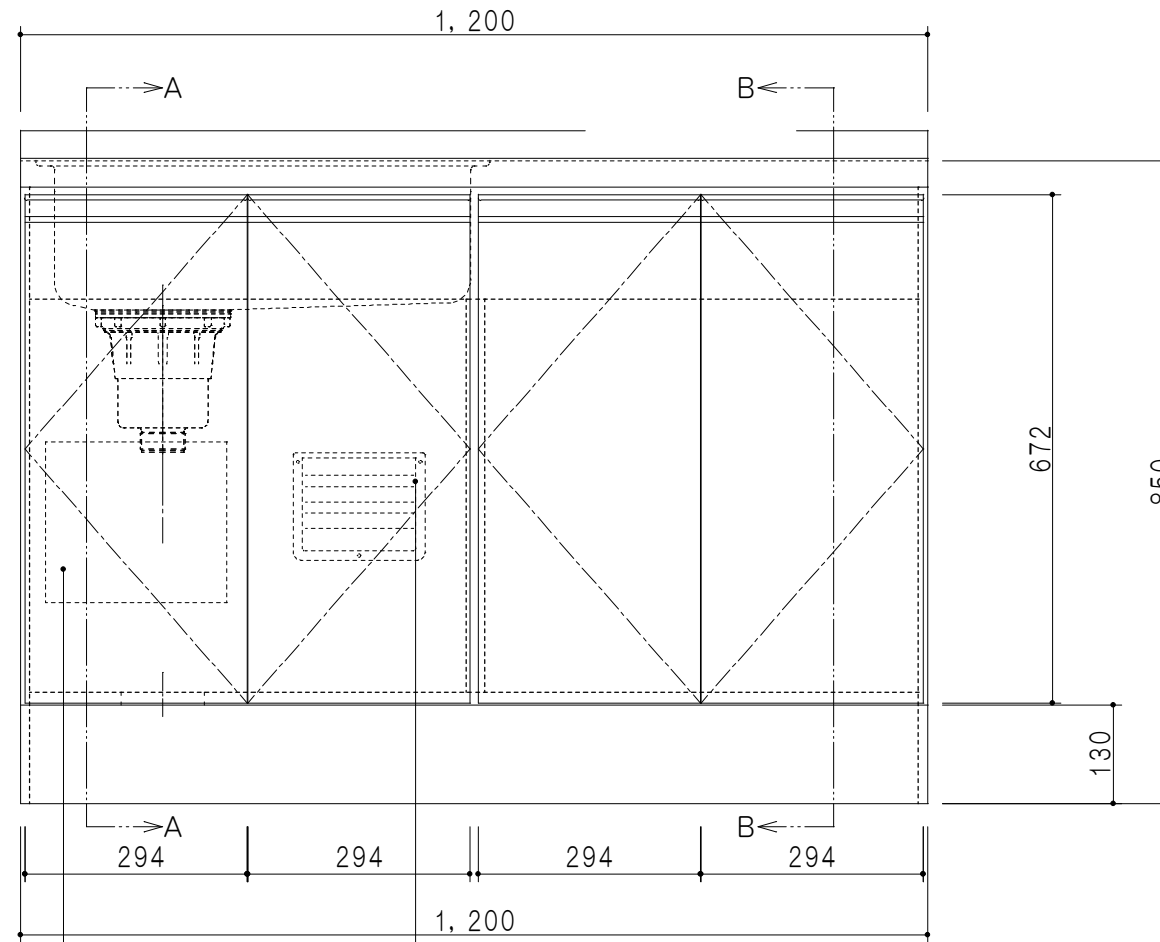

扉色/M5	
W	ホワイト
M	木目
扉色/S3	
IW	アイスホワイト
BR	ブライトレッド
ME	チーク
BE	ブラック

平面図

仕様	
トップ	ステンレスSUS304 銀河エンボス 0.6t ゴミ収納器
側板	低圧メラミン化粧パーティクルボード 12t
地板	片面フラッシュ 17.5t EBコーティング化粧板
背板	片面フラッシュ 17.5t
台輪	両面化粧パーティクルボード 12t
扉	両面化粧パーティクルボード 12t
丁番	ワンタッチスライド式丁番
把手	アルミー文字把手
その他	小物入れ 包丁差し

A-A断面図

立面図

B-B断面図

包丁差し

小物入れ

名称 コンパクトキッチン 流し台

図面名称 M5(S3)-120DS1(左)口

SCALE 1/10