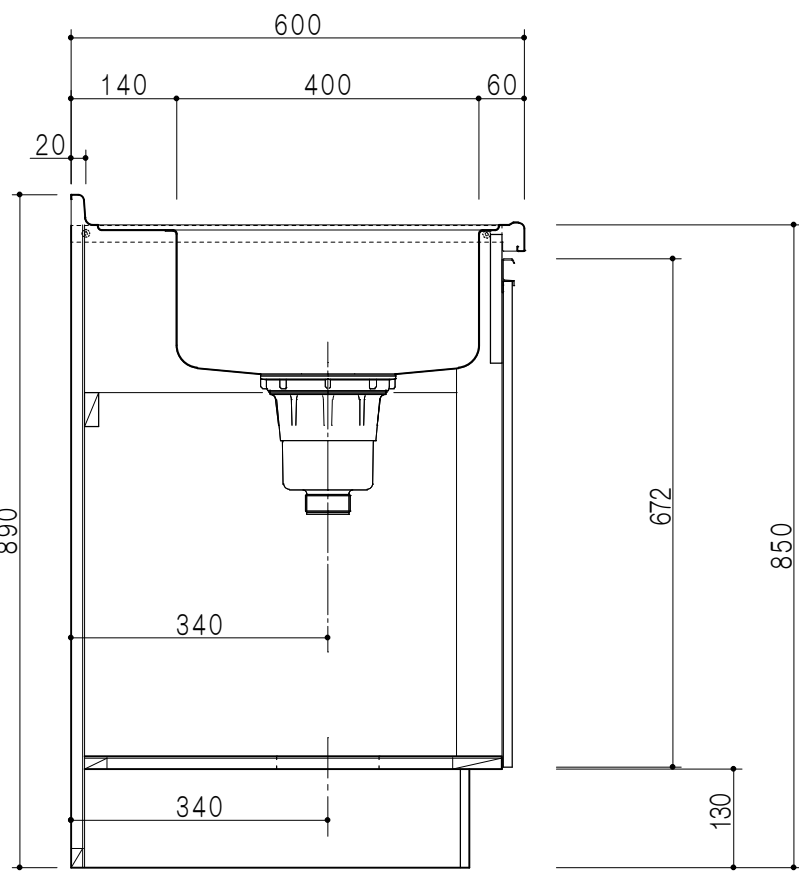

平面図

A-A断面図

包丁差し

立面図

仕様	
トップ	ステンレスSUS304 銀河エンボス 0.6t ゴミ収納器
側板	低圧メラミン化粧パーティクルボード 12t
地板	片面フラッシュ 17.5t EBコーティング化粧板
背板	片面フラッシュ 17.5t
台輪	両面化粧パーティクルボード 12t
扉	両面化粧パーティクルボード 12t
丁番	ワンタッチスライド式丁番
把手	アルミー文字把手
引き出し	メタルボックス スライドレール
	引き出しトレイ付き
その他	小物入れ 包丁差し

扉色/S2		扉色/M4	
IW	アイスホワイト	W	ホワイト
BR	ブライトレッド	M	木目
ME	チーク		
BE	ブラック		

B-B断面図

名称 コンパクトキッチン 流し台

図面名称 M4(S2)-90DS(左) □

SCALE 1/10

DATA 2014.09.14

CHECKED M. I

SHEET NO.