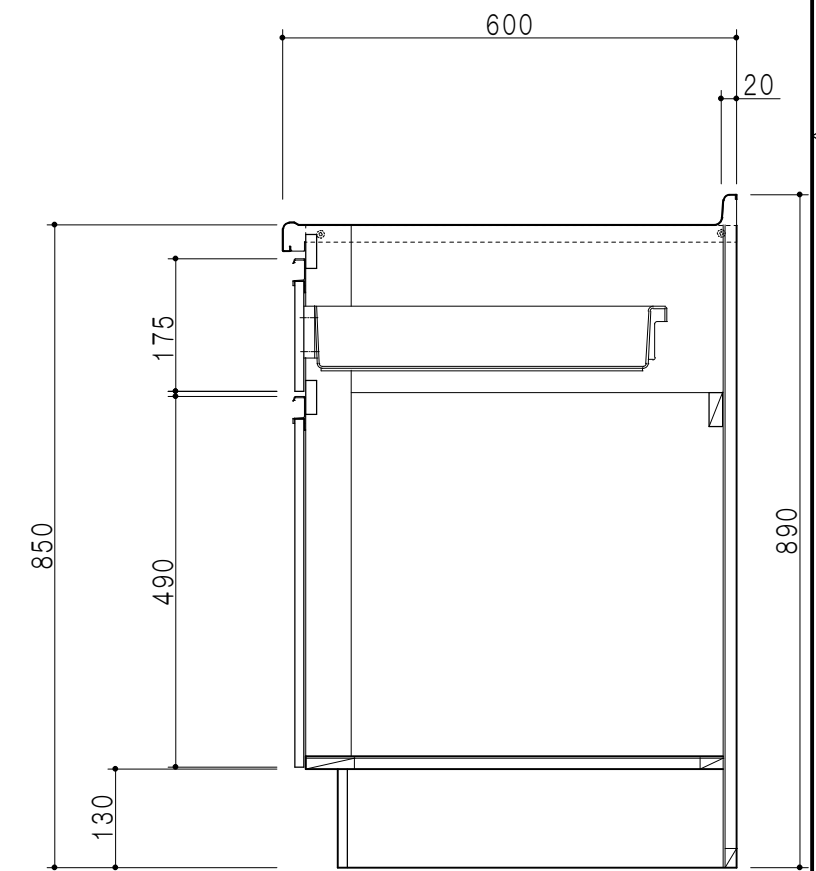

平面図

A-A断面図

包丁差し

立面図

仕様	
トップ	ステンレスSUS304 銀河エンボス 0.6t ゴミ収納器
側板	低圧メラミン化粧パーティクルボード 12t
地板	片面フラッシュ 17.5t EBコーティング化粧板
背板	片面フラッシュ 17.5t
台輪	両面化粧パーティクルボード 12t
扉	両面化粧パーティクルボード 12t
丁番	ワンタッチスライド式丁番
把手	アルミー文字把手
引き出し	メタルボックス スライドレール
	引き出しトレイ付き
その他	小物入れ 包丁差し

扉色/S2		扉色/M4	
IW	アイスホワイト	W	ホワイト
BR	ブライトレッド	M	木目
ME	チーク		
BE	ブラック		

B-B断面図

名称 コンパクトキッチン 流し台

図面名称 M4(S2)-90DS(左) □

SCALE 1/10

DATA 2014.09.14

CHECKED M. I

SHEET NO.