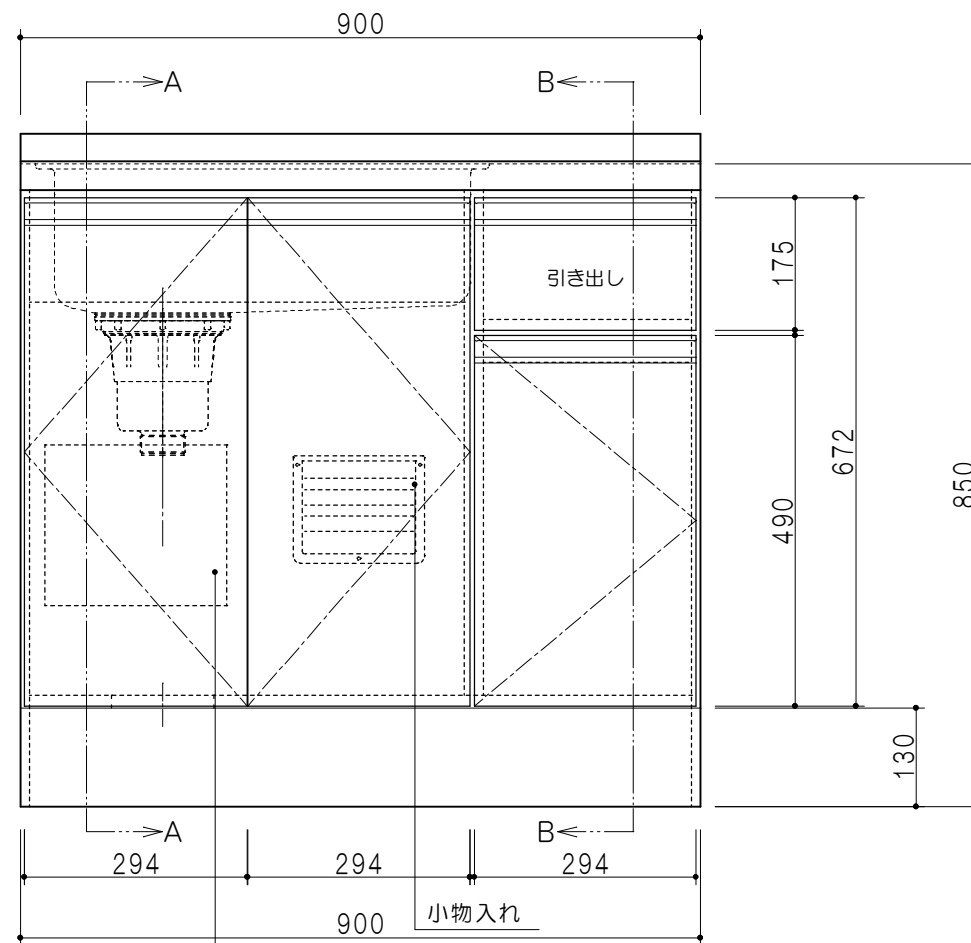

平面図

A-A断面図

包丁差し

立面図

仕様	
トップ	ステンレスSUS304 銀河エンボス 0.6t ゴミ収納器
側板	低圧メラミン化粧パーティクルボード 12t
地板	片面フラッシュ 17.5t EBコーティング化粧板
背板	片面フラッシュ 17.5t
台輪	両面化粧パーティクルボード 12t
扉	両面化粧パーティクルボード 12t
丁番	ワンタッチスライド式丁番
把手	アルミー文字把手
引き出し	メタルボックス スライドレール
	引き出しトレイ付き
その他	小物入れ 包丁差し

扉色/S2		扉色/M4	
IW	アイスホワイト	W	ホワイト
BR	ブライトレッド	M	木目
ME	チーク		
BE	ブラック		

B-B断面図

名称 コンパクトキッチン 流し台

図面名称 M4(S2)-90DS(左) □

SCALE 1/10

DATA 2014.09.14

CHECKED M. I

SHEET NO.