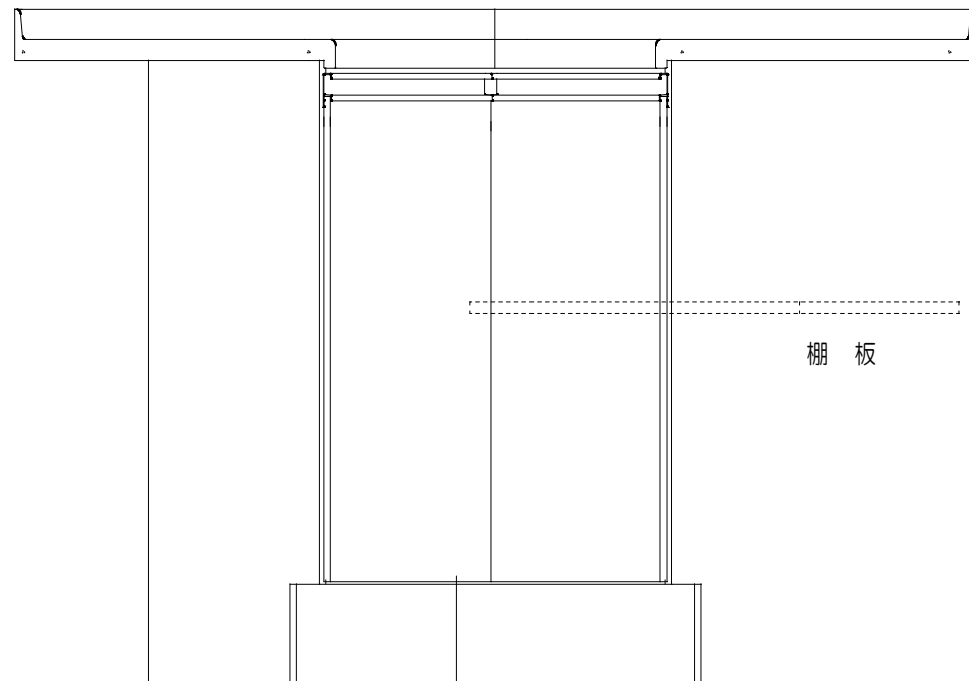

平面図

平面図

仕 様	
ト ッ プ	ステンレスSUS304 銀河エンボス 0.6t
側 板	低圧メラミン化粧パーティクルボード 12t
地 板	片面フラッシュ 17.5t EBコーティング化粧板
背 板	片面フラッシュ 17.5t
台 輪	両面化粧パーティクルボード 12t
扉	両面化粧パーティクルボード 12t
丁 番	ワンタッチスライド式丁番
把 手	アルミー文字把手

扉色/S2		扉 色/M4	
IW	アイスホワイト	W	ホワイト
BR	ブライトレッド	M	木 目
ME	チーク		
BE	ブラック		

A立面図

C立面図

B立面図

名 称  
コンパクトキッチン用隅調理台

図面名称  
M4 (S2) - 90C□

SCALE  
1/10

DATA  
2014.09.14

CHECKED  
DRAWING  
M. I