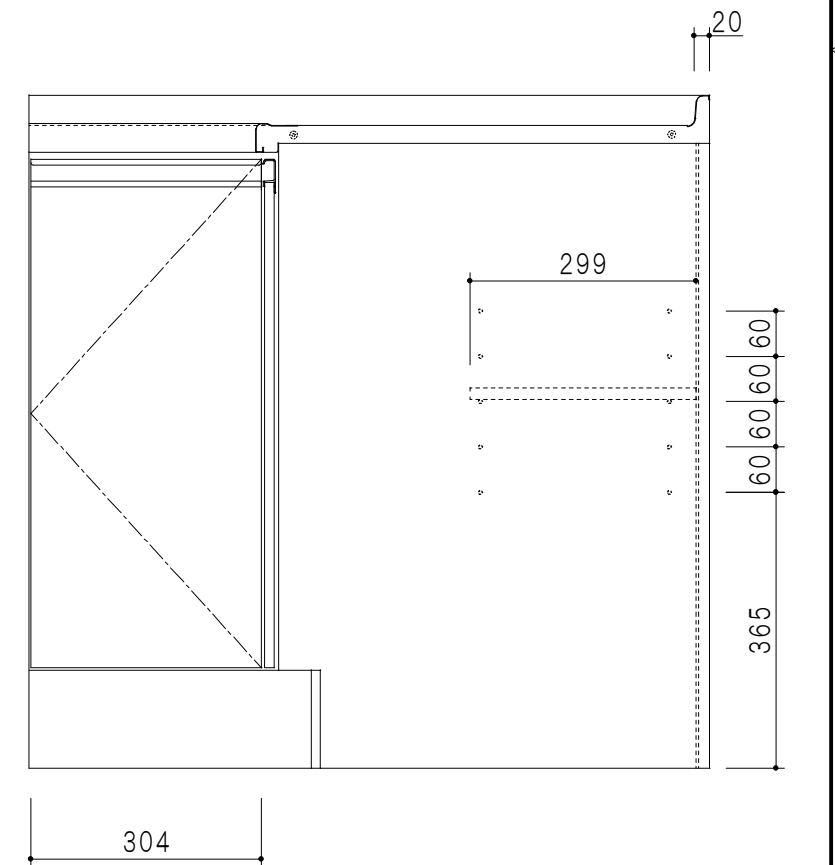

平面図

平面図

仕 様	
ト ッ プ	ステンレスSUS304 銀河エンボス 0.6t
側 板	低圧メラミン化粧パーティクルボード 12t
地 板	片面フラッシュ 17.5t EBコーティング化粧板
背 板	片面フラッシュ 17.5t
台 輪	両面化粧パーティクルボード 12t
扉	両面化粧パーティクルボード 12t
丁 番	ワンタッチスライド式丁番
把 手	アルミー文字把手

扉色/S2		扉 色/M4	
IW	アイスホワイト	W	ホワイト
BR	ブライトレッド	M	木 目
ME	チーク		
BE	ブラック		

A立面図

C立面図

B立面図

名 称  
コンパクトキッチン用隅調理台

図面名称  
M4 (S2) - 90C□

SCALE  
1/10

DATA  
2014.09.14

CHECKED  
DRAWING  
M. I