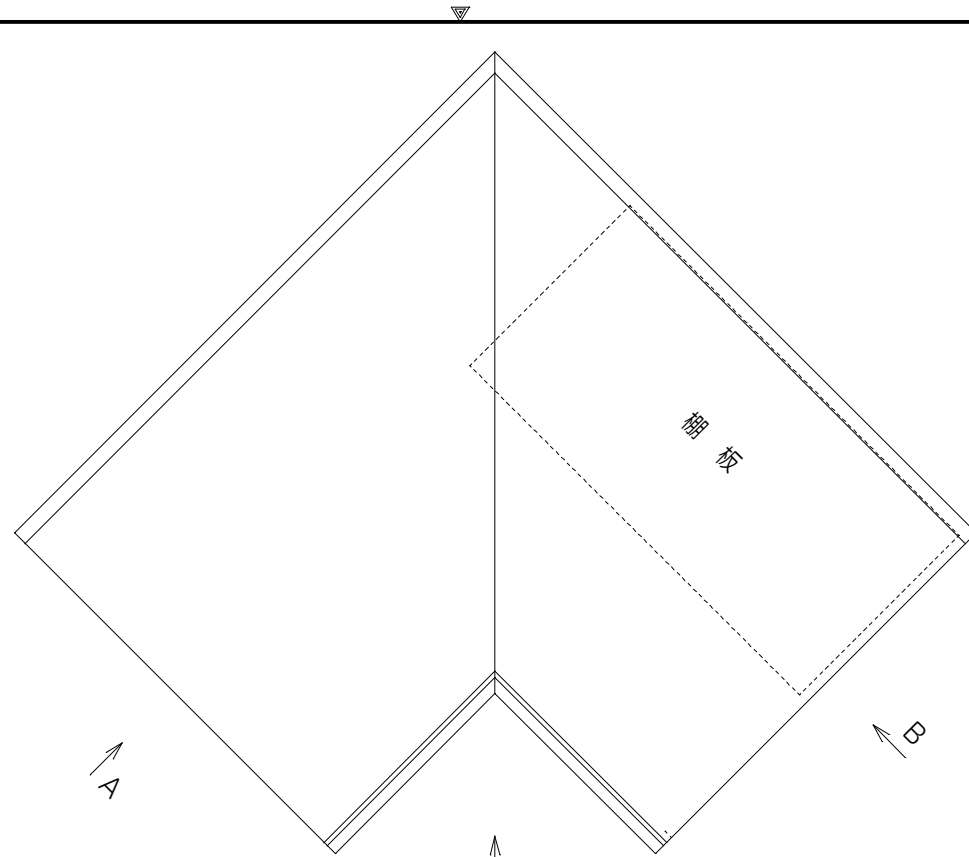

平面図

平面図

仕 様	
ト ッ プ	ステンレスSUS304 銀河エンボス 0.6t
側 板	低圧メラミン化粧パーティクルボード 12t
地 板	片面フラッシュ 17.5t EBコーティング化粧板
背 板	片面フラッシュ 17.5t
台 輪	両面化粧パーティクルボード 12t
扉	両面化粧パーティクルボード 12t
丁 番	ワンタッチスライド式丁番
把 手	アルミー文字把手

扉色/S2		扉 色/M4	
IW	アイスホワイト	W	ホワイト
BR	ブライトレッド	M	木 目
ME	チーク		
BE	ブラック		

A立面図

C立面図

B立面図

名 称  
コンパクトキッチン用隅調理台

図面名称  
M4 (S2) - 90C□

SCALE  
1/10

DATA  
2014.09.14

CHECKED  
DRAWING  
M. I

SHEET NO.