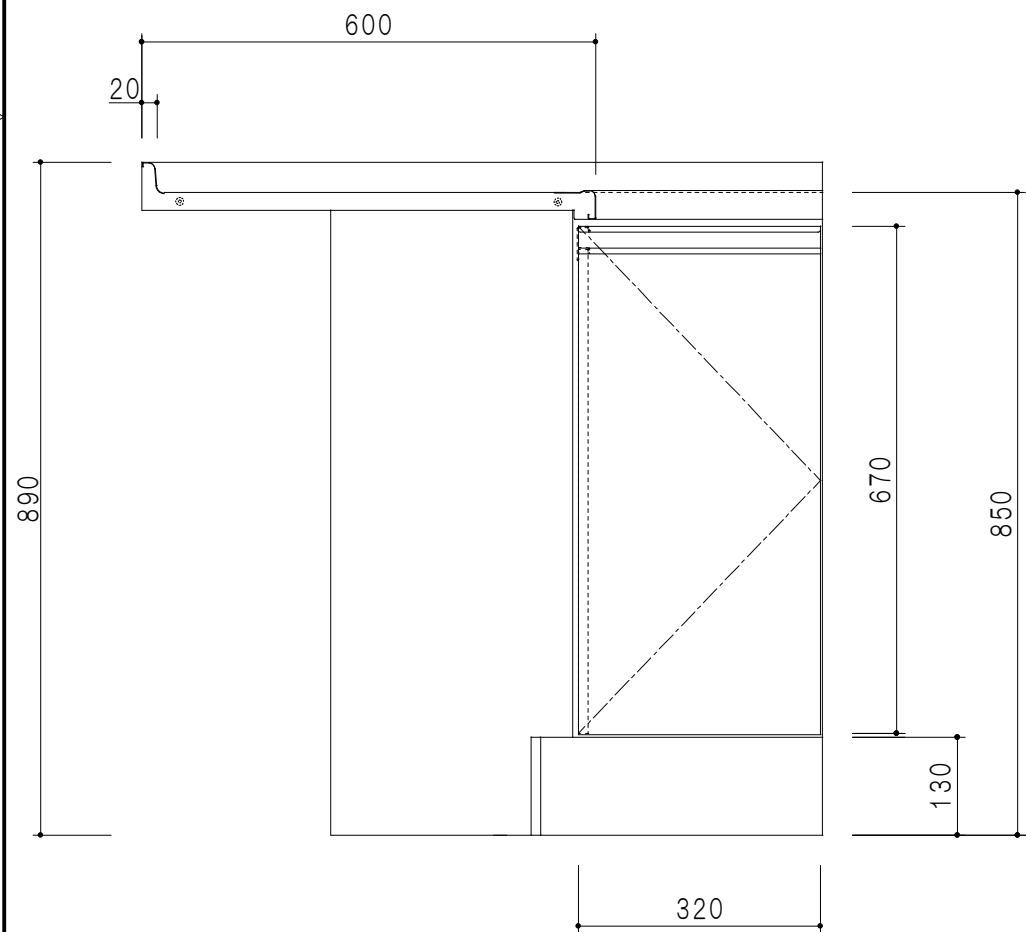

平面図

平面図

仕 様	
ト ッ プ	ステンレスSUS304 銀河エンボス 0.6t
側 板	低圧メラミン化粧パーティクルボード 12t
地 板	片面フラッシュ 17.5t EBコーティング化粧板
背 板	片面フラッシュ 17.5t
台 輪	両面化粧パーティクルボード 12t
扉	両面化粧パーティクルボード 12t
丁 番	ワンタッチスライド式丁番
把 手	アルミー文字把手

扉色/S2		扉 色/M4	
IW	アイスホワイト	W	ホワイト
BR	ブライトレッド	M	木 目
ME	チーク		
BE	ブラック		

A立面図

C立面図

B立面図

名 称  
コンパクトキッチン用隅調理台

図面名称  
M4 (S2) - 90C□

SCALE  
1/10

DATA  
2014.09.14

CHECKED  
DRAWING  
M. I

SHEET NO.