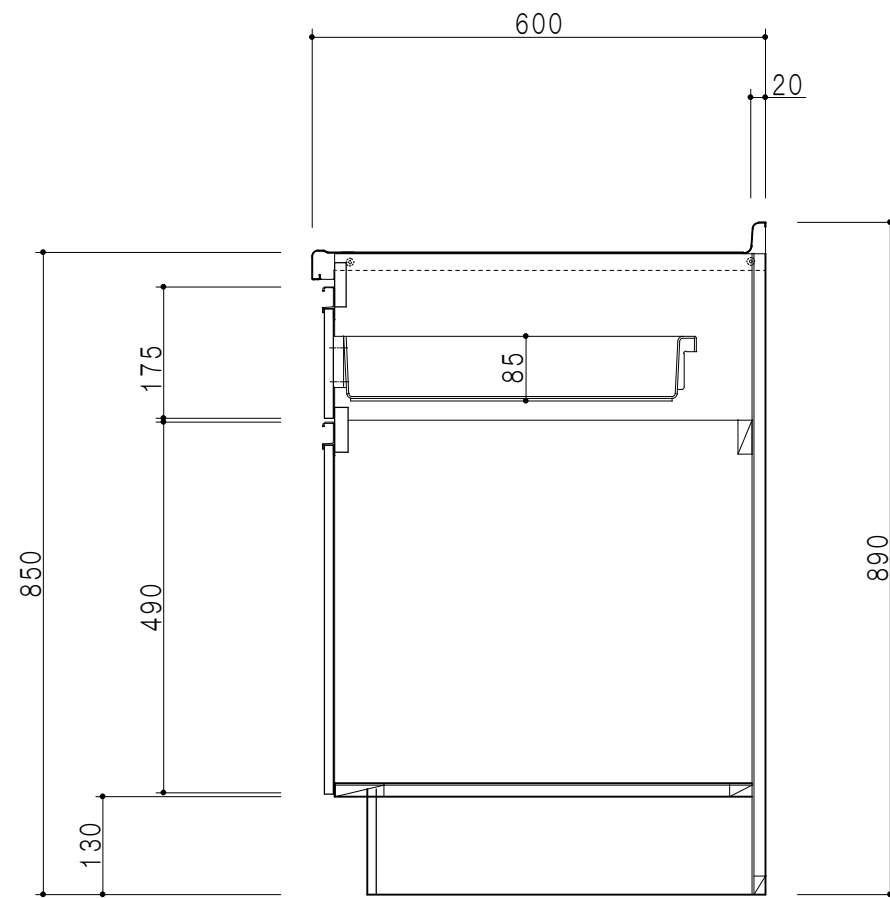

平面図

立面図

断面図

仕 様	
ト ッ プ	ステンレスSUS304 銀河エンボス 0.6t
側 板	低圧メラミン化粧パーティクルボード 12t
地 板	片面フラッシュ 17.5t EBコーティング化粧板
背 板	片面フラッシュ 17.5t
台 輪	両面化粧パーティクルボード 12t
扉	両面化粧パーティクルボード 12t
丁 番	ワンタッチスライド式丁番
把 手	アルミ文字把手
引き出し	メタルボックス スライドレール
	引き出しトレイ付き

扉色/S2		扉 色/M4	
IW	アイスホワイト	W	ホワイト
BR	ブライトレッド	M	木 目
ME	チーク		
BE	ブラック		

名 称 コンパクトキッチン 調理台

図面名称 M4(S2)-60T □

SCALE 1/10

DATA 2014.09.14

CHECKED DRAWING M. I

SHEET NO.