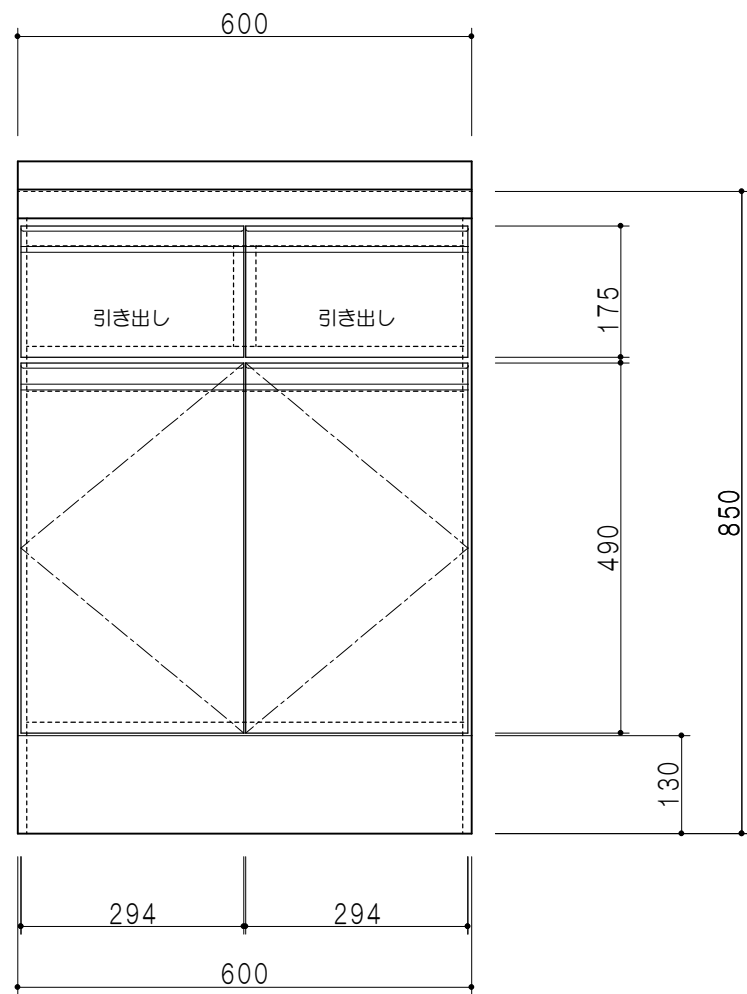

平面図

立面図

断面図

仕 様	
ト ッ プ	ステンレスSUS304 銀河エンボス 0.6t
側 板	低圧メラミン化粧パーティクルボード 12t
地 板	片面フラッシュ 17.5t EBコーティング化粧板
背 板	片面フラッシュ 17.5t
台 輪	両面化粧パーティクルボード 12t
扉	両面化粧パーティクルボード 12t
丁 番	ワンタッチスライド式丁番
把 手	アルミ文字把手
引き出し	メタルボックス スライドレール
	引き出しトレイ付き

扉色/S2		扉 色/M4	
IW	アイスホワイト	W	ホワイト
BR	ブライトレッド	M	木 目
ME	チーク		
BE	ブラック		

名 称 コンパクトキッチン 調理台

図面名称 M4(S2)-60T □

SCALE 1/10

DATA 2014.09.14

CHECKED DRAWING M. I

SHEET NO.