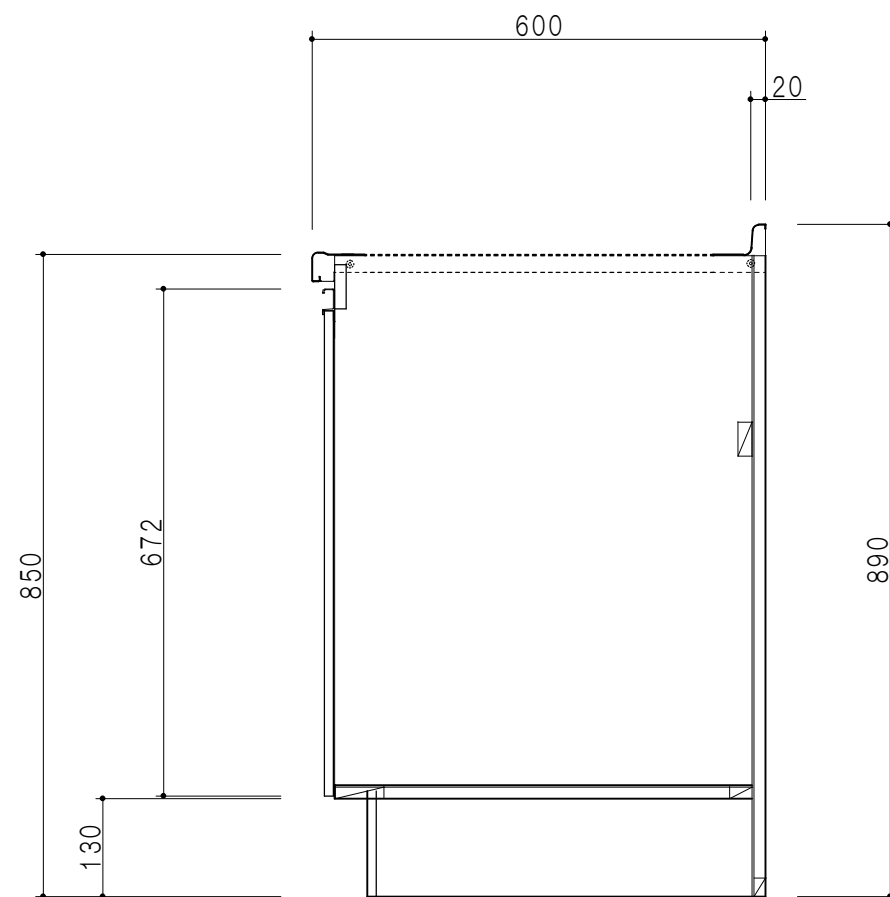

平面図

立面図

断面図

仕 様	
ト ッ プ	ステンレスSUS304 銀河エンボス 0.6t
側 板	低圧メラミン化粧パーティクルボード 12t
地 板	片面フラッシュ 17.5t EBコーティング化粧板
背 板	片面フラッシュ 17.5t
台 輪	両面化粧パーティクルボード 12t
扉	両面化粧パーティクルボード 12t
丁 番	ワンタッチスライド式丁番
把 手	アルミー文字把手

扉色/S2		扉 色/M4	
IW	アイスホワイト	W	ホワイト
BR	ブライトレッド	M	木 目
ME	チーク		
BE	ブラック		

名 称 コンパクトキッチン 調理台

図面名称 M4(S2)-60GC2 □

SCALE 1/10

DATA 2014.09.14

CHECKED DRAWING M. I

SHEET NO.