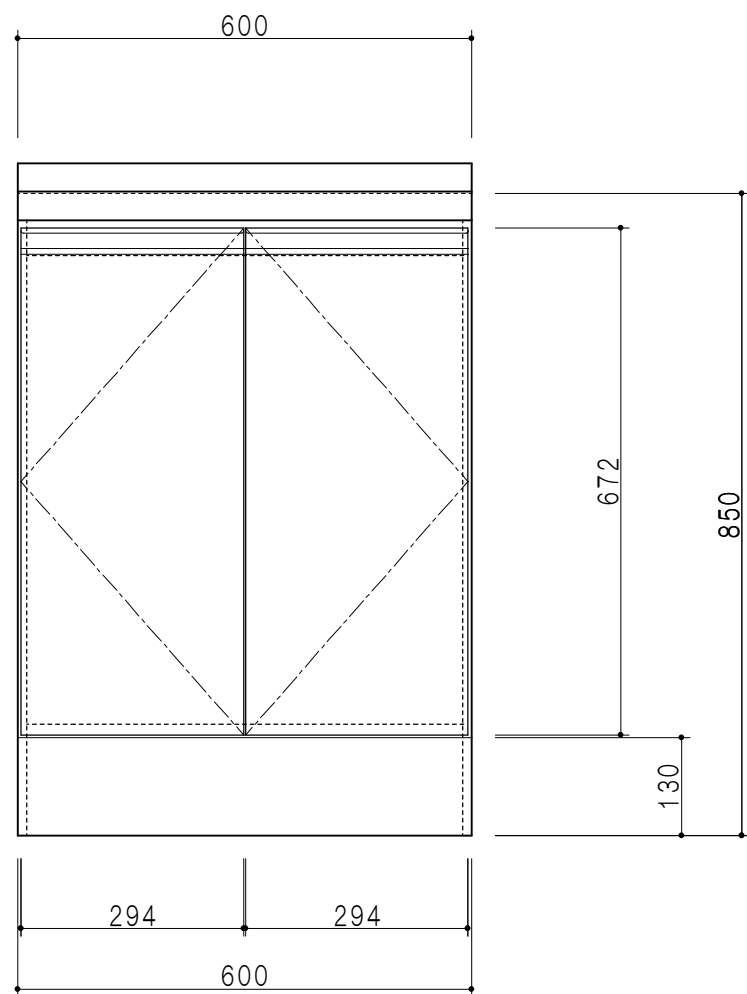

平面図

立面図

断面図

仕 様	
ト ッ プ	ステンレスSUS304 銀河エンボス 0.6t
側 板	低圧メラミン化粧パーティクルボード 12t
地 板	片面フラッシュ 17.5t EBコーティング化粧板
背 板	片面フラッシュ 17.5t
台 輪	両面化粧パーティクルボード 12t
扉	両面化粧パーティクルボード 12t
丁 番	ワンタッチスライド式丁番
把 手	アルミー文字把手

扉色/S2		扉 色/M4	
IW	アイスホワイト	W	ホワイト
BR	ブライトレッド	M	木 目
ME	チーク		
BE	ブラック		

名 称 コンパクトキッチン 調理台

図面名称 M4(S2)-60GC2 □

SCALE 1/10

DATA 2014.09.14

CHECKED DRAWING M. I

SHEET NO.