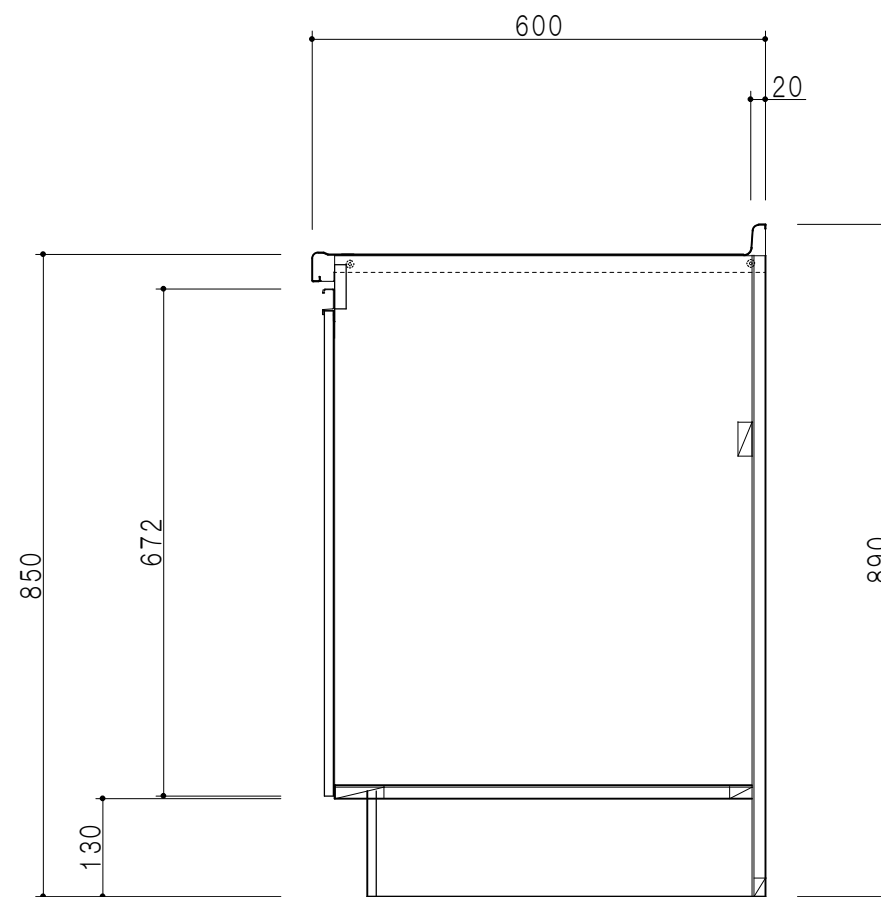

平面図

立面図

断面図

仕 様	
ト ッ プ	ステンレスSUS304 銀河エンボス 0.6t
側 板	低圧メラミン化粧パーティクルボード 12t
地 板	片面フラッシュ 17.5t EBコーティング化粧板
背 板	片面フラッシュ 17.5t
台 輪	両面化粧パーティクルボード 12t
扉	両面化粧パーティクルボード 12t
丁 番	ワンタッチスライド式丁番
把 手	アルミー文字把手

扉色/S2		扉 色/M4	
IW	アイスホワイト	W	ホワイト
BR	ブライトレッド	M	木 目
ME	チーク		
BE	ブラック		

名 称 コンパクトキッチン 調理台

図面名称 M4(S2)-60GC1 □

SCALE 1/10

DATA 2014.09.14

CHECKED DRAWING M. I

SHEET NO.