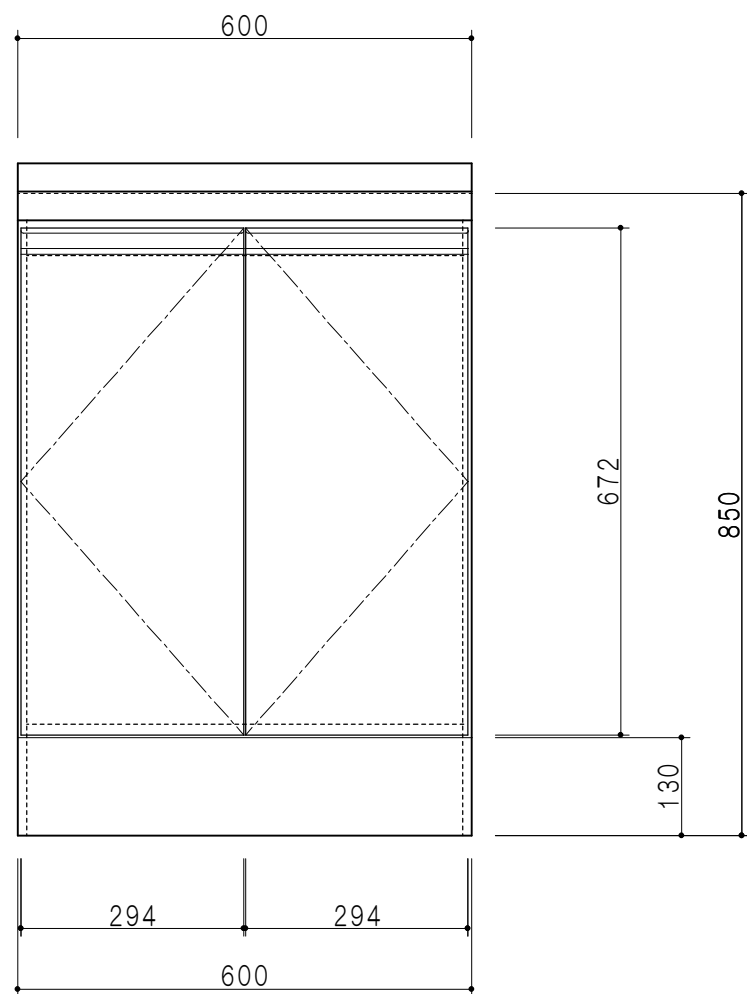

平面図

立面図

断面図

仕 様	
ト ッ プ	ステンレスSUS304 銀河エンボス 0.6t
側 板	低圧メラミン化粧パーティクルボード 12t
地 板	片面フラッシュ 17.5t EBコーティング化粧板
背 板	片面フラッシュ 17.5t
台 輪	両面化粧パーティクルボード 12t
扉	両面化粧パーティクルボード 12t
丁 番	ワンタッチスライド式丁番
把 手	アルミー文字把手

扉色/S2		扉 色/M4	
IW	アイスホワイト	W	ホワイト
BR	ブライトレッド	M	木 目
ME	チーク		
BE	ブラック		

名 称 コンパクトキッチン 調理台

図面名称 M4(S2)-60GC1 □

SCALE 1/10

DATA 2014.09.14

CHECKED DRAWING M. I

SHEET NO.