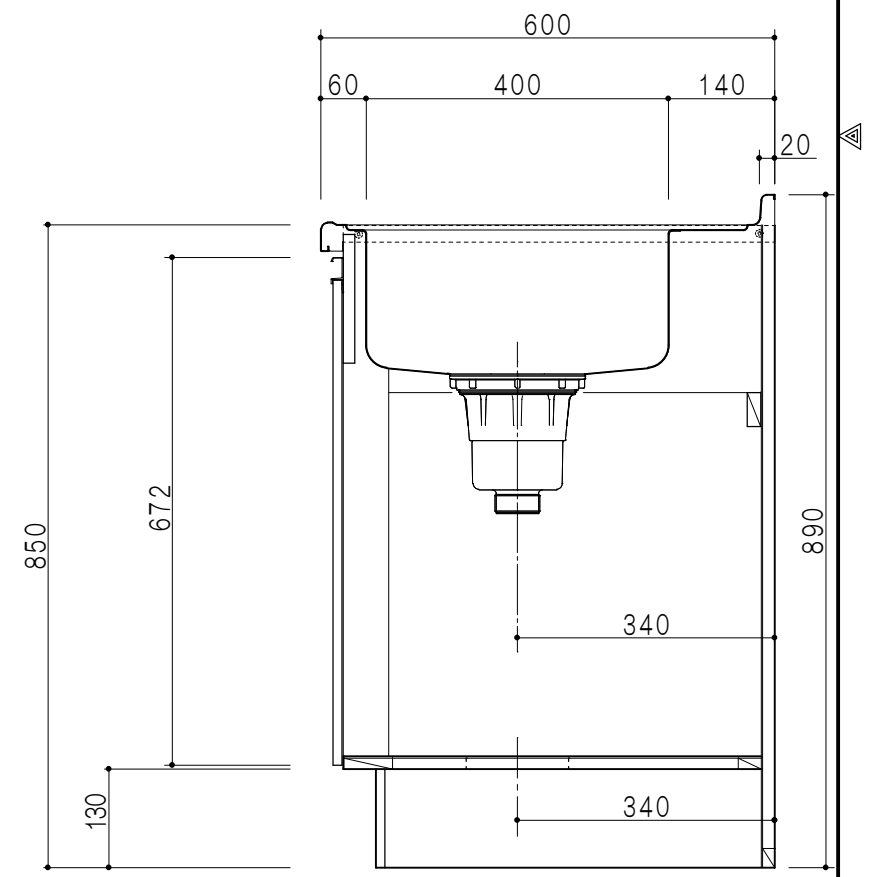

平面図

仕 様	
ト ッ プ	ステンレスSUS304 銀河エンボス 0.6t ゴミ収納器
側 板	低圧メラミン化粧パーティクルボード 12t
地 板	片面フラッシュ 17.5t EBコーティング化粧板
背 板	片面フラッシュ 17.5t
台 輪	両面化粧パーティクルボード 12t
扉	両面化粧パーティクルボード 12t
丁 番	ワンタッチスライド式丁番
把 手	アルミー文字把手
引き出し	メタルボックス スライドレール
	引き出しトレイ付き
そ の 他	小物入れ 包丁差し

扉色/S2		扉 色/M4	
I W	アイスホワイト	W	ホワイト
BR	ブライトレッド	M	木 目
ME	チーク		
BE	ブラック		

B-B断面図

立面図

A-A断面図

名 称	コンパクトキッチン 流し台	図面名称	M4(S2)-180DS(右) □	SCALE	1/10	DATA	2014.10.01	CHECKED	DRAWING	SHEET NO.
									M. I	