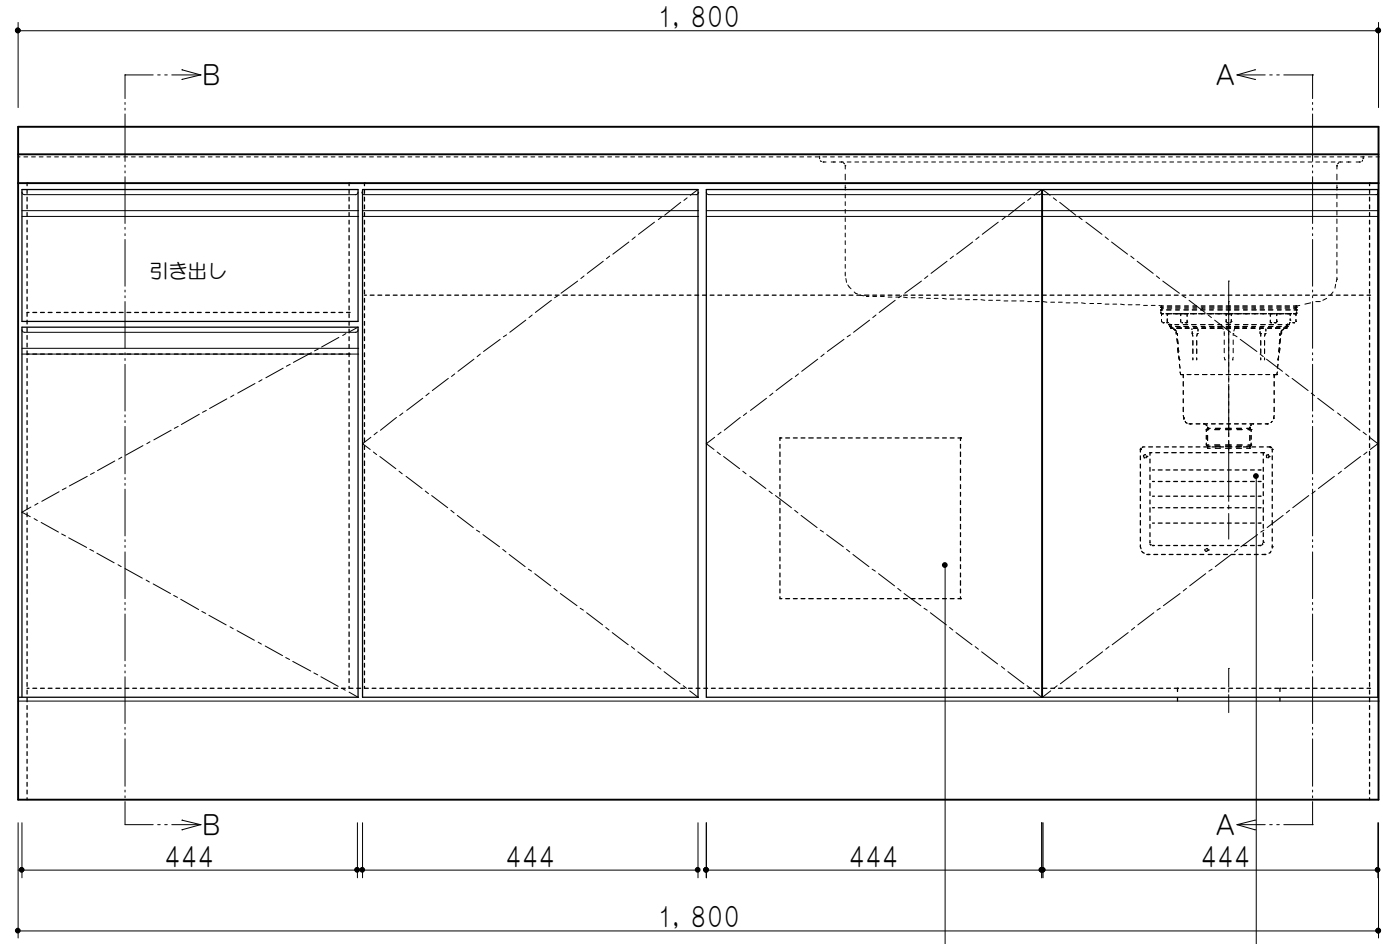

平面図

仕 様	
ト ッ プ	ステンレスSUS304 銀河エンボス 0.6t ゴミ収納器
側 板	低圧メラミン化粧パーティクルボード 12t
地 板	片面フラッシュ 17.5t EBコーティング化粧板
背 板	片面フラッシュ 17.5t
台 輪	両面化粧パーティクルボード 12t
扉	両面化粧パーティクルボード 12t
丁 番	ワンタッチスライド式丁番
把 手	アルミー文字把手
引き出し	メタルボックス スライドレール
	引き出しトレイ付き
そ の 他	小物入れ 包丁差し

扉色/S2		扉 色/M4	
I W	アイスホワイト	W	ホワイト
BR	ブライトレッド	M	木 目
ME	チーク		
BE	ブラック		

B-B断面図

立面図

A-A断面図

名 称	コンパクトキッチン 流し台	図面名称	M4(S2)-180DS(右) □	SCALE	1/10	DATA	2014.10.01	CHECKED	DRAWING	SHEET NO.
									M. I	