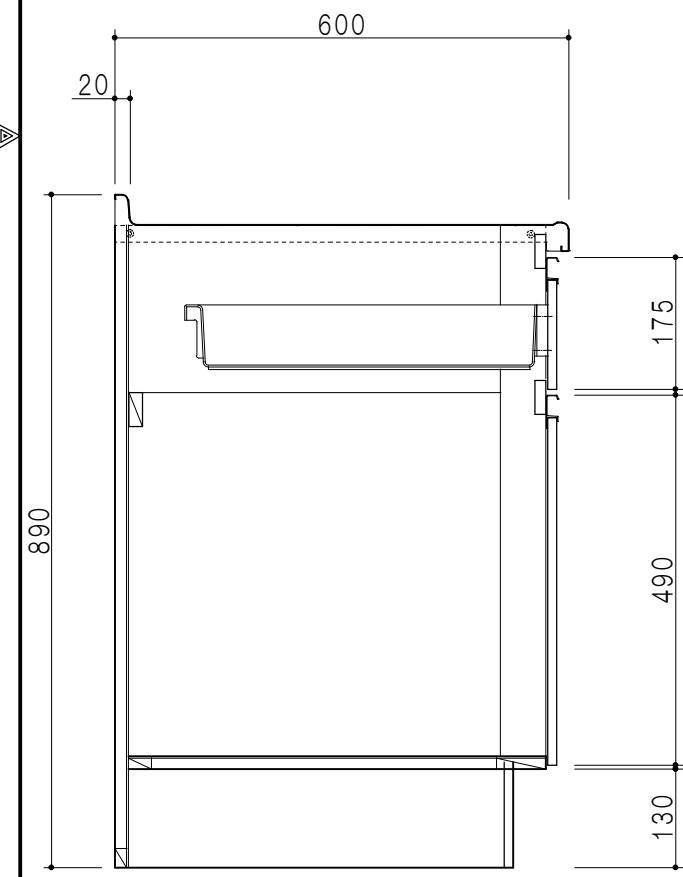

平面図

仕 様	
ト ッ プ	ステンレスSUS304 銀河エンボス 0.6t ゴミ収納器
側 板	低圧メラミン化粧パーティクルボード 12t
地 板	片面フラッシュ 17.5t EBコーティング化粧板
背 板	片面フラッシュ 17.5t
台 輪	両面化粧パーティクルボード 12t
扉	両面化粧パーティクルボード 12t
丁 番	ワンタッチスライド式丁番
把 手	アルミー文字把手
引き出し	メタルボックス スライドレール
	引き出しトレイ付き
そ の 他	小物入れ 包丁差し

扉色/S2		扉 色/M4	
I W	アイスホワイト	W	ホワイト
BR	ブライトレッド	M	木 目
ME	チーク		
BE	ブラック		

B-B断面図

立面図

A-A断面図

名 称	コンパクトキッチン 流し台	図面名称	M4(S2)-180DS(右) □	SCALE	1/10	DATA	2014.10.01	CHECKED	DRAWING	SHEET NO.
									M. I	