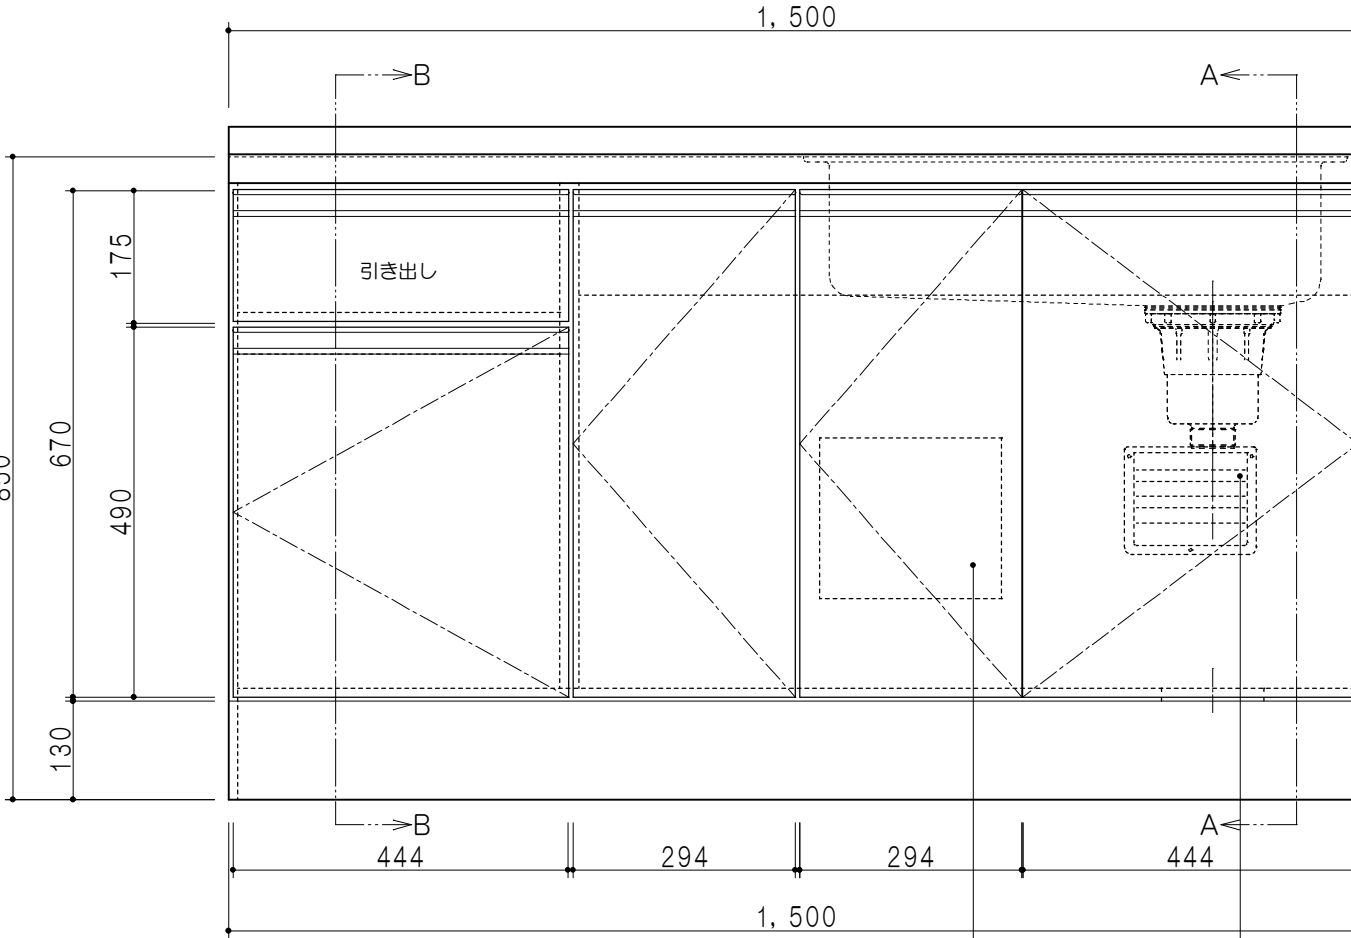

平面図

仕 様	
ト ッ プ	ステンレスSUS304 銀河エンボス 0.6t ゴミ収納器
側 板	低圧メラミン化粧パーティクルボード 12t
地 板	片面フラッシュ 17.5t EBコーティング化粧板
背 板	片面フラッシュ 17.5t
台 輪	両面化粧パーティクルボード 12t
扉	両面化粧パーティクルボード 12t
丁 番	ワンタッチスライド式丁番
把 手	アルミー文字把手
引き出し	メタルボックス スライドレール
	引き出しトレイ付き
そ の 他	小物入れ 包丁差し

扉色/S2		扉 色/M4	
I W	アイスホワイト	W	ホワイト
B R	ブライトレッド	M	木 目
M E	チーク		
B E	ブラック		

B-B断面図

立面図

A-A断面図

名 称	コンパクトキッチン 流し台	図面名称	M4 (S2) -150DS (右) □	SCALE	1/10	DATA	2014.09.08	CHECKED	DRAWING	SHEET NO.
									M. I	