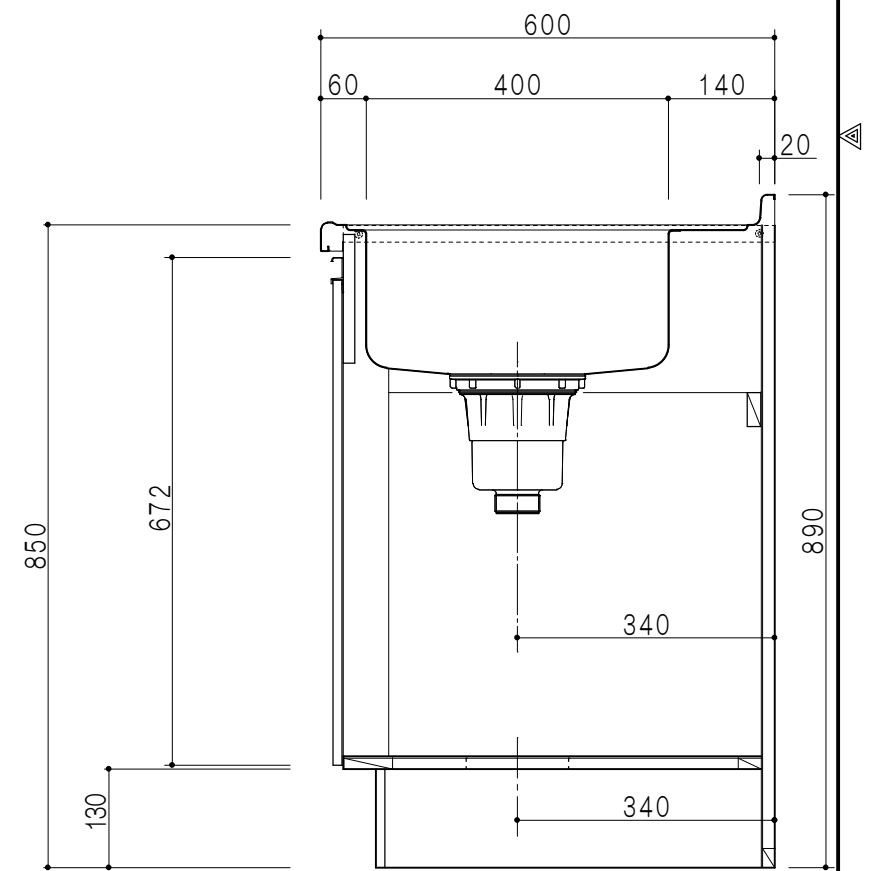

平面図

仕 様	
ト ッ プ	ステンレスSUS304 銀河エンボス 0.6t ゴミ収納器
側 板	低圧メラミン化粧パーティクルボード 12t
地 板	片面フラッシュ 17.5t EBコーティング化粧板
背 板	片面フラッシュ 17.5t
台 輪	両面化粧パーティクルボード 12t
扉	両面化粧パーティクルボード 12t
丁 番	ワンタッチスライド式丁番
把 手	アルミー文字把手
引き出し	メタルボックス スライドレール
	引き出しトレイ付き
そ の 他	小物入れ 包丁差し

扉色/S2		扉 色/M4	
I W	アイスホワイト	W	ホワイト
B R	ブライトレッド	M	木 目
M E	チーク		
B E	ブラック		

B-B断面図

立面図

A-A断面図

名 称	コンパクトキッチン 流し台	図面名称	M4 (S2) -150DS (右) □	SCALE	1/10	DATA	2014.09.08	CHECKED	DRAWING	SHEET NO.
									M. I	