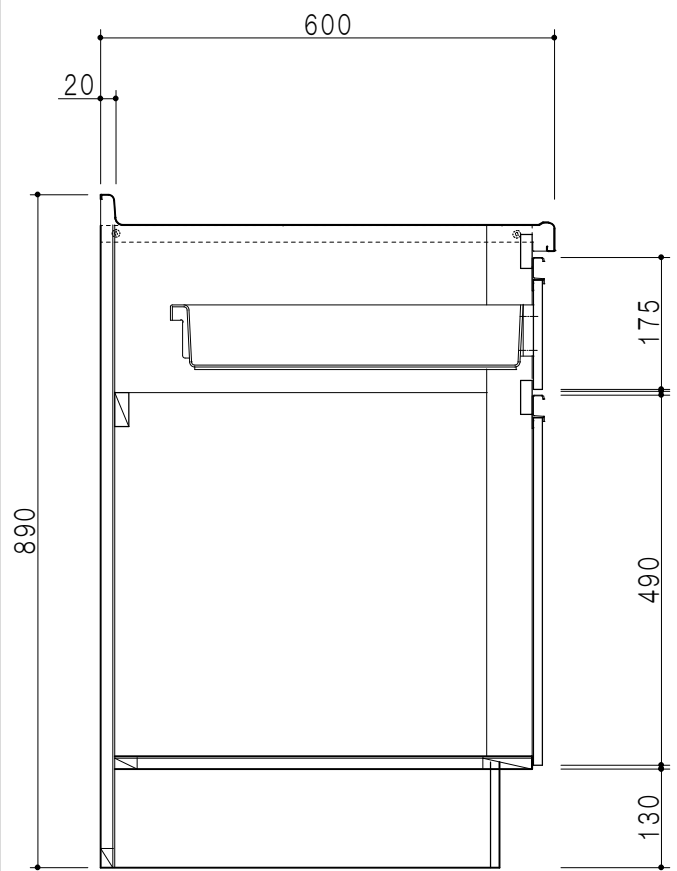

平面図

仕 様	
ト ッ プ	ステンレスSUS304 銀河エンボス 0.6t ゴミ収納器
側 板	低圧メラミン化粧パーティクルボード 12t
地 板	片面フラッシュ 17.5t EBコーティング化粧板
背 板	片面フラッシュ 17.5t
台 輪	両面化粧パーティクルボード 12t
扉	両面化粧パーティクルボード 12t
丁 番	ワンタッチスライド式丁番
把 手	アルミー文字把手
引き出し	メタルボックス スライドレール
	引き出しトレイ付き
そ の 他	小物入れ 包丁差し

扉色/S2		扉 色/M4	
I W	アイスホワイト	W	ホワイト
B R	ブライトレッド	M	木 目
M E	チーク		
B E	ブラック		

B-B断面図

立面図

A-A断面図

名 称	コンパクトキッチン 流し台	図面名称	M4 (S2) -150DS (右) □	SCALE	1/10	DATA	2014.09.08	CHECKED	DRAWING	SHEET NO.
									M. I	