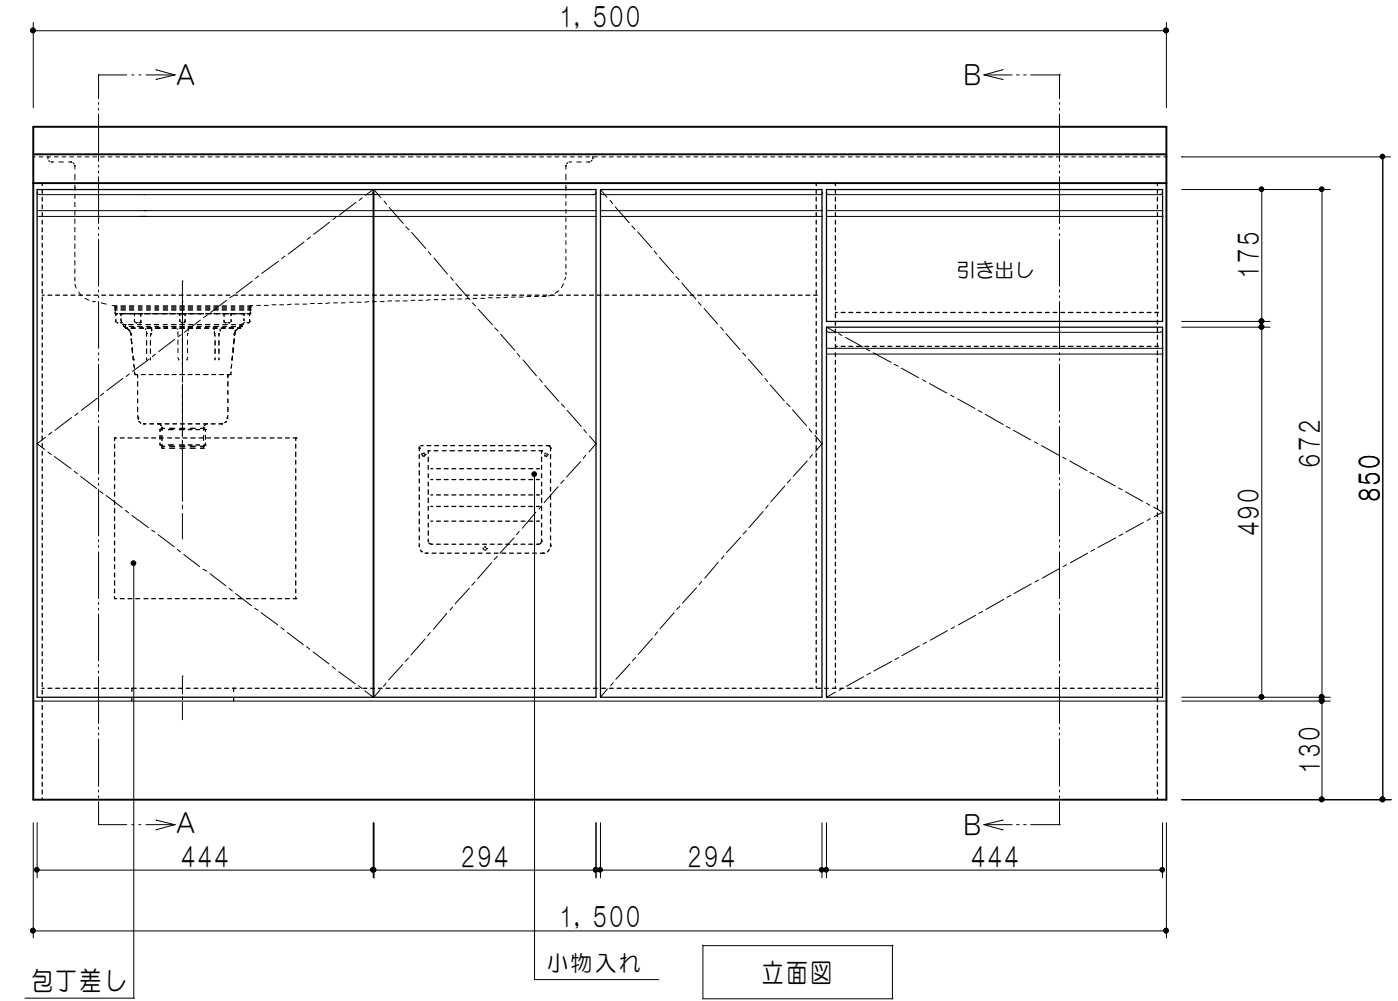

平面図

仕 様	
ト ッ プ	ステンレスSUS304 銀河エンボス 0.6t ゴミ収納器
側 板	低圧メラミン化粧パーティクルボード 12t
地 板	片面フラッシュ 17.5t EBコーティング化粧板
背 板	片面フラッシュ 17.5t
台 輪	両面化粧パーティクルボード 12t
扉	両面化粧パーティクルボード 12t
丁 番	ワンタッチスライド式丁番
把 手	アルミー文字把手
引き出し	メタルボックス スライドレール
	引き出しトレイ付き
そ の 他	小物入れ 包丁差し

扉色/S2		扉 色/M4	
I W	アイスホワイト	W	ホワイト
BR	ブライトレッド	M	木 目
ME	チーク		
BE	ブラック		

A-A断面図

立面図

B-B断面図

名 称	コンパクトキッチン 流し台	図面名称	M4(S2)-150DS(左) □	SCALE	1/10	DATA	2014.09.04	CHECKED	DRAWING	SHEET NO.
									M. I	