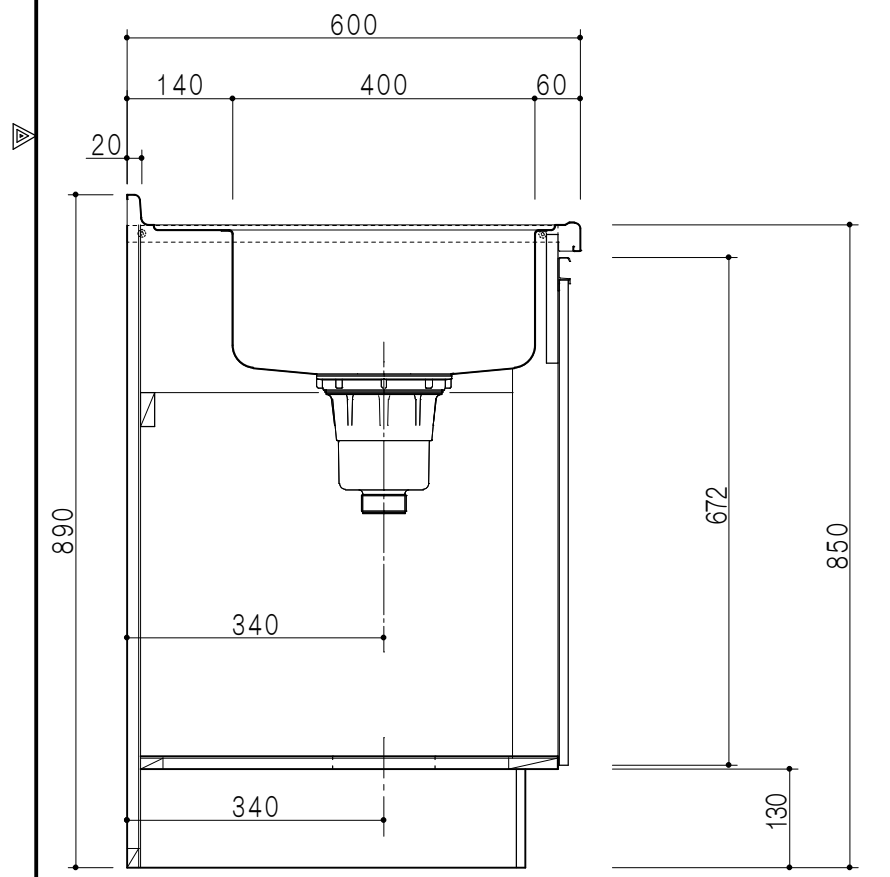

平面図

仕 様	
ト ッ プ	ステンレスSUS304 銀河エンボス 0.6t ゴミ収納器
側 板	低圧メラミン化粧パーティクルボード 12t
地 板	片面フラッシュ 17.5t EBコーティング化粧板
背 板	片面フラッシュ 17.5t
台 輪	両面化粧パーティクルボード 12t
扉	両面化粧パーティクルボード 12t
丁 番	ワンタッチスライド式丁番
把 手	アルミー文字把手
引き出し	メタルボックス スライドレール
	引き出しトレイ付き
そ の 他	小物入れ 包丁差し

扉色/S2		扉 色/M4	
I W	アイスホワイト	W	ホワイト
BR	ブライトレッド	M	木 目
ME	チーク		
BE	ブラック		

A-A断面図

立面図

B-B断面図

名 称	コンパクトキッチン 流し台	図面名称	M4(S2)-150DS(左) □	SCALE	1/10	DATA	2014.09.04	CHECKED	DRAWING	SHEET NO.
									M. I	