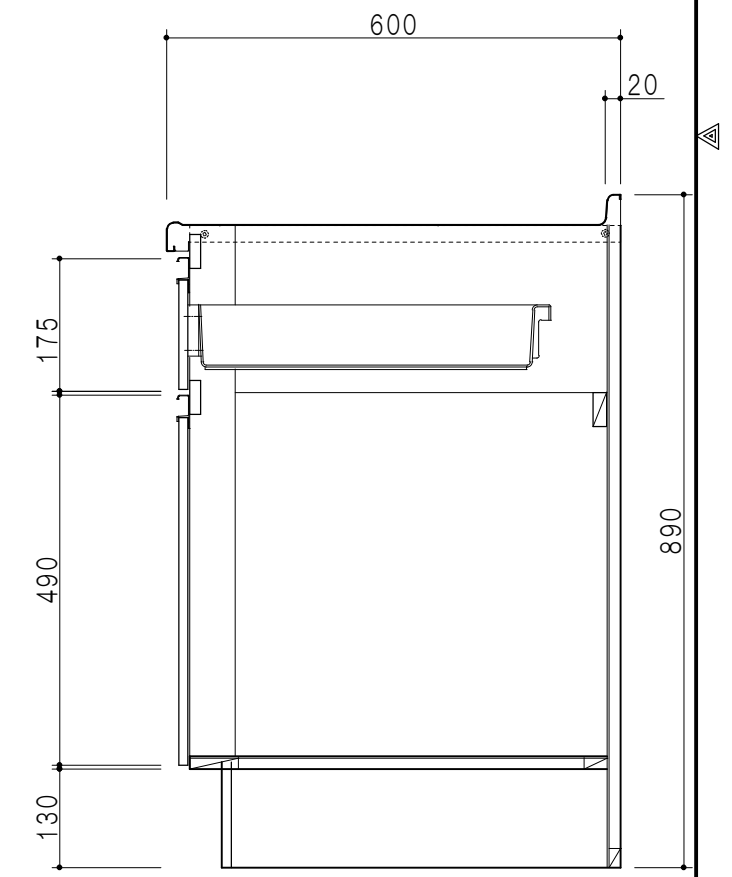

平面図

仕 様	
ト ッ プ	ステンレスSUS304 銀河エンボス 0.6t ゴミ収納器
側 板	低圧メラミン化粧パーティクルボード 12t
地 板	片面フラッシュ 17.5t EBコーティング化粧板
背 板	片面フラッシュ 17.5t
台 輪	両面化粧パーティクルボード 12t
扉	両面化粧パーティクルボード 12t
丁 番	ワンタッチスライド式丁番
把 手	アルミー文字把手
引き出し	メタルボックス スライドレール
	引き出しトレイ付き
そ の 他	小物入れ 包丁差し

扉色/S2		扉 色/M4	
I W	アイスホワイト	W	ホワイト
BR	ブライトレッド	M	木 目
ME	チーク		
BE	ブラック		

A-A断面図

立面図

B-B断面図

名 称	コンパクトキッチン 流し台	図面名称	M4(S2)-150DS(左) □	SCALE	1/10	DATA	2014.09.04	CHECKED	DRAWING	SHEET NO.
									M. I	