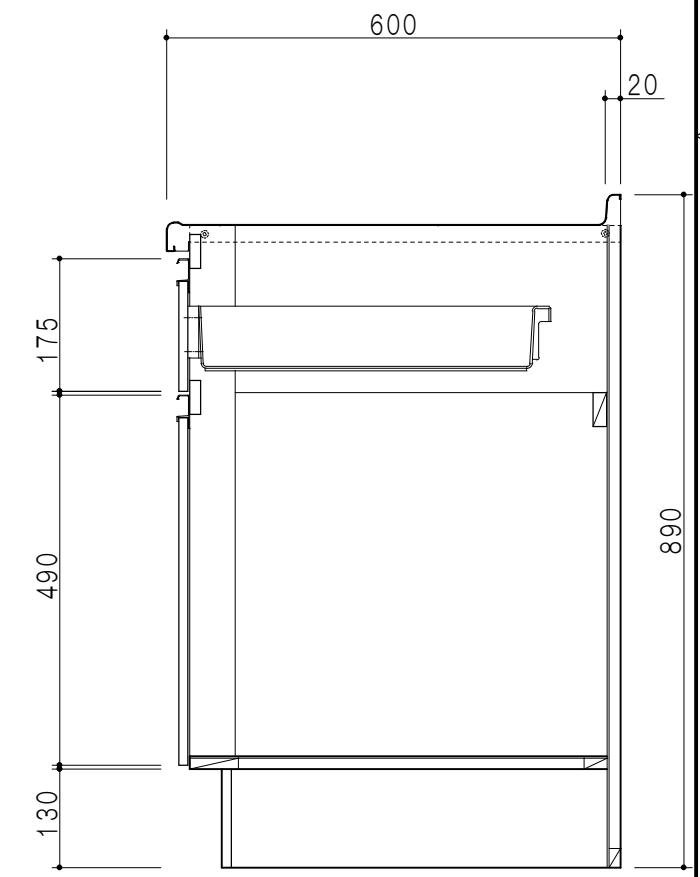

平面図

A-A断面図

立面図

B-B断面図

仕 様	
ト ッ プ	ステンレスSUS304 銀河エンボス 0.6t ゴミ収納器
側 板	低圧メラミン化粧パーティクルボード 12t
地 板	片面フラッシュ 17.5t EBコーティング化粧板
背 板	片面フラッシュ 17.5t
台 輪	両面化粧パーティクルボード 12t
扉	両面化粧パーティクルボード 12t
丁 番	ワンタッチスライド式丁番
把 手	アルミー文字把手
引き出し	メタルボックス スライドレール
	引き出しトレイ付き
そ の 他	小物入れ 包丁差し

扉色/S2		扉 色/M4	
IW	アイスホワイト	W	ホワイト
BR	ブライトレッド	M	木 目
ME	チーク		
BE	ブラック		

名 称 コンパクトキッチン 流し台  
 図面名称 M4(S2)-135DS(左)

SCALE 1/10  
 DATA 2014.09.08  
 CHECKED M. I  
 DRAWING M. I  
 SHEET NO.