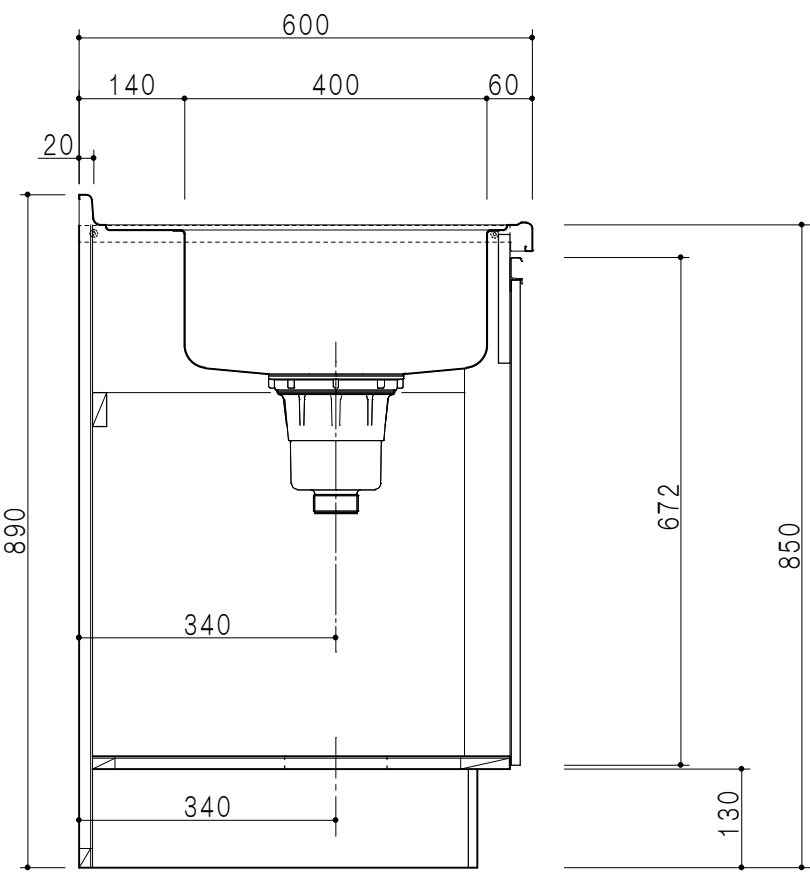

平面図

A-A断面図

立面図

B-B断面図

仕 様	
ト ッ プ	ステンレスSUS304 銀河エンボス 0.6t ゴミ収納器
側 板	低圧メラミン化粧パーティクルボード 12t
地 板	片面フラッシュ 17.5t EBコーティング化粧板
背 板	片面フラッシュ 17.5t
台 輪	両面化粧パーティクルボード 12t
扉	両面化粧パーティクルボード 12t
丁 番	ワンタッチスライド式丁番
把 手	アルミー文字把手
引き出し	メタルボックス スライドレール
	引き出しトレイ付き
そ の 他	小物入れ 包丁差し

扉色/S2		扉 色/M4	
IW	アイスホワイト	W	ホワイト
BR	ブライトレッド	M	木 目
ME	チーク		
BE	ブラック		

名 称 コンパクトキッチン 流し台  
 図面名称 M4(S2)-135DS(左)

SCALE 1/10  
 DATA 2014.09.08  
 CHECKED M. I  
 DRAWING M. I  
 SHEET NO.