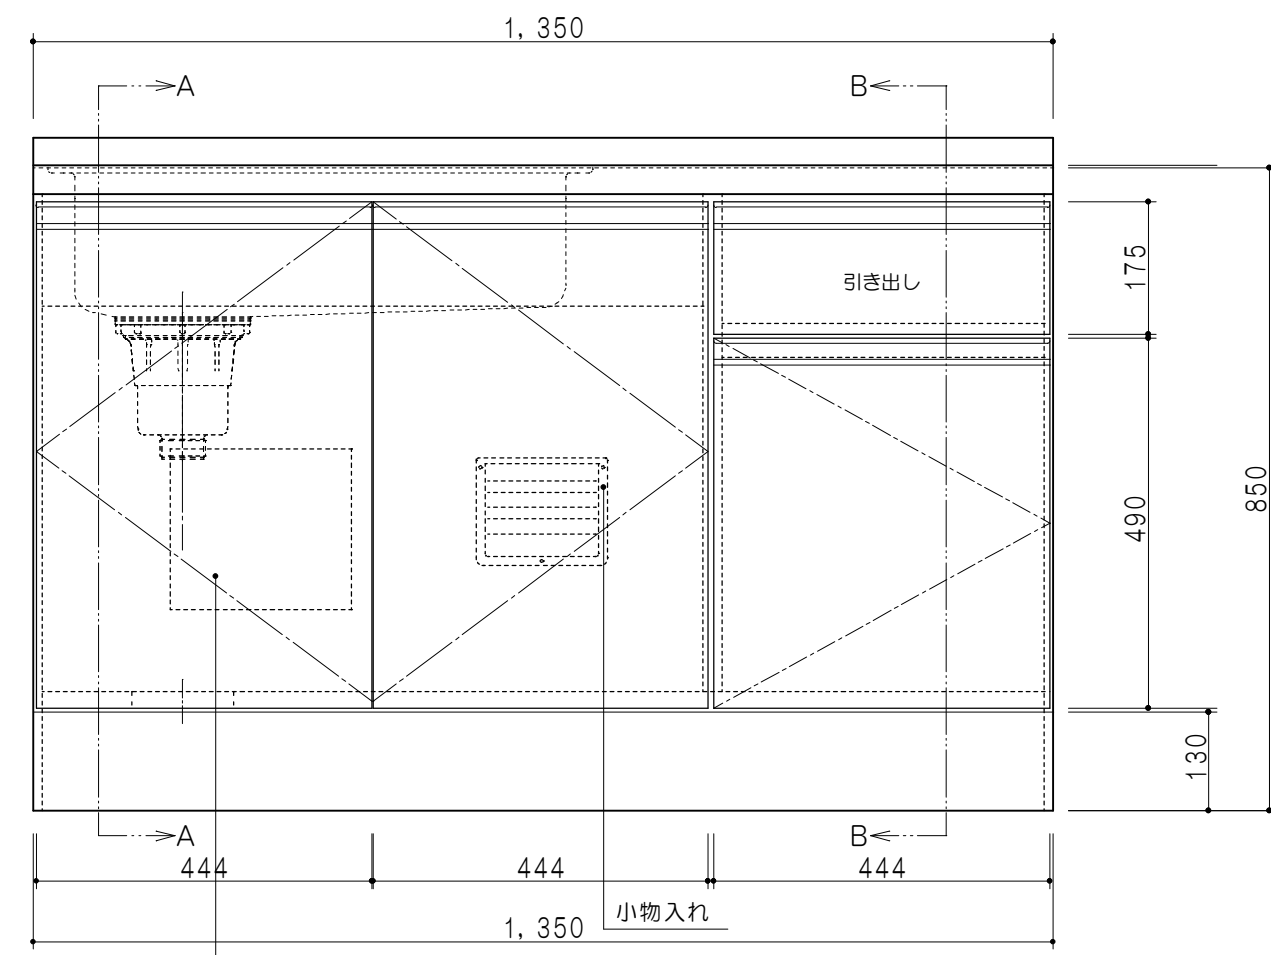

平面図

A-A断面図

立面図

B-B断面図

仕 様	
ト ッ プ	ステンレスSUS304 銀河エンボス 0.6t ゴミ収納器
側 板	低圧メラミン化粧パーティクルボード 12t
地 板	片面フラッシュ 17.5t EBコーティング化粧板
背 板	片面フラッシュ 17.5t
台 輪	両面化粧パーティクルボード 12t
扉	両面化粧パーティクルボード 12t
丁 番	ワンタッチスライド式丁番
把 手	アルミー文字把手
引き出し	メタルボックス スライドレール
	引き出しトレイ付き
そ の 他	小物入れ 包丁差し

扉色/S2		扉 色/M4	
IW	アイスホワイト	W	ホワイト
BR	ブライトレッド	M	木 目
ME	チーク		
BE	ブラック		

名 称 コンパクトキッチン 流し台  
 図面名称 M4(S2)-135DS(左)

SCALE 1/10  
 DATA 2014.09.08  
 CHECKED M. I  
 DRAWING M. I  
 SHEET NO.