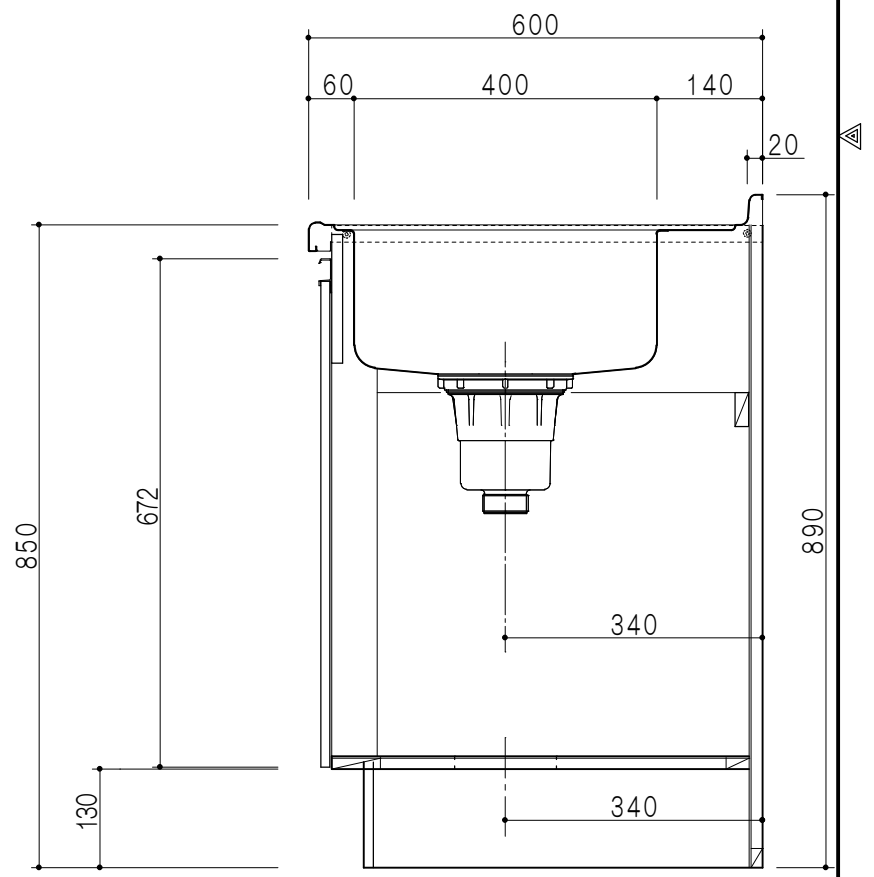

平面図

仕様	
トップ	ステンレスSUS304 銀河エンボス 0.6t ゴミ収納器
側板	低圧メラミン化粧パーティクルボード 12t
地板	片面フラッシュ 17.5t EBコーティング化粧板
背板	片面フラッシュ 17.5t
台輪	両面化粧パーティクルボード 12t
扉	両面化粧パーティクルボード 12t
丁番	ワンタッチスライド式丁番
把手	アルミー文字把手
引き出し	メタルボックス スライドレール
	引き出しトレイ付き
その他	小物入れ 包丁差し

扉色/S2		扉色/M4	
IW	アイスホワイト	W	ホワイト
BR	ブライトレッド	M	木目
ME	チーク		
BE	ブラック		

B-B断面図

立面図

A-A断面図

名称	コンパクトキッチン 流し台	図面名称	M4 (S2) -120DS (右) □	株式会社	SCALE	1/10	DATA	2014.09.14	CHECKED	DRAWING	SHEET NO.
				株式会社						M. I	