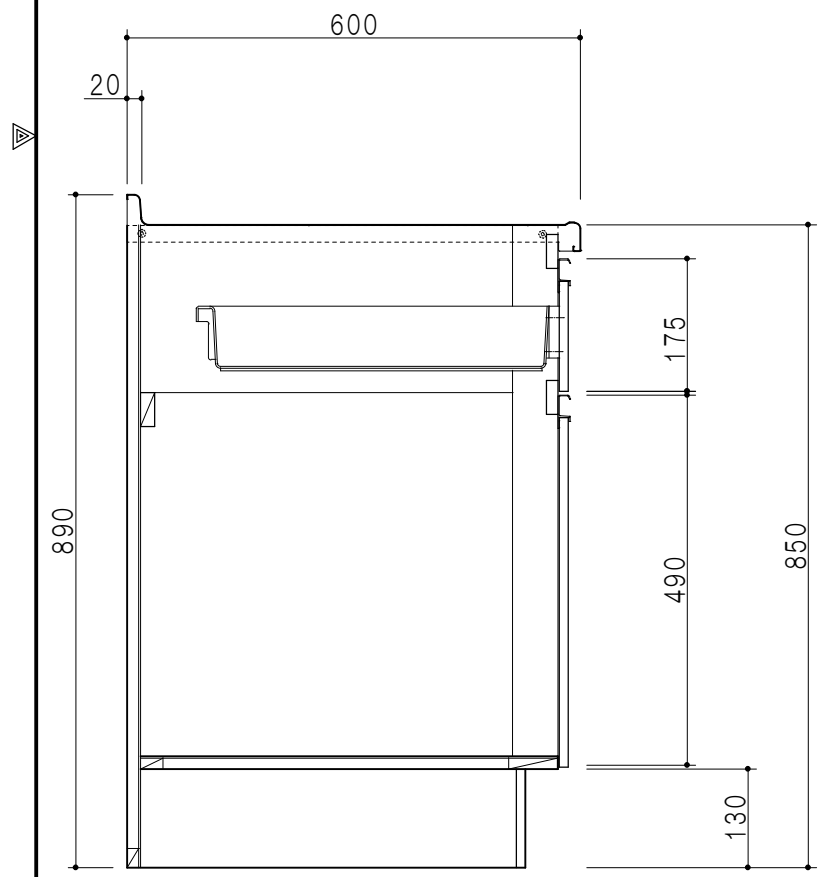

平面図

仕様	
トップ	ステンレスSUS304 銀河エンボス 0.6t ゴミ収納器
側板	低圧メラミン化粧パーティクルボード 12t
地板	片面フラッシュ 17.5t EBコーティング化粧板
背板	片面フラッシュ 17.5t
台輪	両面化粧パーティクルボード 12t
扉	両面化粧パーティクルボード 12t
丁番	ワンタッチスライド式丁番
把手	アルミー文字把手
引き出し	メタルボックス スライドレール
	引き出しトレイ付き
その他	小物入れ 包丁差し

扉色/S2		扉色/M4	
IW	アイスホワイト	W	ホワイト
BR	ブライトレッド	M	木目
ME	チーク		
BE	ブラック		

B-B断面図

立面図

A-A断面図

名称	コンパクトキッチン 流し台	図面名称	M4 (S2) -120DS (右) □	株式会社	SCALE	1/10	DATA	2014.09.14	CHECKED	DRAWING	SHEET NO.
				株式会社						M. I	