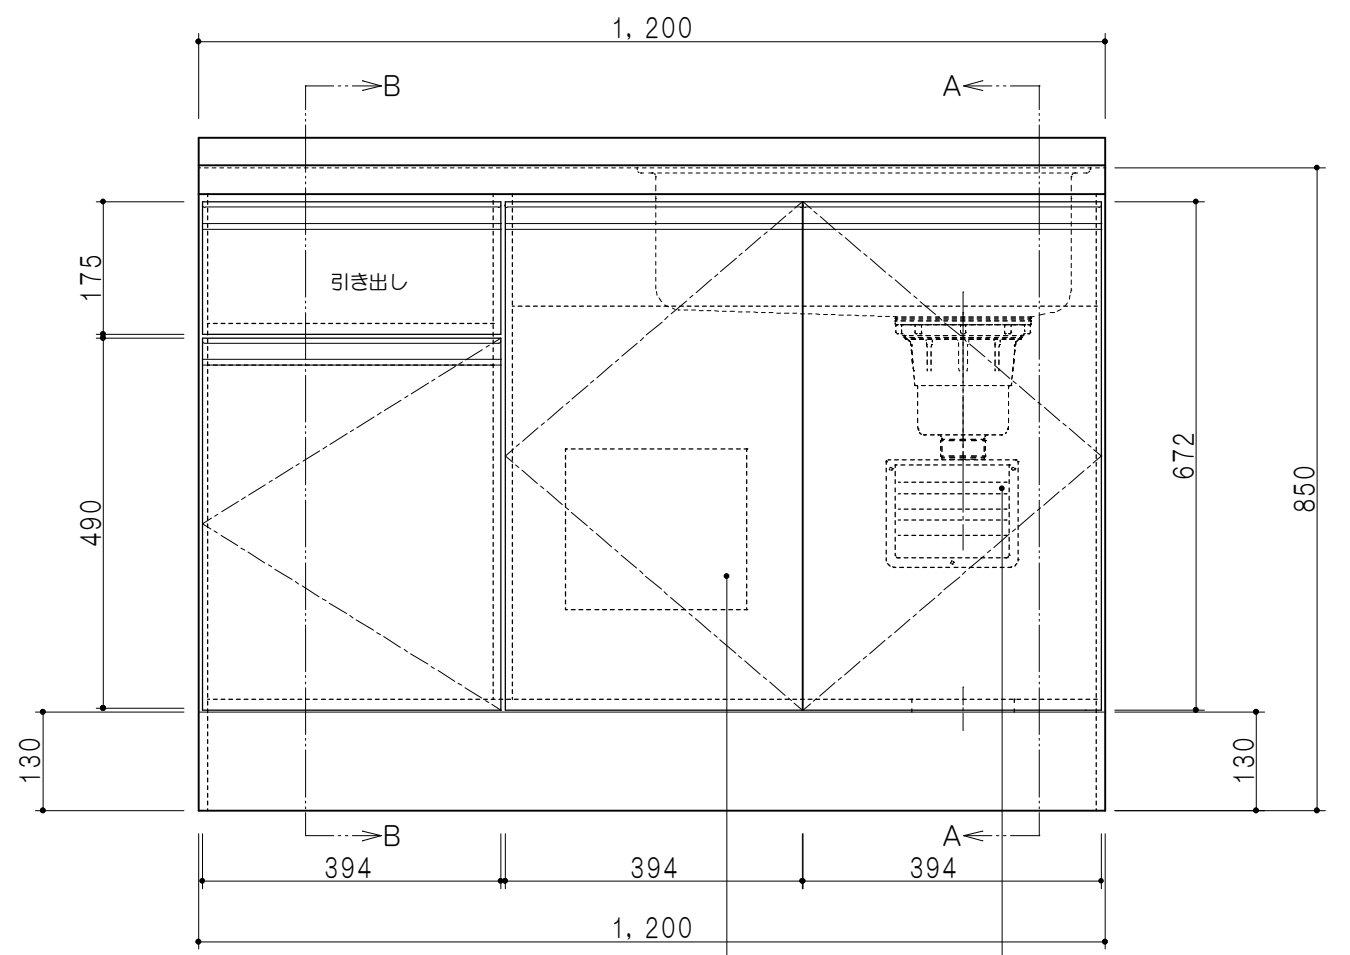

平面図

仕様	
トップ	ステンレスSUS304 銀河エンボス 0.6t ゴミ収納器
側板	低圧メラミン化粧パーティクルボード 12t
地板	片面フラッシュ 17.5t EBコーティング化粧板
背板	片面フラッシュ 17.5t
台輪	両面化粧パーティクルボード 12t
扉	両面化粧パーティクルボード 12t
丁番	ワンタッチスライド式丁番
把手	アルミー文字把手
引き出し	メタルボックス スライドレール
	引き出しトレイ付き
その他	小物入れ 包丁差し

扉色/S2		扉色/M4	
IW	アイスホワイト	W	ホワイト
BR	ブライトレッド	M	木目
ME	チーク		
BE	ブラック		

B-B断面図

立面図

A-A断面図

名称	コンパクトキッチン 流し台	図面名称	M4 (S2) -120DS (右) □	株式会社	SCALE	1/10	DATA	2014.09.14	CHECKED	DRAWING	SHEET NO.
				株式会社						M. I	