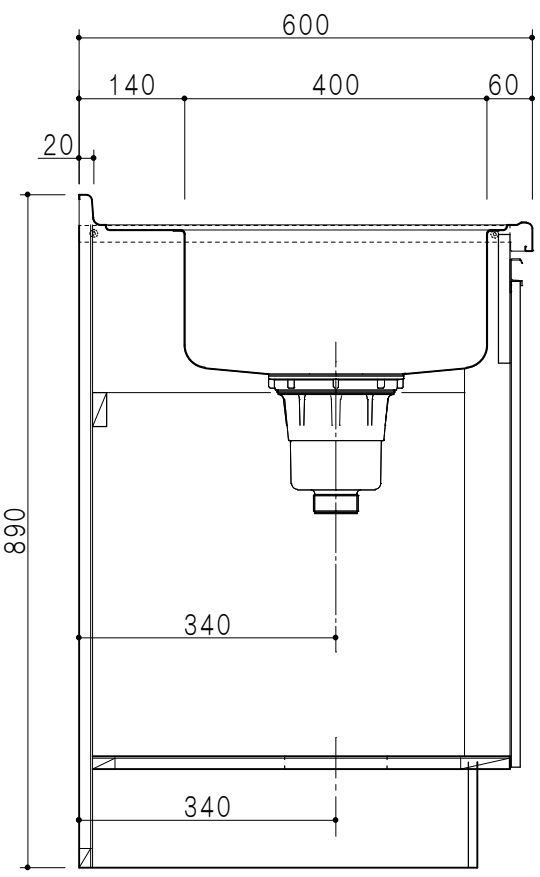

平面図

A-A断面図

立面図

仕様	
トップ	ステンレスSUS304 銀河エンボス 0.6t ゴミ収納器
側板	低圧メラミン化粧パーティクルボード 12t
地板	片面フラッシュ 17.5t EBコーティング化粧板
背板	片面フラッシュ 17.5t
台輪	両面化粧パーティクルボード 12t
扉	両面化粧パーティクルボード 12t
丁番	ワンタッチスライド式丁番
把手	アルミー文字把手
引き出し	メタルボックス スライドレール 引き出しトレイ付き
その他	小物入れ 包丁差し

扉色/S2		扉色/M4	
IW	アイスホワイト	W	ホワイト
BR	ブライトレッド	M	木目
ME	チーク		
BE	ブラック		

B-B断面図

名称	コンパクトキッチン 流し台	図面名称	M4(S2)-120DS(左) □	株式会社	SCALE	1/10	DATA	2014.09.14	CHECKED	DRAWING	M. I	SHEET NO.
----	---------------	------	-------------------	------	-------	------	------	------------	---------	---------	------	-----------