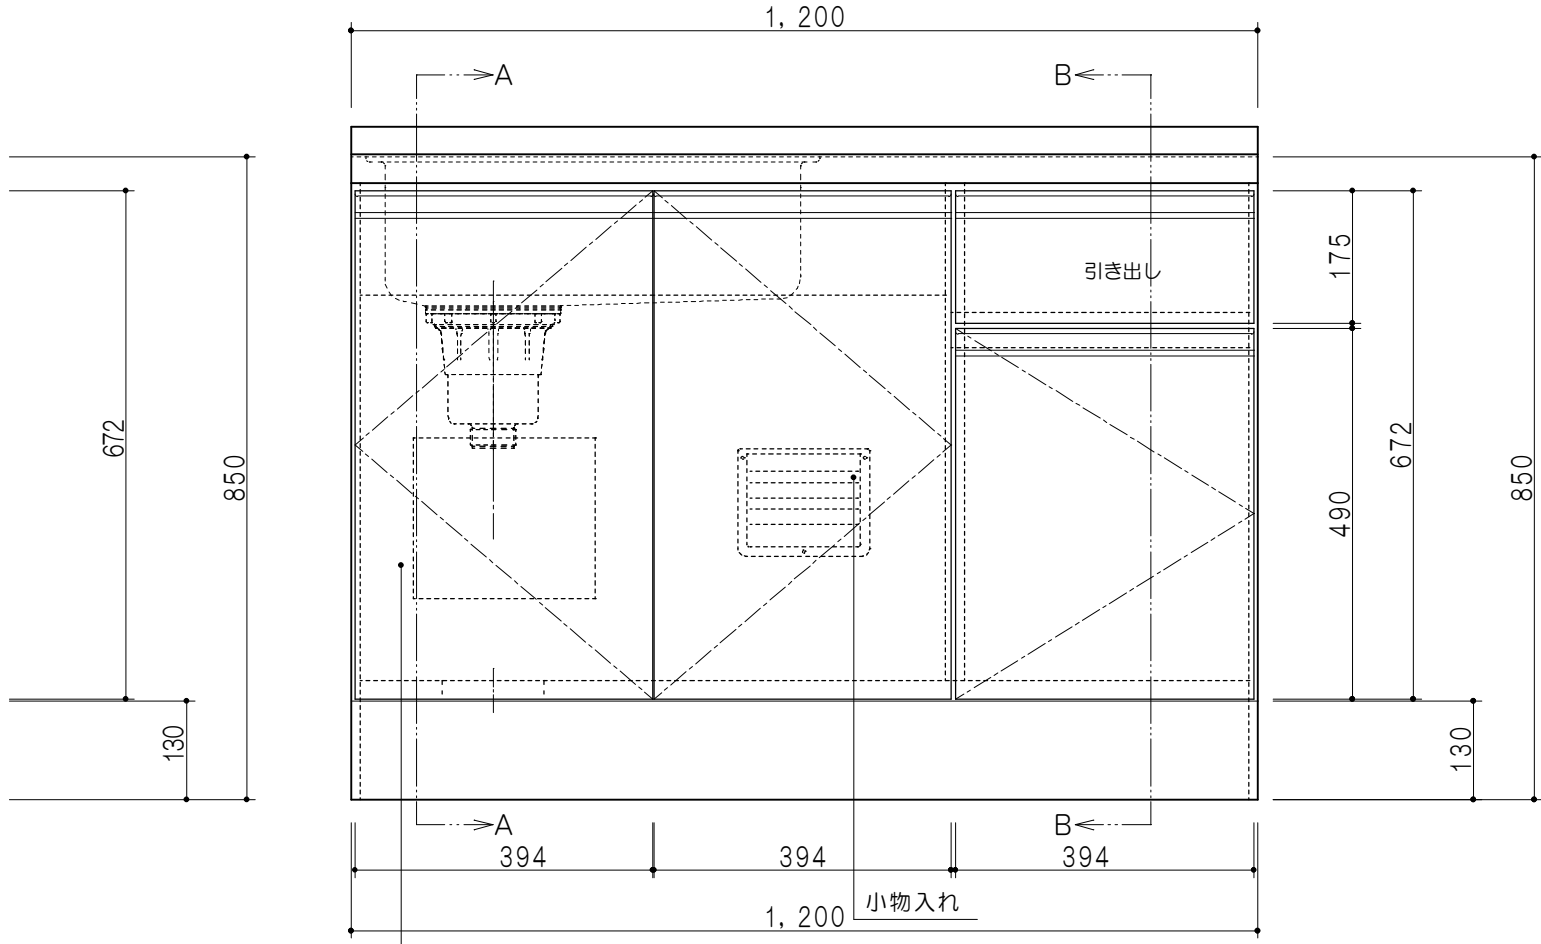

平面図

A-A断面図

立面図

仕様	
トップ	ステンレスSUS304 銀河エンボス 0.6t ゴミ収納器
側板	低圧メラミン化粧パーティクルボード 12t
地板	片面フラッシュ 17.5t EBコーティング化粧板
背板	片面フラッシュ 17.5t
台輪	両面化粧パーティクルボード 12t
扉	両面化粧パーティクルボード 12t
丁番	ワンタッチスライド式丁番
把手	アルミー文字把手
引き出し	メタルボックス スライドレール 引き出しトレイ付き
その他	小物入れ 包丁差し

扉色/S2		扉色/M4	
IW	アイスホワイト	W	ホワイト
BR	ブライトレッド	M	木目
ME	チーク		
BE	ブラック		

B-B断面図

名称	コンパクトキッチン 流し台	図面名称	M4(S2)-120DS(左) □	株式会社	SCALE	1/10	DATA	2014.09.14	CHECKED	DRAWING	M. I	SHEET NO.
----	---------------	------	-------------------	------	-------	------	------	------------	---------	---------	------	-----------