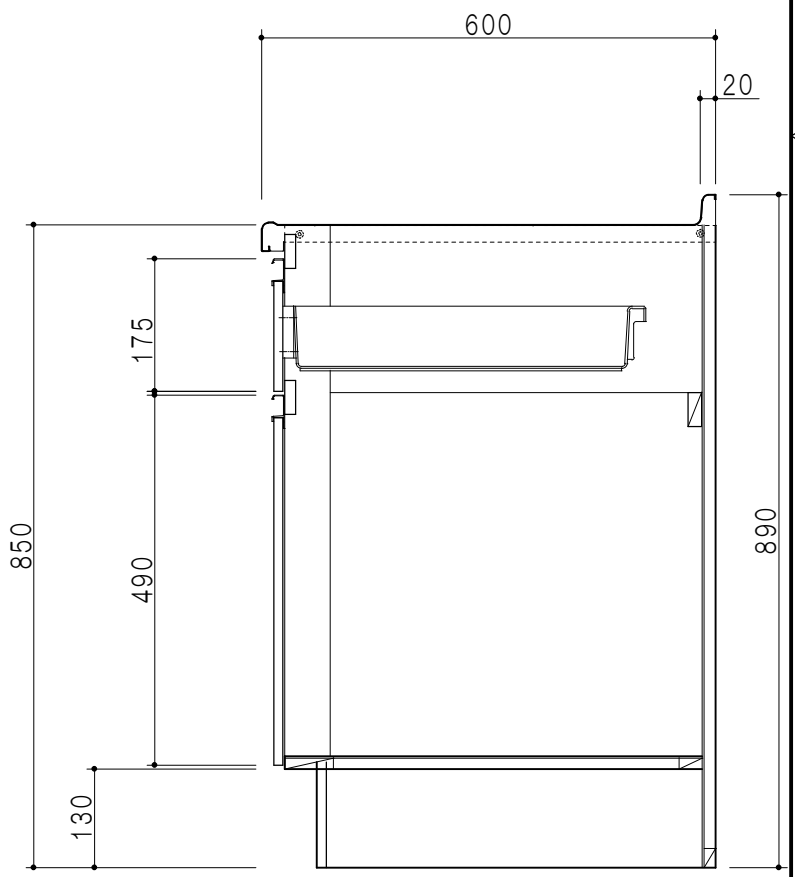

平面図

A-A断面図

立面図

仕様	
トップ	ステンレスSUS304 銀河エンボス 0.6t ゴミ収納器
側板	低圧メラミン化粧パーティクルボード 12t
地板	片面フラッシュ 17.5t EBコーティング化粧板
背板	片面フラッシュ 17.5t
台輪	両面化粧パーティクルボード 12t
扉	両面化粧パーティクルボード 12t
丁番	ワンタッチスライド式丁番
把手	アルミー文字把手
引き出し	メタルボックス スライドレール 引き出しトレイ付き
その他	小物入れ 包丁差し

扉色/S2		扉色/M4	
IW	アイスホワイト	W	ホワイト
BR	ブライトレッド	M	木目
ME	チーク		
BE	ブラック		

B-B断面図

名称	コンパクトキッチン 流し台	図面名称	M4(S2)-120DS(左) □	株式会社	SCALE	1/10	DATA	2014.09.14	CHECKED	DRAWING	M. I	SHEET NO.
----	---------------	------	-------------------	------	-------	------	------	------------	---------	---------	------	-----------