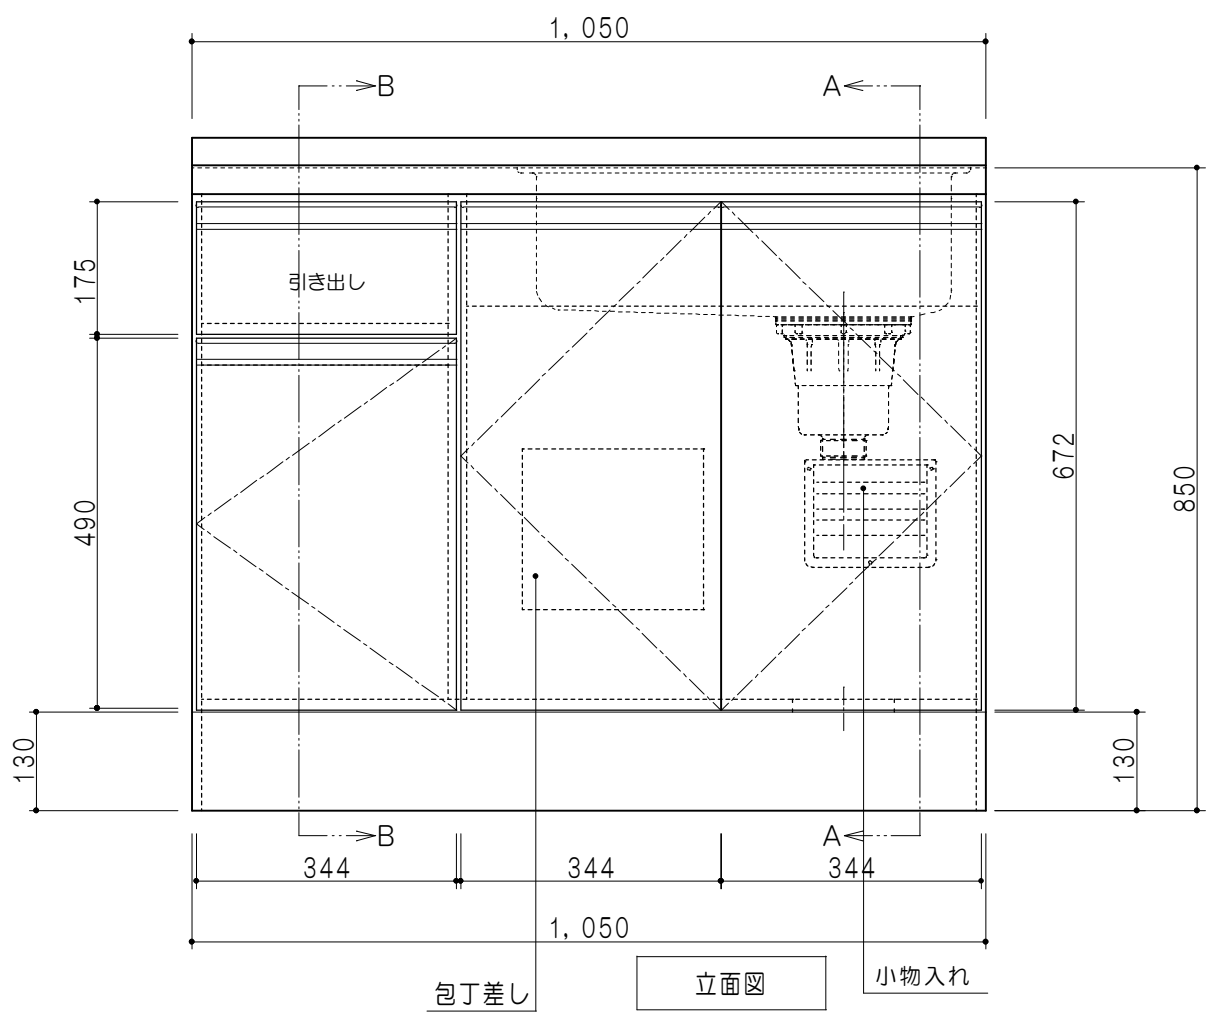

平面図

仕様	
トップ	ステンレスSUS304 銀河エンボス 0.6t ゴミ収納器
側板	低圧メラミン化粧パーティクルボード 12t
地板	片面フラッシュ 17.5t EBコーティング化粧板
背板	片面フラッシュ 17.5t
台輪	両面化粧パーティクルボード 12t
扉	両面化粧パーティクルボード 12t
丁番	ワンタッチスライド式丁番
把手	アルミー文字把手
引き出し	メタルボックス スライドレール
	引き出しトレイ付き
その他	小物入れ 包丁差し

扉色/S2		扉色/M4	
IW	アイスホワイト	W	ホワイト
BR	ブライトレッド	M	木目
ME	チーク		
BE	ブラック		

B-B断面図

包丁差し

立面図

小物入れ

A-A断面図

名称 コンパクトキッチン 流し台

図面名称 M4 (S2) -105DS (右)