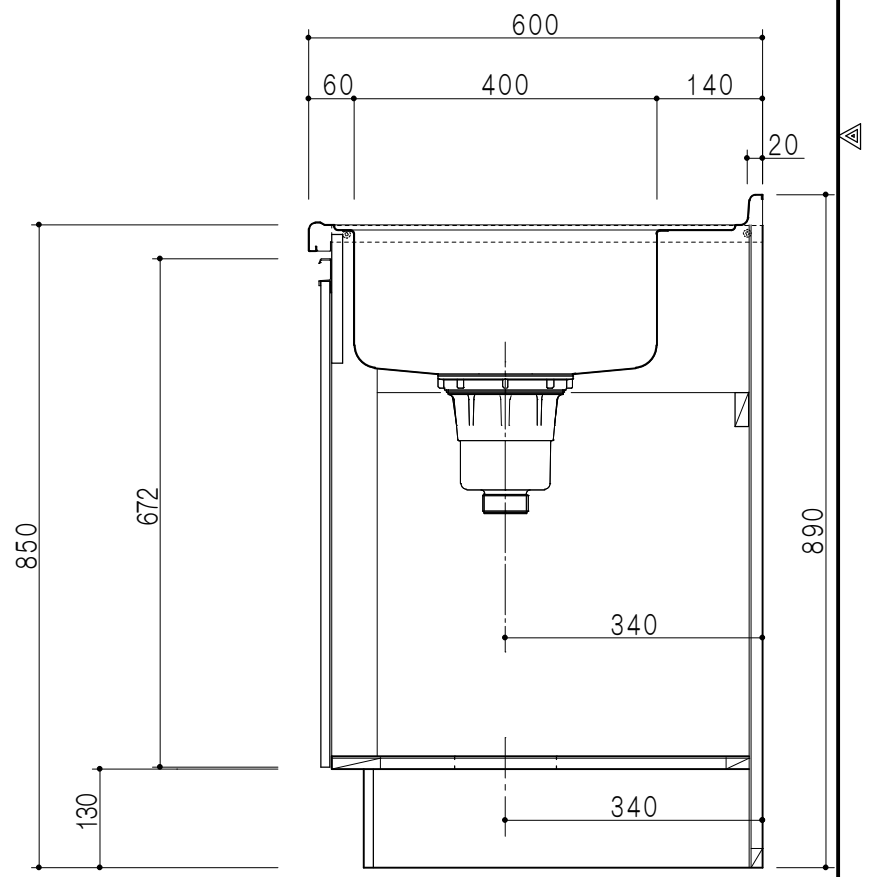

平面図

仕様	
トップ	ステンレスSUS304 銀河エンボス 0.6t ゴミ収納器
側板	低圧メラミン化粧パーティクルボード 12t
地板	片面フラッシュ 17.5t EBコーティング化粧板
背板	片面フラッシュ 17.5t
台輪	両面化粧パーティクルボード 12t
扉	両面化粧パーティクルボード 12t
丁番	ワンタッチスライド式丁番
把手	アルミー文字把手
引き出し	メタルボックス スライドレール
	引き出しトレイ付き
その他	小物入れ 包丁差し

扉色/S2		扉色/M4	
IW	アイスホワイト	W	ホワイト
BR	ブライトレッド	M	木目
ME	チーク		
BE	ブラック		

B-B断面図

包丁差し

立面図

小物入れ

A-A断面図

名称 コンパクトキッチン 流し台

図面名称 M4 (S2) -105DS (右)

SCALE 1/10

DATA 2014.09.14

CHECKED M. I

SHEET NO.