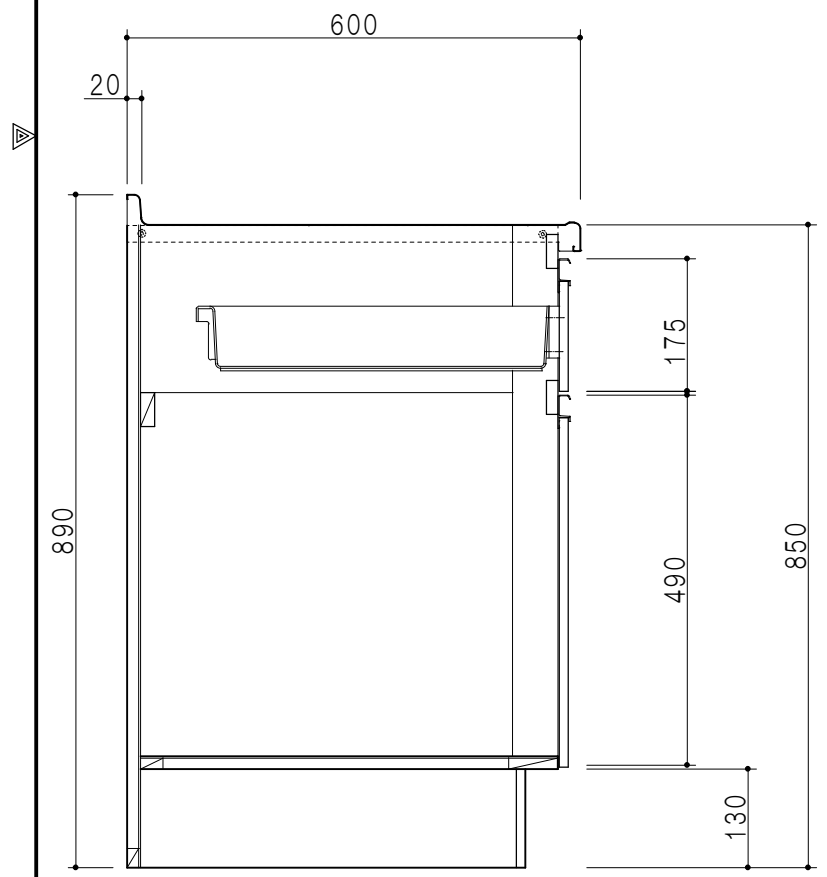

平面図

仕様	
トップ	ステンレスSUS304 銀河エンボス 0.6t ゴミ収納器
側板	低圧メラミン化粧パーティクルボード 12t
地板	片面フラッシュ 17.5t EBコーティング化粧板
背板	片面フラッシュ 17.5t
台輪	両面化粧パーティクルボード 12t
扉	両面化粧パーティクルボード 12t
丁番	ワンタッチスライド式丁番
把手	アルミー文字把手
引き出し	メタルボックス スライドレール
	引き出しトレイ付き
その他	小物入れ 包丁差し

扉色/S2		扉色/M4	
IW	アイスホワイト	W	ホワイト
BR	ブライトレッド	M	木目
ME	チーク		
BE	ブラック		

B-B断面図

包丁差し

立面図

小物入れ

A-A断面図

名称 コンパクトキッチン 流し台

図面名称 M4 (S2) -105DS (右)

SCALE 1/10

DATA 2014.09.14

CHECKED M. I

SHEET NO.