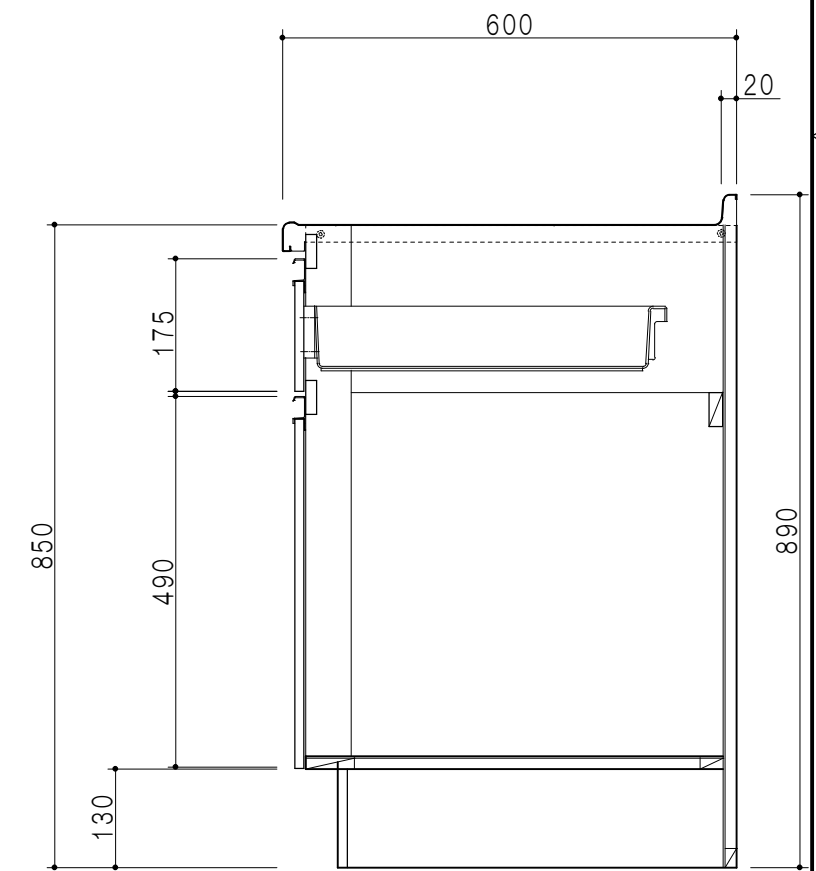

平面図

A-A断面図

包丁差し

立面図

小物入れ

仕様	
トップ	ステンレスSUS304 銀河エンボス 0.6t ゴミ収納器
側板	低圧メラミン化粧パーティクルボード 12t
地板	片面フラッシュ 17.5t EBコーティング化粧板
背板	片面フラッシュ 17.5t
台輪	両面化粧パーティクルボード 12t
扉	両面化粧パーティクルボード 12t
丁番	ワンタッチスライド式丁番
把手	アルミー文字把手
引き出し	メタルボックス スライドレール
	引き出しトレイ付き
その他	小物入れ 包丁差し

扉色/S2		扉色/M4	
IW	アイスホワイト	W	ホワイト
BR	ブライトレッド	M	木目
ME	チーク		
BE	ブラック		

B-B断面図

名称 コンパクトキッチン 流し台

図面名称 M4(S2)-105DS(左) □

SCALE 1/10

DATA 2014.09.14

CHECKED M. I

SHEET NO.