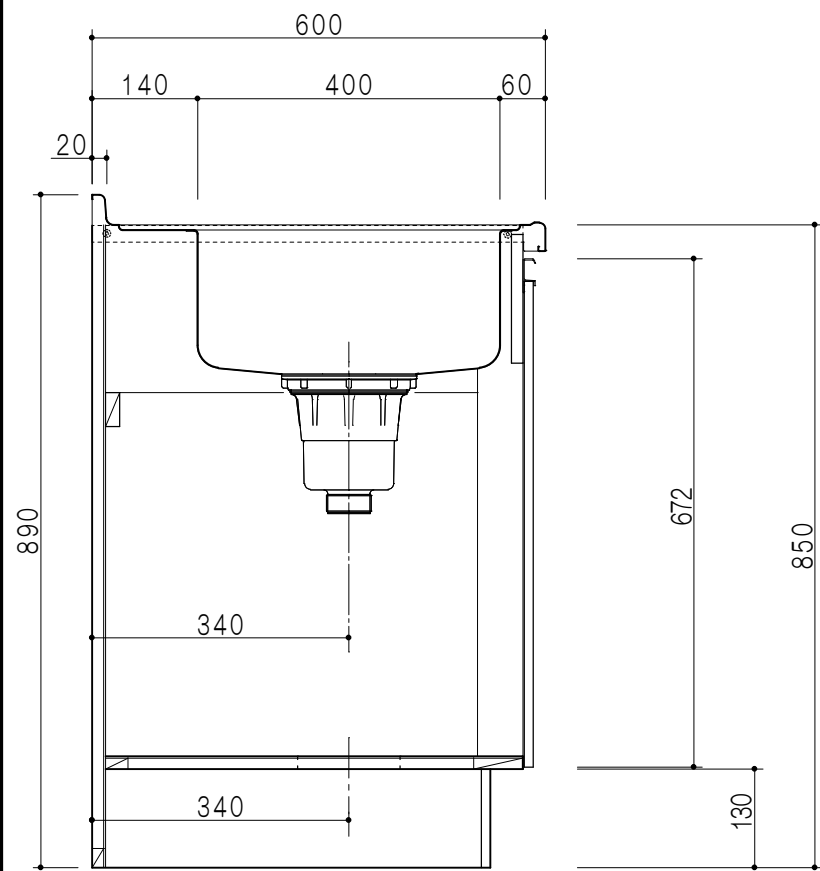

平面図

A-A断面図

包丁差し

立面図

小物入れ

仕様	
トップ	ステンレスSUS304 銀河エンボス 0.6t ゴミ収納器
側板	低圧メラミン化粧パーティクルボード 12t
地板	片面フラッシュ 17.5t EBコーティング化粧板
背板	片面フラッシュ 17.5t
台輪	両面化粧パーティクルボード 12t
扉	両面化粧パーティクルボード 12t
丁番	ワンタッチスライド式丁番
把手	アルミー文字把手
引き出し	メタルボックス スライドレール
	引き出しトレイ付き
その他	小物入れ 包丁差し

扉色/S2		扉色/M4	
IW	アイスホワイト	W	ホワイト
BR	ブライトレッド	M	木目
ME	チーク		
BE	ブラック		

B-B断面図

名称 コンパクトキッチン 流し台

図面名称 M4(S2)-105DS(左) □

SCALE 1/10

DATA 2014.09.14

CHECKED M. I

SHEET NO.