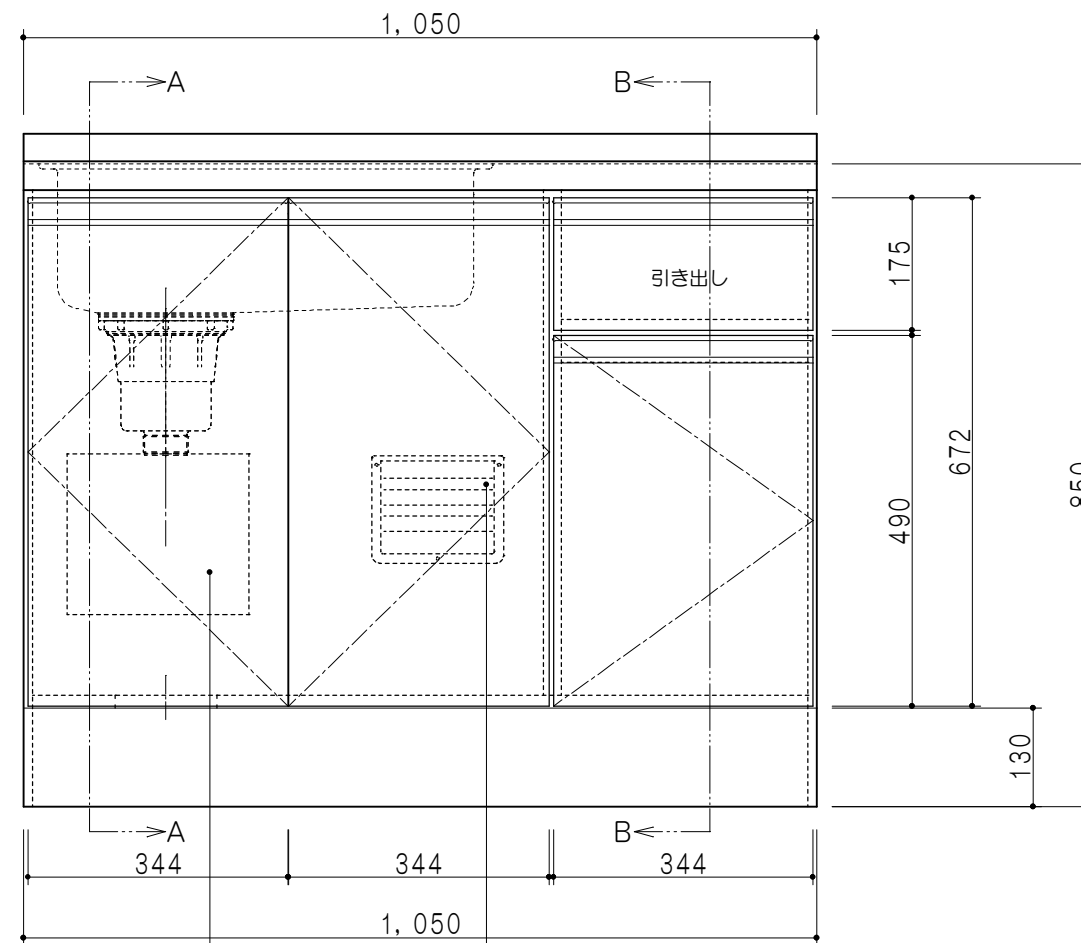

平面図

A-A断面図

包丁差し

立面図

小物入れ

仕様	
トップ	ステンレスSUS304 銀河エンボス 0.6t ゴミ収納器
側板	低圧メラミン化粧パーティクルボード 12t
地板	片面フラッシュ 17.5t EBコーティング化粧板
背板	片面フラッシュ 17.5t
台輪	両面化粧パーティクルボード 12t
扉	両面化粧パーティクルボード 12t
丁番	ワンタッチスライド式丁番
把手	アルミー文字把手
引き出し	メタルボックス スライドレール
	引き出しトレイ付き
その他	小物入れ 包丁差し

扉色/S2		扉色/M4	
IW	アイスホワイト	W	ホワイト
BR	ブライトレッド	M	木目
ME	チーク		
BE	ブラック		

B-B断面図

名称 コンパクトキッチン 流し台

図面名称 M4(S2)-105DS(左) □

SCALE 1/10

DATA 2014.09.14

CHECKED M. I

SHEET NO.