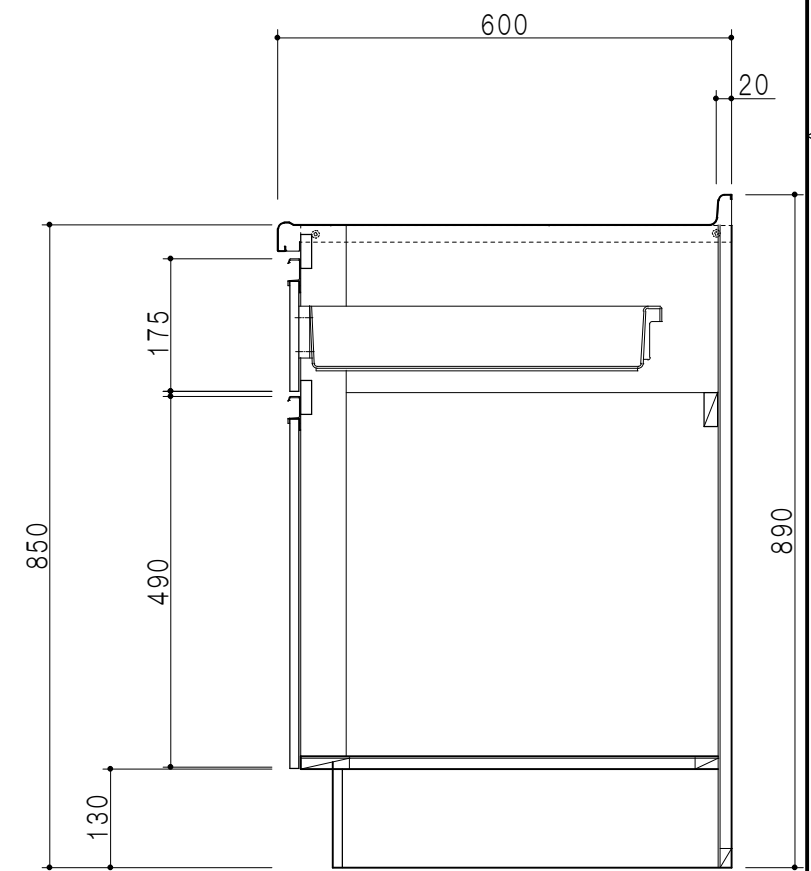

平面図

A-A断面図

包丁差し

立面図

小物入れ

仕様	
トップ	ステンレスSUS304 銀河エンボス 0.6t ゴミ収納器
側板	低圧メラミン化粧パーティクルボード 12t
地板	片面フラッシュ 17.5t EBコーティング化粧板
背板	片面フラッシュ 17.5t
台輪	両面化粧パーティクルボード 12t
扉	両面化粧パーティクルボード 12t
丁番	ワンタッチスライド式丁番
把手	アルミー文字把手
引き出し	メタルボックス スライドレール
	引き出しトレイ付き
その他	小物入れ 包丁差し

扉色/S2		扉色/M4	
IW	アイスホワイト	W	ホワイト
BR	ブライトレッド	M	木目
ME	チーク		
BE	ブラック		

B-B断面図

名称 コンパクトキッチン 流し台

図面名称 M4(S2)-100DS(左) □

SCALE 1/10

DATA 2014.09.14

CHECKED M. I

SHEET NO.