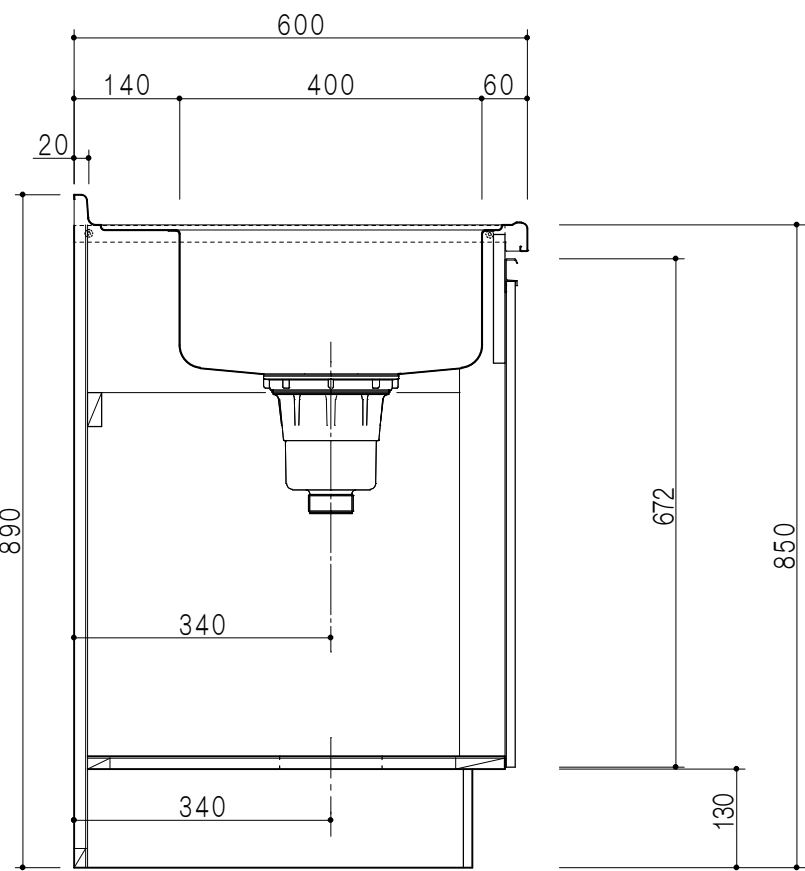

平面図

A-A断面図

包丁差し

立面図

小物入れ

仕様	
トップ	ステンレスSUS304 銀河エンボス 0.6t ゴミ収納器
側板	低圧メラミン化粧パーティクルボード 12t
地板	片面フラッシュ 17.5t EBコーティング化粧板
背板	片面フラッシュ 17.5t
台輪	両面化粧パーティクルボード 12t
扉	両面化粧パーティクルボード 12t
丁番	ワンタッチスライド式丁番
把手	アルミー文字把手
引き出し	メタルボックス スライドレール
	引き出しトレイ付き
その他	小物入れ 包丁差し

扉色/S2		扉色/M4	
IW	アイスホワイト	W	ホワイト
BR	ブライトレッド	M	木目
ME	チーク		
BE	ブラック		

B-B断面図

名称 コンパクトキッチン 流し台

図面名称 M4(S2)-100DS(左) □

SCALE 1/10

DATA 2014.09.14

CHECKED M. I

SHEET NO.