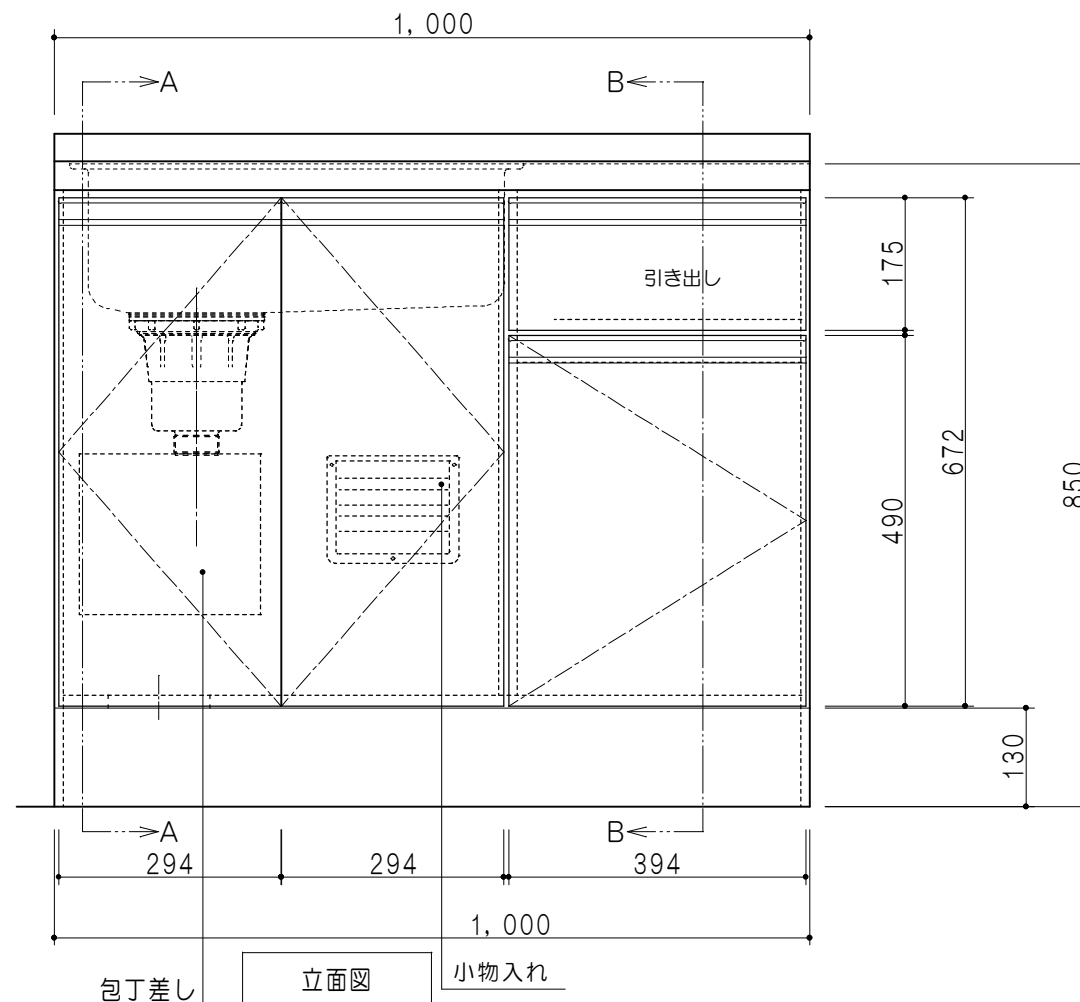

平面図

A-A断面図

包丁差し

立面図

小物入れ

仕様	
トップ	ステンレスSUS304 銀河エンボス 0.6t ゴミ収納器
側板	低圧メラミン化粧パーティクルボード 12t
地板	片面フラッシュ 17.5t EBコーティング化粧板
背板	片面フラッシュ 17.5t
台輪	両面化粧パーティクルボード 12t
扉	両面化粧パーティクルボード 12t
丁番	ワンタッチスライド式丁番
把手	アルミー文字把手
引き出し	メタルボックス スライドレール
	引き出しトレイ付き
その他	小物入れ 包丁差し

扉色/S2		扉色/M4	
IW	アイスホワイト	W	ホワイト
BR	ブライトレッド	M	木目
ME	チーク		
BE	ブラック		

B-B断面図

名称 コンパクトキッチン 流し台

図面名称 M4(S2)-100DS(左) □

SCALE 1/10

DATA 2014.09.14

CHECKED M. I

SHEET NO.